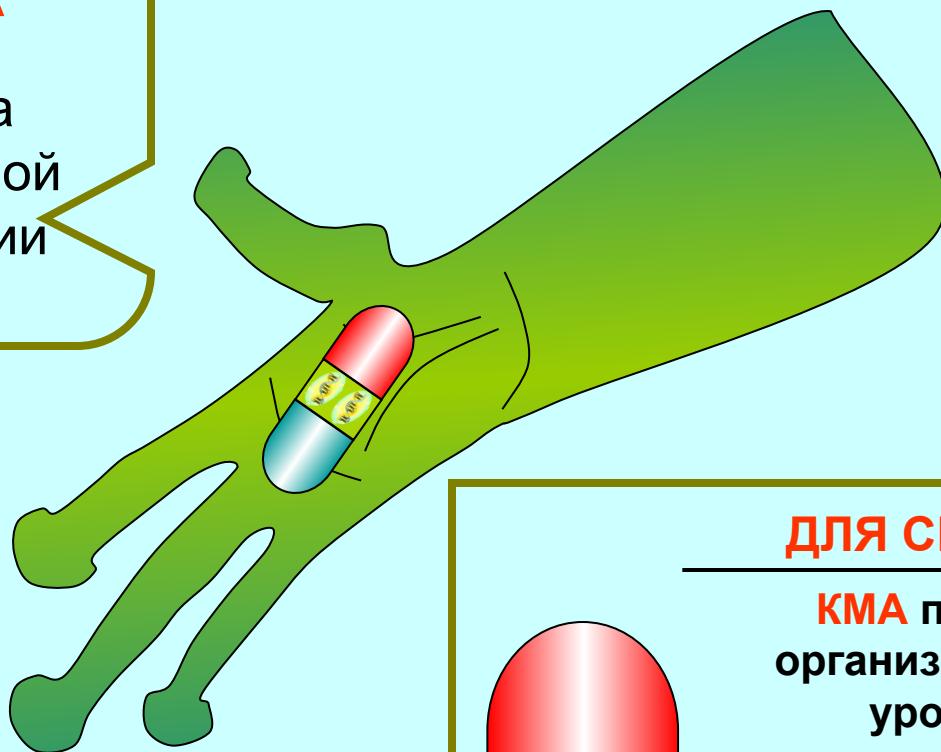

# КМА

Капсула  
Мгновенной  
Адаптации

## ДЛЯ СПРАВКИ

**КМА** позволяет живому организму на генетическом уровне мгновенно приспосабливаться к любым условиям окружающей среды.

Благодаря этой капсуле, Зел мог спокойно, без дополнительных приспособлений находиться у меня на Земле, а я – у него на Креатиде. Время действия КМА ограничено. При необходимости принимается ещё одна капсула.