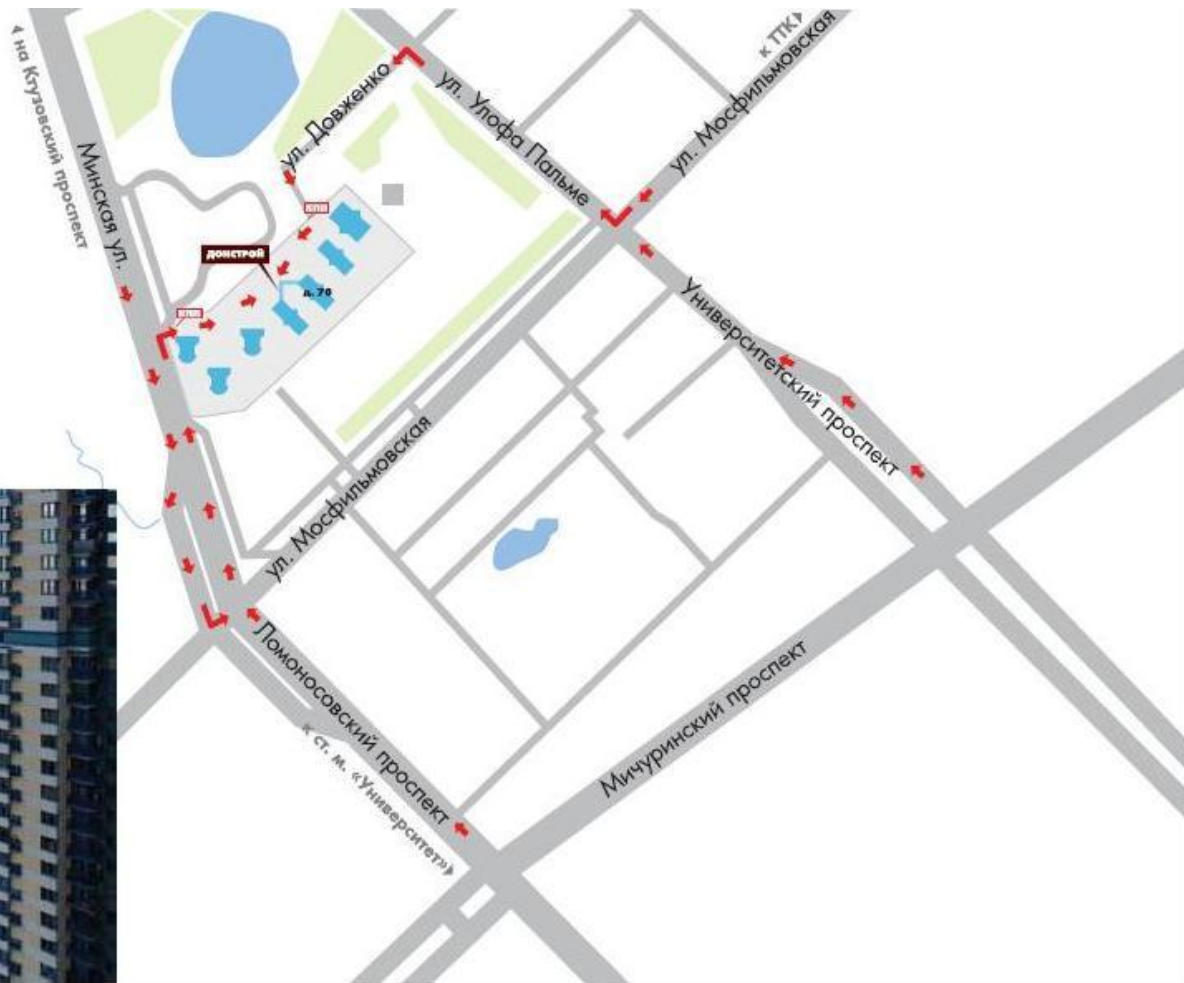

### **Тематические пункты посещения:**

Лифтовой холл и инженерные коммуникации, ЦТП и снегоплавильная станция, диспетчерская, видеомониторная, станция пожаротушения, подземный паркинг, смотровая площадка.

# МЕСТОРАСПОЛОЖЕНИЕ

Место проведения практикума: ул. Мосфильмовская, д.70

**ДОНСТРОЙ**