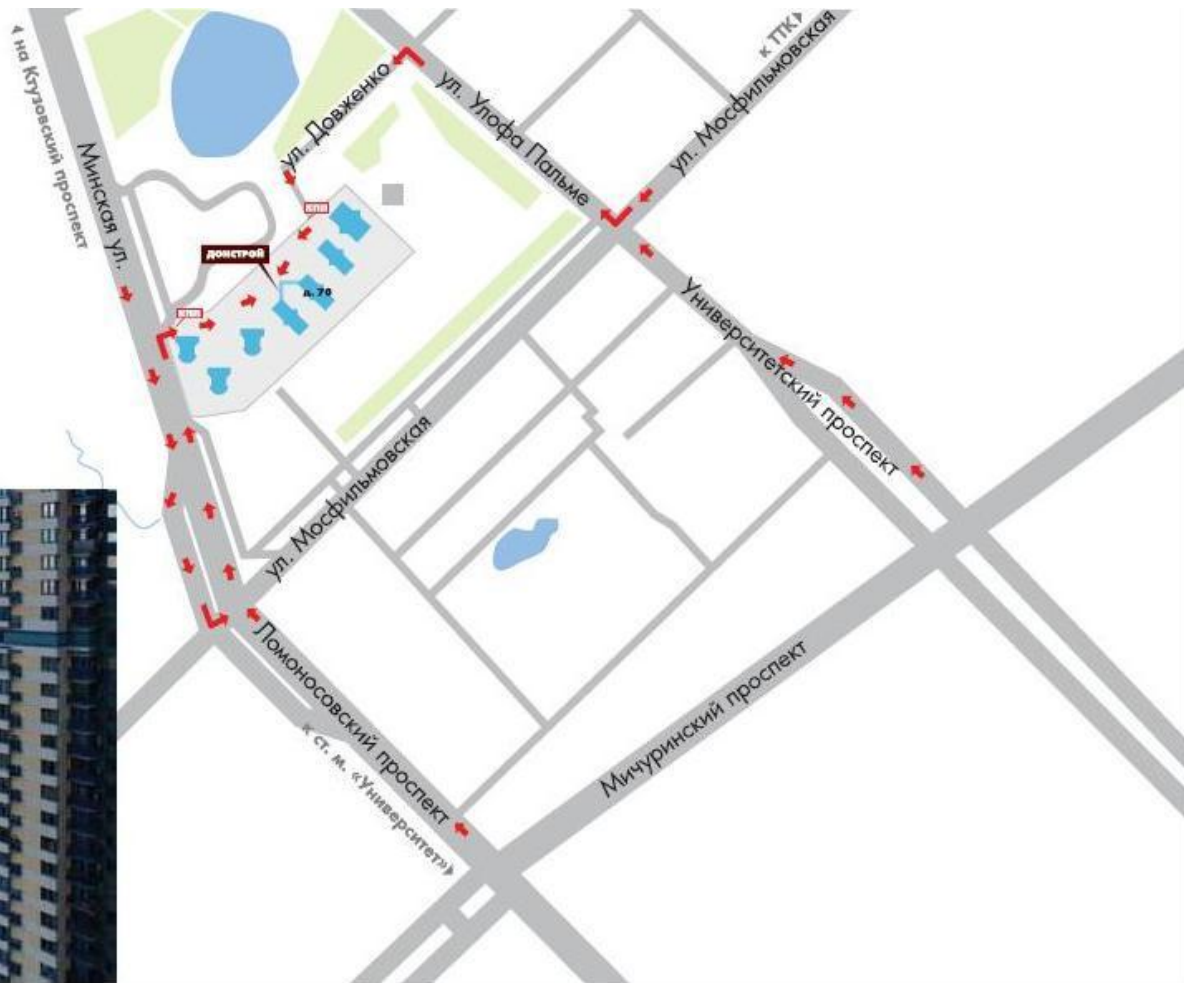

Лифтовой холл и инженерные коммуникации, ЦТП и снегоплавильная станция, диспетчерская, видеомониторная, станция пожаротушения, подземный паркинг, смотровая площадка.

МЕСТОРАСПОЛОЖЕНИЕ

Место проведения практикума: ул. Мосфильмовская, д.70

ДОНСТРОЙ

МЕСТОРАСПОЛОЖЕНИЕ

Описание проезда: ул. Мосфильмовская, д.70

Вариант 1: метро "Киевская", любой троллейбус (7,17,34) до остановки "Ломоносовский проспект" (20 минут от метро).

Вариант 2: метро "Университет", тр. 34, автобусы 103, 130, 67, 187, 260 до ост. "Мосфильмовская ул."