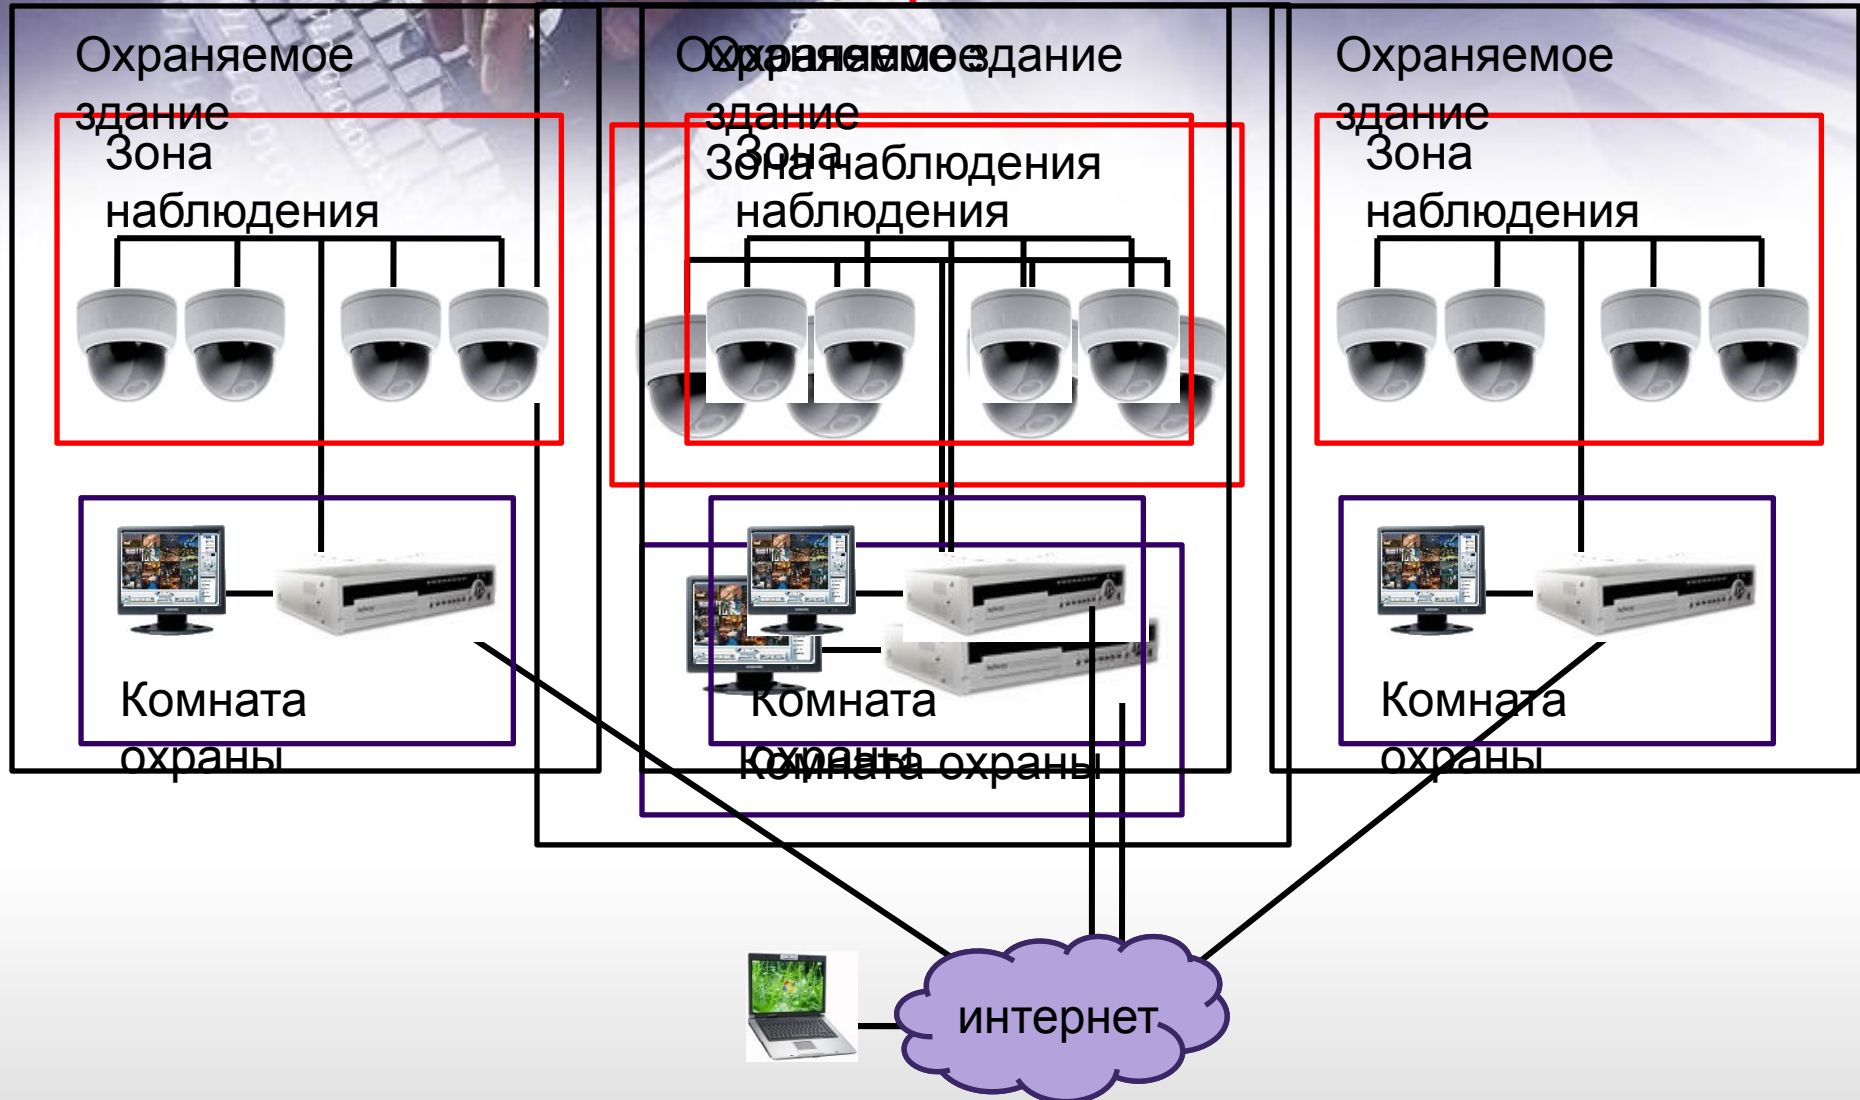

Системы видеонаблюдения и сигнализации

Подход к реализации систем

- Профессиональная оценка оснащаемого объекта, индивидуальный подход;
- Проектирование систем на базе новейшего оборудования и с использованием современных технологий;
- Возможность интеграции представленных решений в уже существующие системы;
- Простота в обращении, обучение пользователей;
- «Гибкость» систем, отсутствие рамок и ограничений в их возможностях;
- Скорость инсталляции (деинсталляции) систем.

Базовое решение для складских помещений и магазинов

На базе локальной сети с
возможностью дистанционного
контроля

Базовое решение для складских территорий

Базовое решение для коттеджа

Базовое решение для коттеджных поселков

Здание охраны

Средства расширения базовых решений

Дополнительные камеры, поворотные камеры, беспроводные камеры.

Камуфлированные камеры, скрытые наружные и внутренние камеры.

Видеодомофоны.

Датчики и сигнализаторы.