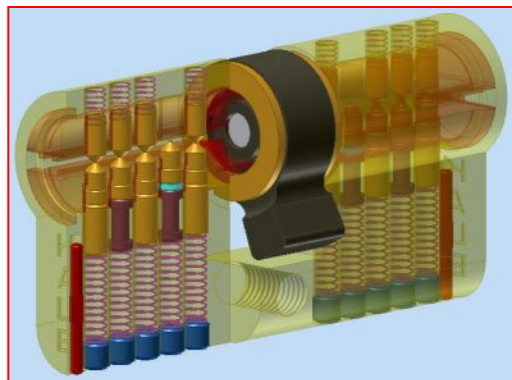

NEW

Перекодируемый цилиндр OBS