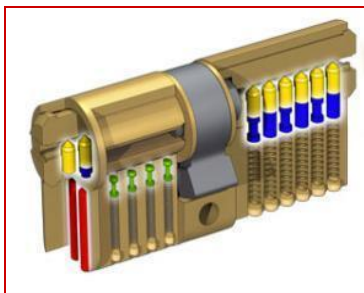

# ЦИЛИНДРЫ OBS «KALE KILIT» ПРИНЦИП РАБОТЫ

Большинство замков  
вскрывается так:

А цилиндры OBS «KALE KILIT»  
работают так:

полная версия ролика выложена на сайте [www.kale.ru](http://www.kale.ru) полная версия ролика выложена на сайте [www.kale.ru](http://www.kale.ru): [http://www.kale.ru/news/index.php?ELEMENT\\_ID=496610](http://www.kale.ru/news/index.php?ELEMENT_ID=496610)

# Цилиндровые механизмы «KALE KILIT»-серия 164 OBS S (ключ-перфокарта)

- ✓ Количество комбинаций – 91.000
- ✓ 4 Класс безопасности
- ✓ 6 латунных комбинативных пинов
- ✓ Секретные пины грибовидной формы - против открытия методом подбора секретного кода
- ✓ Блокировочные пины OBS S – против открытия инородным предметом, отмычкой или методом "бампинга"
- ✓ Количество ключей - 5
- ✓ Дубликат ключа – свободно копируется
- ✓ 2 стальных стержня из высокопрочной стали, защищающих механизм от разрушения сверлением
- ✓ Выступающий кулачок цилиндра на 30°
- ✓ Размеры цилиндра: от 62 до 110 мм
- ✓ Гарантия завода – производителя - 5 лет
- ✓ Блистерная упаковка