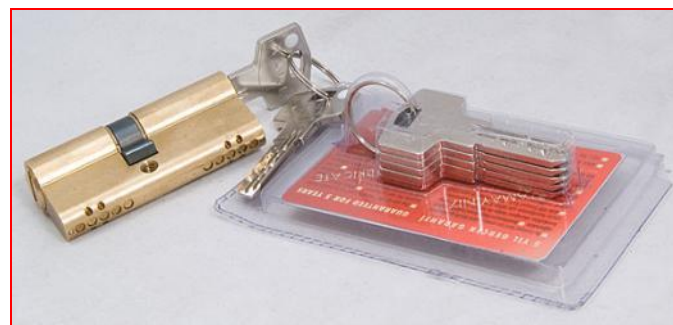

- ✓ Перекодируемый цилиндрический механизм с системой автоматической блокировки OBS
- ✓ 2 установочных ключа
- ✓ 5 основных ключей изменяют код на новый
- ✓ Система OBS гарантирует 100% защиту от «бампинга» и открытия при помощи отмычек

164 BNE Z