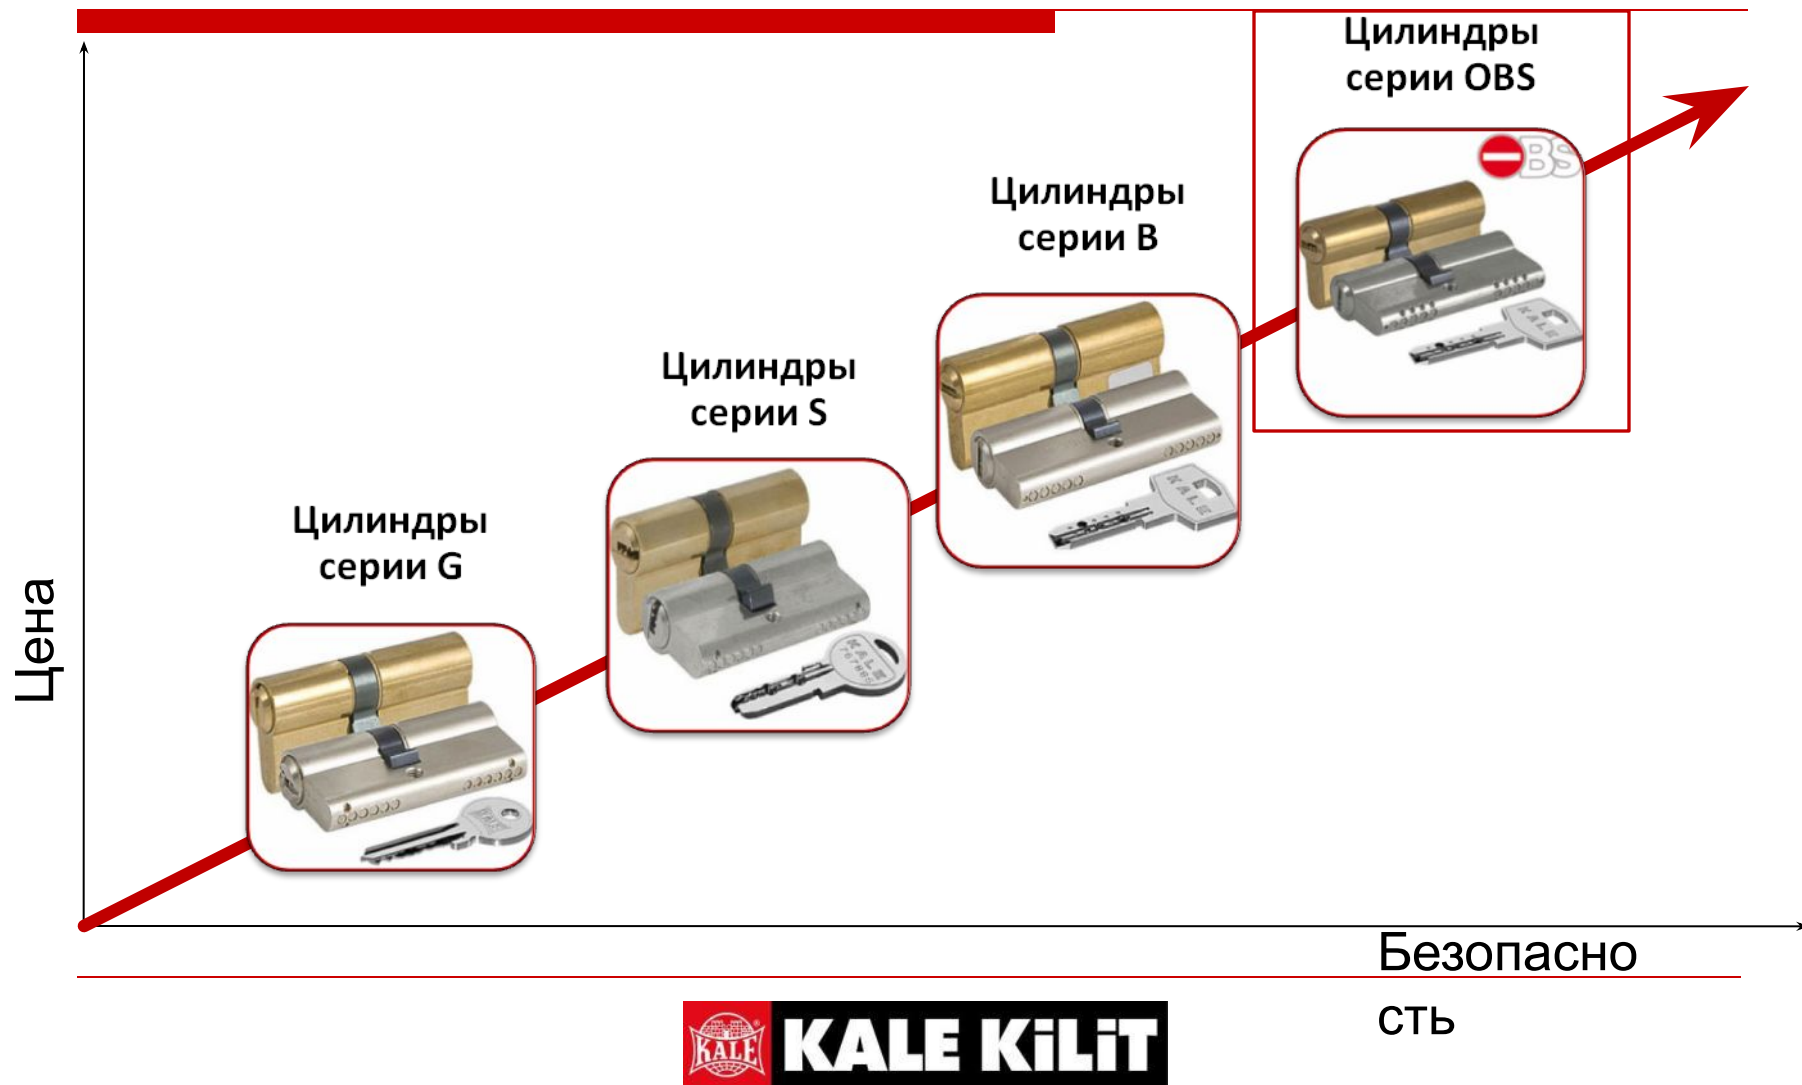

# Позиционирование цилиндров OBS относительно других моделей «KALE KILIT»