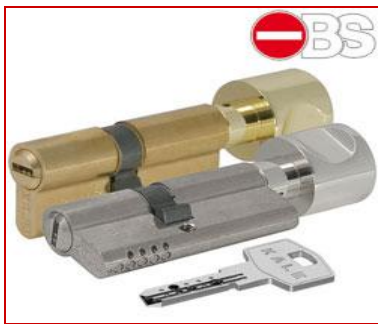

# ЦИЛИНДРЫ OBS «KALE KILIT» ПРИНЦИП РАБОТЫ

Большинство замков  
вскрывается так:

А цилиндры OBS «KALE KILIT»  
работают так:

полная версия ролика выложена на сайте [www.kale.ru](http://www.kale.ru) полная версия ролика выложена на сайте [www.kale.ru](http://www.kale.ru): [http://www.kale.ru/news/index.php?ELEMENT\\_ID=496610](http://www.kale.ru/news/index.php?ELEMENT_ID=496610)

# Цилиндровые механизмы «KALE KILIT»-серия 164 OBS S (ключ-перфокарта)

- ✓ Количество комбинаций – 91.000
- ✓ 4 Класс безопасности
- ✓ 6 латунных комбинативных пинов
- ✓ Секретные пины грибовидной формы - против открытия методом подбора секретного кода
- ✓ Блокировочные пины OBS S – против открытия инородным предметом, отмычкой или методом "бампинга"
- ✓ Количество ключей - 5
- ✓ Дубликат ключа – свободно копируется
- ✓ 2 стальных стержня из высокопрочной стали, защищающих механизм от разрушения сверлением
- ✓ Выступающий кулачок цилиндра на 30°
- ✓ Размеры цилиндра: от 62 до 110 мм
- ✓ Гарантия завода – производителя - 5 лет
- ✓ Блистерная упаковка

# Цилиндровые механизмы «KALE KILIT»-серия 164 OBS B (ключ-перфокарта)

- ✓ Количество комбинаций – 5.000.000
- ✓ 4 Класс безопасности
- ✓ 10 латунных комбинативных пинов
- ✓ Секретные пины грибовидной формы - против открытия методом подбора секретного кода
- ✓ Блокировочные пины OBS B – против открытия инородным предметом, отмычкой или методом "бампинга"
- ✓ Количество ключей - 5
- ✓ Дубликат ключа – свободно копируется
- ✓ 2 стальных стержня из высокопрочной стали, защищающих механизм от разрушения сверлением
- ✓ Выступающий кулачок цилиндра на 30°
- ✓ Размеры цилиндра: от 62 до 110 мм
- ✓ Гарантия завода – производителя - 5 лет
- ✓ Блистерная упаковка