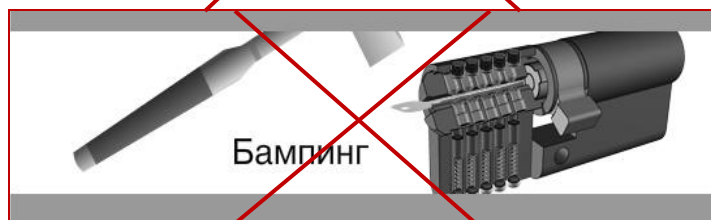

# ЦИЛИНДРЫ OBS «KALE KILIT» ПРИНЦИП РАБОТЫ

Большинство замков  
вскрывается так:

А цилиндры OBS «KALE KILIT»  
работают так:

полная версия ролика выложена на сайте [www.kale.ru](http://www.kale.ru) полная версия ролика выложена на сайте [www.kale.ru](http://www.kale.ru): [http://www.kale.ru/news/index.php?ELEMENT\\_ID=496610](http://www.kale.ru/news/index.php?ELEMENT_ID=496610)