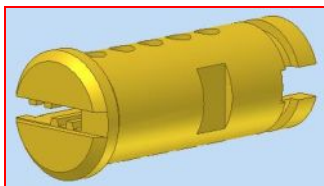

- ✓ Перекодируемый цилиндрический механизм с системой автоматической блокировки OBS
- ✓ 2 установочных ключа
- ✓ 5 основных ключей изменяют код на новый
- ✓ Система OBS гарантирует 100% защиту от «бампинга» и открытия при помощи отмычек

164 BNE Z