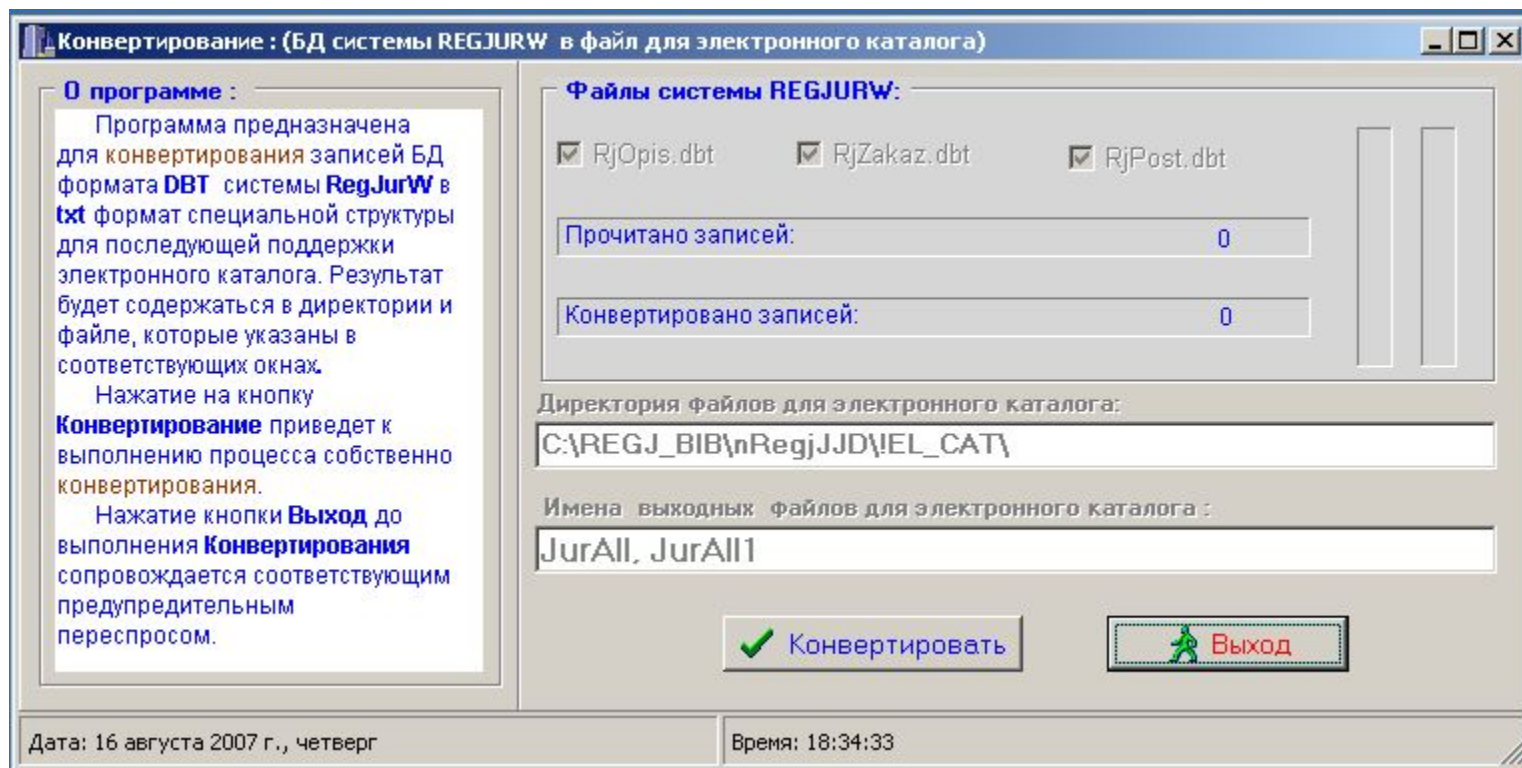

Создание электронного Интернет-каталога