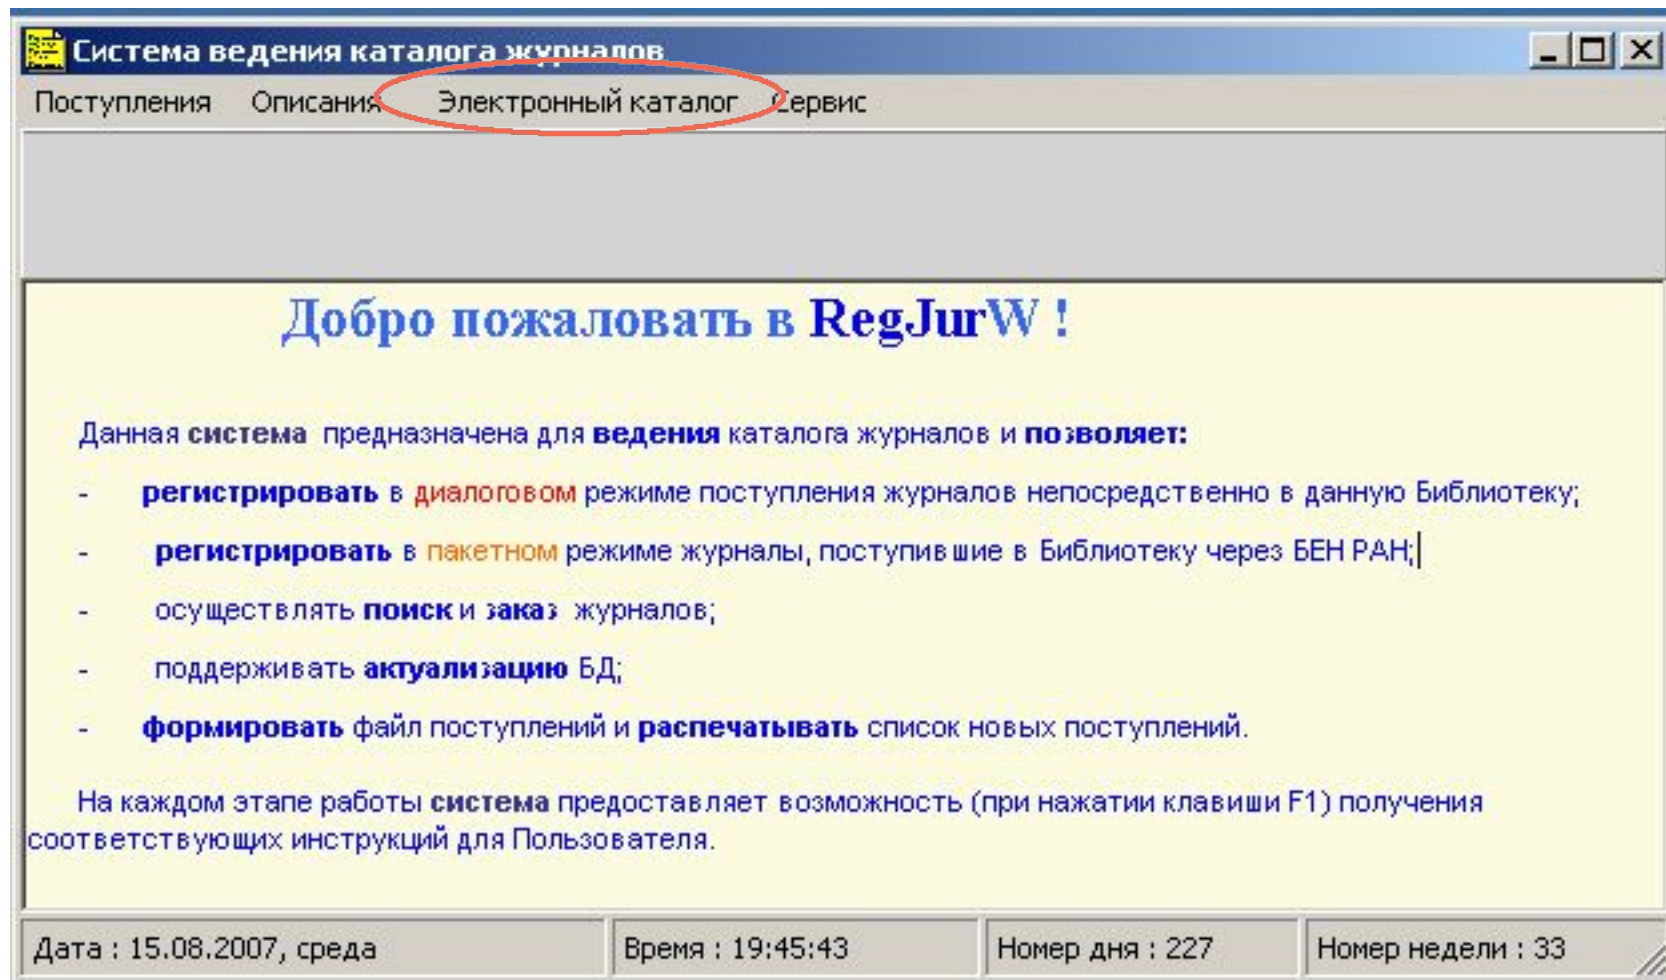

СИСТЕМА ВЕДЕНИЯ КАТАЛОГА ЖУРНАЛОВ