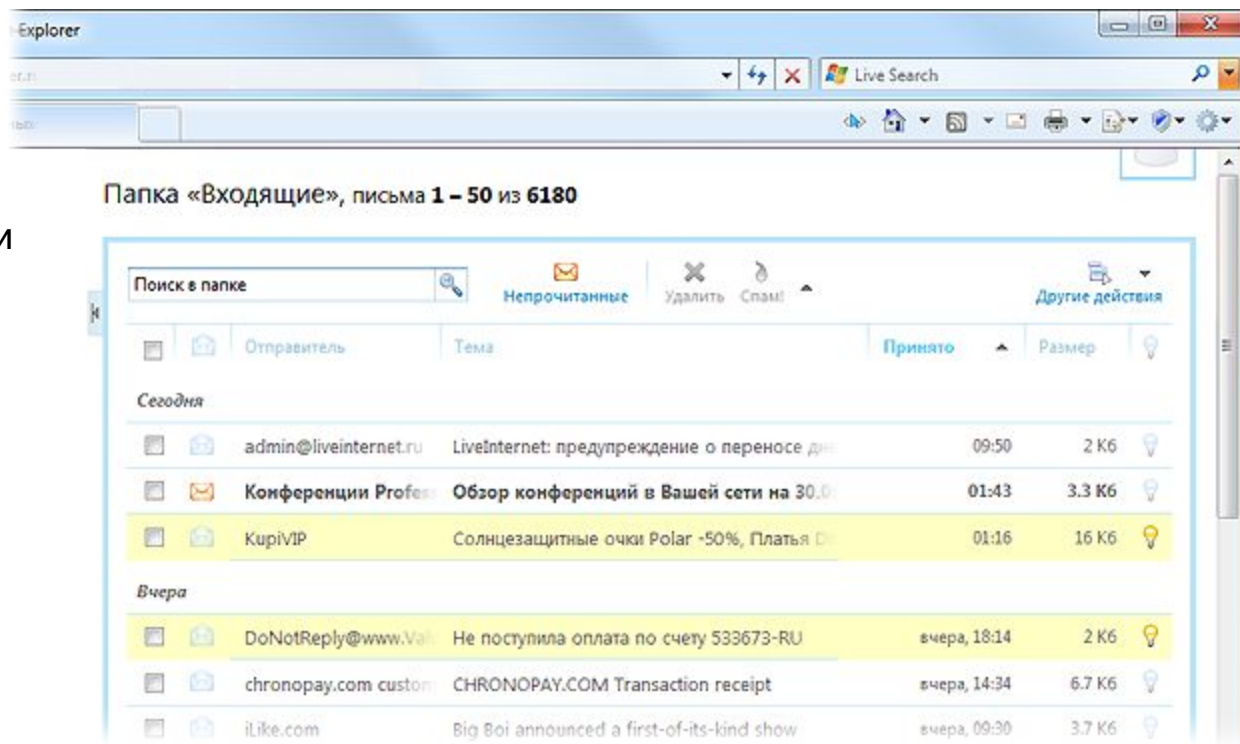

Новый интерфейс почты

Стильный современный интерфейс.

Готовые темы оформления.

Брендовые цветовые схемы.

Просмотр папок

Группировка писем по датам

Управление статусом и метками важности писем

Групповое выделение и перетаскивание