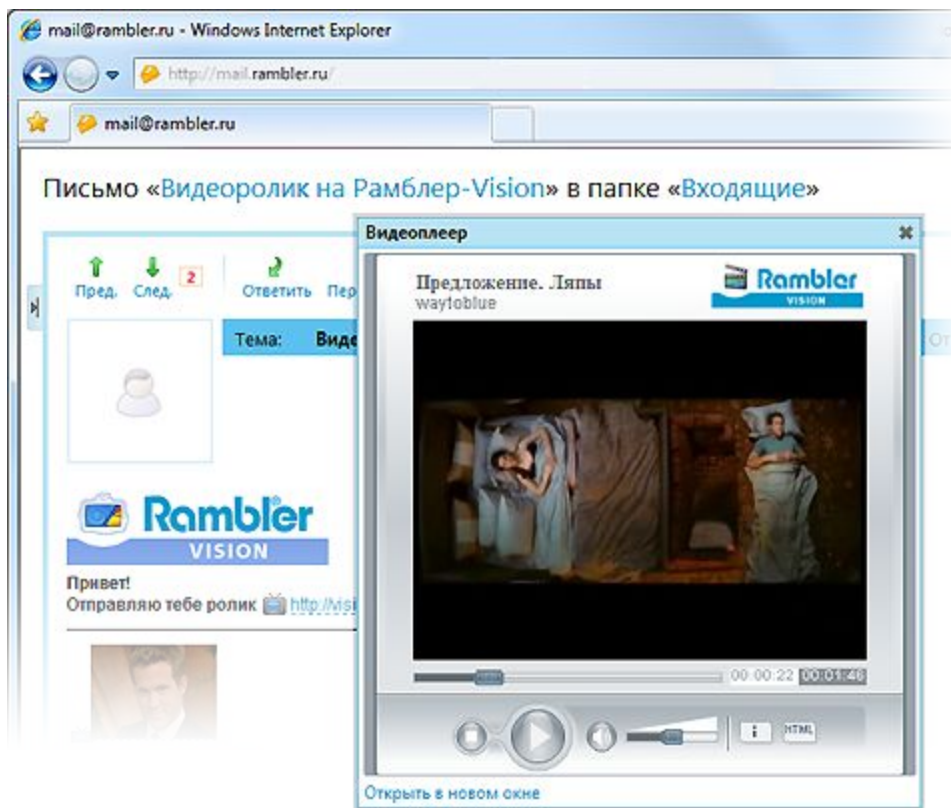

Просмотр писем

Проигрывание mp3 в письмах

Просмотр видео по присланным ссылкам

Слайд-шоу из фотографий в письмах

Полное соответствие Email Acid Test

Быстрый ответ не отвлекаясь от письма