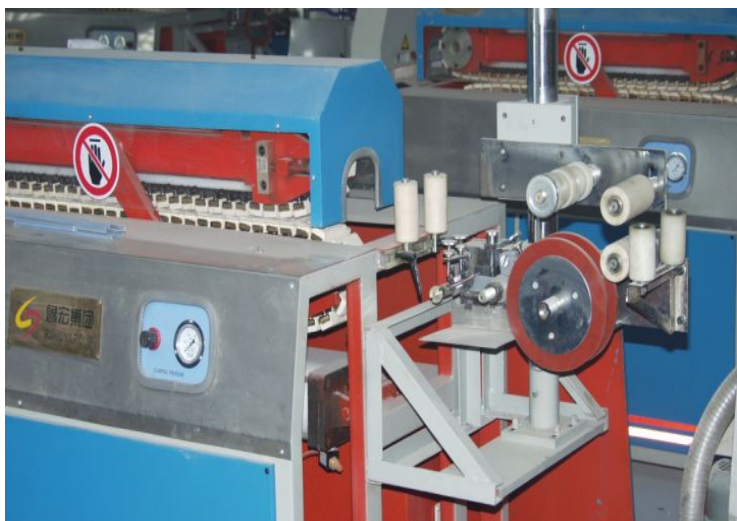

Преимущества кабель-каналов «Элекор»