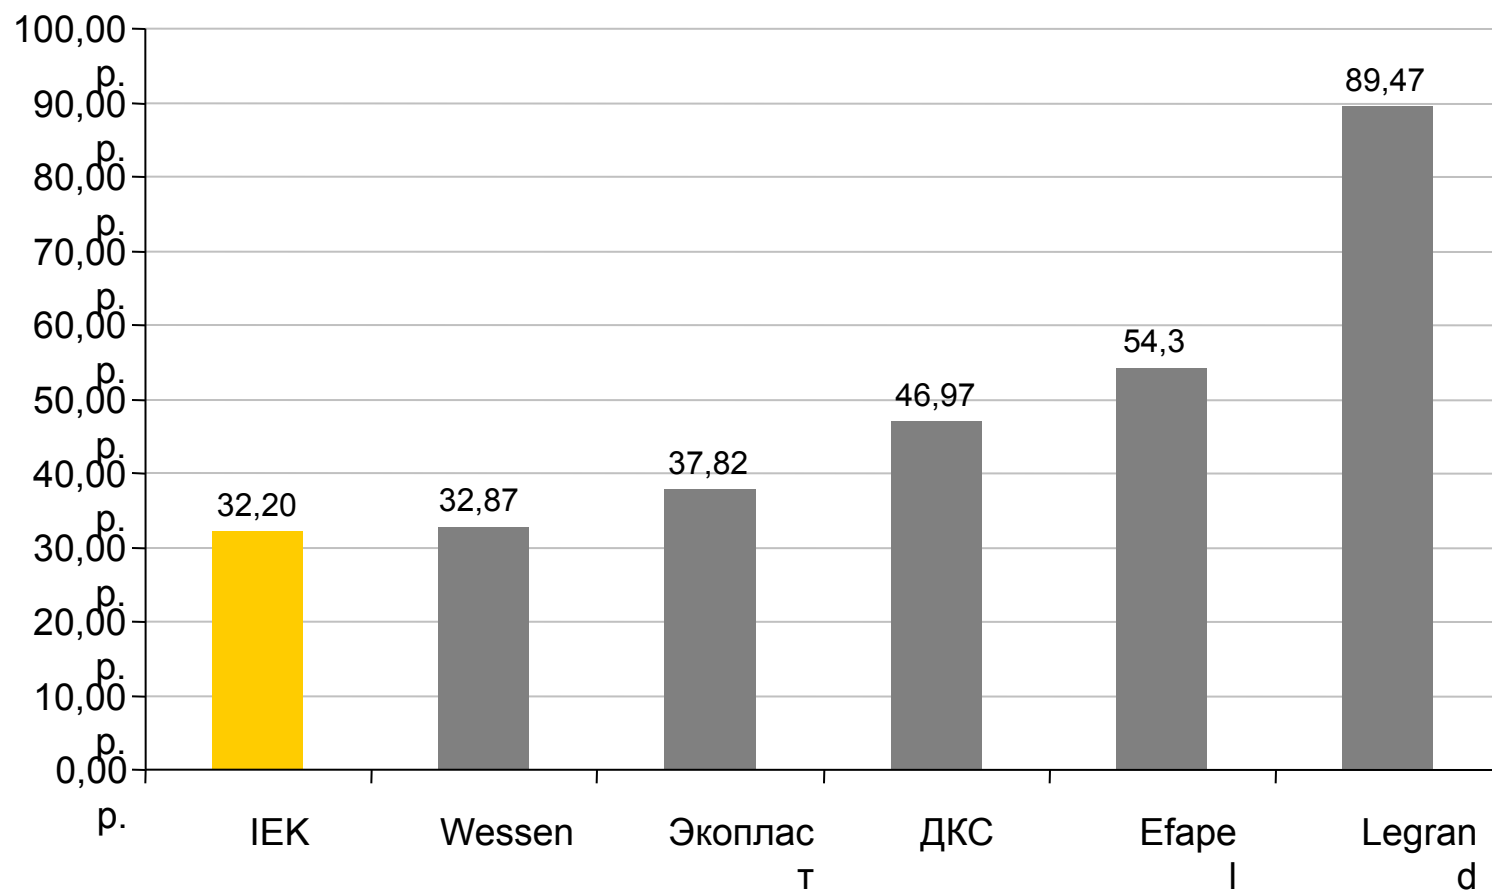

## Система парапетных кабель-каналов серии «ПРАЙМЕР»

Преимущества:

Конструкция упаковки позволяет удобно хранить кабель-каналы в горизонтальном положении

# Система парпетных кабель-каналов серии «ПРАЙМЕР»

Сравнение цен на розетку с заземлением 45x45