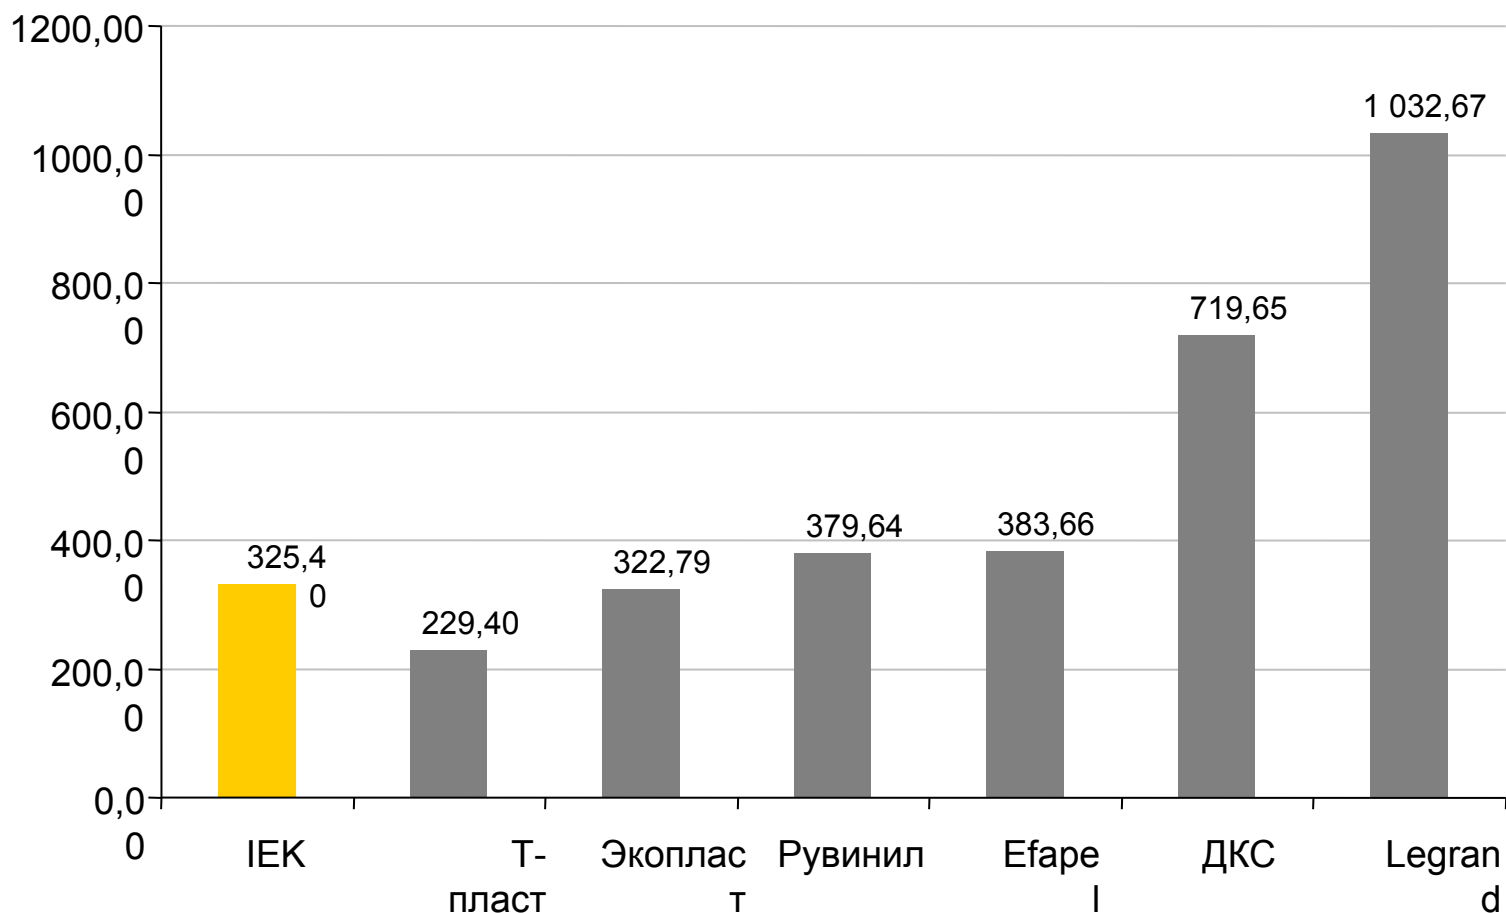

Система парапетных кабель-каналов серии «ПРАЙМЕР»

Сравнение цен на системы парапетный кабель-каналов