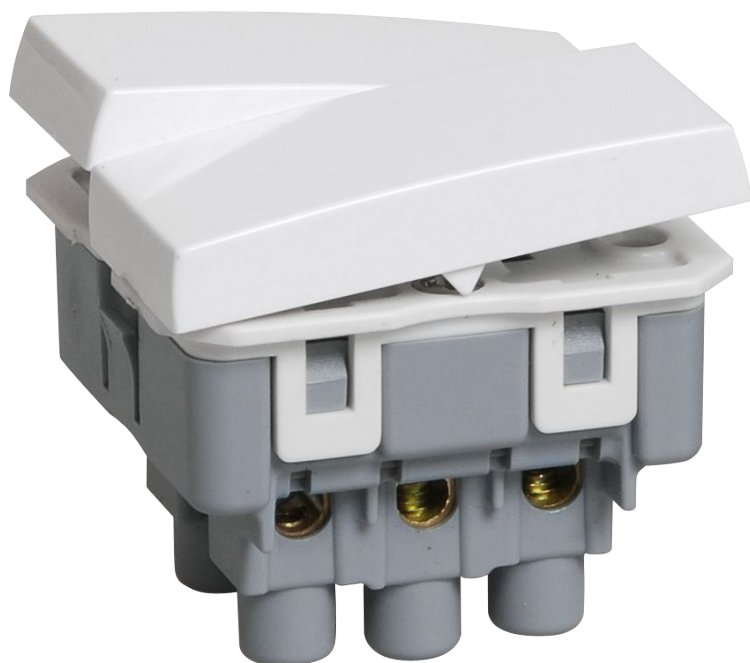

Система парпетных кабель-каналов серии «ПРАЙМЕР»

Преимущества:

Все подключения к электроустановочным изделиям осуществляются сбоку, это позволяет их монтировать в небольшие сечения (80x40) и значительно экономит пространство внутри короба.