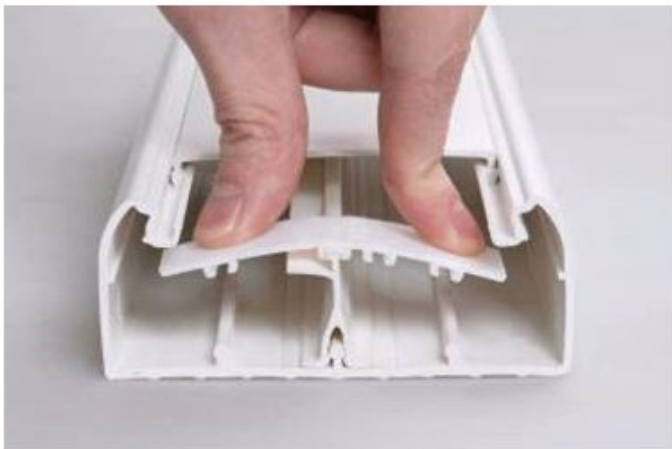

## Система парапетных кабель-каналов серии «ПРАЙМЕР»

Преимущества:

Возможность монтажа разделительных перегородок

Для 80x40 – 1 перегородка

Для 100x40 и 100x60 до 3-х перегородок

## Система парпетных кабель-каналов серии «ПРАЙМЕР»

Преимущества:

Наличие универсального держателя  
значительно облегчает закладку кабеля

## Система парапетных кабель-каналов серии «ПРАЙМЕР»

Преимущества:

Конструкция держателя позволяет его крепить как к основанию кабель канала, так и к любой разделительной перегородке

## Система парапетных кабель-каналов серии «ПРАЙМЕР»

Преимущества:

Конструкция держателя позволяет его крепить как к основанию кабель-канала, так и к любой разделительной перегородке