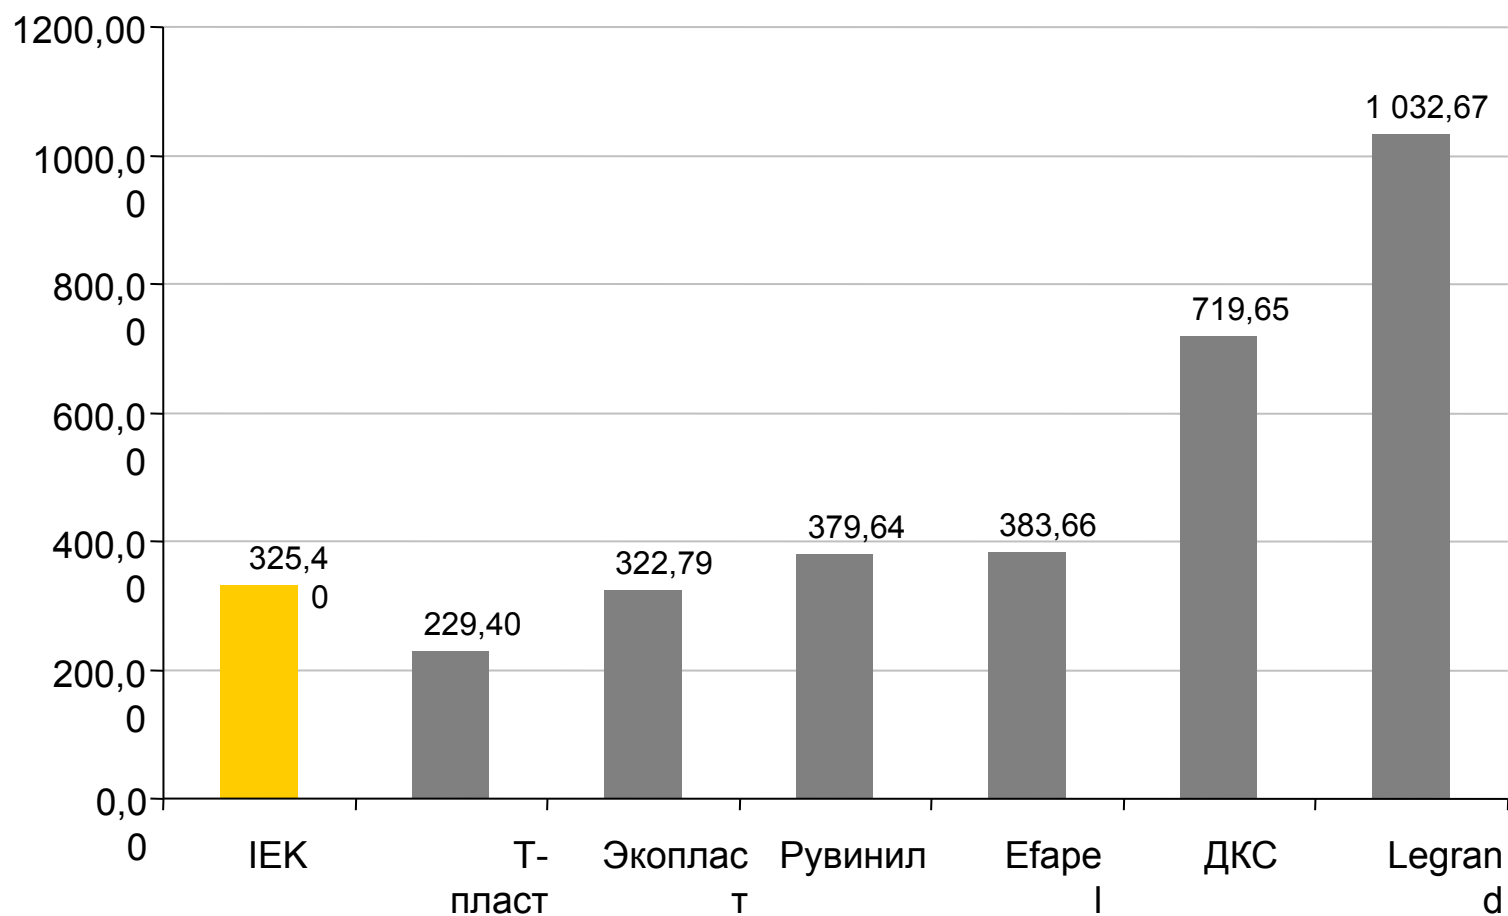

Система парапетных кабель-каналов серии «ПРАЙМЕР»

Сравнение цен на системы парапетный кабель-каналов