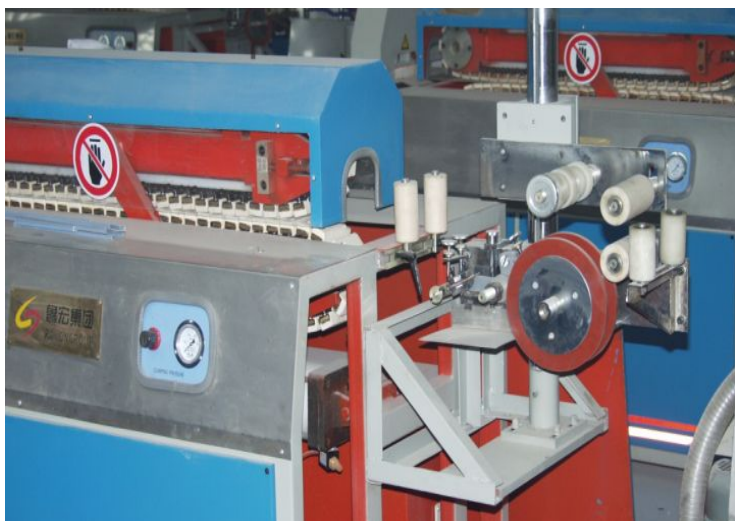

Преимущества кабель-каналов «Элекор»