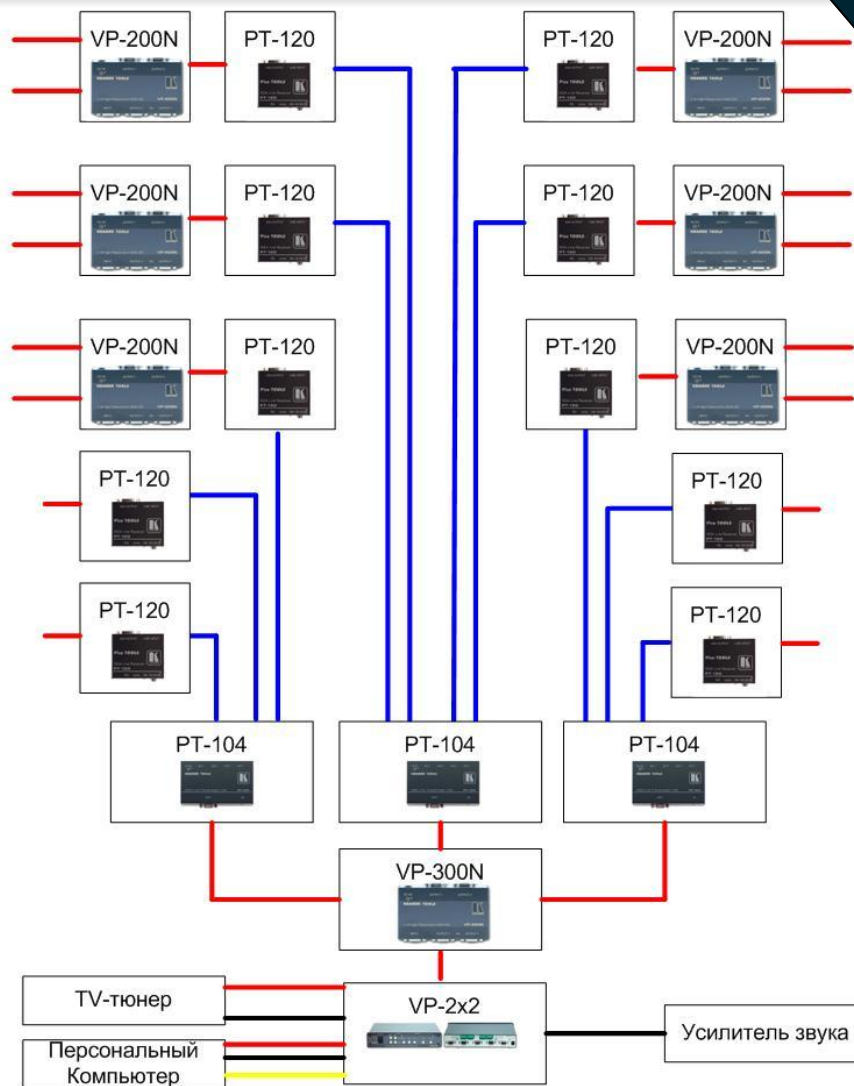

ТЦ «Одинцовское Подворье»

www.indoortv-service.ru

СТРУКТУРНАЯ СХЕМА ВТОРОГО ЭТАЖА

Реализованные проекты

Кабель VGA
Кабель UTP-5E

Кабель RS232
Микрофонный Кабель