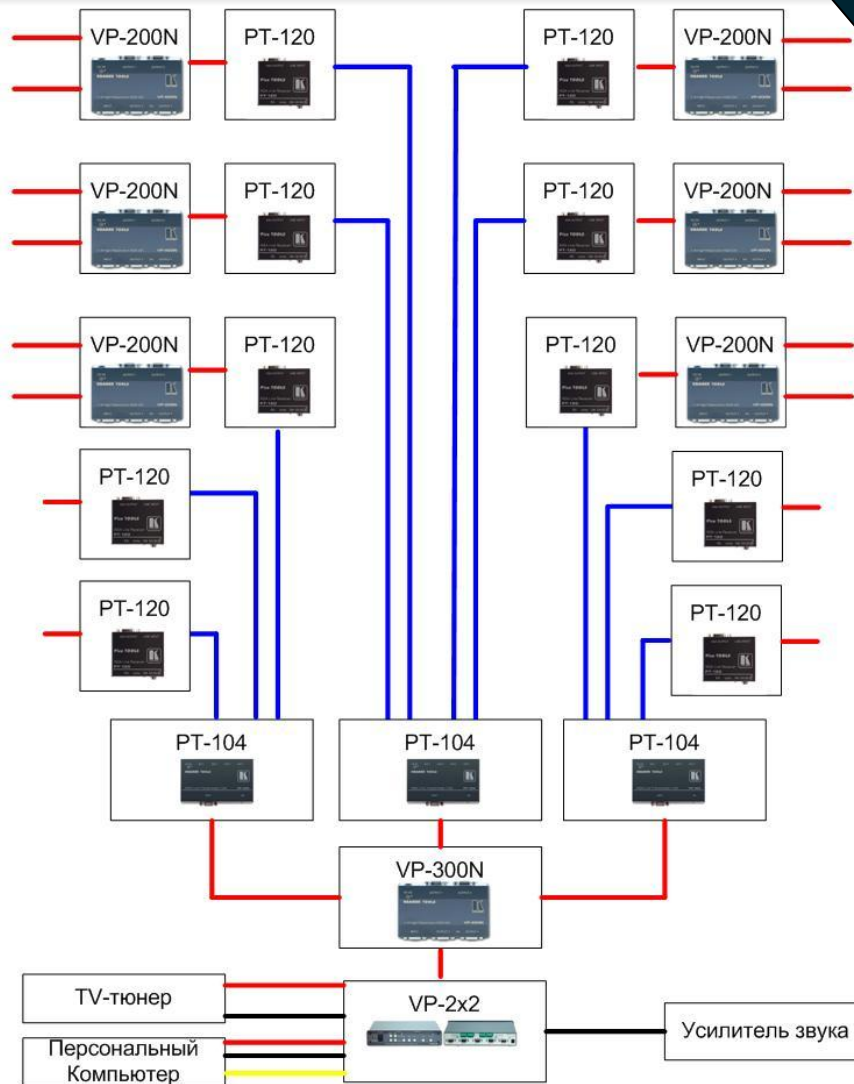

ТЦ «Одинцовское Подворье»

www.indoortv-service.ru

СТРУКТУРНАЯ СХЕМА ВТОРОГО ЭТАЖА

Реализованные проекты

Кабель VGA
Кабель UTP-5E

Кабель RS232
Микрофонный Кабель