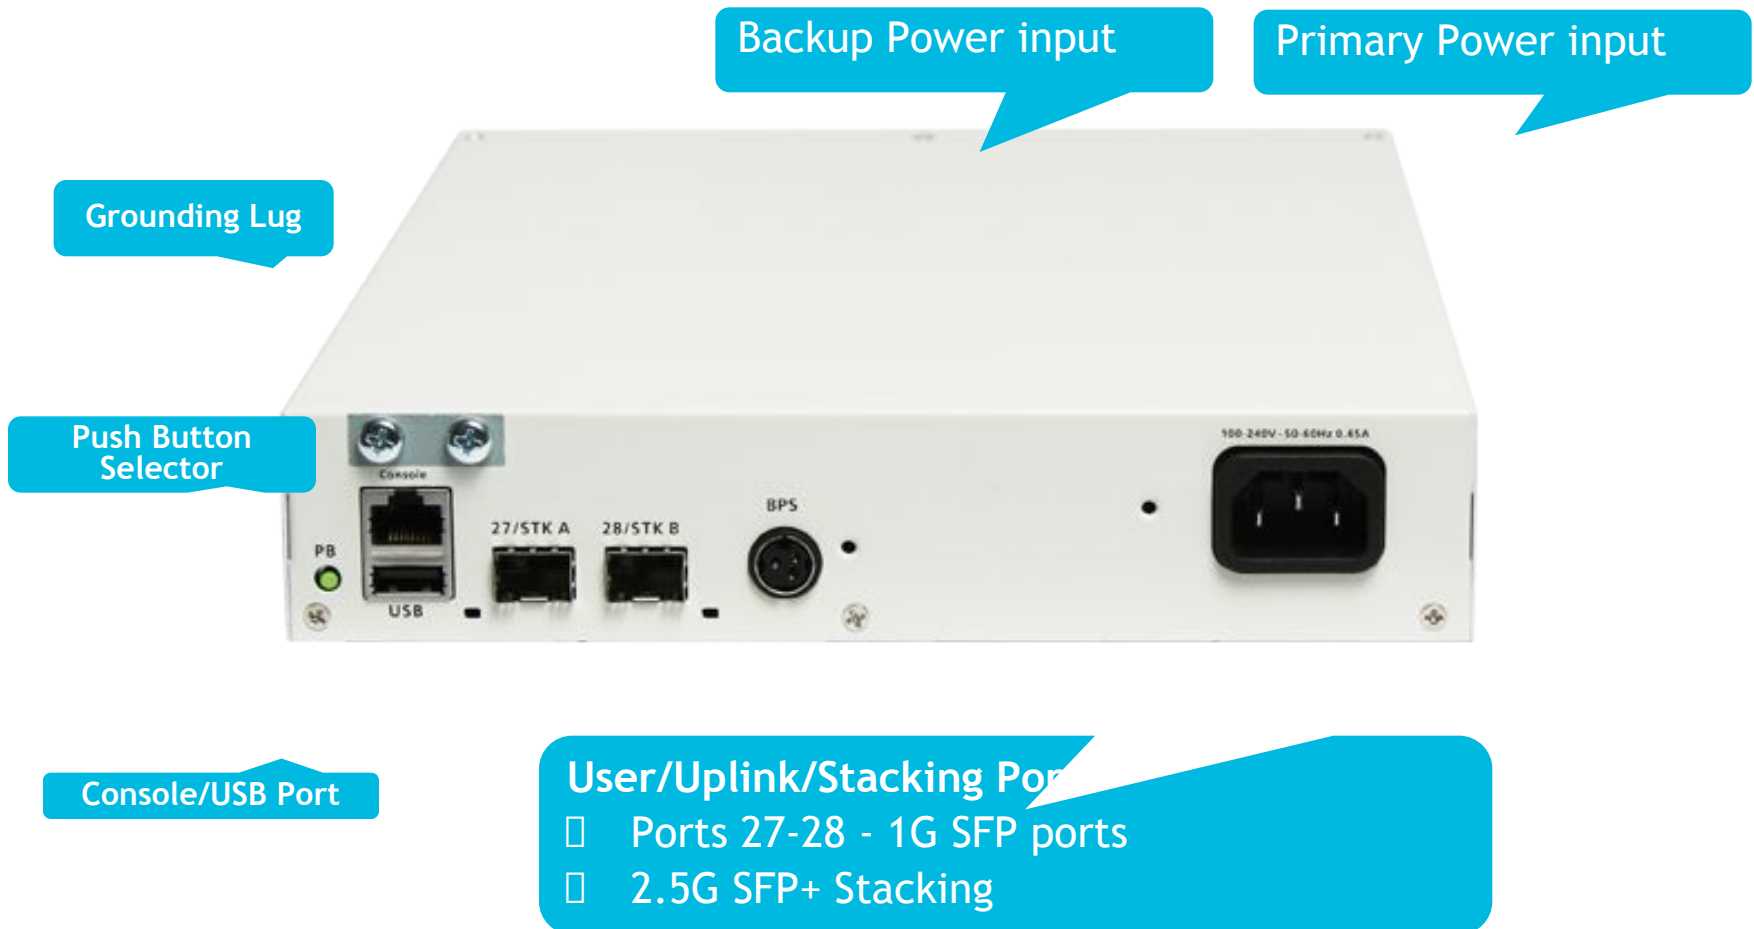

Дополнительная информация:

- 8 & 24 порты: 1U, 8.5” ширина, менее 12” в глубину
- Внутренний источник питания для не-PoE моделей
- Резервный блок питания (AC и DC) на 24-портовых моделях
- Низкое энергопотребление (менее 30W)

OmniSwitch 6250-24M

System Status
LEDs

Port Status LEDs

User Interface Ports

- Ports 1-24
RJ45 FE ports

User/Uplink Ports

- Ports 25-26 1G Combo
RJ45/SFP ports

OmniSwitch 6250-24M - обратная сторона

OmniSwitch 6250-24

System Status LEDs

Port Status LEDs

User Interface Ports

- Ports 1-24 RJ45 FE ports

User/Uplink Ports

- Ports 25-26 1G Combo RJ45/SFP ports

OmniSwitch 6250-24 - обратная сторона