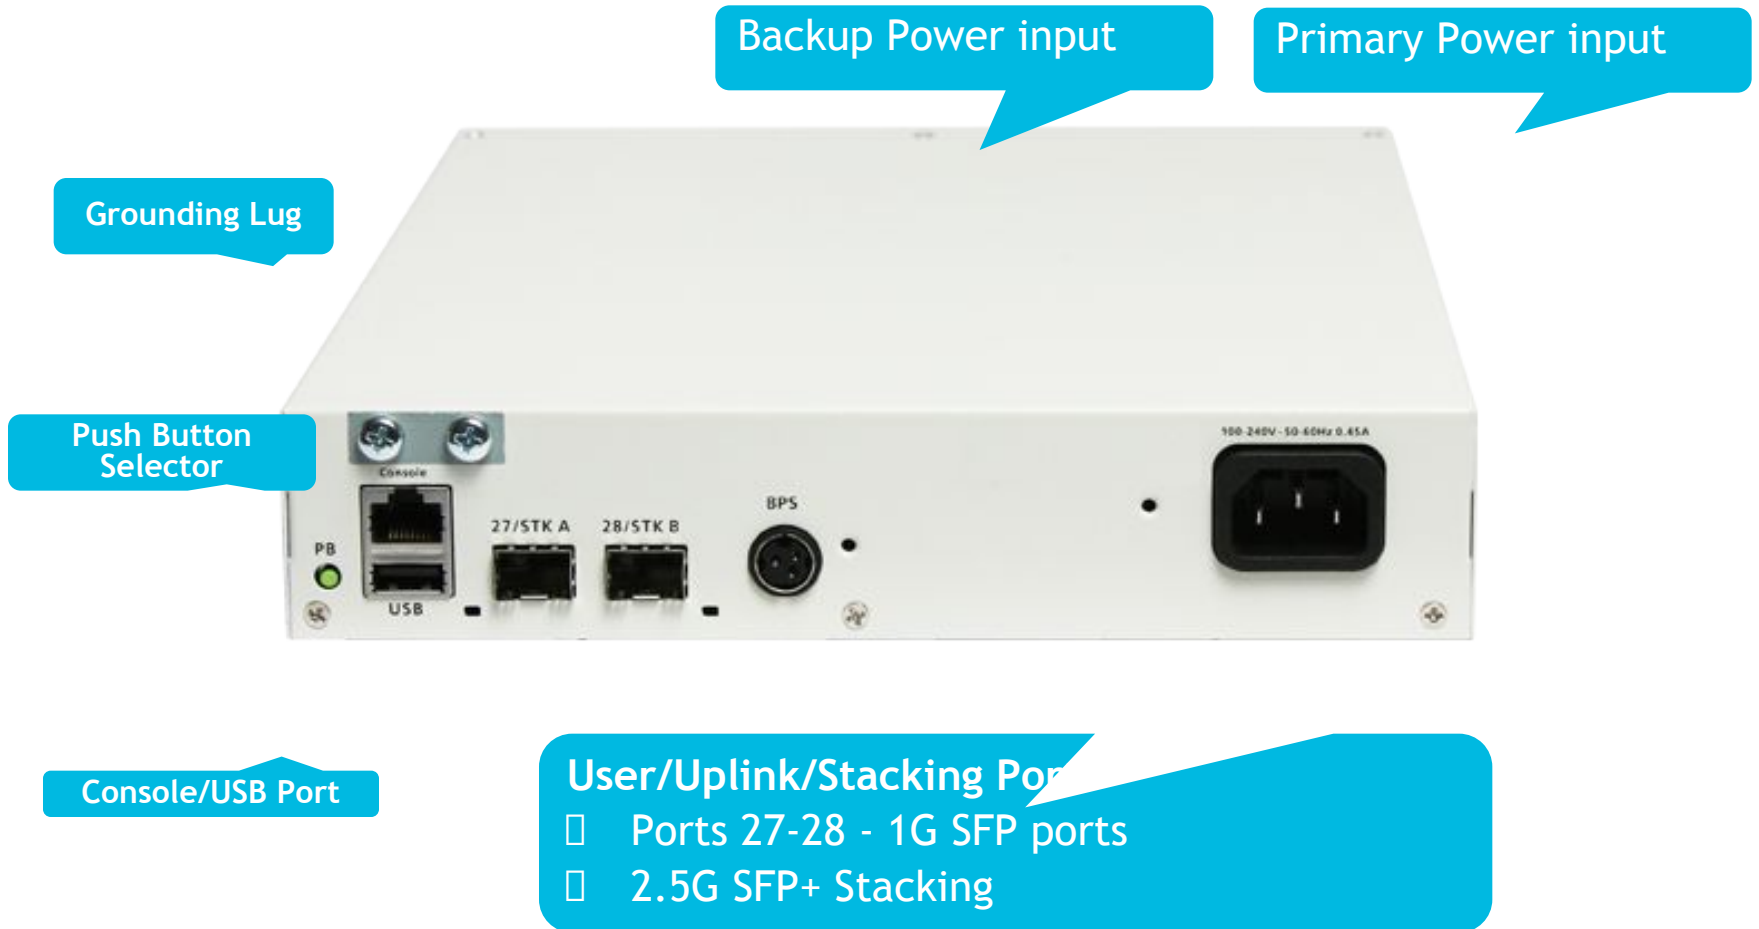

Дополнительная информация:

- 8 & 24 порты: 1U, 8.5” ширина, менее 12” в глубину
- Внутренний источник питания для не-PoE моделей
- Резервный блок питания (AC и DC) на 24-портовых моделях
- Низкое энергопотребление (менее 30W)

OmniSwitch 6250-8M

User Ports

- порты 1-8 RJ45 FE

User/Uplink Ports

- порты 9-10 1G комбо RJ45/SFP

Индикаторы

- User/Uplink/Stacking Ports
- порты 11-12 - 1G SFP
- 2.5G SFP+ Стекирующие

- Console/USB Port
- Push Button Selector

OmniSwitch 6250-24M

System Status
LEDs

Port Status LEDs

User Interface Ports

- Ports 1-24
RJ45 FE ports

User/Uplink Ports

- Ports 25-26 1G Combo
RJ45/SFP ports

OmniSwitch 6250-24M - обратная сторона

OmniSwitch 6250-24

System Status LEDs

Port Status LEDs

User Interface Ports

- Ports 1-24 RJ45 FE ports

User/Uplink Ports

- Ports 25-26 1G Combo RJ45/SFP ports

OmniSwitch 6250-24 - обратная сторона