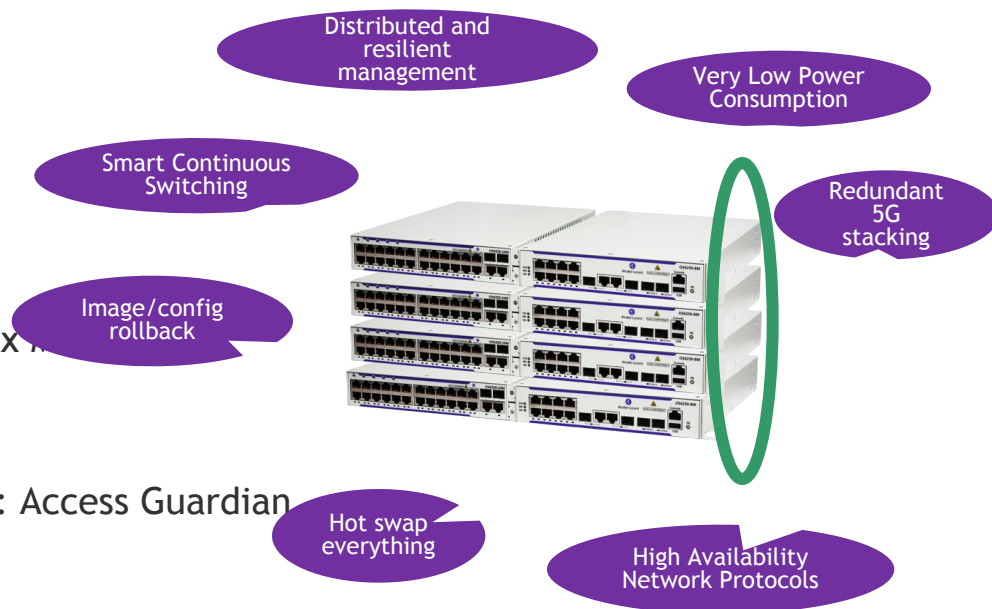

L2+ FE коммутатор - OmniSwitch 6250

SMB сегмент и сервисы доступа Ethernet

L2+ FE стекируемый коммутатор

Модельный ряд:

- 8 или 24 порта, POE
- 2.5 Gigabit стекирующий интерфейс
- Enterprise и Metro (M) модели
- Резервный блок питания для 24-портовых моделей

Набор функций AOS

- Повышенная безопасность и доступность: Access Guardian Virtual chassis
- Защита инвестиций: IPv6, 802.1x, low power
- Службы Metro ethernet (MEF certified)
- Управление OmniVista NMS и 5620 SAM

Область применения

- Уровень доступа малых и средний компаний
- Удаленный офис
- Коммутатор доступа Metro Ethernet