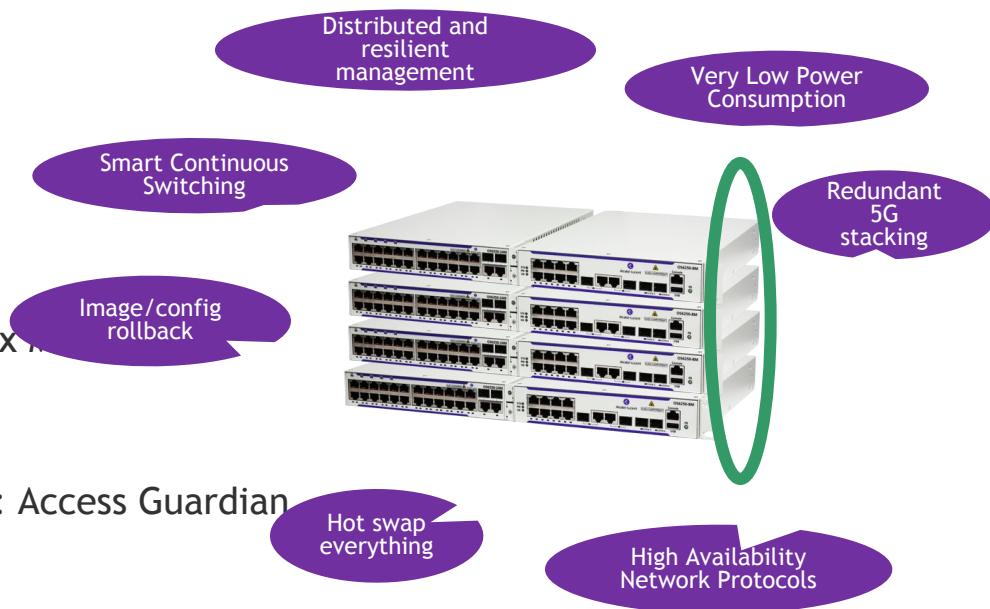

OmniSwitch 6250

L2+ коммутатор Fast Ethernet

(выпуск планируется в Q3 2009)

июнь 2009

L2+ FE коммутатор - OmniSwitch 6250

SMB сегмент и сервисы доступа Ethernet

L2+ FE стекируемый коммутатор

Модельный ряд:

- 8 или 24 порта, POE
- 2.5 Gigabit стекирующий интерфейс
- Enterprise и Metro (M) модели
- Резервный блок питания для 24-портовых моделей

Набор функций AOS

- Повышенная безопасность и доступность: Access Guardian Virtual chassis
- Защита инвестиций: IPv6, 802.1x, low power
- Службы Metro ethernet (MEF certified)
- Управление OmniVista NMS и 5620 SAM

Область применения

- Уровень доступа малых и средний компаний
- Удаленный офис
- Коммутатор доступа Metro Ethernet

Почему OS6250?

Мы прислушиваемся к отзывам клиентов о OS6200

Улучшения в OmniSwitch 6250: