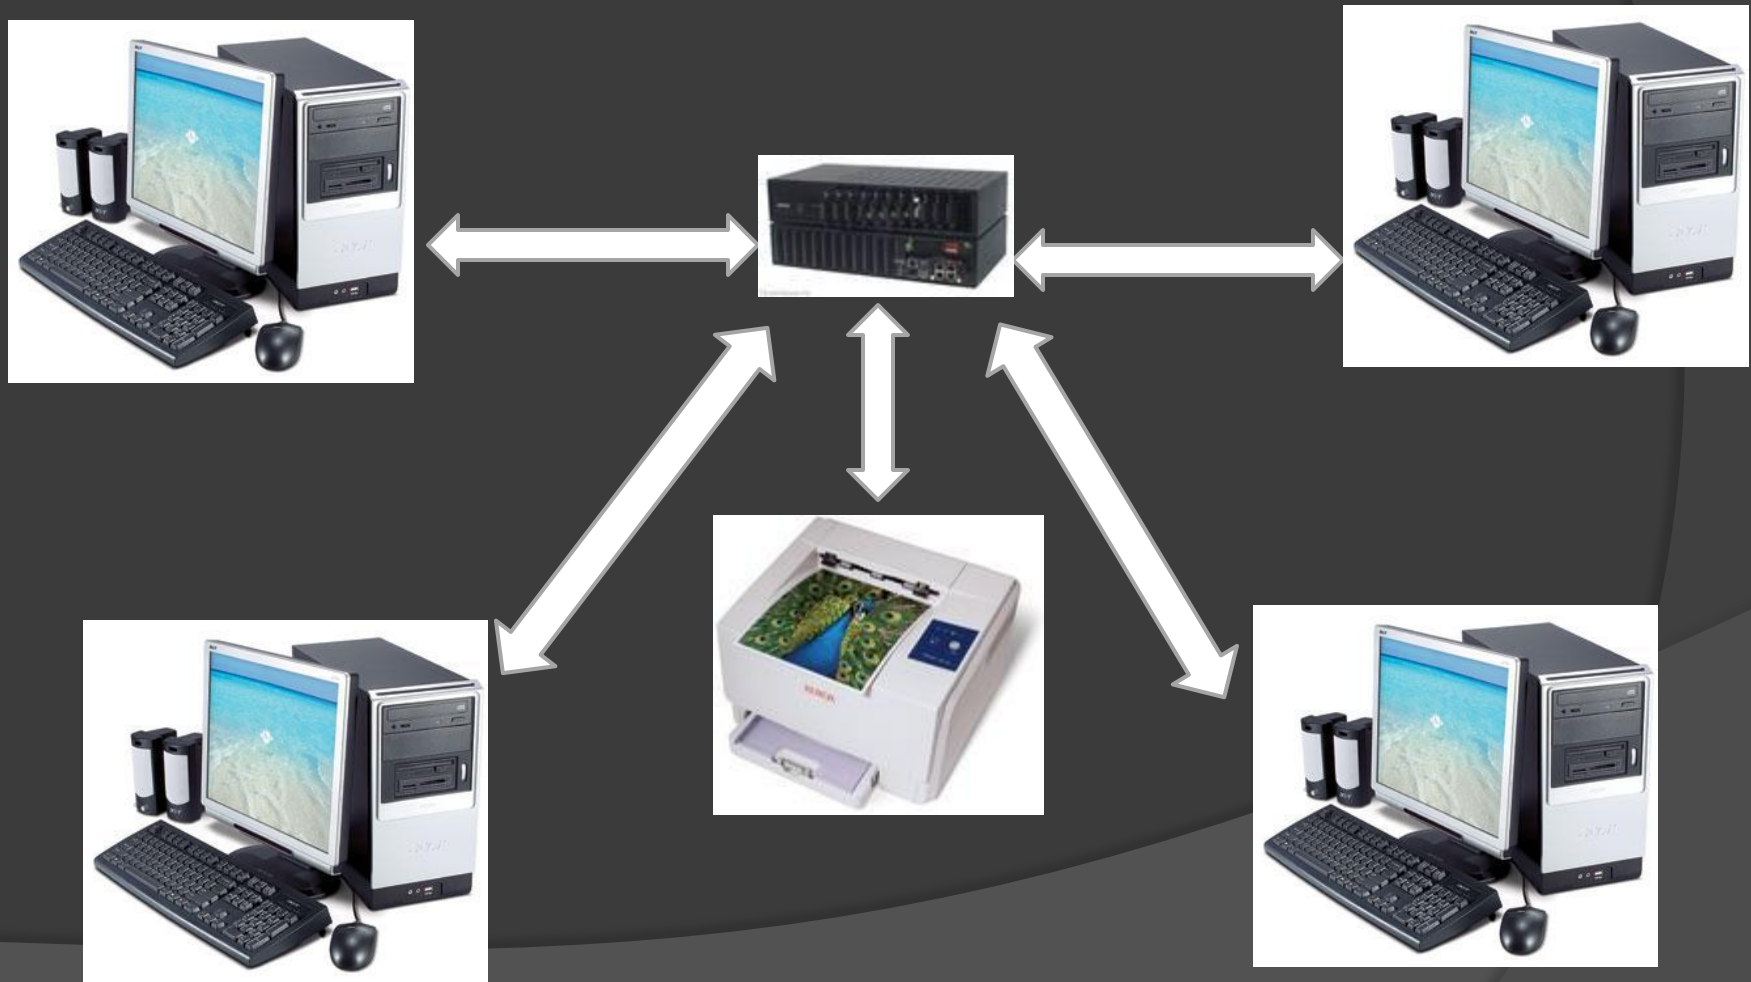

Одноранговая локальная сеть с топологией звезда