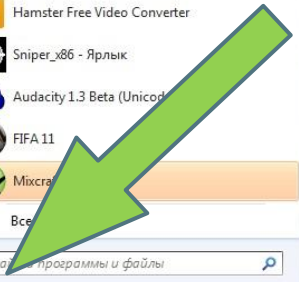

- Google Chrome
- Диспетчер Realtek HD
- Microsoft Word 2010
- Guitar Pro 5
- Dead Space 2
- FL Studio 10
- GuitarPro - Ярлык
- Hamster Free Video Converter
- Sniper_x86 - Ярлык
- Audacity 1.3 Beta (Unico...
- FIFA 11
- Миксра...
- Все

Настройка программ и файлов

- Воск
- Документы
- Изображения
- Музыка
- Игры
- **Компьютер**
- Панель управл...
- Устройства и принтеры
- Программы по умолчанию
- Справка и поддержка
- Завершение работы

Просмотр дисков и других устройств, подключенных к этому компьютеру.