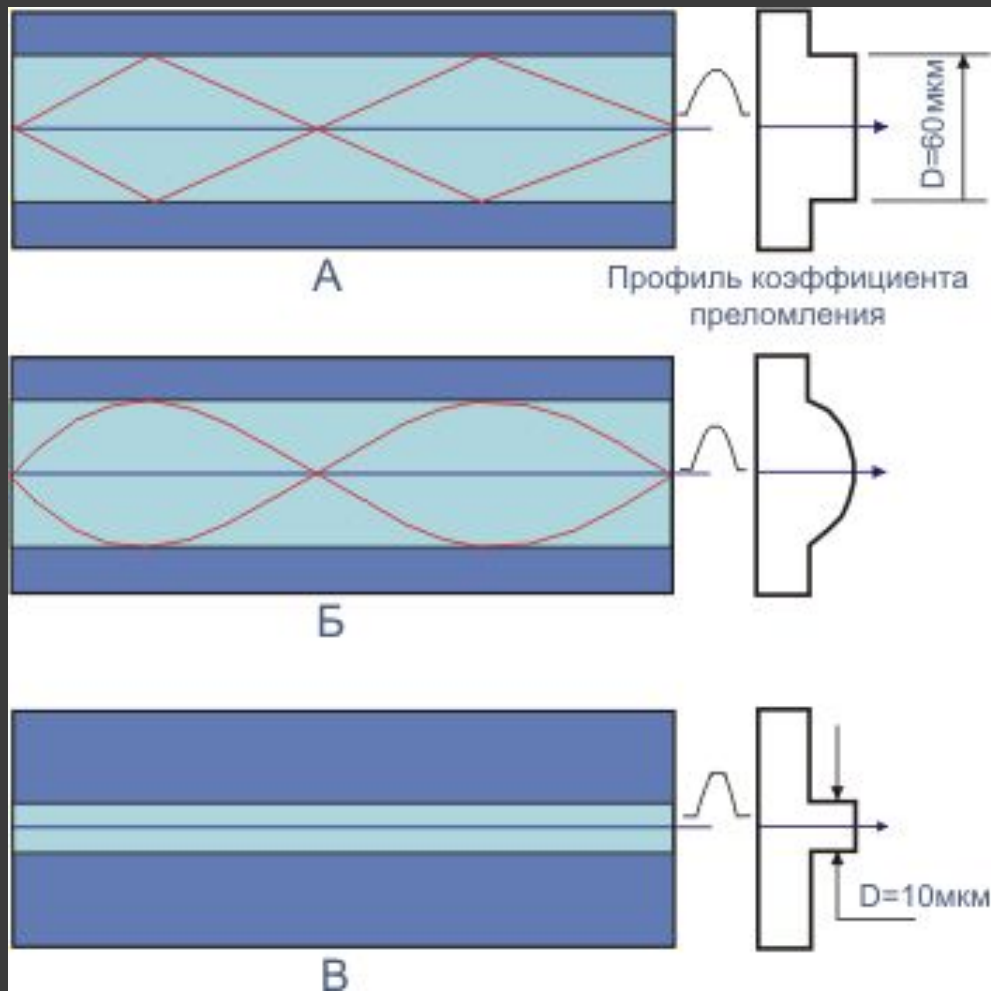

Аппаратное и программное обеспечение проводных и беспроводных сетей

- В проводных локальных сетях соединение компьютеров между собой производится с помощью кабеля. Кабели подключаются к сетевым адаптерам типа Ethernet которые могут обеспечить скорость передачи данных по локальной сети 10 Мбит/с, 100Мбит/с или 1000Мбит/с.

Сетевой адаптер типа Ethernet

Коаксиальный кабель

Рис. . **1** - центральный проводник; **2** - изолятор; **3** - проводник-экран; **4** - внешний изолятор

Витая пара

Строение:

(сечение кабеля)

Разновидности оптических волокон, отличающиеся зависимостью коэффициента преломления от радиуса

- Для подключения к локальной сети портативных компьютеров часто используется беспроводное подключение, при котором передача данных осуществляется с помощью электромагнитных волн. В беспроводных локальных сетях в качестве центрального сетевого устройства используется точка доступа. Беспроводные сети типа Wi-Fi могут обеспечить скорость передачи данных до 54 Мбит/с, однако скорость зависит от количества подключенных компьютеров и от расстояния до точки доступа.