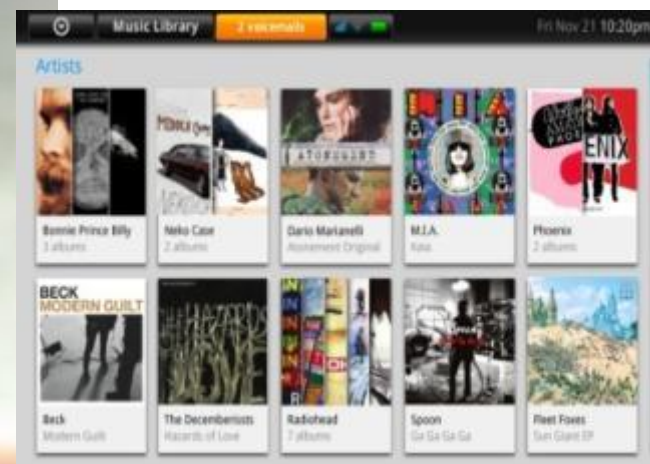

Развлечения

**УДОБНЫЙ ИНТЕРНЕТ
СЕРФИНГ**
5" WVGA экран
отображает интернет
страницы с
минимальным сжатием

Музыкальная фонотека
Удобное управление
фонотекой благодаря
графическому интерфейсу