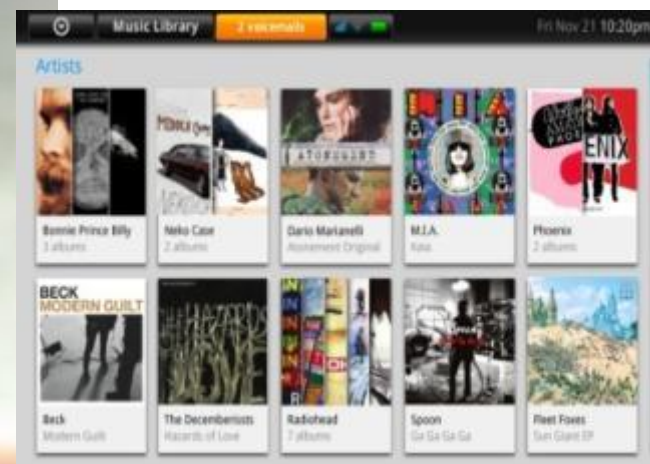

Навигация...

Great Navigation

- Доступ к Google Maps в режиме реального времени
- Возможность навигации с помощью технологии A-GPS.
- Держатель в машину доступен как аксессуар

Развлечения

**УДОБНЫЙ ИНТЕРНЕТ
СЕРФИНГ**
5" WVGA экран
отображает интернет
страницы с
минимальным сжатием

Музыкальная фонотека
Удобное управление
фонотекой благодаря
графическому интерфейсу

Большой экран в кармане
5" экран удобен для просмотра
видео без прищуривания

Общение...

Персонализация рабочего стола

Избранное
Помещайте
избранные
ссылки прямо
на рабочий
стол

Интегрированный FACEBOOK

Теперь легко увидеть статусы друзей и управлять своим прямо с рабочего стола, а контактная информация друзей синхронизируется с вашей адресной книгой

EMAIL одним взглядом

Проверяйте почту без загрузки приложения. Благодаря виджетам вся информация у вас перед глазами