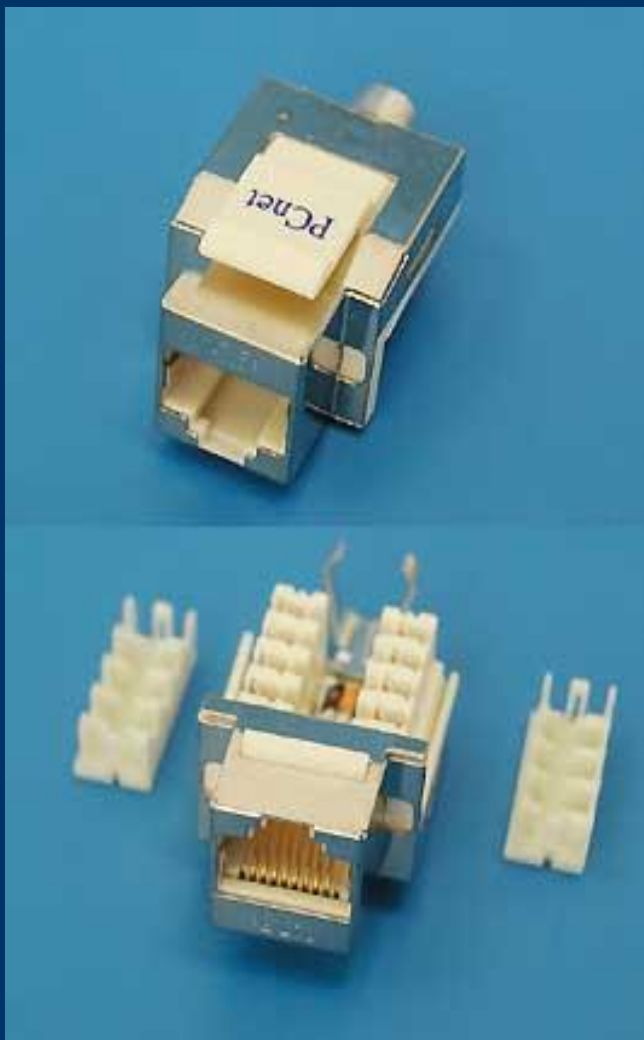

Компоненты СКС PCnet

- ЕКТVVS-D-16
  Модуль KEYSTONE
  FTP RJ-45, cat 5e,
  экранированный,
  универсальн. (PCnet)