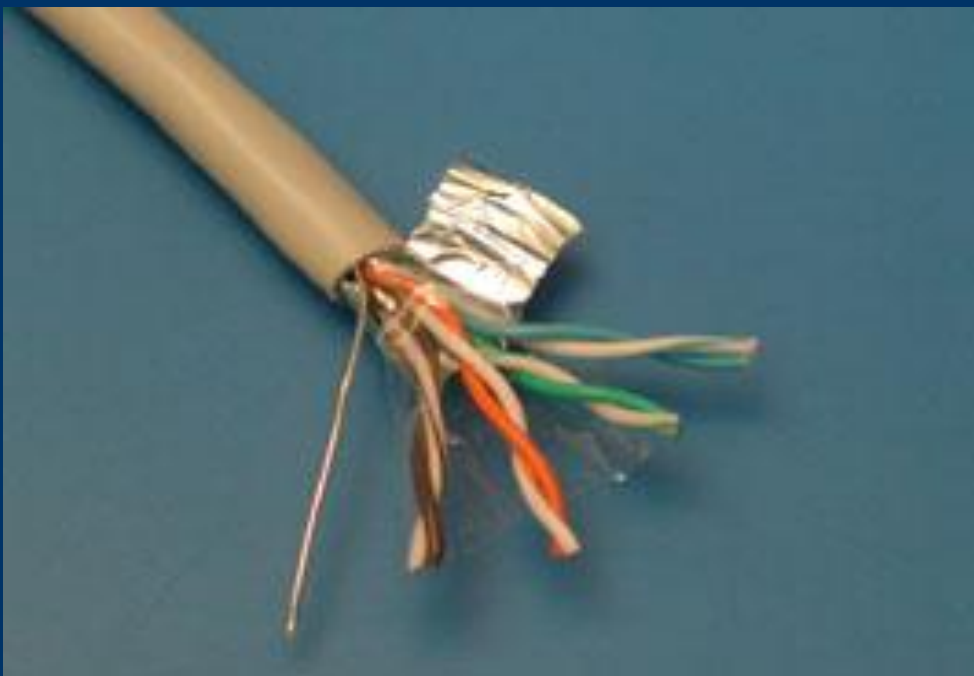

# Компоненты СКС PCnet

- UTP4-24R5/65504A  
Кабель UTP 4x2 cat 5e  
PVC (PCnet), бухта  
305м

# Компоненты СКС PCnet

- UTP4-23R6/66504  
Кабель UTP 4x2 cat 6  
PVC (PCnet), бухта  
305м

# *Компоненты СКС PCnet*

- FTP4-24R5/65704A  
Кабель FTP 4x2 cat 5e  
PVC, (PCnet), бухта  
305м

# Компоненты СКС PCnet

- E-PLU-24D-00  
Патч-панель 19" 1U 24xRJ45,  
cat 5e, универсальная  
(Pcnet)
- E-PLU-16D-00  
Патч-панель 19" 1U 16xRJ45,  
cat 5e, универсальная  
(Pcnet)
- E-PLE-8D-00  
Патч-панель 10" 1U 8xRJ45,  
cat 5e, универсальная  
(PCnet)