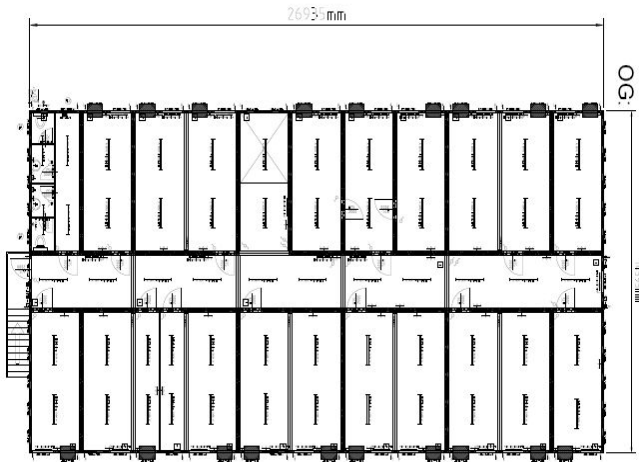

Сборка офисного здания

Нижнекамск, март 2005