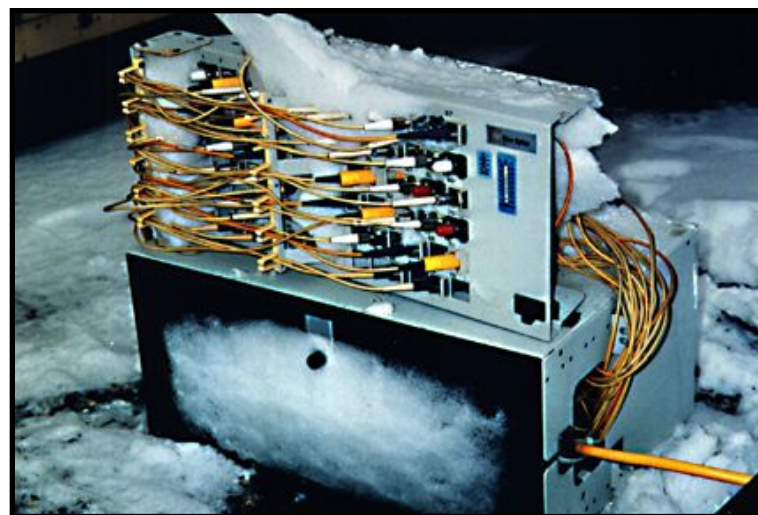

### Fiber Distribution Hub (FDH)

- Подвесное или наземное исполнение
  - Монтаж на столбе
  - Монтаж на фундаменте
  - Монтаж на цоколе
- Содержит сплиттер 1x32
- Внутренняя архитектура обеспечивает быстрое подключение абонентов

- Конфигурации до 1x32
- Удобное подключение и распределение волокон
- Могут поставляться подключенными на заводе к распределительному кабелю
- Выходные волокна оснащены коннекторами SC 2мм
- Защита от повреждения или вмешательства персонала при монтаже