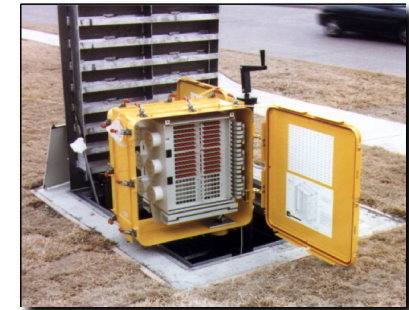

Линейка компонентов FTTx

- Мы предлагаем комплексные решения, которые являются оптимальными с точки зрения функциональности и затрат:
  - Снижаем стоимость ввода в эксплуатацию
  - Снижаем капиталовложения
  - Увеличиваем скорость внедрения решений
  - Опыт и инновации
    - » Поддержка решений следующего поколения
    - » Высочайшая емкость
    - » Высочайшее качество исполнения