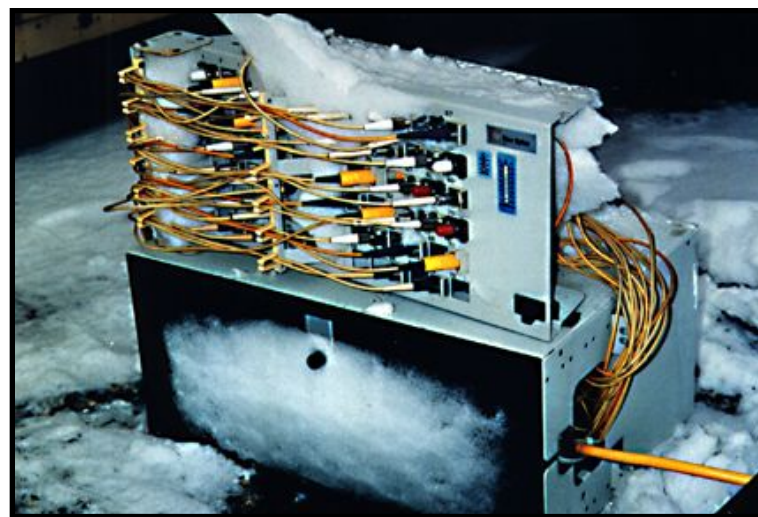

### Fiber Distribution Hub (FDH)

- Подвесное или наземное исполнение
  - Монтаж на столбе
  - Монтаж на фундаменте
  - Монтаж на цоколе
- Содержит сплиттер 1x32
- Внутренняя архитектура обеспечивает быстрое подключение абонентов

- Конфигурации до 1x32
- Удобное подключение и распределение волокон
- Могут поставляться подключенными на заводе к распределительному кабелю
- Выходные волокна оснащены коннекторами SC 2мм
- Защита от повреждения или вмешательства персонала при монтаже