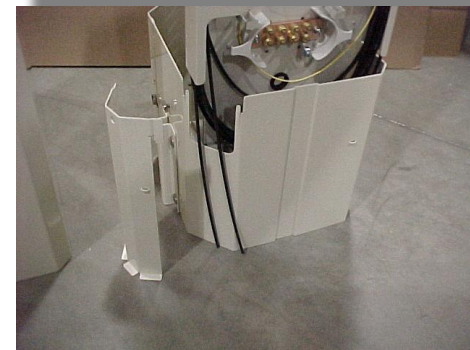

- Конфигурации до 1x32
- Удобное подключение и распределение волокон
- Могут поставляться подключенными на заводе к распределительному кабелю
- Выходные волокна оснащены коннекторами SC 2мм
- Защита от повреждения или вмешательства персонала при монтаже

## Терминал доступа

- Обслуживает до 12 домов
- Пропускает «насквозь» до 96 волокон
- Обеспечивает сращивание до 48 волокон
- Оснащен хранилищем для излишков кабеля

## Терминал доступа – версия NEMA 6, 12"

- Водозащищенный корпус
- Обеспечивает сращивание 48 волокон
- На выходе – до 24 соединительных кабелей
- Раздельный доступ к сплайс-кассетам и полю терминации
- Хранение до 75м кабеля
- Место для сплиттеров 1x4 или 1x8