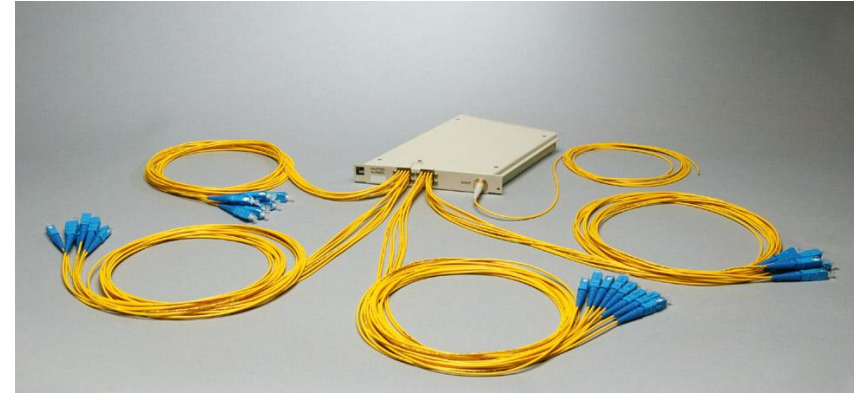

### Fiber Distribution Hub (FDH)

- Подвесное или наземное исполнение
  - Монтаж на столбе
  - Монтаж на фундаменте
  - Монтаж на цоколе
- Содержит сплиттер 1x32
- Внутренняя архитектура обеспечивает быстрое подключение абонентов

- Конфигурации до 1x32
- Удобное подключение и распределение волокон
- Могут поставляться подключенными на заводе к распределительному кабелю
- Выходные волокна оснащены коннекторами SC 2мм
- Защита от повреждения или вмешательства персонала при монтаже

## Терминал доступа

- Обслуживает до 12 домов
- Пропускает «насквозь» до 96 волокон
- Обеспечивает сращивание до 48 волокон
- Оснащен хранилищем для излишков кабеля

## Терминал доступа – версия NEMA 6, 12"

- Водозащищенный корпус
- Обеспечивает сращивание 48 волокон
- На выходе – до 24 соединительных кабелей
- Раздельный доступ к сплайс-кассетам и полю терминации
- Хранение до 75м кабеля
- Место для сплиттеров 1x4 или 1x8