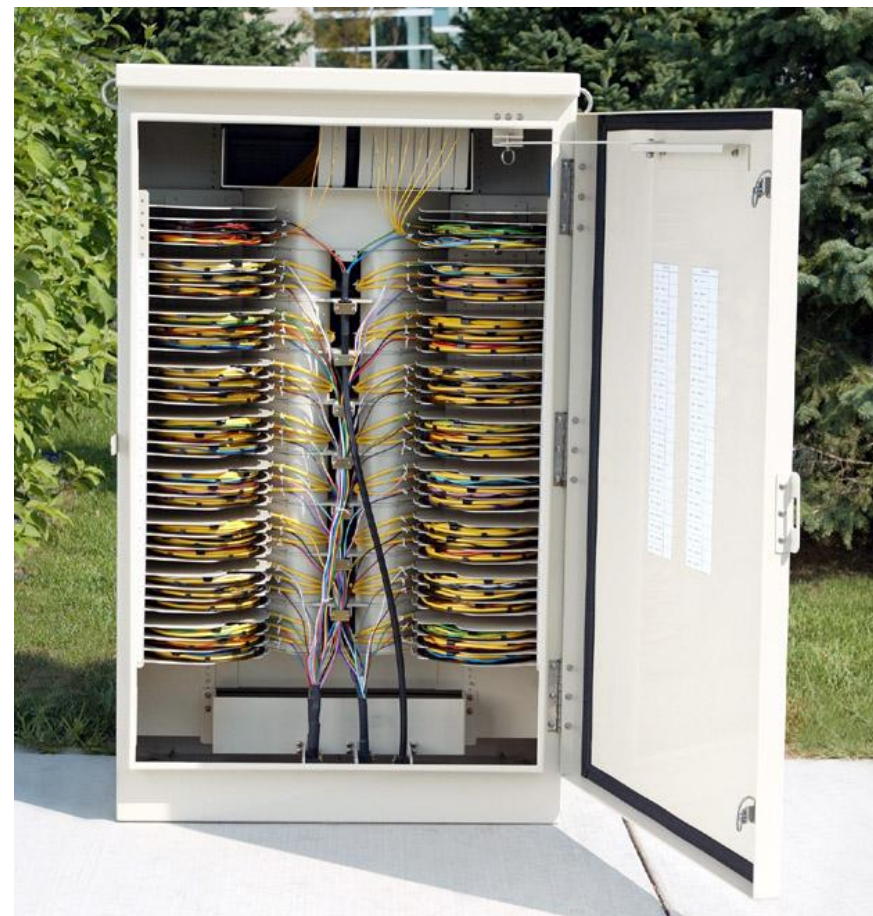

FTTX

FDH – ACE-200 (576 домов)

Вид сзади