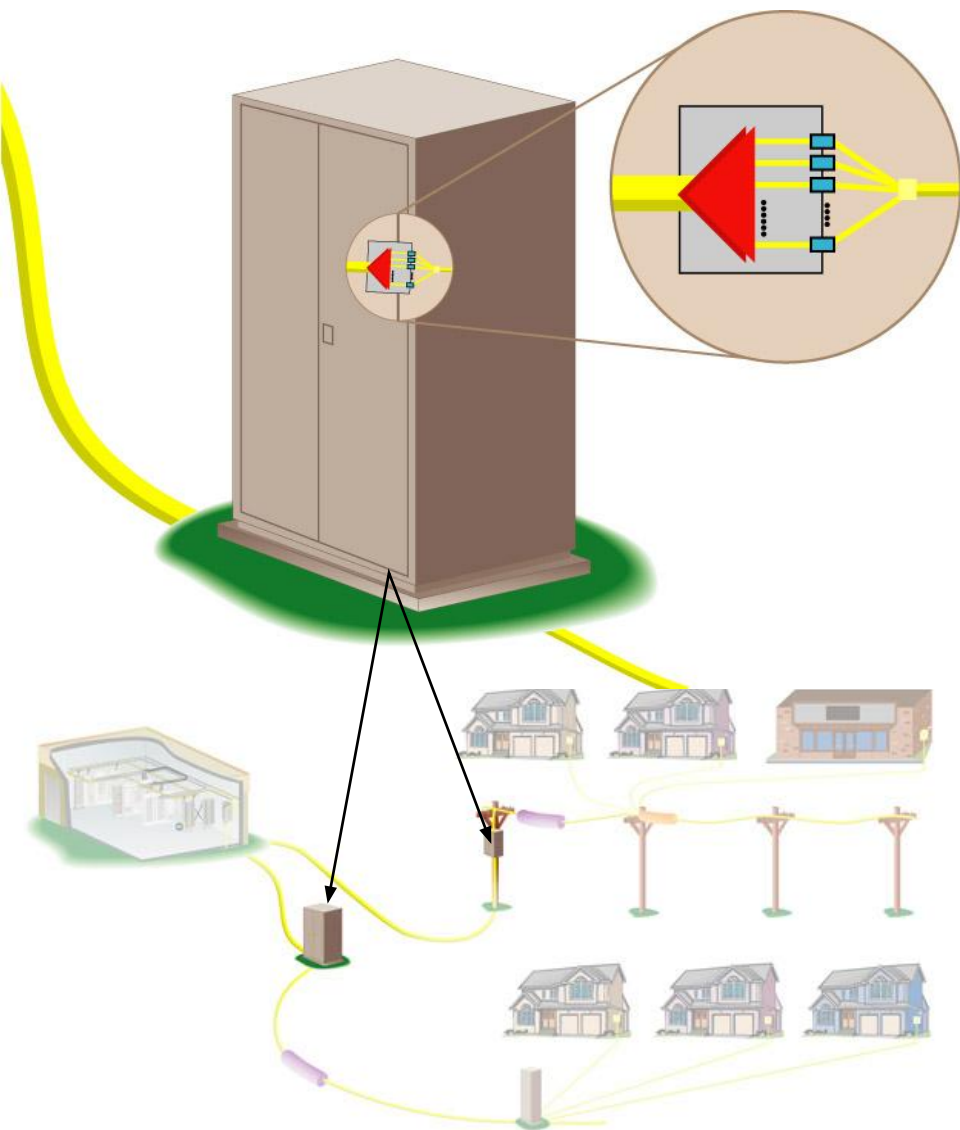

### Fiber Distribution Hub (FDH)

- Подвесное или наземное исполнение
  - Монтаж на столбе
  - Монтаж на фундаменте
  - Монтаж на цоколе
- Содержит сплиттер 1x32
- Внутренняя архитектура обеспечивает быстрое подключение абонентов

- Конфигурации до 1x32
- Удобное подключение и распределение волокон
- Могут поставляться подключенными на заводе к распределительному кабелю
- Выходные волокна оснащены коннекторами SC 2мм
- Защита от повреждения или вмешательства персонала при монтаже