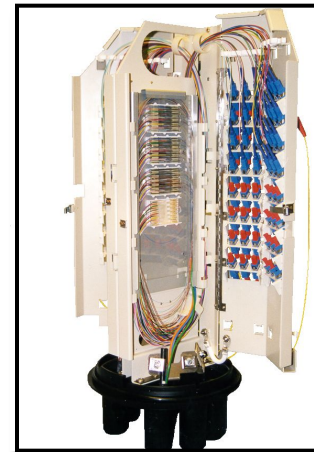

Линейка компонентов FTTx

- Мы предлагаем комплексные решения, которые являются оптимальными с точки зрения функциональности и затрат:
  - Снижаем стоимость ввода в эксплуатацию
  - Снижаем капиталовложения
  - Увеличиваем скорость внедрения решений
  - Опыт и инновации
    - » Поддержка решений следующего поколения
    - » Высочайшая емкость
    - » Высочайшее качество исполнения