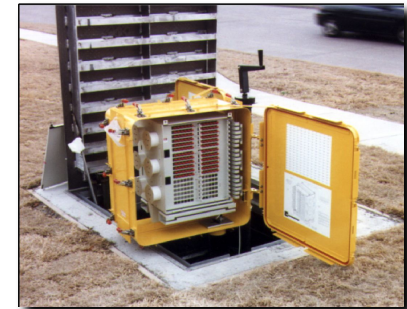

- **Мы предлагаем комплексные решения, которые являются оптимальными с точки зрения функциональности и затрат:**

- Снижаем стоимость ввода в эксплуатацию
- Снижаем капиталовложения
- Увеличиваем скорость внедрения решений
- Опыт и инновации
  - » Поддержка решений следующего поколения
  - » Высочайшая емкость
  - » Высочайшее качество исполнения