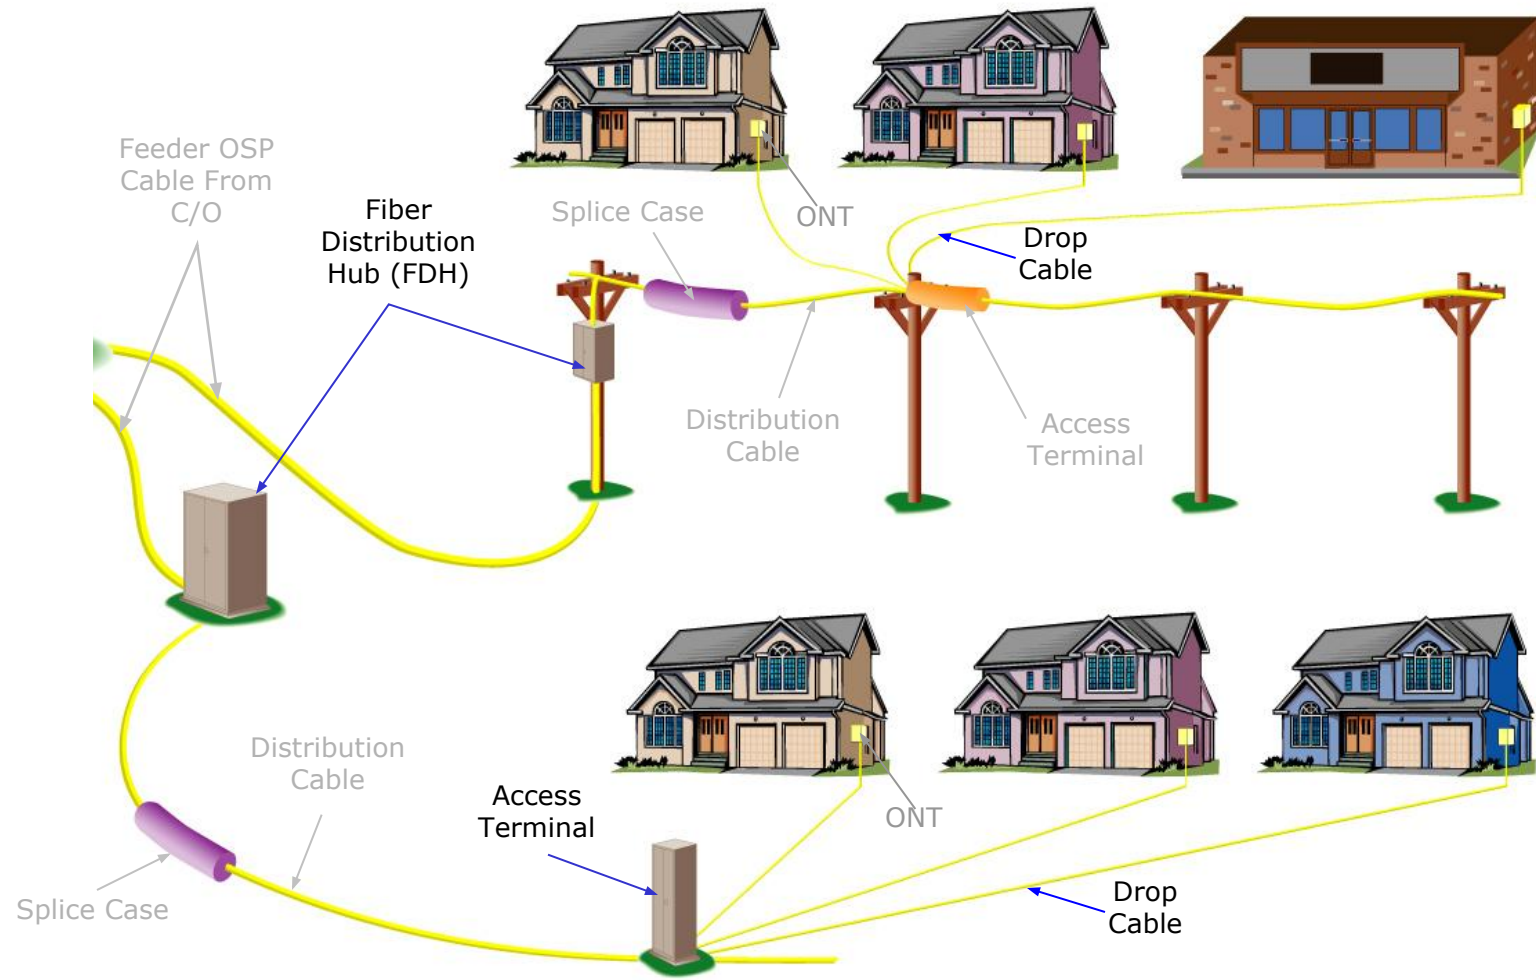

### Fiber Distribution Hub (FDH)

- Подвесное или наземное исполнение
  - Монтаж на столбе
  - Монтаж на фундаменте
  - Монтаж на цоколе
- Содержит сплиттер 1x32
- Внутренняя архитектура обеспечивает быстрое подключение абонентов

## Терминал доступа

- Обслуживает до 12 домов
- Пропускает «насквозь» до 96 волокон
- Обеспечивает сращивание до 48 волокон
- Оснащен хранилищем для излишков кабеля

## Терминал доступа – версия NEMA 6, 12"

- Водозащищенный корпус
- Обеспечивает сращивание 48 волокон
- На выходе – до 24 соединительных кабелей
- Раздельный доступ к сплайс-кассетам и полю терминации
- Хранение до 75м кабеля
- Место для сплиттеров 1x4 или 1x8