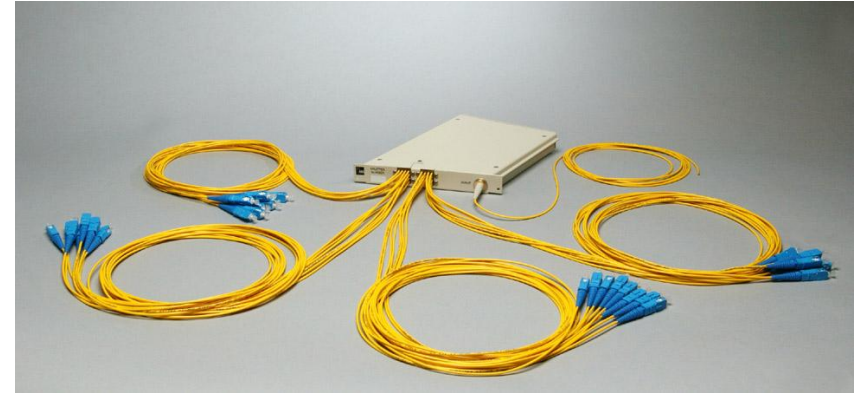

### Fiber Distribution Hub (FDH)

- Подвесное или наземное исполнение
  - Монтаж на столбе
  - Монтаж на фундаменте
  - Монтаж на цоколе
- Содержит сплиттер 1x32
- Внутренняя архитектура обеспечивает быстрое подключение абонентов

- Конфигурации до 1x32
- Удобное подключение и распределение волокон
- Могут поставляться подключенными на заводе к распределительному кабелю
- Выходные волокна оснащены коннекторами SC 2мм
- Защита от повреждения или вмешательства персонала при монтаже

## Терминал доступа – версия NEMA 6, 12"

- Водозащищенный корпус
- Обеспечивает сращивание 48 волокон
- На выходе – до 24 соединительных кабелей
- Раздельный доступ к сплайс-кассетам и полю терминации
- Хранение до 75м кабеля
- Место для сплиттеров 1x4 или 1x8