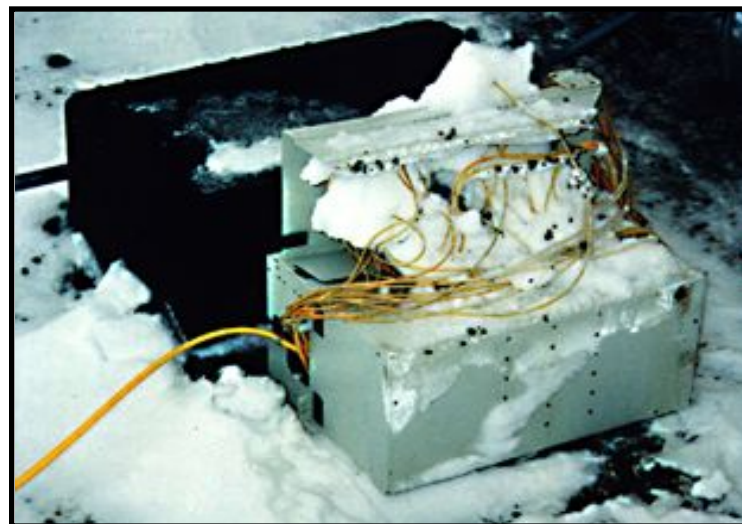

### Fiber Distribution Hub (FDH)

- Подвесное или наземное исполнение
  - Монтаж на столбе
  - Монтаж на фундаменте
  - Монтаж на цоколе
- Содержит сплиттер 1x32
- Внутренняя архитектура обеспечивает быстрое подключение абонентов

- Конфигурации до 1x32
- Удобное подключение и распределение волокон
- Могут поставляться подключенными на заводе к распределительному кабелю
- Выходные волокна оснащены коннекторами SC 2мм
- Защита от повреждения или вмешательства персонала при монтаже