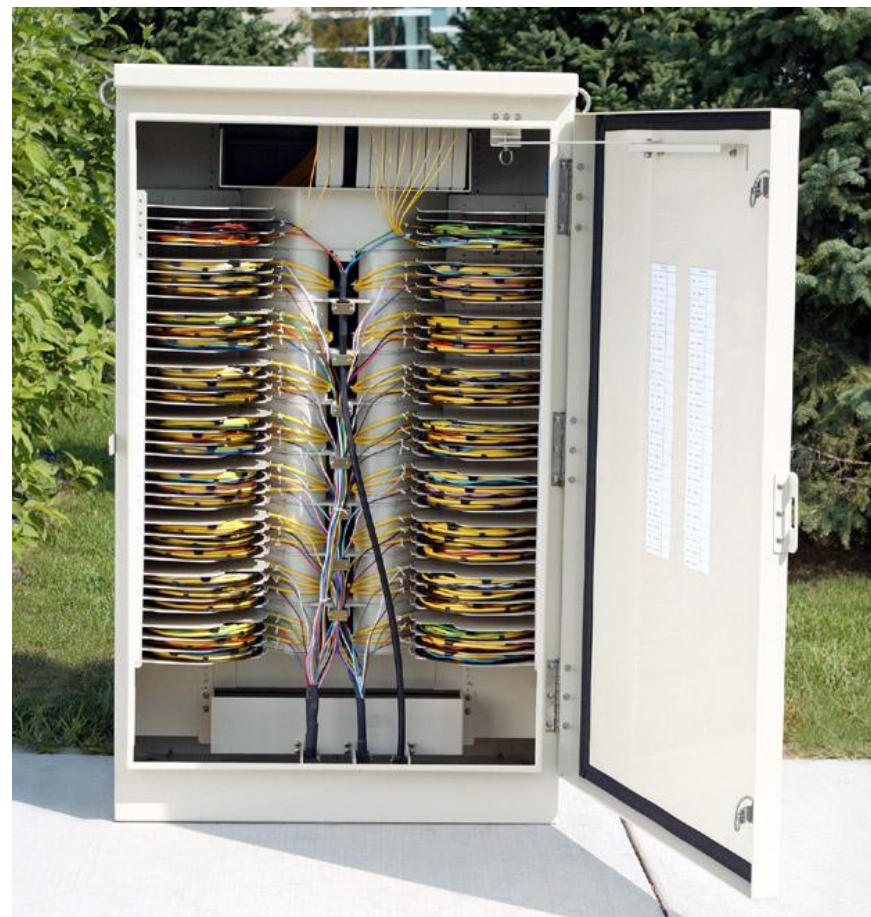

FTTX

FDH – ACE-200 (576 домов)

Вид сзади