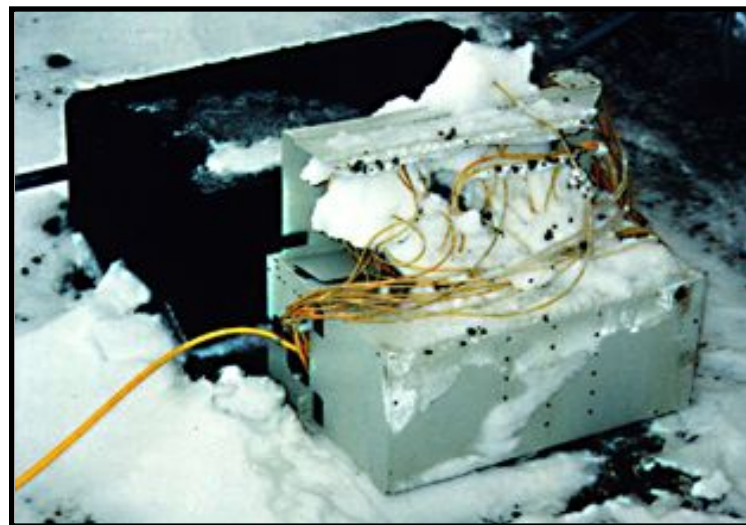

### Fiber Distribution Hub (FDH)

- Подвесное или наземное исполнение
  - Монтаж на столбе
  - Монтаж на фундаменте
  - Монтаж на цоколе
- Содержит сплиттер 1x32
- Внутренняя архитектура обеспечивает быстрое подключение абонентов

- Конфигурации до 1x32
- Удобное подключение и распределение волокон
- Могут поставляться подключенными на заводе к распределительному кабелю
- Выходные волокна оснащены коннекторами SC 2мм
- Защита от повреждения или вмешательства персонала при монтаже