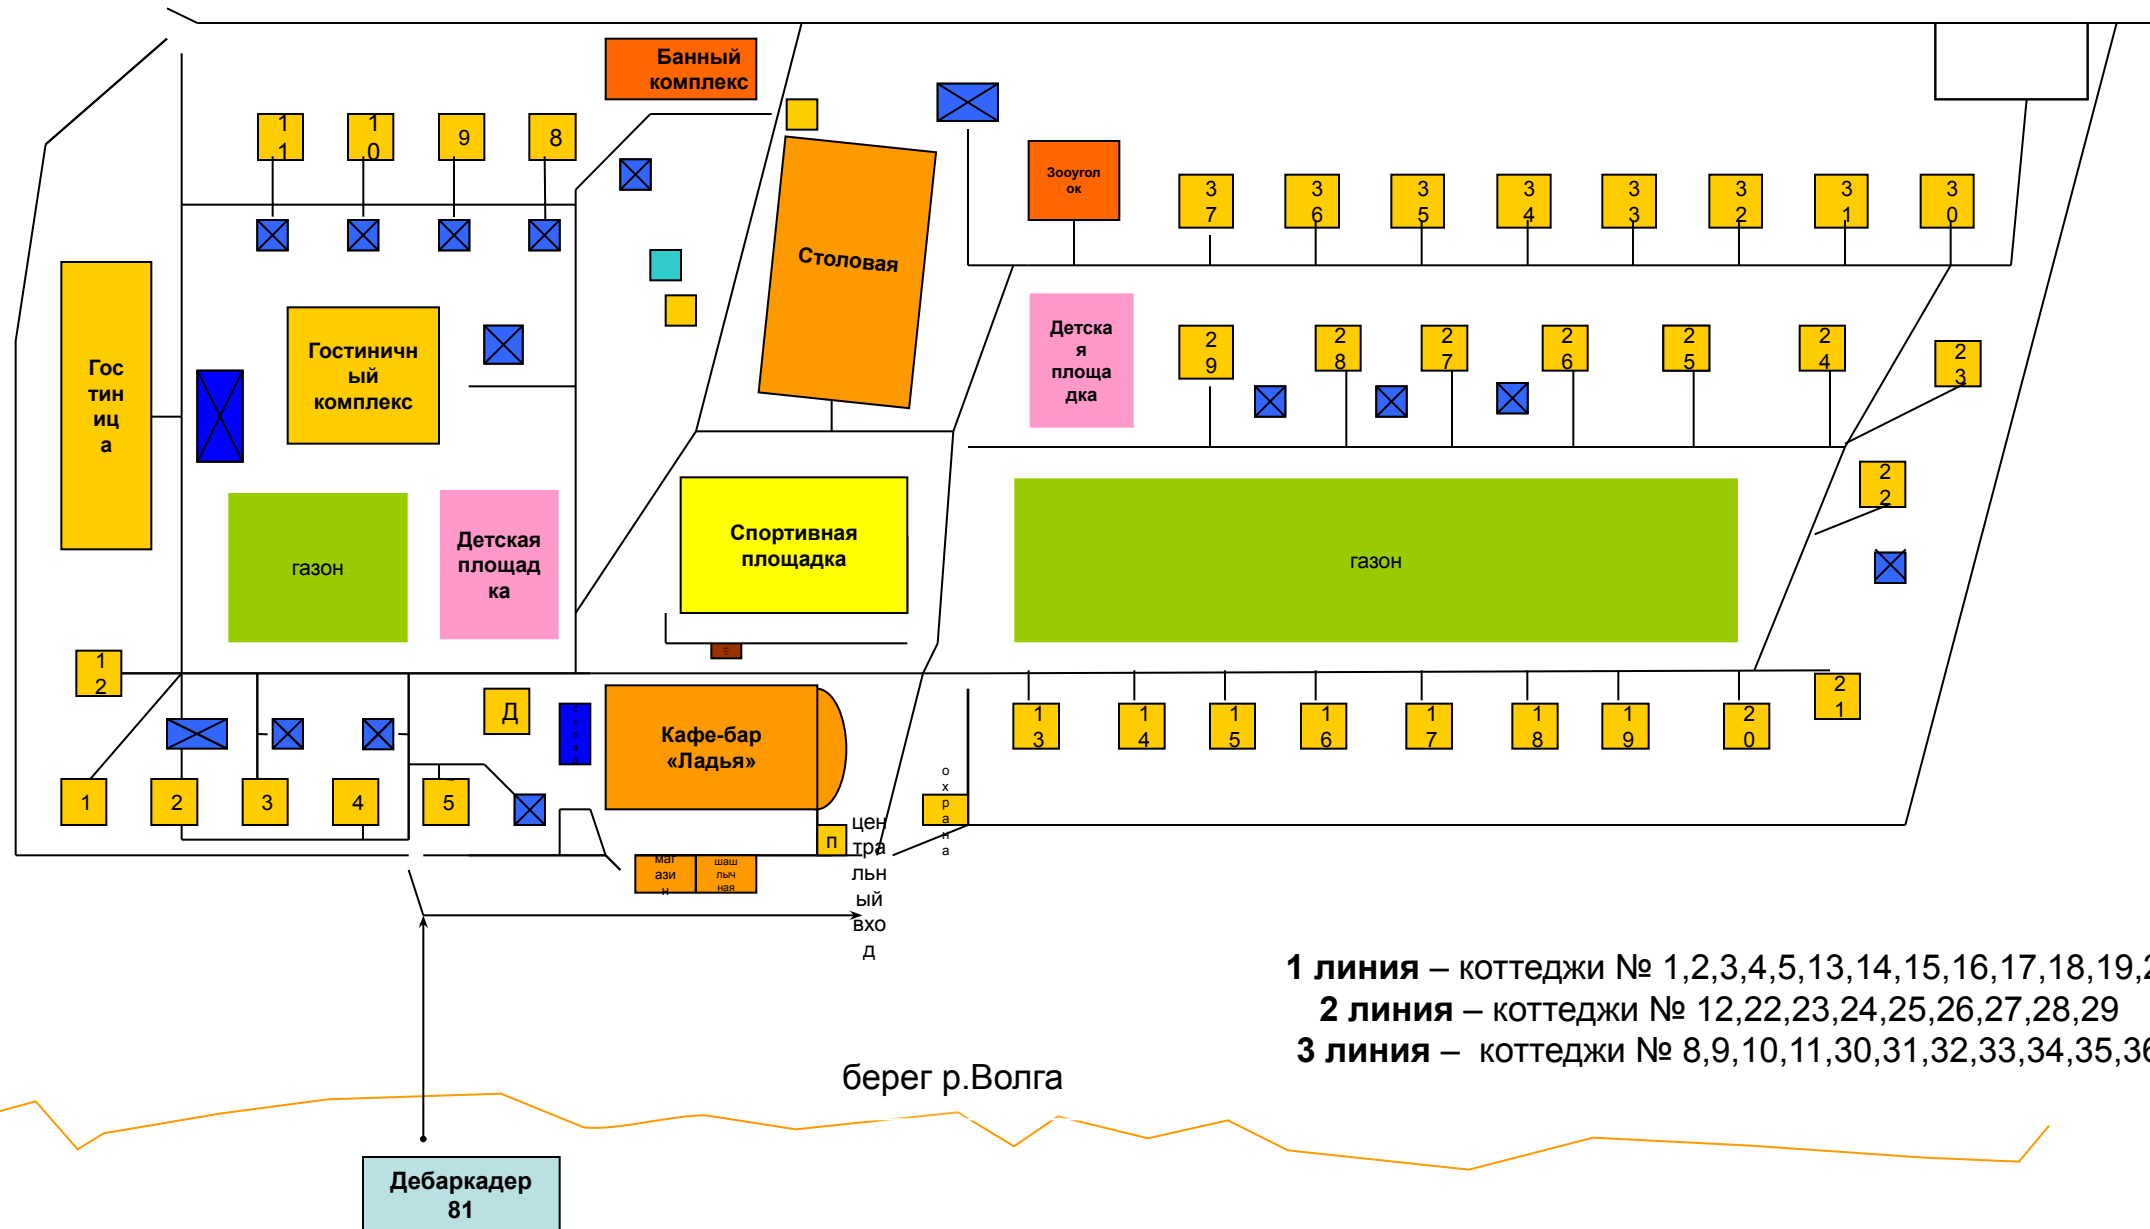

План «База отдыха «Ладья»»

- 1 линия** – коттеджи № 1,2,3,4,5,13,14,15,16,17,18,19,20,21
- 2 линия** – коттеджи № 12,22,23,24,25,26,27,28,29
- 3 линия** – коттеджи № 8,9,10,11,30,31,32,33,34,35,36,37

берег р.Волга

Дебаркадер
81