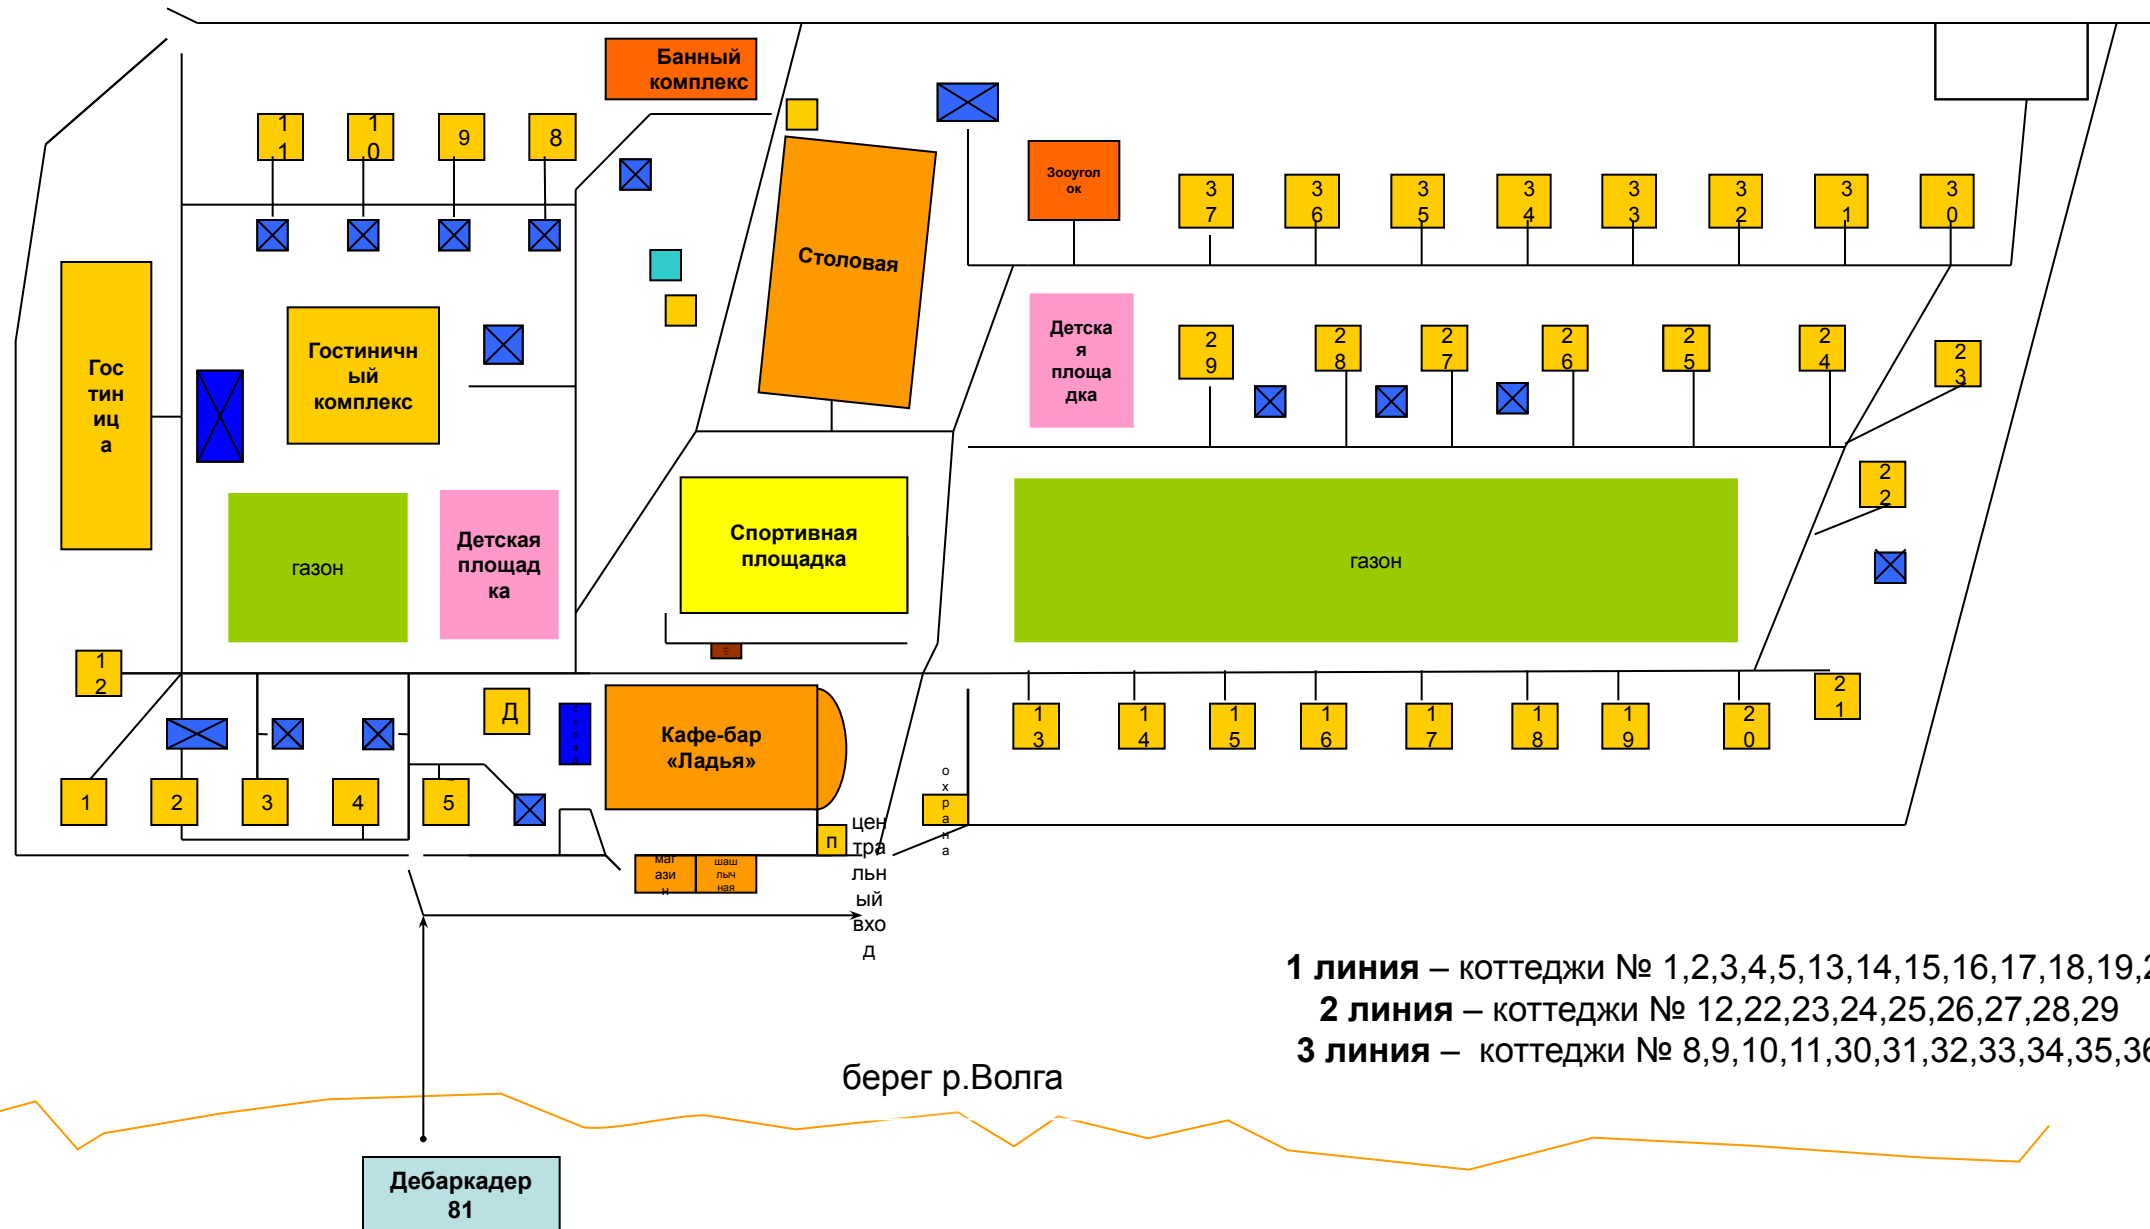

# План «База отдыха «Ладья»»

- 1 линия** – коттеджи № 1,2,3,4,5,13,14,15,16,17,18,19,20,21
- 2 линия** – коттеджи № 12,22,23,24,25,26,27,28,29
- 3 линия** – коттеджи № 8,9,10,11,30,31,32,33,34,35,36,37

берег р.Волга

Дебаркадер  
81