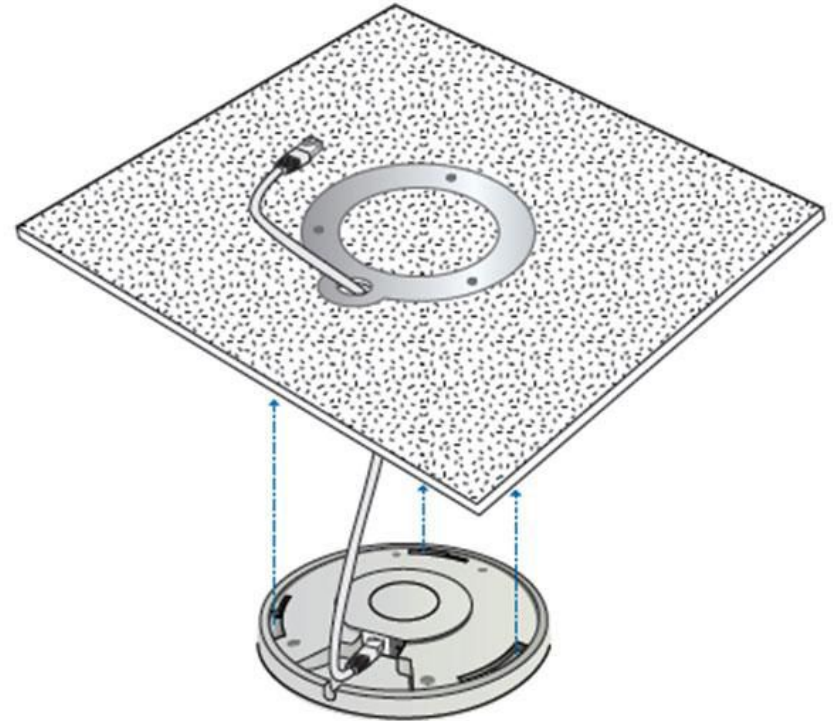

Дальность действия до 70м

Мощность 63мВт

Размеры 16x16x3,6см

UniFi – модельный ряд

UAP-3

UAP-3- комплект из 3 точек доступа

Дальность действия до 150м

Мощность 100мВт

Размеры 16x16x3,6см

UniFi – модельный ряд

UniFi Long Range

UAP-LR-3- комплект из 3 точек доступа

Дальность действия до 200м

Мощность 600мВт

Размеры 16x16x3,6см

UniFi – модельный ряд