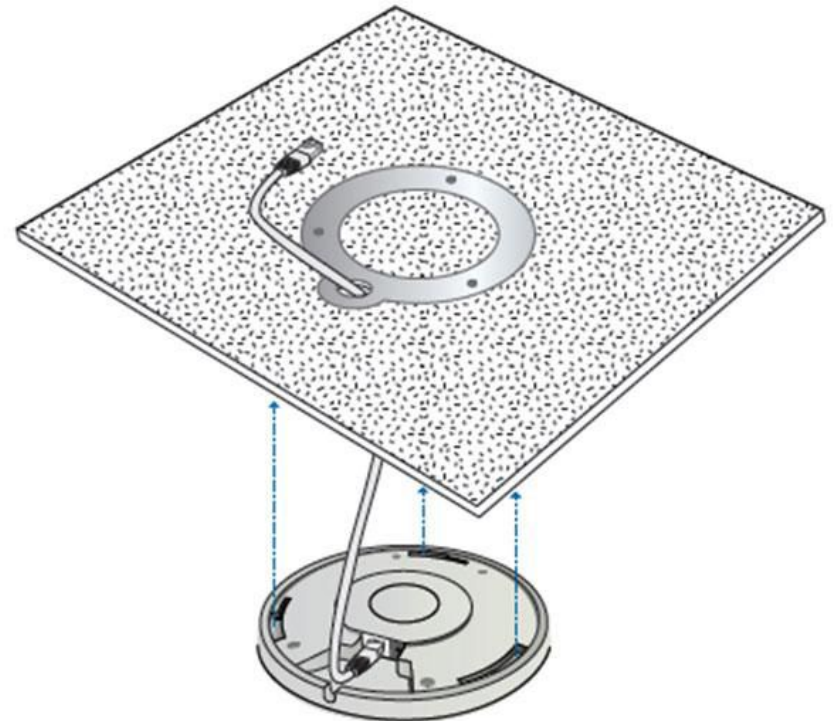

Дальность действия до 70м

Мощность 63мВт

Размеры 16x16x3,6см

UniFi – модельный ряд

UAP-3

UAP-3- комплект из 3 точек доступа

Дальность действия до 150м

Мощность 100мВт

Размеры 16x16x3,6см

UniFi – модельный ряд

UniFi Long Range

UAP-LR-3- комплект из 3 точек доступа

Дальность действия до 200м

Мощность 600мВт

Размеры 16x16x3,6см

UniFi – модельный ряд