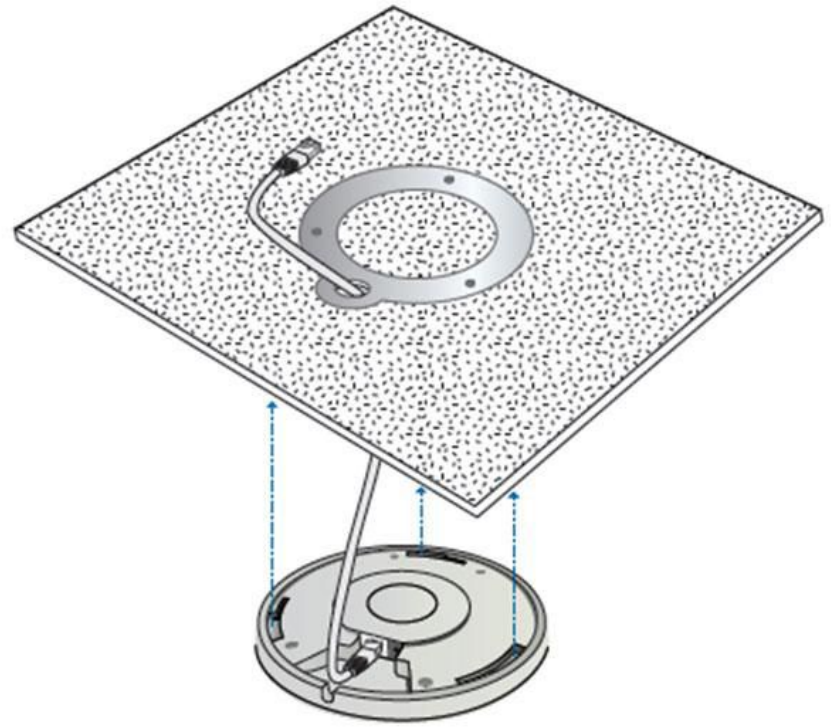

Дальность действия до 70м

Мощность 63мВт

Размеры 16x16x3,6см

UniFi – модельный ряд

UAP-3

UAP-3- комплект из 3 точек доступа

Дальность действия до 150м

Мощность 100мВт

Размеры 16x16x3,6см

UniFi – модельный ряд

UniFi Long Range

UAP-LR-3- комплект из 3 точек доступа

Дальность действия до 200м

Мощность 600мВт

Размеры 16x16x3,6см

UniFi – модельный ряд