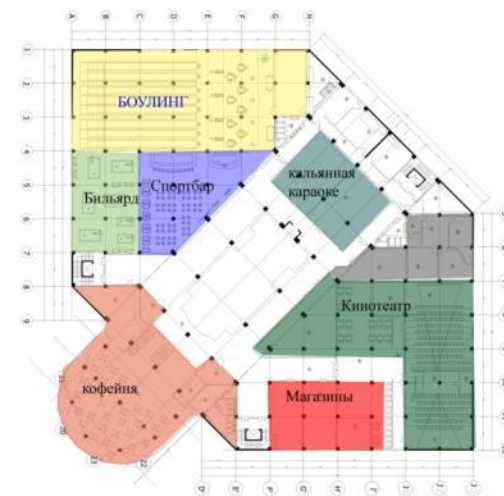

1-Й ЭТАЖ

ТОРГОВАЯ ГАЛЕРЕЯ

Общая площадь: 4180 кв. м.

- Магазины:
 - элитной парфюмерии и косметики
 - ювелирный
 - сотовой связи, оптики, аксессуаров: часы, табачные аксессуары, бизнес-сувениры, кожгалантерея и т.п.
 - аптека, товары для здоровья
 - платежные терминалы, обмен валют, упаковка подарков
 - товары для интерьера
 - бутики одежды дорогих марок

Категория покупателей: «средний +»

Универмаг бытовой техники

3-Й ЭТАЖ

ТОРГОВАЯ ГАЛЕРЕЯ

Общая площадь: 4157 кв. м.

Магазины

Магазины более демократичных, молодежных марок,

Магазин спортивных товаров, магазин подарков, товары для дома,

Универмаг спортивных товаров

ГАЛЕРЕЯ НАЛЬЧИК

КОНЦЕПЦИЯ ТОРГОВО – РАЗВЛЕКАТЕЛЬНОГО КОМПЛЕКСА

4-Й ЭТАЖ

ТОРГОВО –РАЗВЛЕКАТЕЛЬНАЯ ЗОНА

Общая площадь: 4166 кв.м

В том числе:

фастфуд

суши-бар

кафе премиум-класса

2-зальный кинотеатр

магазины аудио-, видео- дисков, магазин компьютерной техники, книжный магазин

спорт-бар, боулинг на 8 дорожек, бильярд

5-Й ЭТАЖ

ОЗДОРОВИТЕЛЬНАЯ ЗОНА

Общая площадь: 4226,3 кв.м