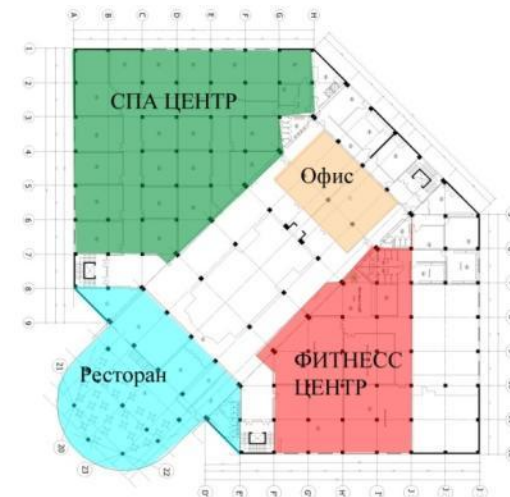

5-Й ЭТАЖ

ОЗДОРОВИТЕЛЬНАЯ ЗОНА

Общая площадь: 4226,3 кв.м

В том числе:

Фитнесс и СПА-центр

ресторан

офисы