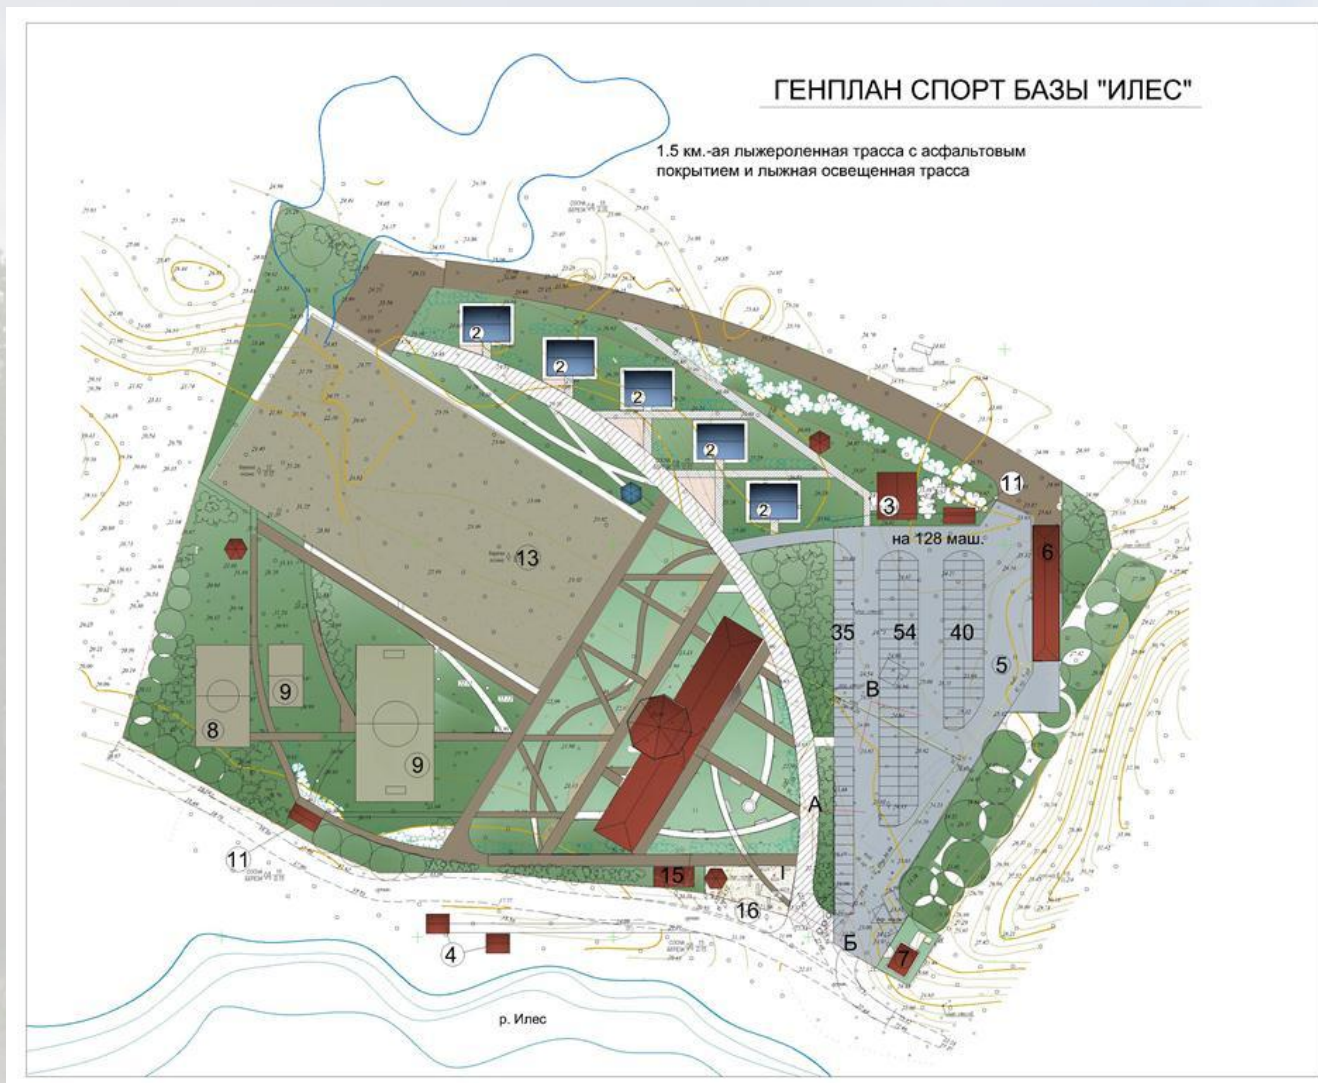

# *Капитальное строительство*

г. Архангельск

- Строительство межвузовской научной библиотеки САФУ имени В.М. Ломоносова, (по ФЦП), г. Архангельск, пр. Ломоносова, д.4

- Строительство общежития с кафе (по ФЦП) г. Архангельск, пр. Ломоносова, д.4

- Крытый плавательный бассейн с цельнометаллической чашей 16\*25м
- Легкоатлетический манеж с тиром
- Учебно-спортивный зал с трибунами на 500 мест («Баскетхолл»)

- Реконструкция лыжной базы на р. Илес

- Пристройка к зданию по адресу наб. Северной Двины, д.14