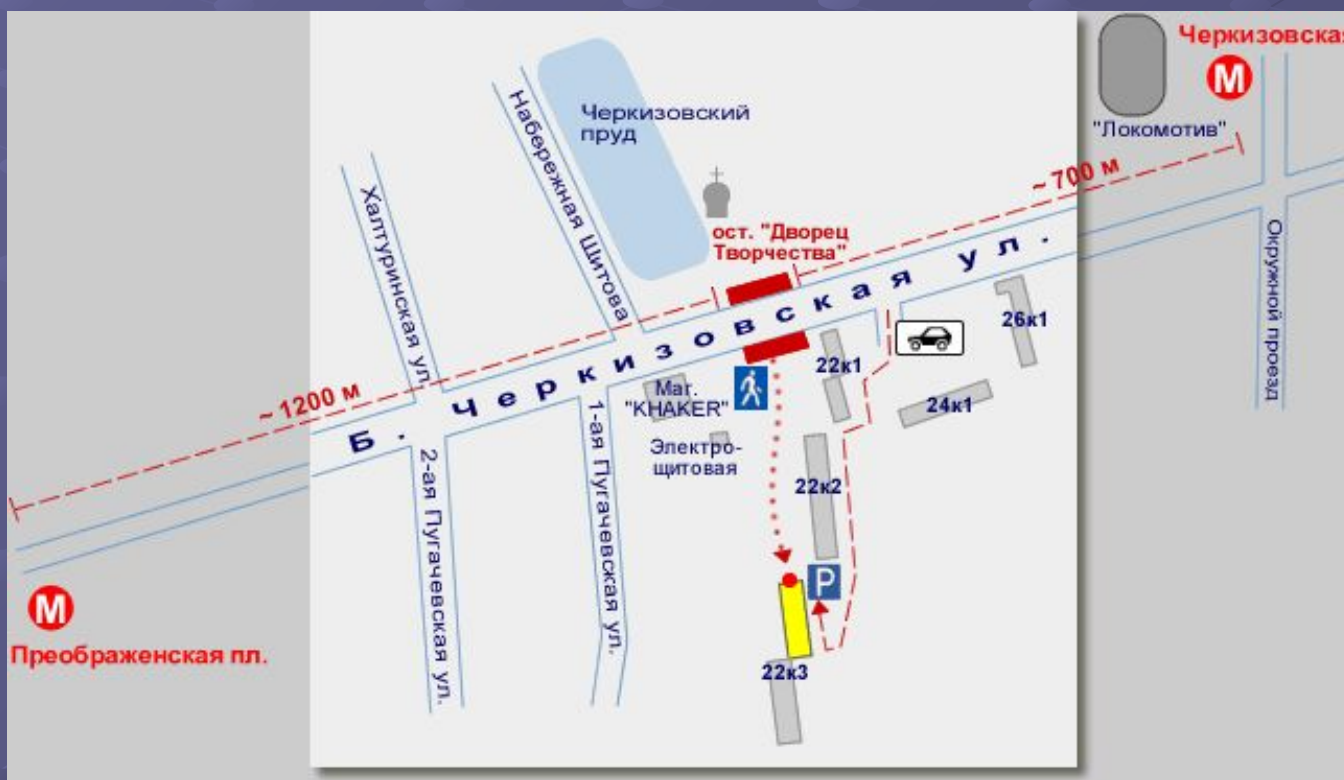

и еще более 200 Компаний и Частных Заказчиков....

Контакты

Компания АСВ-Групп

Адрес: г. Москва, ул. Большая Черкизовская, д. 22, корпус 3

8(495)943-02-36

info@euro-vorota.ru

СПАСИБО ЗА ВНИМАНИЕ.

Надеемся на плодотворное и
взаимовыгодное сотрудничество.