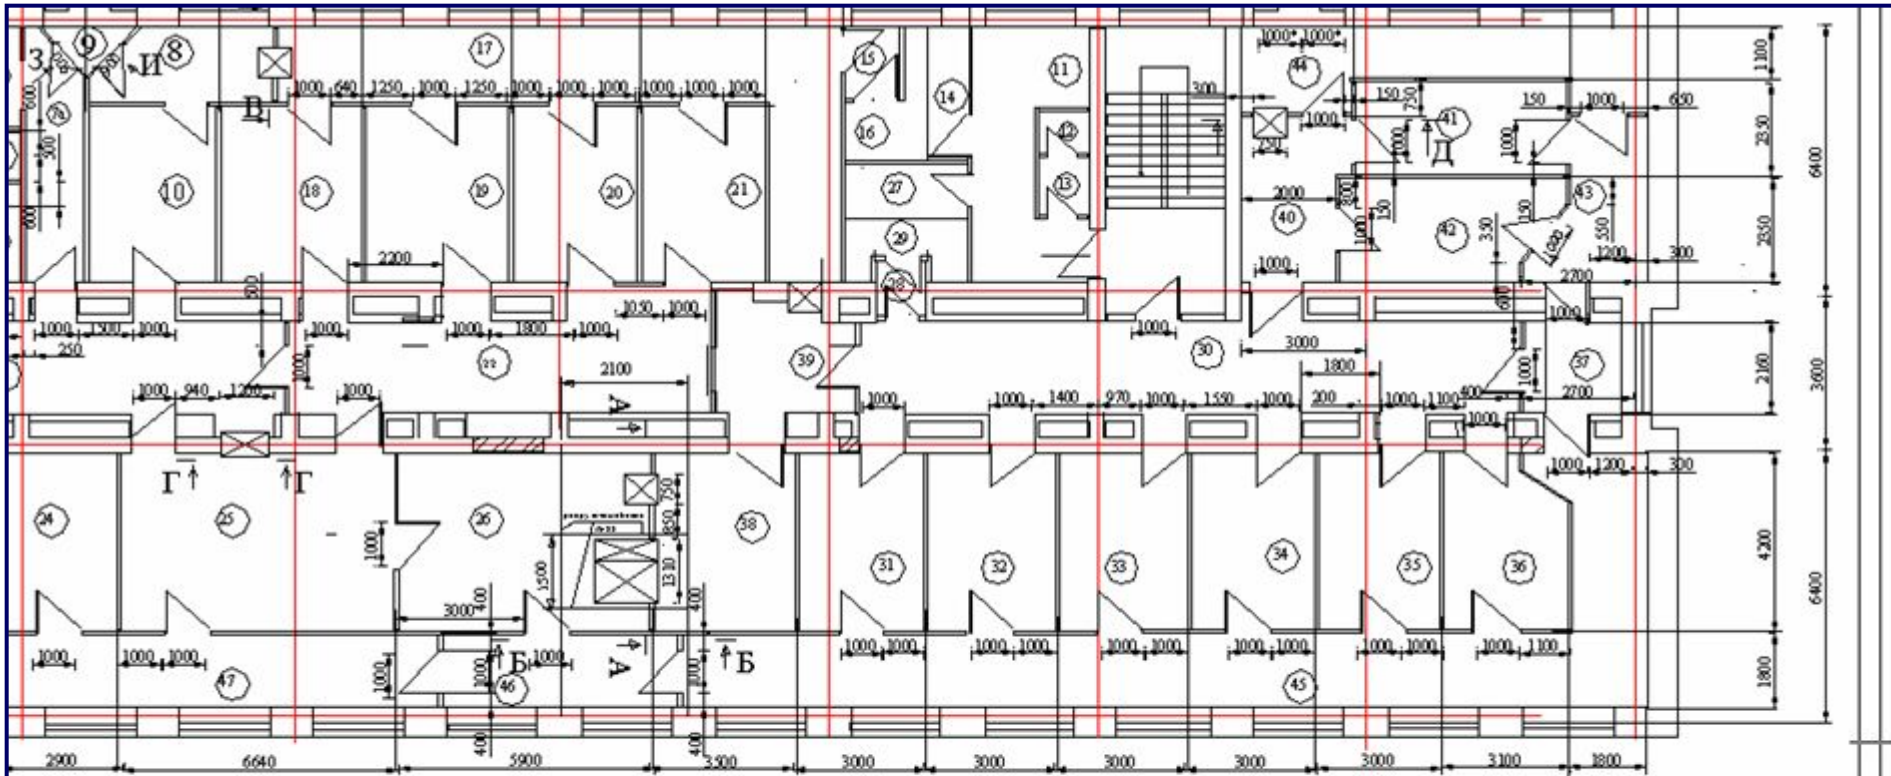

ЧП-421

План четвертого этажа ЭБК НИЦ ТБП

ЧП-421

				ЦТ - 102А - 01 - АС**		
				Эксплуатационно - монтажный план (шпатель)		
				переоборудования четвертого этажа НИЦ ТБП		
Имя Лист	№ докум.	Подпись	Дата	ПЛАН		Лист
Руковод.	Генеральн.					из 1
Разработч.	Эксплуатация					Лист 2