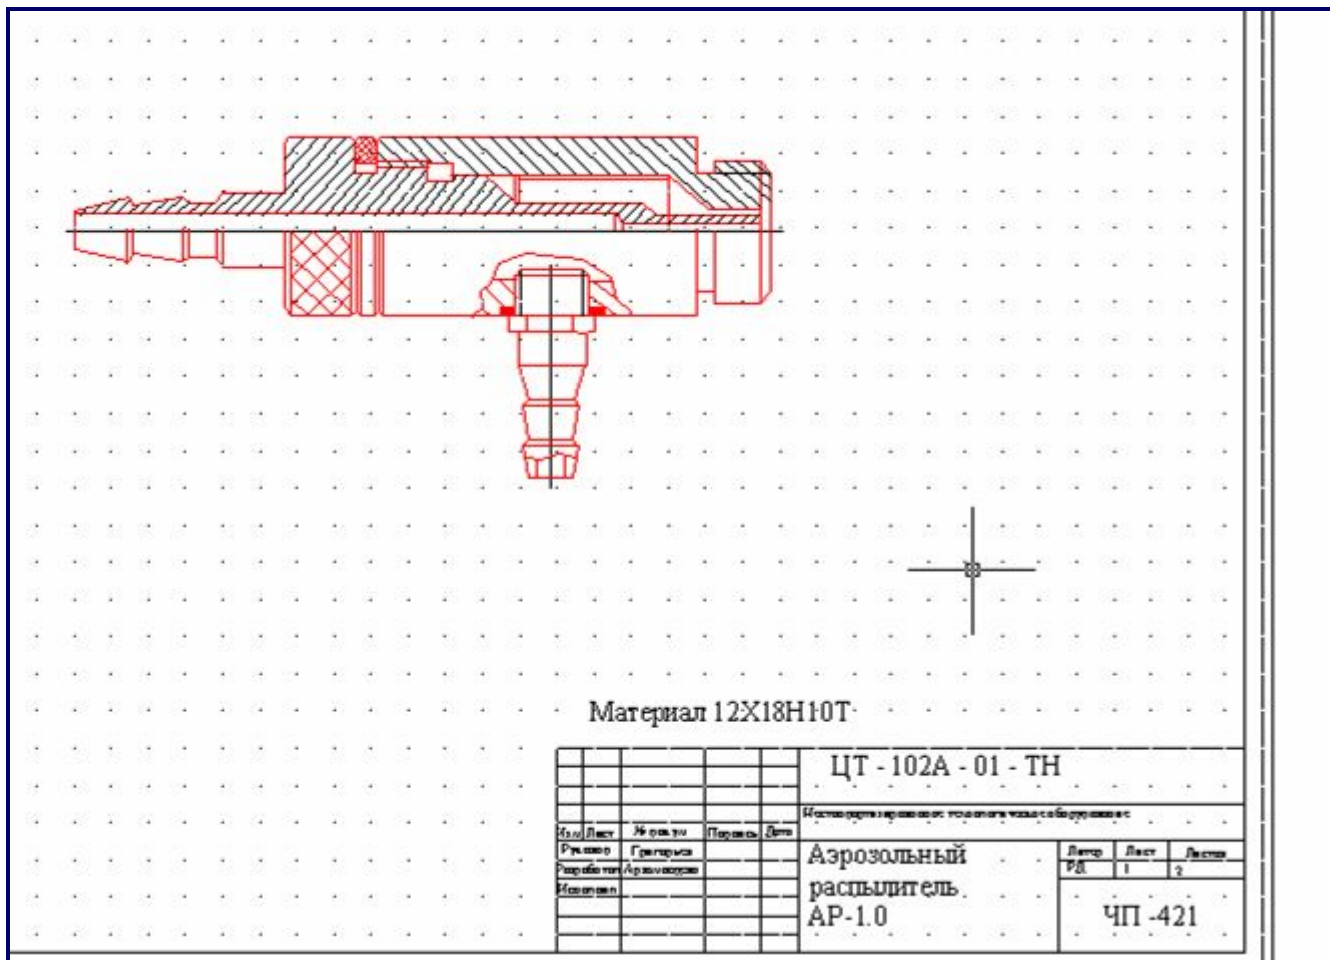

Аэрозольный распылитель ЭБК НИЦ ТБП

ЧП-421