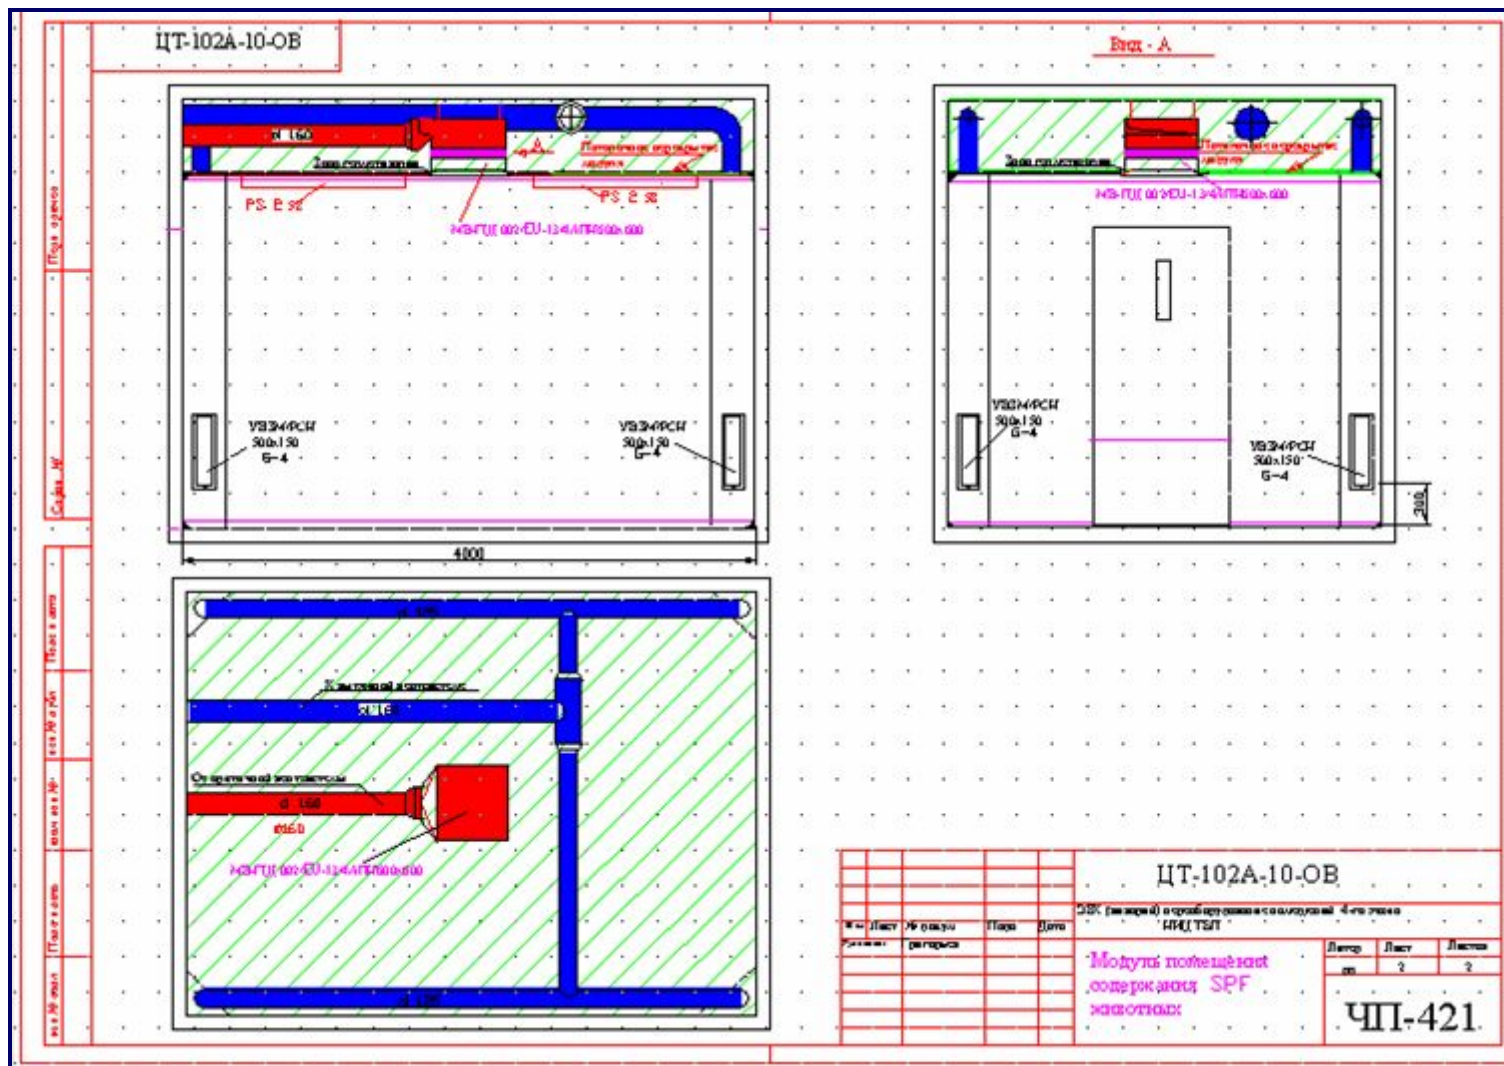

Модуль изолированного помещения ЭБК НИЦ ТБП

ЧП-421