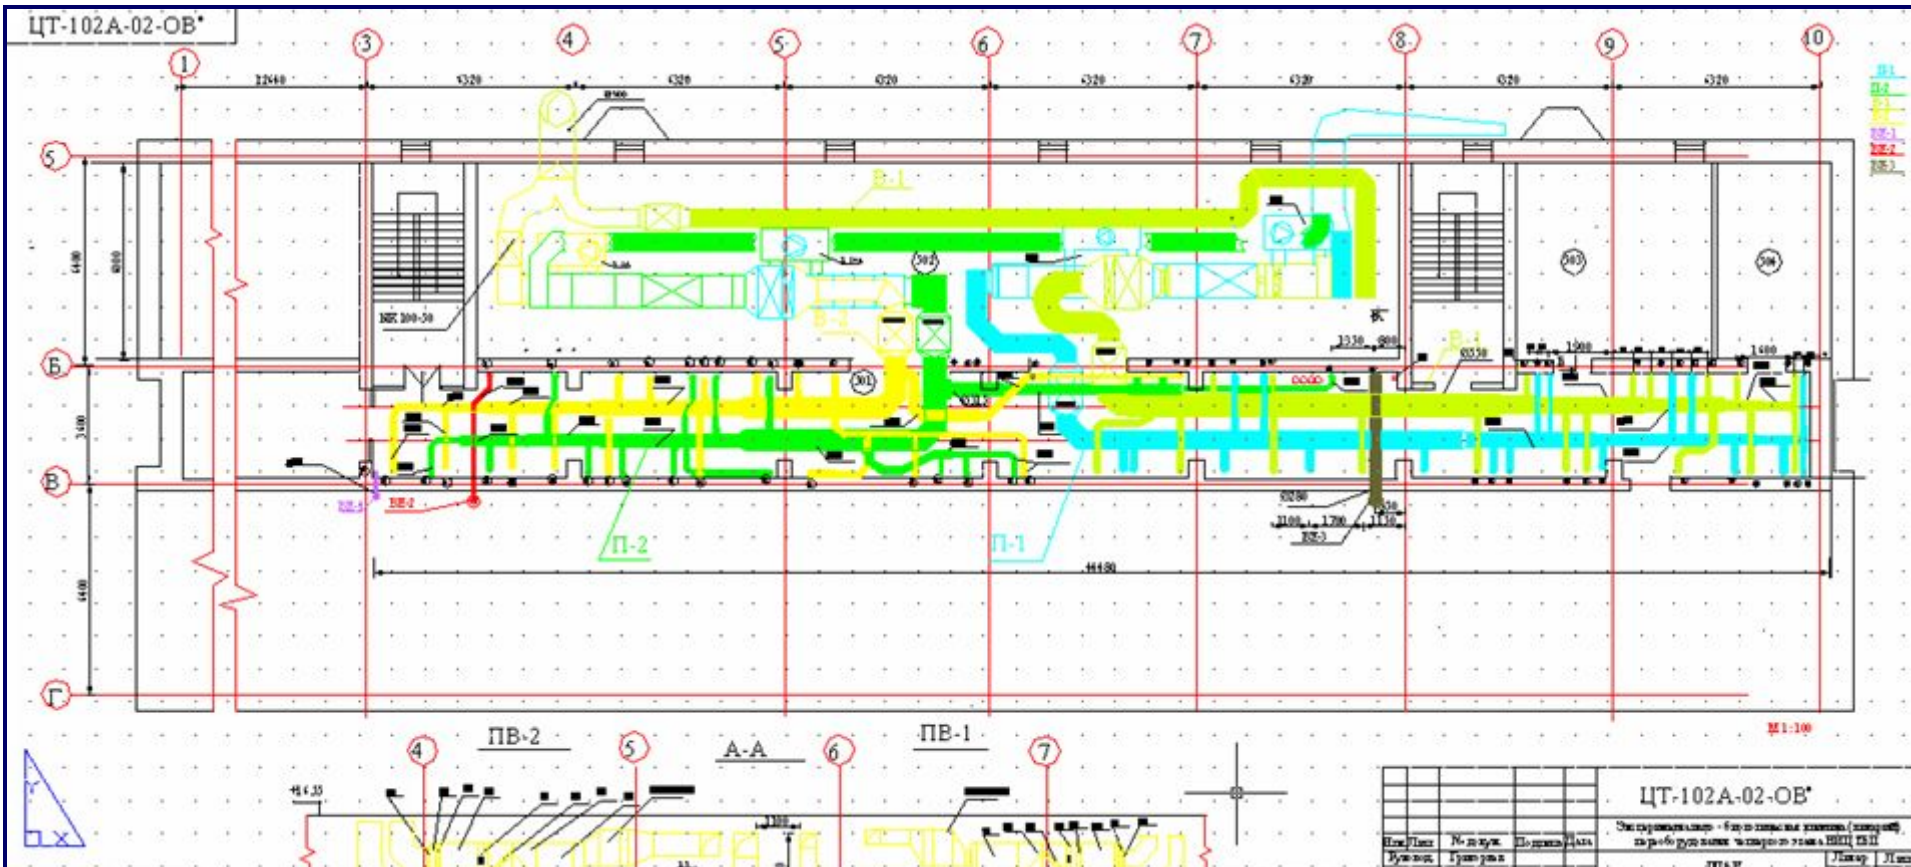

**«ПРОБЛЕМЫ СОВРЕМЕННЫХ
МЕДИЦИНСКИХ И ЭКСПЕРИМЕНТАЛЬНО-
БИОЛОГИЧЕСКИХ КЛИНИК И ПУТИ ИХ
РЕШЕНИЯ»**

Григорьев В.В.,
руководитель проектной
мастерской «ЧП-421»

grigoriev-v@rambler.ru
8-499-270-86-60

План технического этажа ЭБК НИЦ ТБП

ЧП-421

План четвертого этажа ЭБК НИЦ ТБП

ЧП-421

				ЦТ - 102А - 01 - АС**		
				Эксплуатационно - монтажный план (шпатель)		
				переоборудования четвертого этажа НИЦ ТБП		
Имя Лист	№ докум.	Подпись	Дата	ПЛАН		Лист
Руковод.	Генеральн.					из 1
Разработч.	Эксплуатация					Лист 2