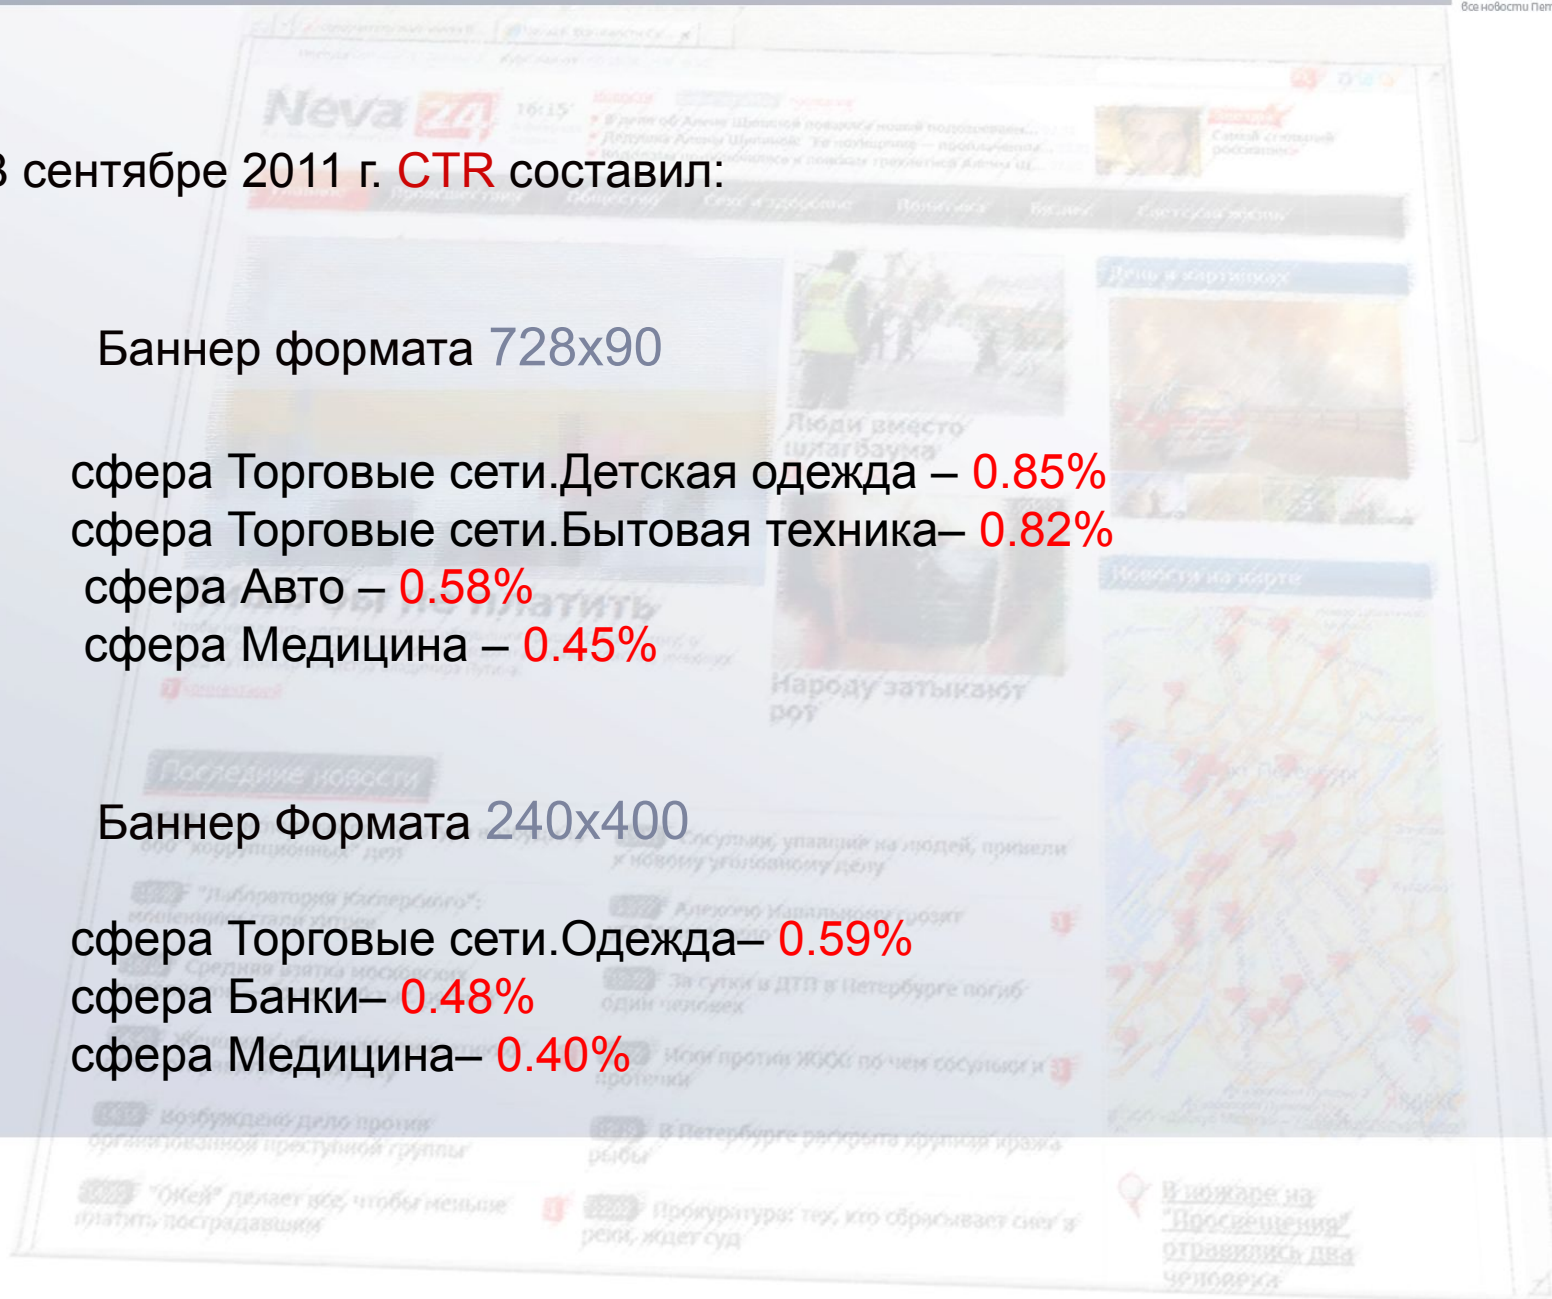

В сентябре 2011 г. **CTR** составил:

Баннер формата 728x90

- сфера Торговые сети. Детская одежда – **0.85%**
- сфера Торговые сети. Бытовая техника – **0.82%**
- сфера Авто – **0.58%**
- сфера Медицина – **0.45%**

Баннер Формата 240x400

- сфера Торговые сети. Одежда – **0.59%**
- сфера Банки – **0.48%**
- сфера Медицина – **0.40%**