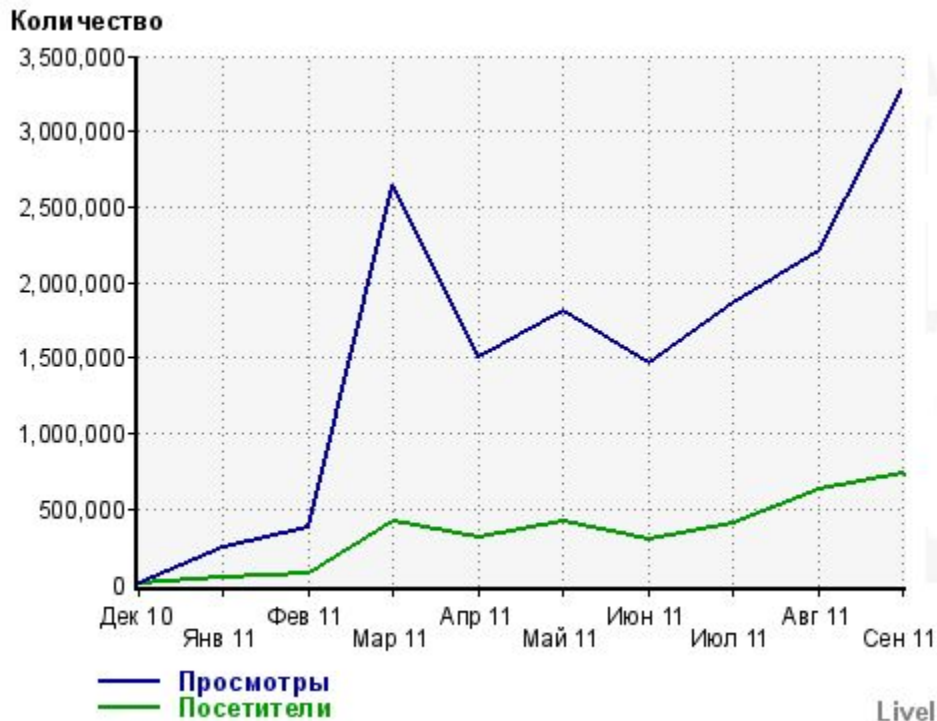

За сутки в ДТП в Петербурге погиб один человек

ОК: по чем сосиски и сосиски

В Петербурге раскрыта крупная кража рыбы

Прокуратура: тех, кто сбрасывает снег в реки, ждет суд

В пожаре на "Просвещения" отравились два человека

- New!** • Аудитория Neva24.ru растет с каждым месяцем  
В сентябре количество **просмотров** превысило **3 000 000!!!**
- New!** • Теперь проект **Neva24.ru** в измерении **TNS!**  
Портрет аудитории сайта!
- New!** • **Новый прайс-лист** Neva24.ru
- Посещаемость сайта
- Эффективность размещения рекламы на разных форматах
- Листинг клиентов

# Аудитория Neva24.ru растет с каждым месяцем!

В сентябре количество просмотров **neva24.ru** превысило **3 000 000**.

Среднесуточное количество посетителей ресурса за сентябрь - **28 000** человек.

\* По статистическим данным liveinternet.ru, Сентябрь 2011