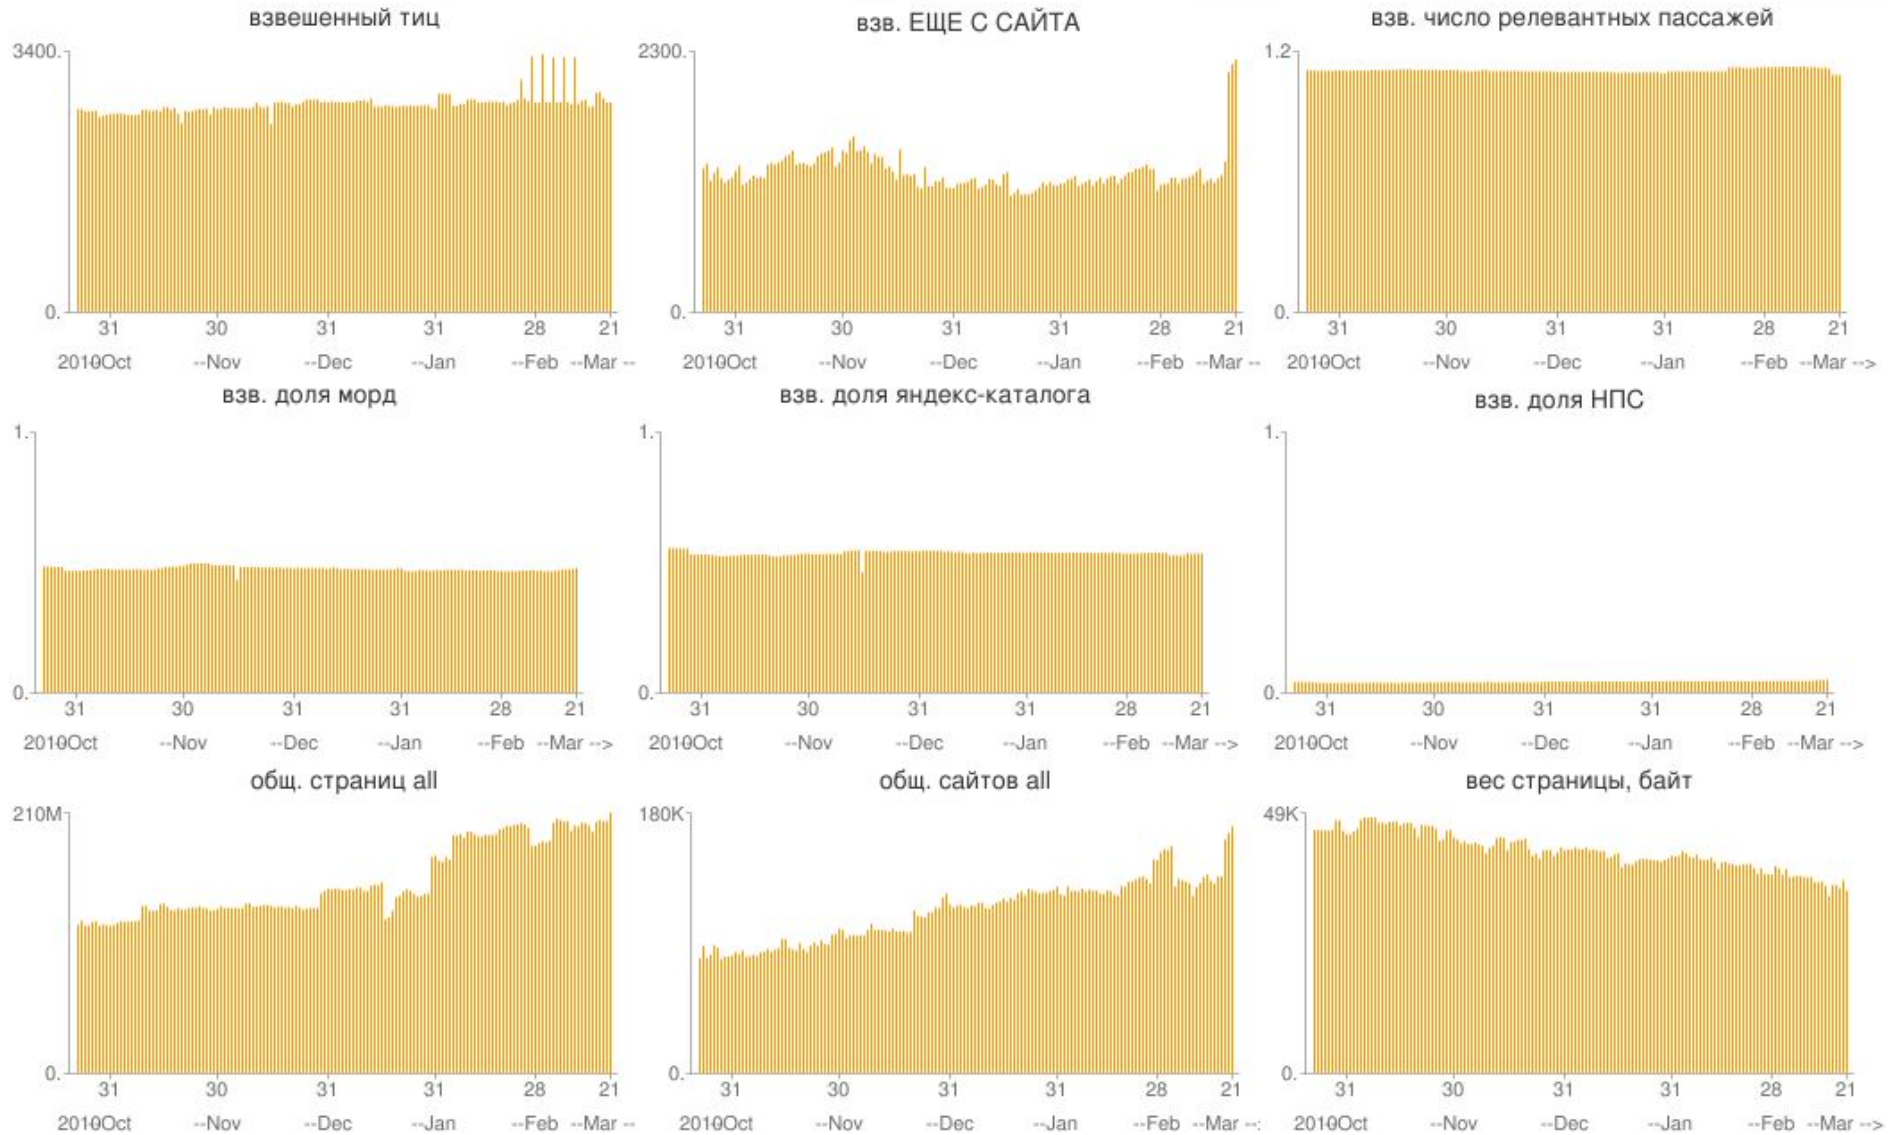

3:40 Геопривязанных страниц стало 88% от старого (абс. изм-е 20%)

Степень [изменения выдачи](#): 63.3%

tools.promosite.ru

tools.promosite.ru

Список вариантов изменений для примера приведен относительно исходного запроса **скачать qip** :