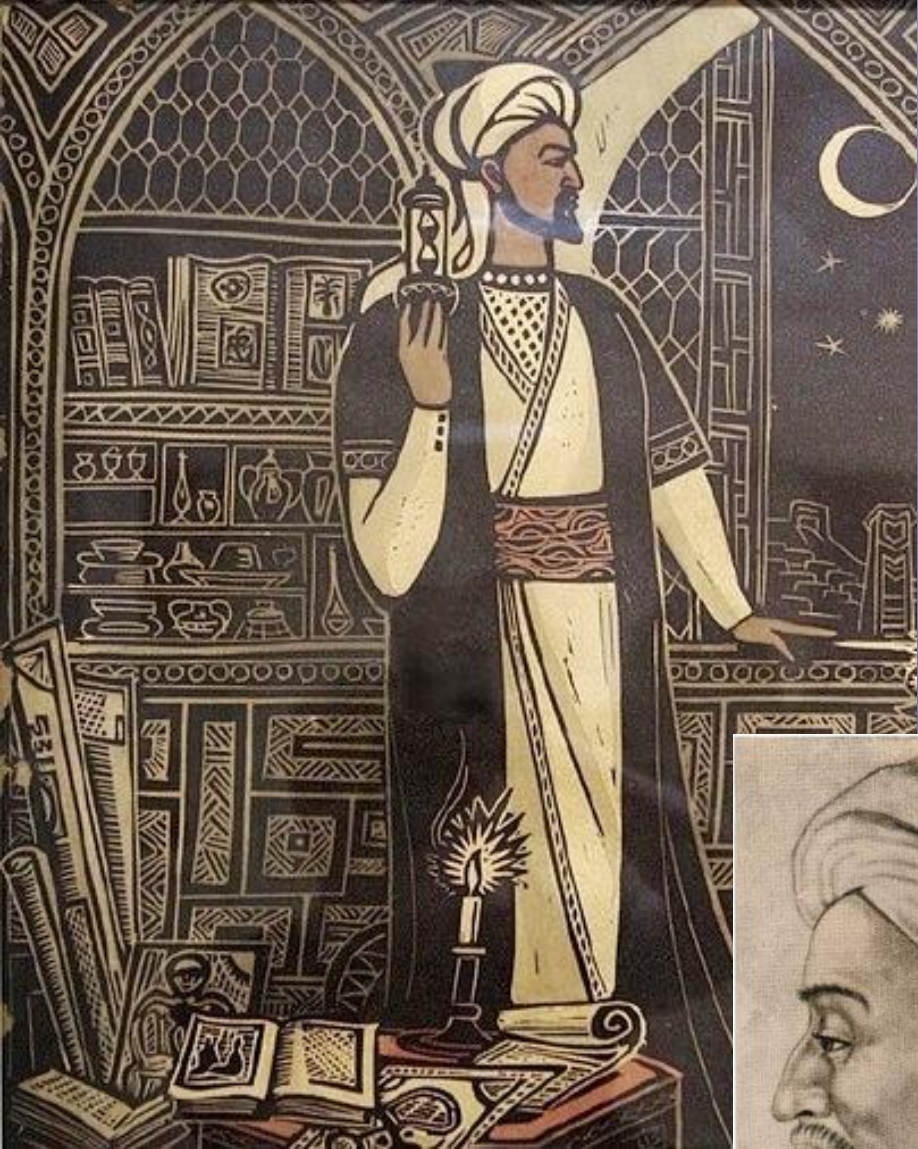

Государственный
музей древностей

Берлин

Помпейская фреска
2-й полов. I в. н. э.

«Япиг лечит Энея»

Национальный
археологический
музей

Неаполь

Ибн Сина (Авиценна) (980-1037)

Фра Анжелико (~1387-1455)
«Исцеление диакона Юстиниана святыми
Косьмой и Дамианом»
Музей Сан-Марко. Флоренция