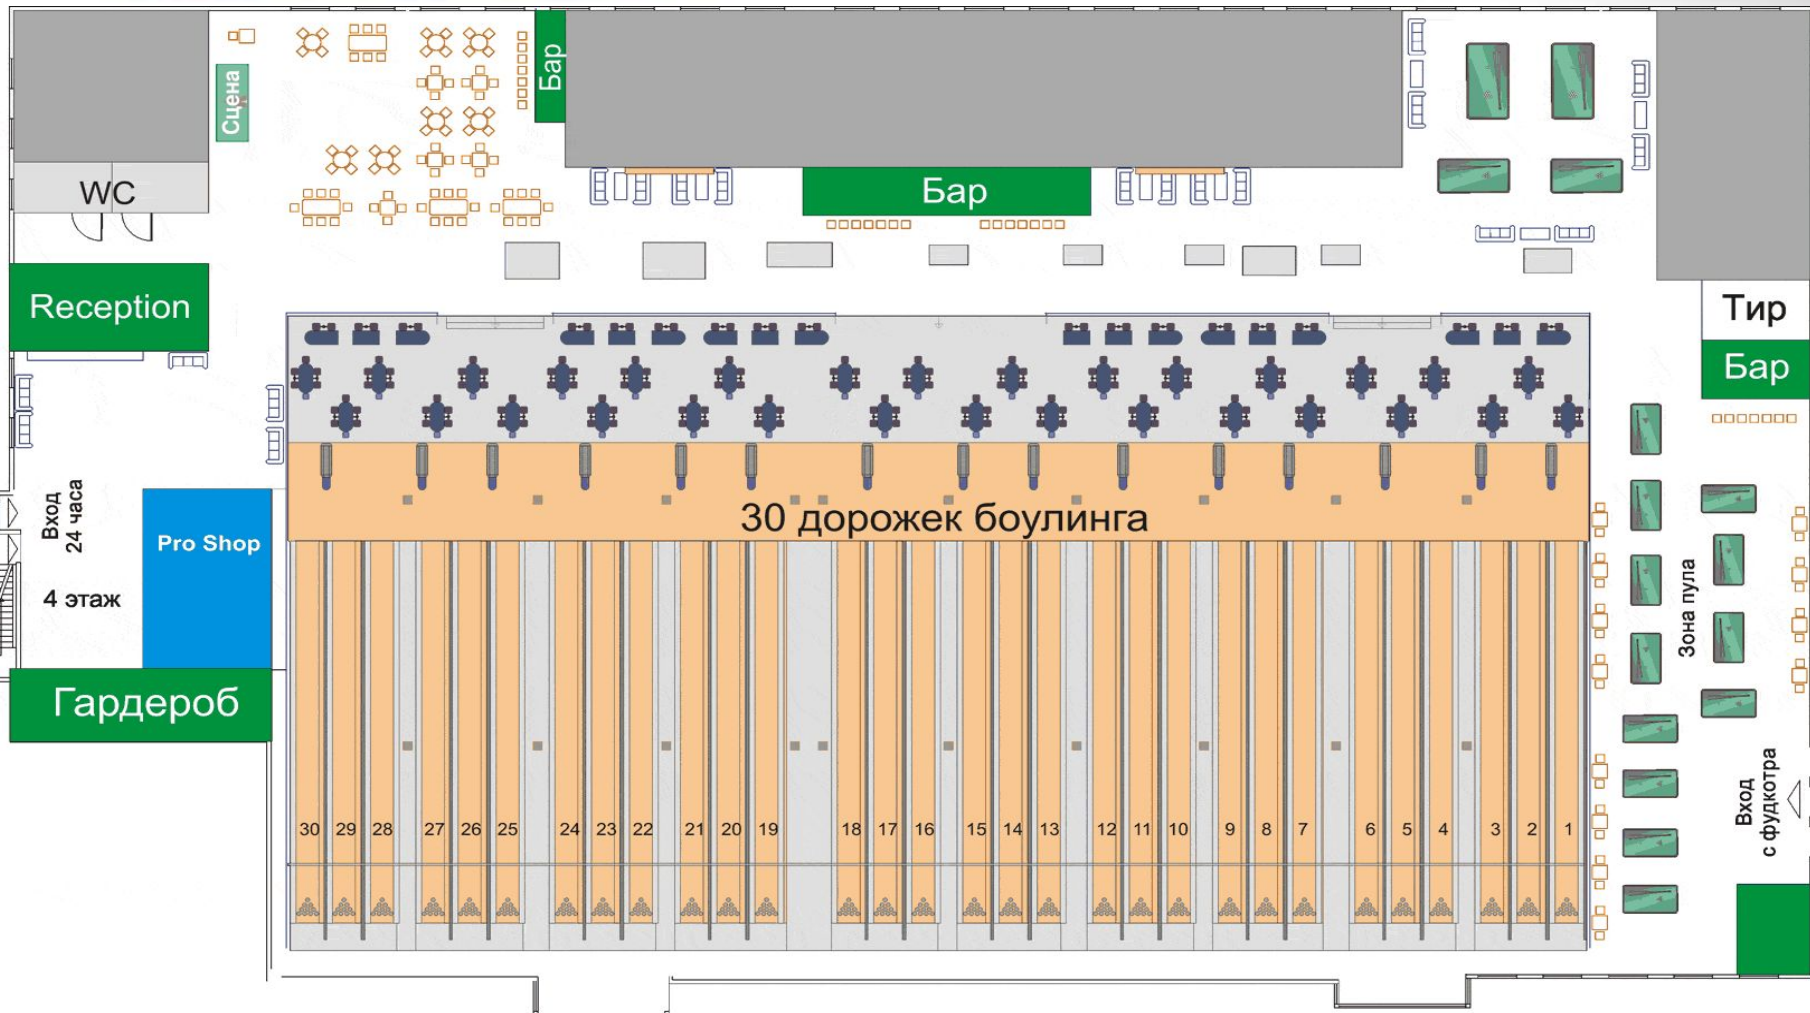

«БОУЛИНГ СИТИ ЮЖНЫЙ ПОЛЮС»