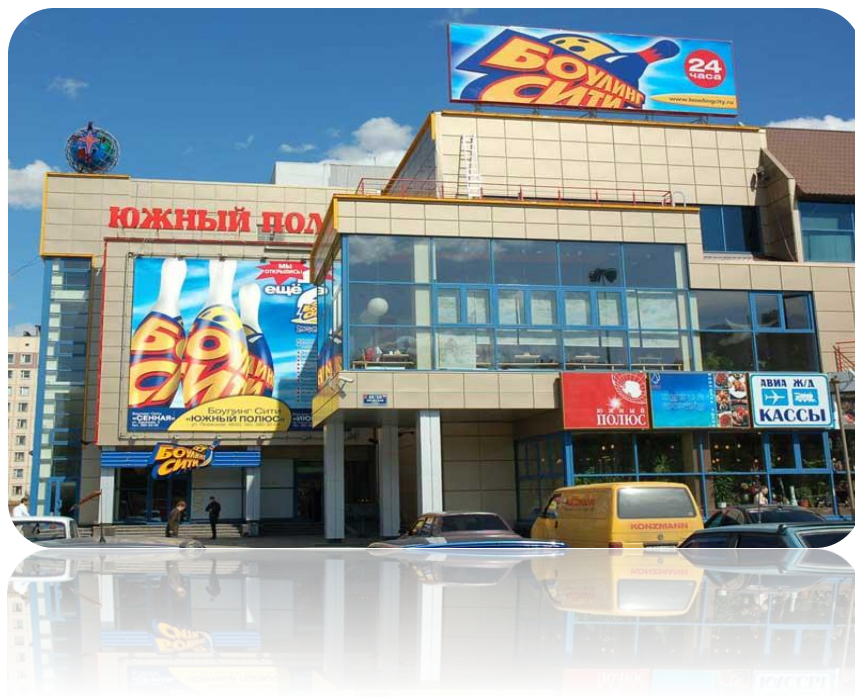

Сеть спортивно-развлекательных комплексов
«Боулинг Сити» приветствует Вас!

ПРИГЛАШЕНИЕ К СОТРУДНИЧЕСТВУ

«БОУЛИНГ СИТИ ЮЖНЫЙ ПОЛЮС»

Адрес:
Санкт-Петербург,
ул. Пражская, 48/50
Метро:
Московская, Купчино,
Ломоносовская,
Елизаровская
Расположение:
ТК «Южный полюс»,
3 этаж