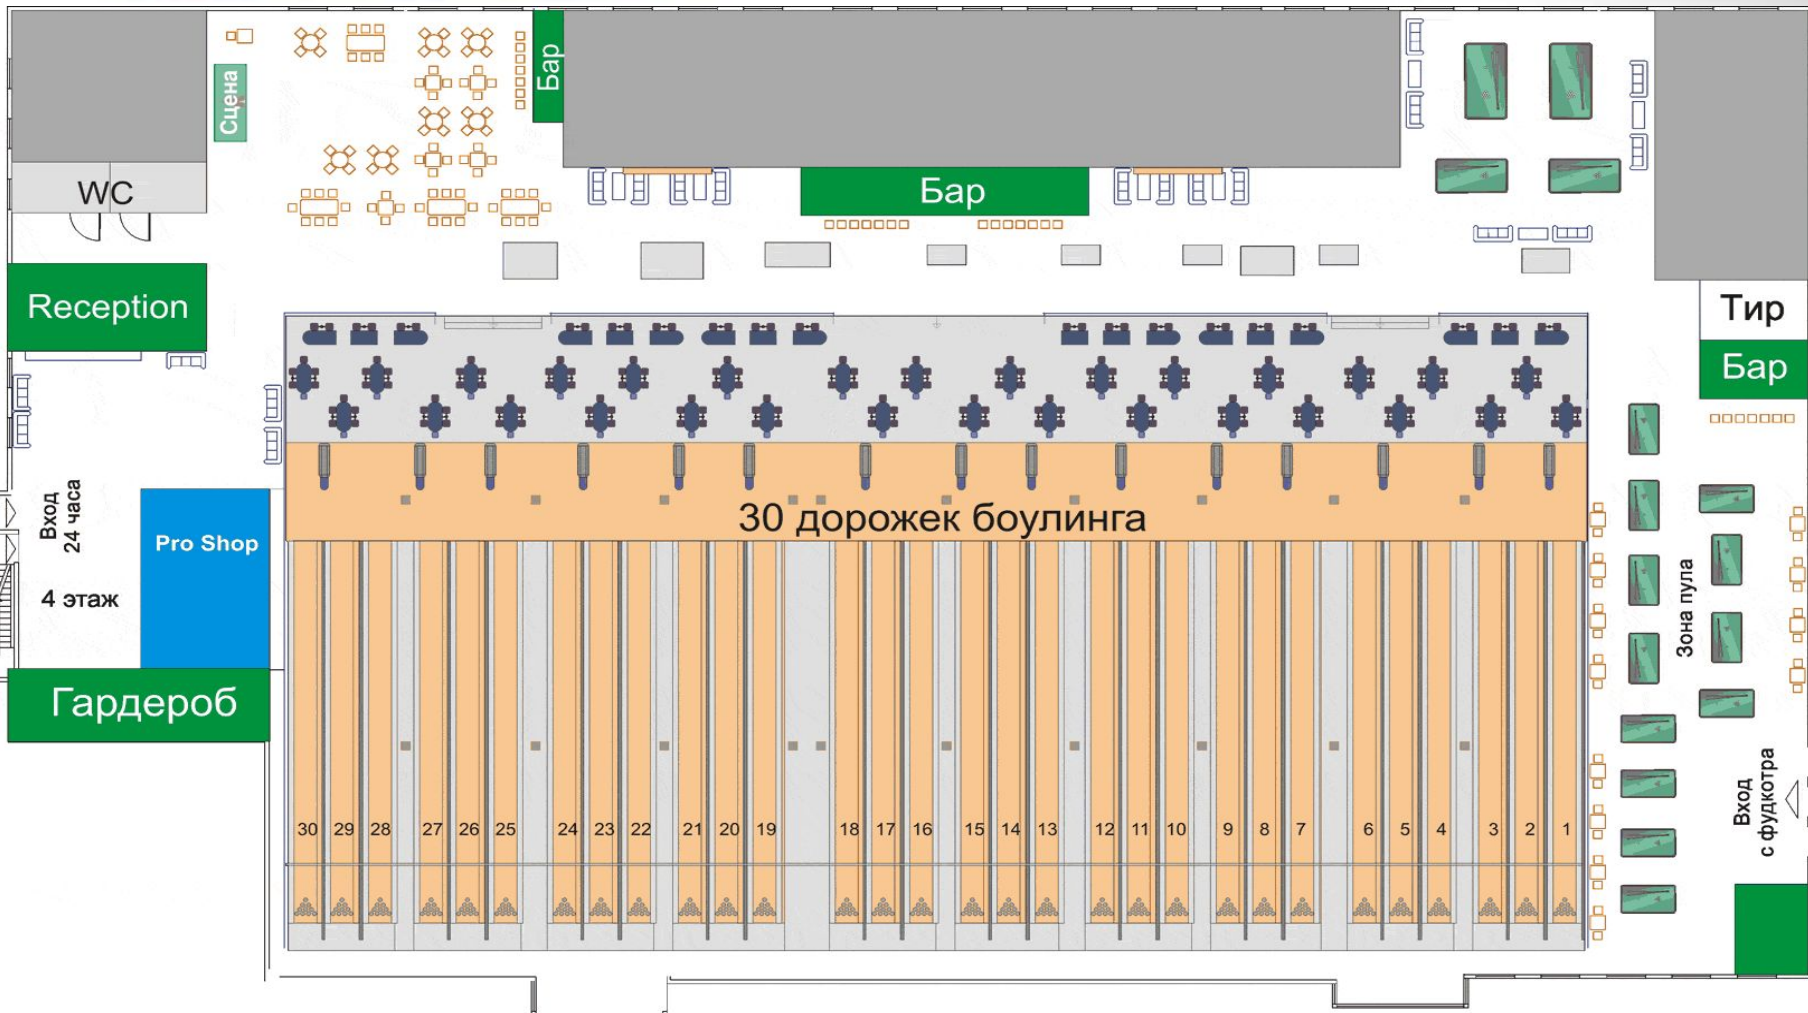

«БОУЛИНГ СИТИ ЮЖНЫЙ ПОЛЮС»