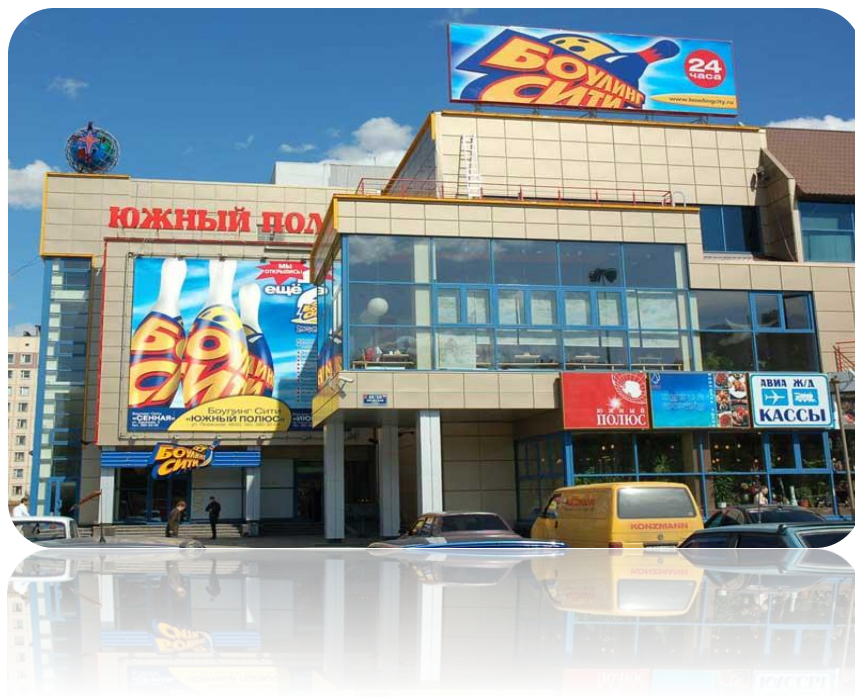

«БОУЛИНГ СИТИ ЮЖНЫЙ ПОЛЮС»

Адрес:
Санкт-Петербург,
ул. Пражская, 48/50
Метро:
Московская, Купчино,
Ломоносовская,
Елизаровская
Расположение:
ТК «Южный полюс»,
3 этаж