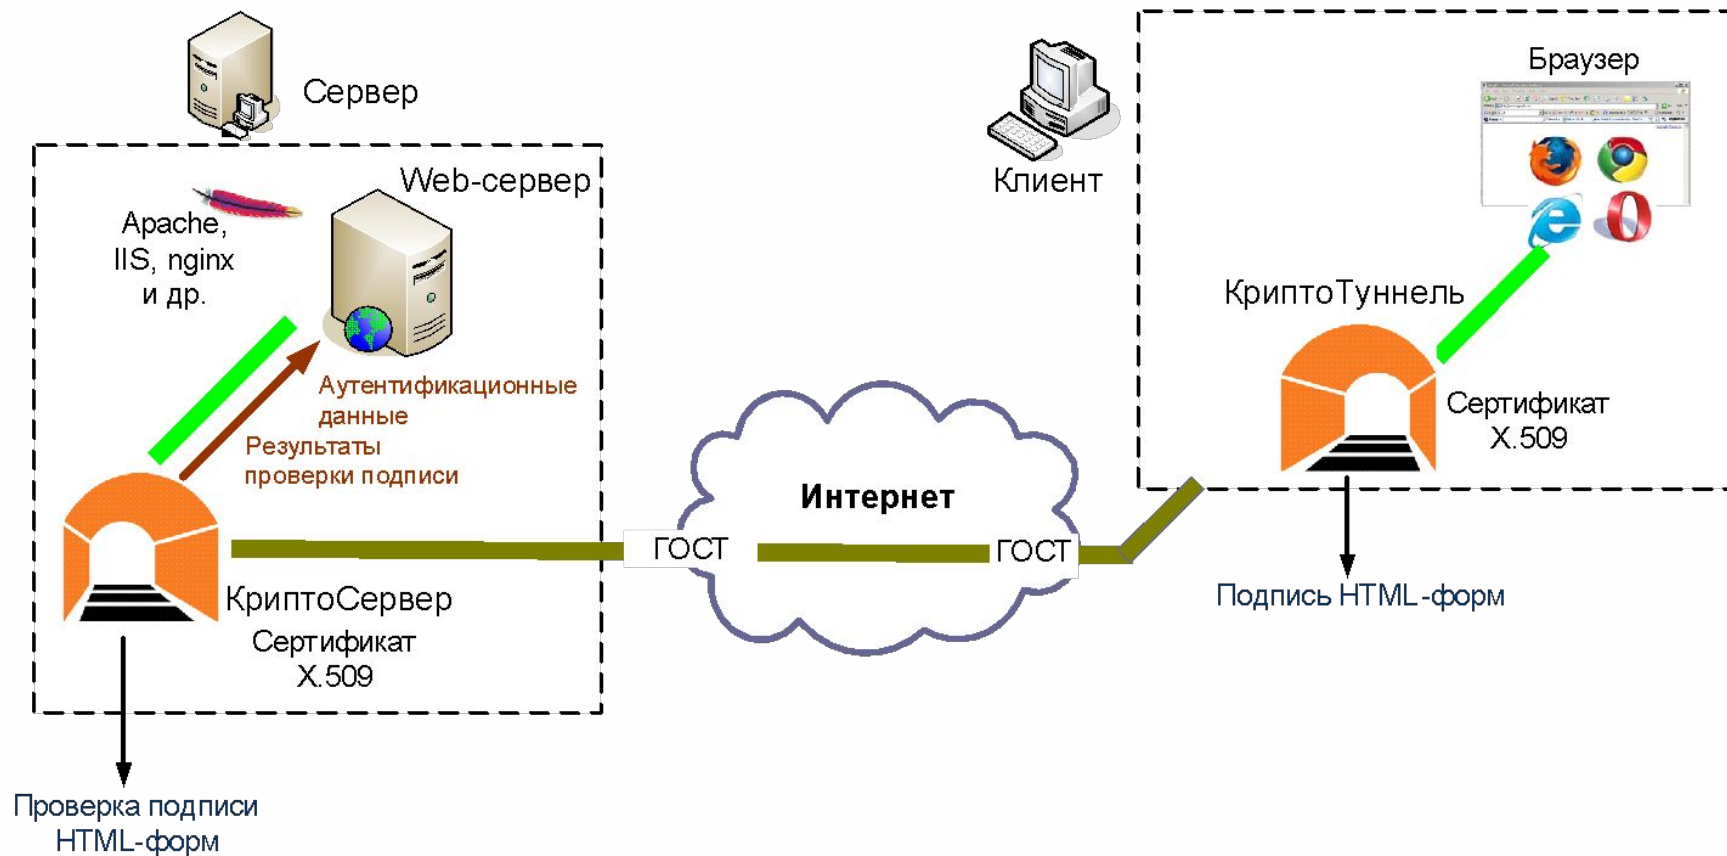

# Программный комплекс «МАГПРО КристоПортал»

В состав программного комплекса «МагПро КристоПортал» входят:

- «МагПро КристоТуннель» (клиентский комплект) и
- «МагПро КристоСервер» (серверный комплект).

# Программный комплекс «МАГПРО КристоПортал»

5

## Web-сервер:

- Windows Server с IIS,
- Linux с Apache и т.д.

# Программный комплекс «МАГПРО КRYPTOПортал»

6