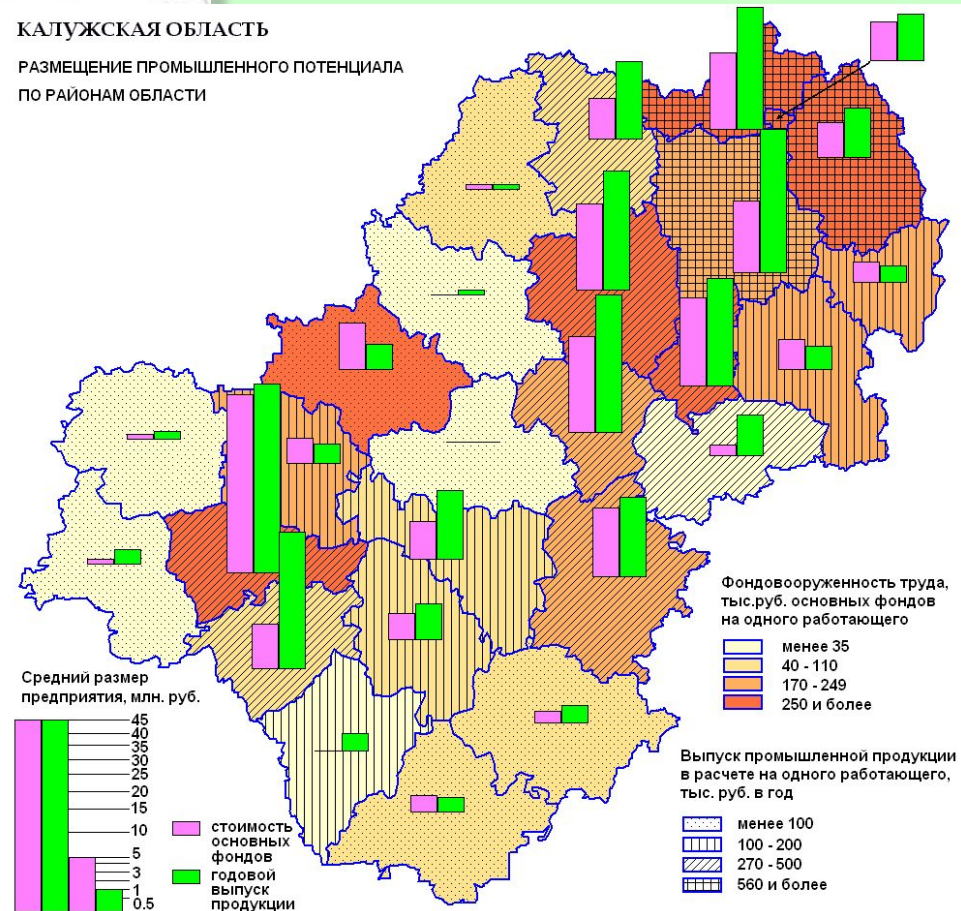

## КАЛУЖСКАЯ ОБЛАСТЬ

Прогноз численности населения  
по системам расселения

### Система расселения

- Сухиничская
- Юхновская
- Калужская
- Кирово-Людиновская

# Промышленный комплекс

**КАЛУЖСКАЯ ОБЛАСТЬ**  
РАЗМЕЩЕНИЕ ОТРАСЛЕЙ ПРОМЫШЛЕННОСТИ

**КАЛУЖСКАЯ ОБЛАСТЬ**  
РАЗМЕЩЕНИЕ ПРОМЫШЛЕННОГО ПОТЕНЦИАЛА  
ПО РАЙОНАМ ОБЛАСТИ

# Система расселения

СХЕМА АДМИНИСТРАТИВНО-ТЕРРИТОРИАЛЬНОГО ДЕЛЕНИЯ

- Бабинский район
- Барятинский район
- Боровский район
- Дзержинский район
- Думиничский район
- Жуковский район
- Жуковский район
- Низинский район
- Кировский район
- Козельский район
- Куйбышевский район
- Алашиновский район
- Малоярославский район
- Мещовский район