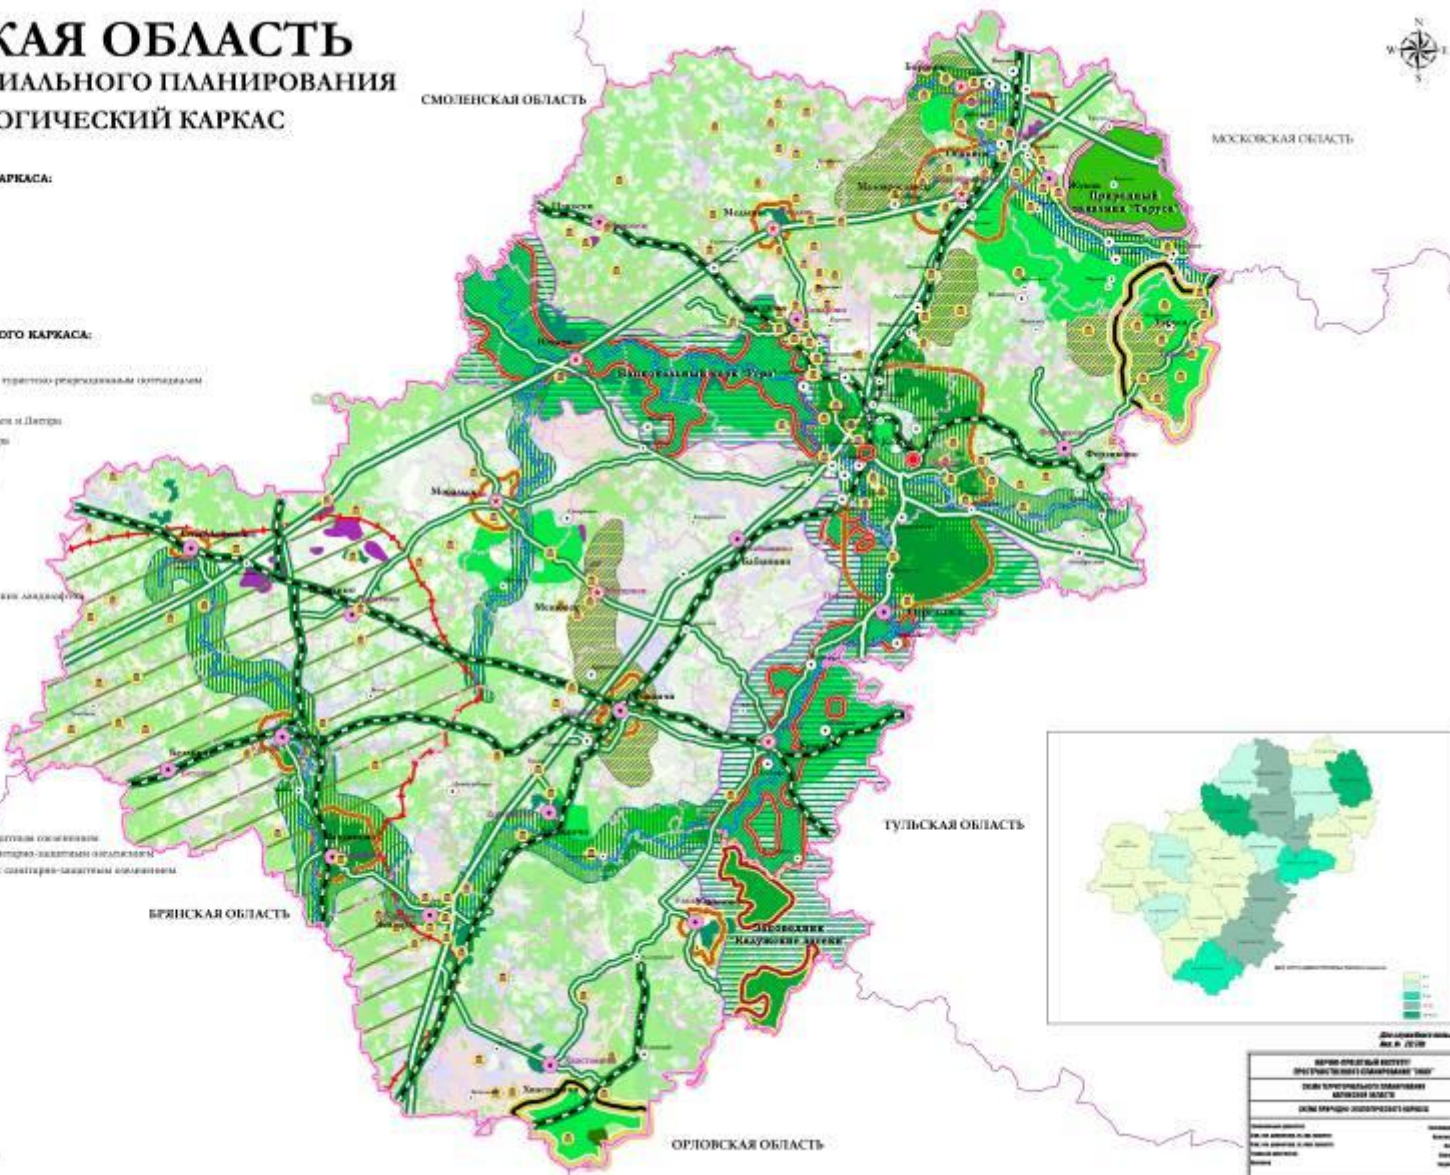

Природно-экологический каркас

КАЛУЖСКАЯ ОБЛАСТЬ СХЕМА ТЕРРИТОРИАЛЬНОГО ПЛАНИРОВАНИЯ ПРИРОДНО-ЭКОЛОГИЧЕСКИЙ КАРКАС

ЯДРА ПРИРОДНО-ЭКОЛОГИЧЕСКОГО КАРКАСА:

- Национальный заказник "Козьмодемьянский"
- Национальный парк "Угра"
- Природный заказник "Таруса"
- Национальный парк "Калужский бор"
- Национальные парки

ЭЛЕМЕНТЫ ПРИРОДНО-ЭКОЛОГИЧЕСКОГО КАРКАСА:

- Заповедные угодья
- Зоны охраны лесных массивов с высоким уровнем природоохранного значения
- Водоохранная зона реки
- Линия водораздела между бассейнами Волги и Дняпра
- Зоны формирования степи бассейнов Дняпра
- Участки степных биологических заповедников
- Международные экологические коридоры

ПРОЕКТНЫЕ ПРЕДЛОЖЕНИЯ:

- Проектные охранные зоны
- Зоны охраны парков
- Зоны рекреационных территорий и историко-культурных памятников
- Зоны эколого-ландшафтного назначения

ПОСЕЛЕНИЯ:

- Капеты - центр области
- Центры административных районов
- Исторические поселения
- Поселения в составе населенных пунктов

ГРАНИЦЫ:

- Граница Калужской области
- Границы административных районов

ТРАНСПОРТНАЯ ИНФРАСТРУКТУРА:

М 1: 350 000

Департамент экологии
№ от 10.09.2007

КОПИО-ОБЛАСТНОЙ ВЕДОМОСТИ ПРОЕКТОВ ТЕРРИТОРИАЛЬНОГО ПЛАНИРОВАНИЯ ОБЛАСТИ ПРИРОДНО-ЭКОЛОГИЧЕСКОГО КАРКАСА КАЛУЖСКОЙ ОБЛАСТИ	
ИЗДАНИЕ	№ 1
ИЗДАТЕЛЬСТВО	№ 1
ИЗДАТЕЛЬ	№ 1
ИЗДАТЕЛЬСТВО	№ 1
ИЗДАТЕЛЬ	№ 1
ИЗДАТЕЛЬСТВО	№ 1
ИЗДАТЕЛЬ	№ 1