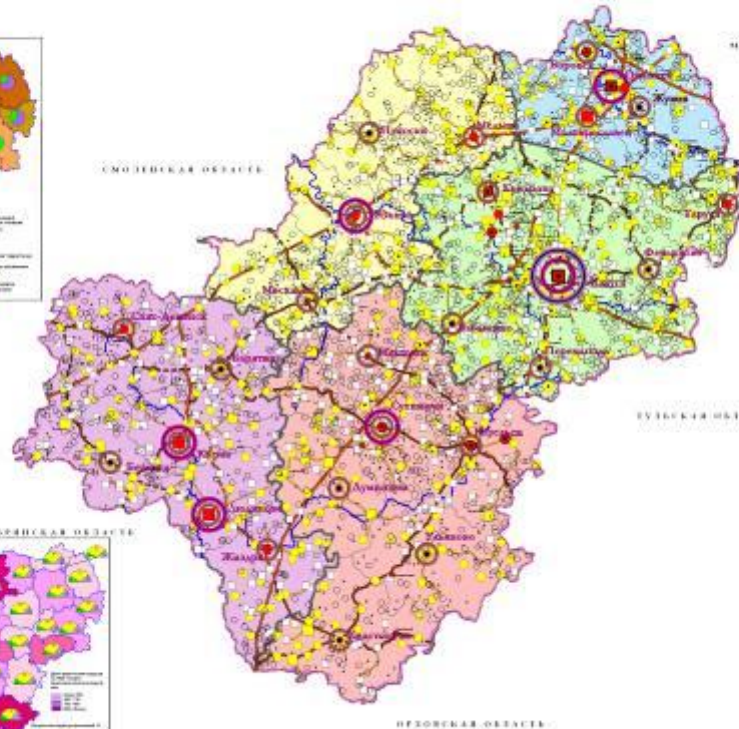

КАЛУЖСКАЯ ОБЛАСТЬ
СХЕМА ТЕРРИТОРИАЛЬНОГО ПЛАНИРОВАНИЯ
КАРКАС РАССЕЛЕНИЯ