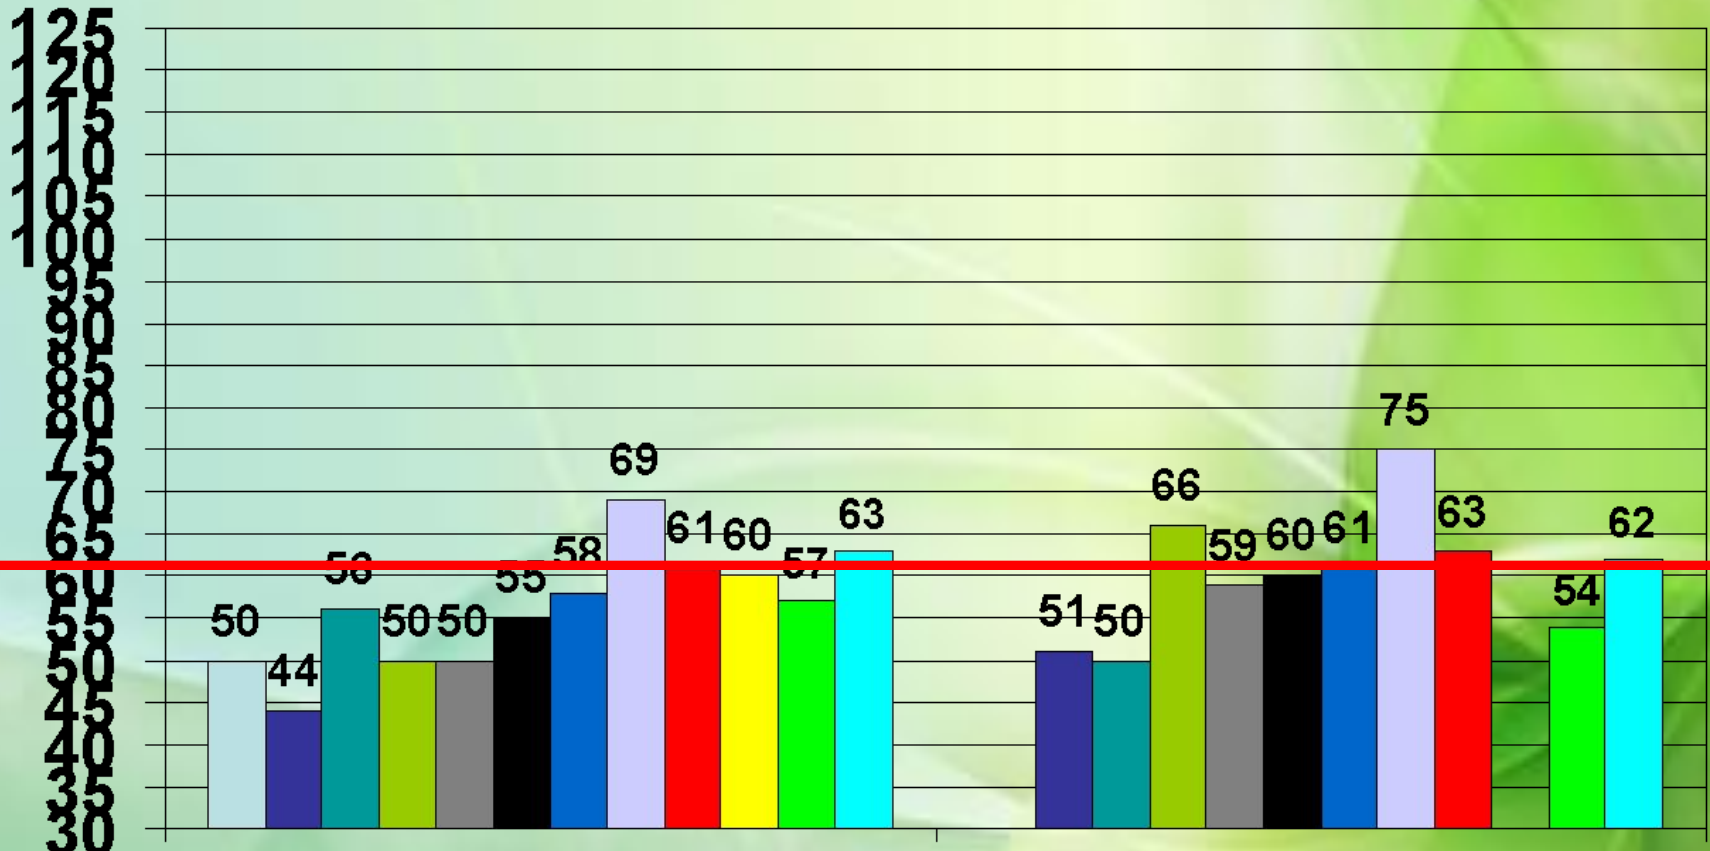


The background of the slide features a close-up, slightly blurred image of green leaves. The leaves are layered, with some in the foreground and others behind, creating a sense of depth. The colors range from light, pale green to a more vibrant, darker green. The overall texture is soft and natural.

11 класс

11 класс

11 класс

11 класс

Леута Евгений

Хан Владимир

11 класс

- | | | | | | |
|--------------|-------------|--------------|--------------|--------------|-------------|
| □ 29.09(ЦИ) | ■ 07.10(УО) | ■ 20.10(АГУ) | ■ 28.10(УО) | ■ 21.11(ЦИ) | ■ 25.11(УО) |
| ■ 14.12(АГУ) | ■ 22.12(УО) | ■ 21.02(АГУ) | ■ 29.02(АГУ) | ■ 12.03(АГУ) | ■ 20.03(УО) |

11 класс