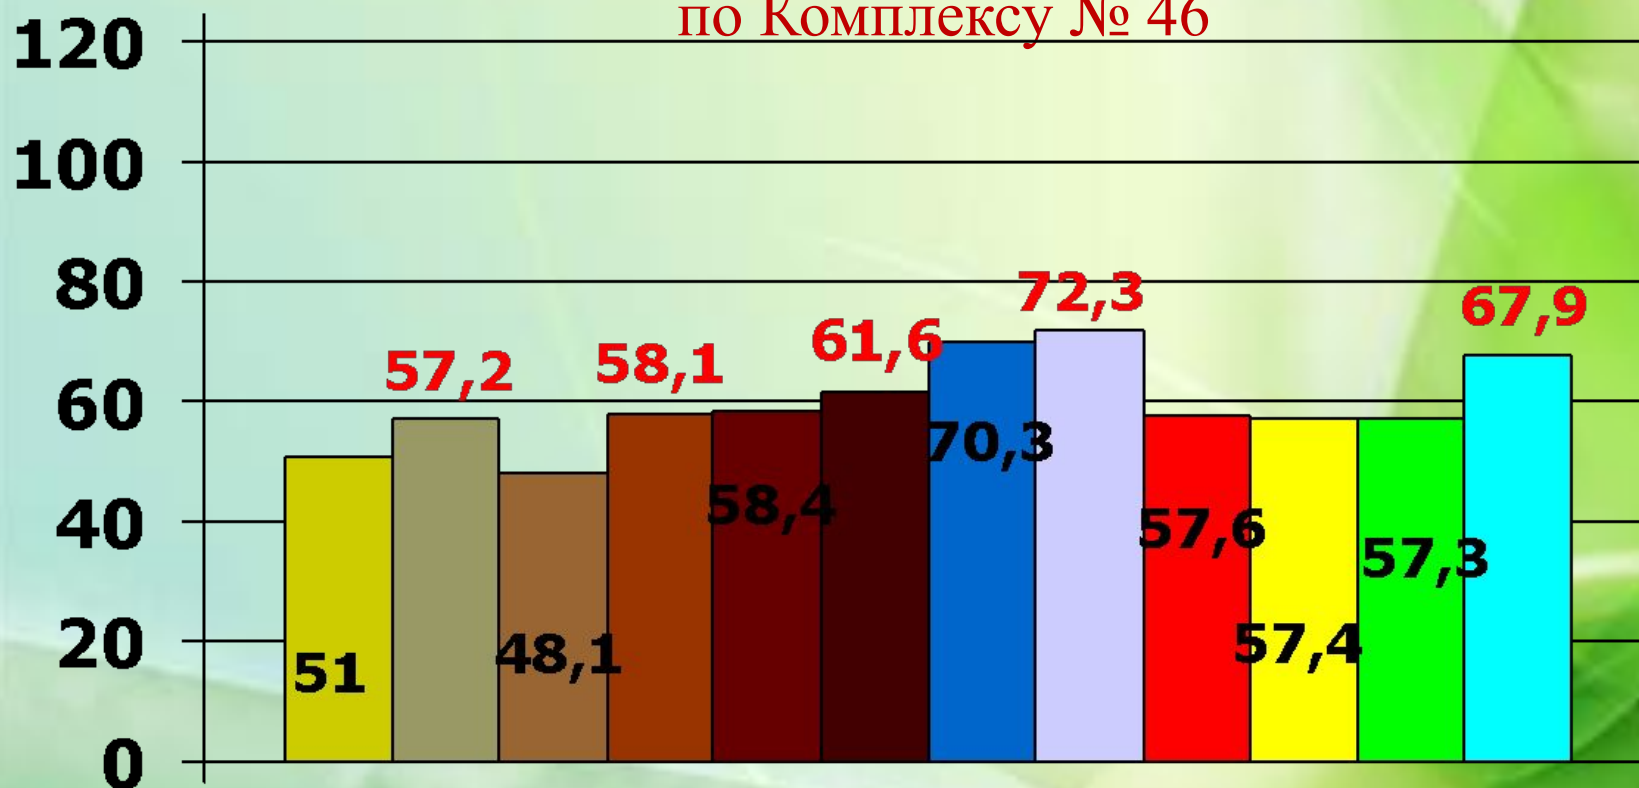


The background of the slide features a close-up, slightly blurred image of green leaves. The leaves are layered, with some in the foreground and others behind, creating a sense of depth. The colors range from light, pale green to a more vibrant, darker green. The overall texture is soft and natural.

**Результаты пробного
тестирования
по Комплексу №46**

Средний балл по результатам тестирования по Комплексу № 46

29.09(ЦИ)	07.10(УО)	20.10(АГУ)	28.10.(УО)
21.11(ЦИ)	25.11(УО)	14.12(АГУ)	22.12(УО)
21.02(АГУ)	29.02(АГУ)	12.03(АГУ)	20.03(УО)