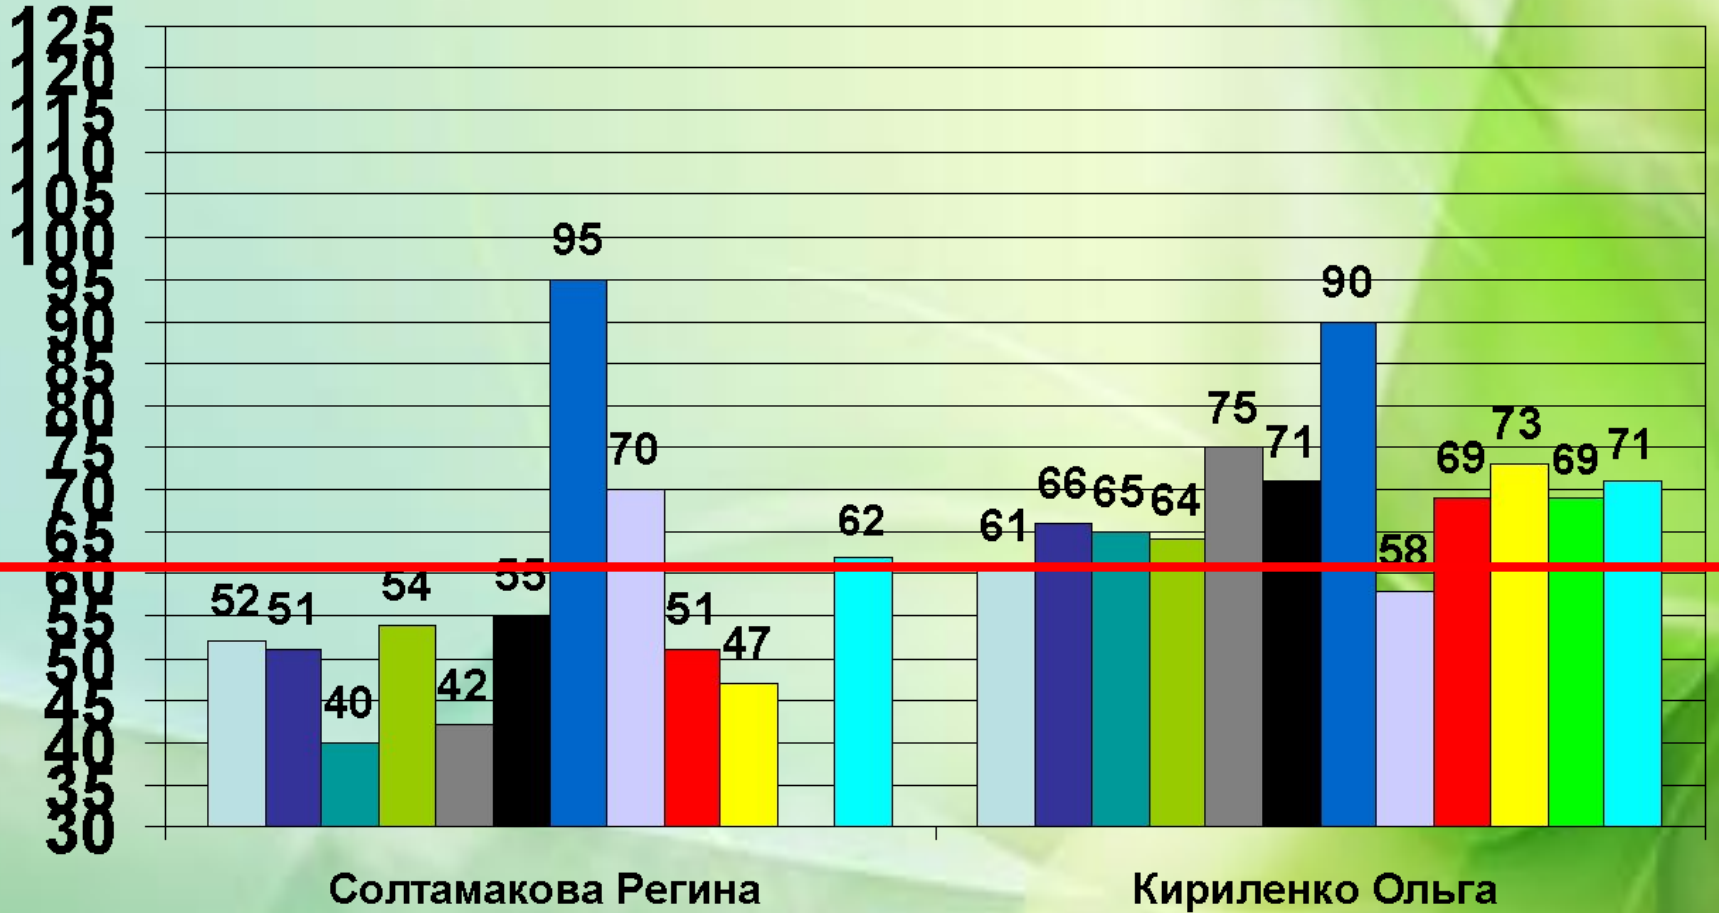

11 класс

Поберий Анастасия

Вакасова Алия

29.09(ЦИ)	07.10(УО)	20.10(АГУ)	28.10(УО)	21.11(ЦИ)	25.11(УО)
14.12(АГУ)	22.12(УО)	21.02(АГУ)	29.02(АГУ)	12.03(АГУ)	20.03(УО)

11 класс

29.09(ЦИ)	07.10(УО)	20.10(АГУ)	28.10(УО)	21.11(ЦИ)	25.11(УО)
14.12(АГУ)	22.12(УО)	21.02(АГУ)	29.02(АГУ)	12.03(АГУ)	20.03(УО)

11 класс

11 класс

11 класс

11 класс

Леута Евгений

Хан Владимир

11 класс

- | | | | | | |
|--------------|-------------|--------------|--------------|--------------|-------------|
| □ 29.09(ЦИ) | ■ 07.10(УО) | ■ 20.10(АГУ) | ■ 28.10(УО) | ■ 21.11(ЦИ) | ■ 25.11(УО) |
| ■ 14.12(АГУ) | ■ 22.12(УО) | ■ 21.02(АГУ) | ■ 29.02(АГУ) | ■ 12.03(АГУ) | ■ 20.03(УО) |