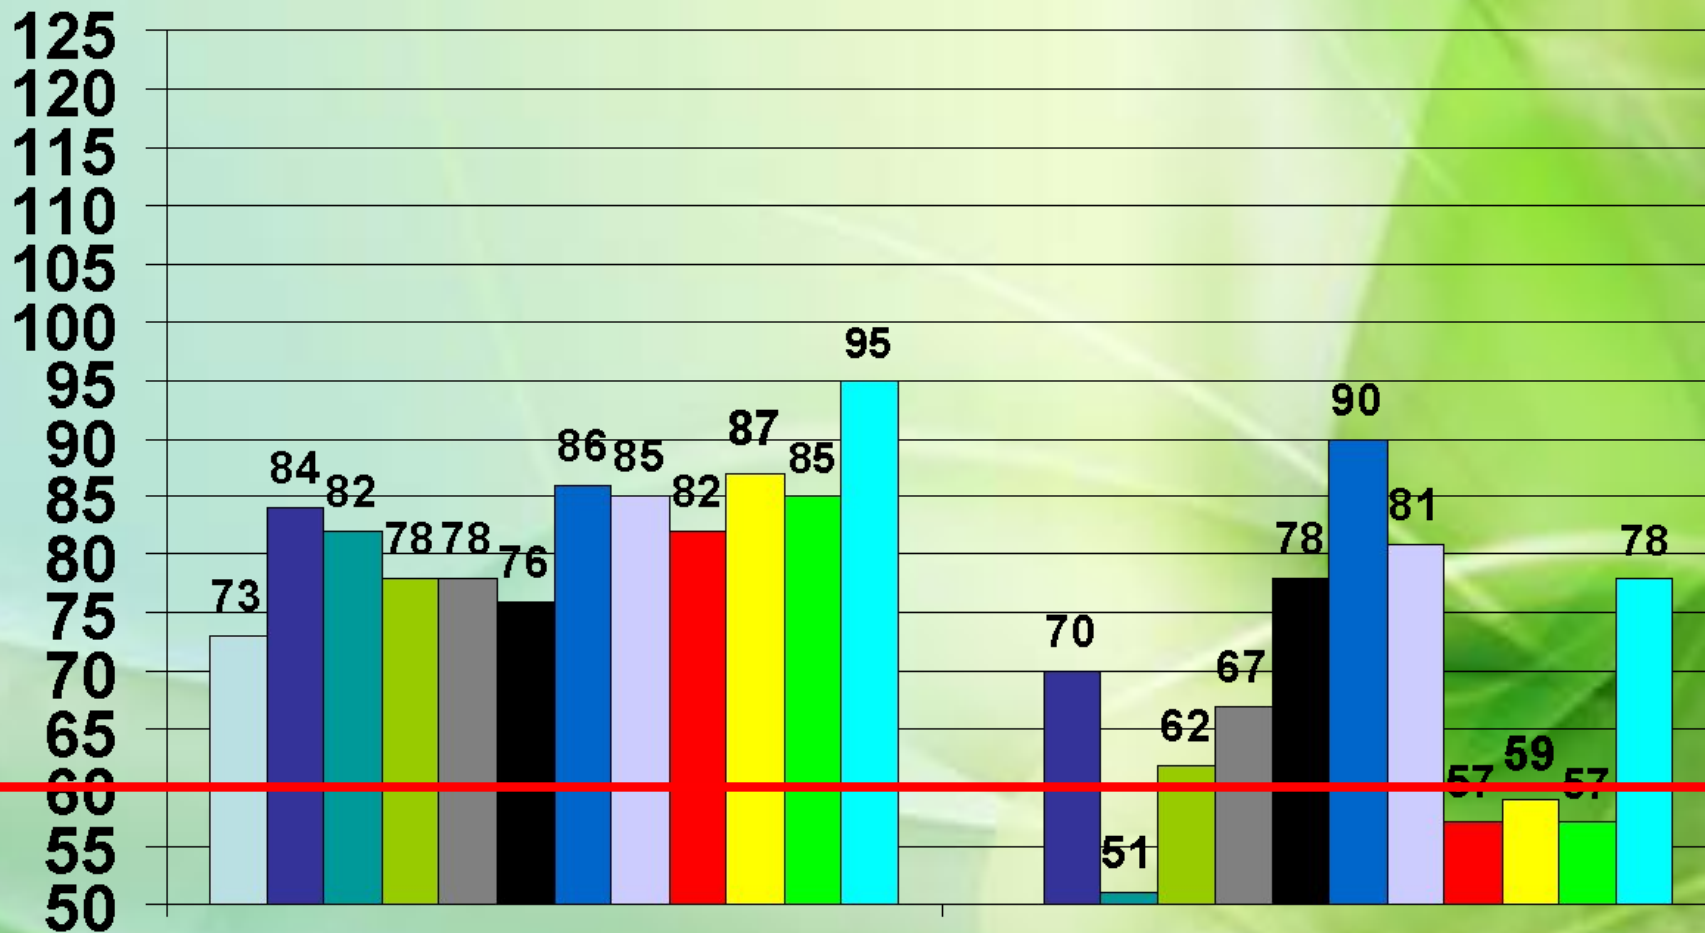

11 класс

Курдюкова Дарья

Олжабаева Акмарал

29.09 (ЦИ)	07.10(УО)	20.10(АГУ)	28.10(УО)	21.11(ЦИ)	25.11(УО)
14.12(АГУ)	22.12(УО)	21.02(АГУ)	29.02(АГУ)	12.03(АГУ)	20.03(УО)