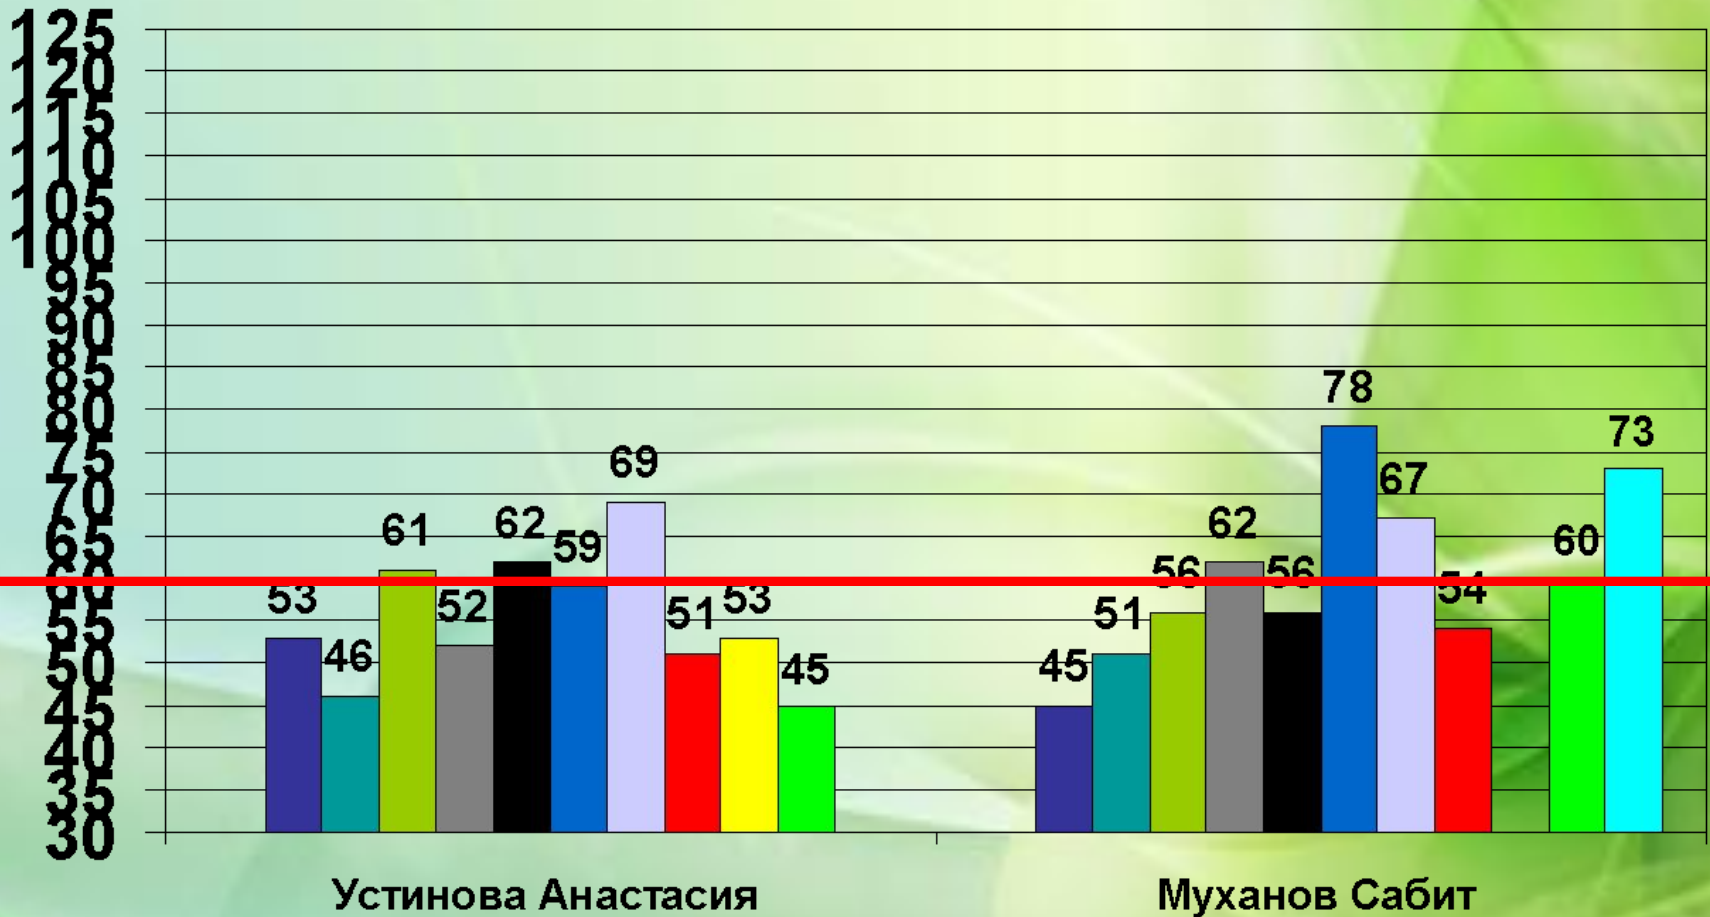

11 класс

11 класс

11 класс

11 класс

Леута Евгений

Хан Владимир

11 класс

- | | | | | | |
|--------------|-------------|--------------|--------------|--------------|-------------|
| □ 29.09(ЦИ) | ■ 07.10(УО) | ■ 20.10(АГУ) | ■ 28.10(УО) | ■ 21.11(ЦИ) | ■ 25.11(УО) |
| ■ 14.12(АГУ) | ■ 22.12(УО) | ■ 21.02(АГУ) | ■ 29.02(АГУ) | ■ 12.03(АГУ) | ■ 20.03(УО) |

11 класс