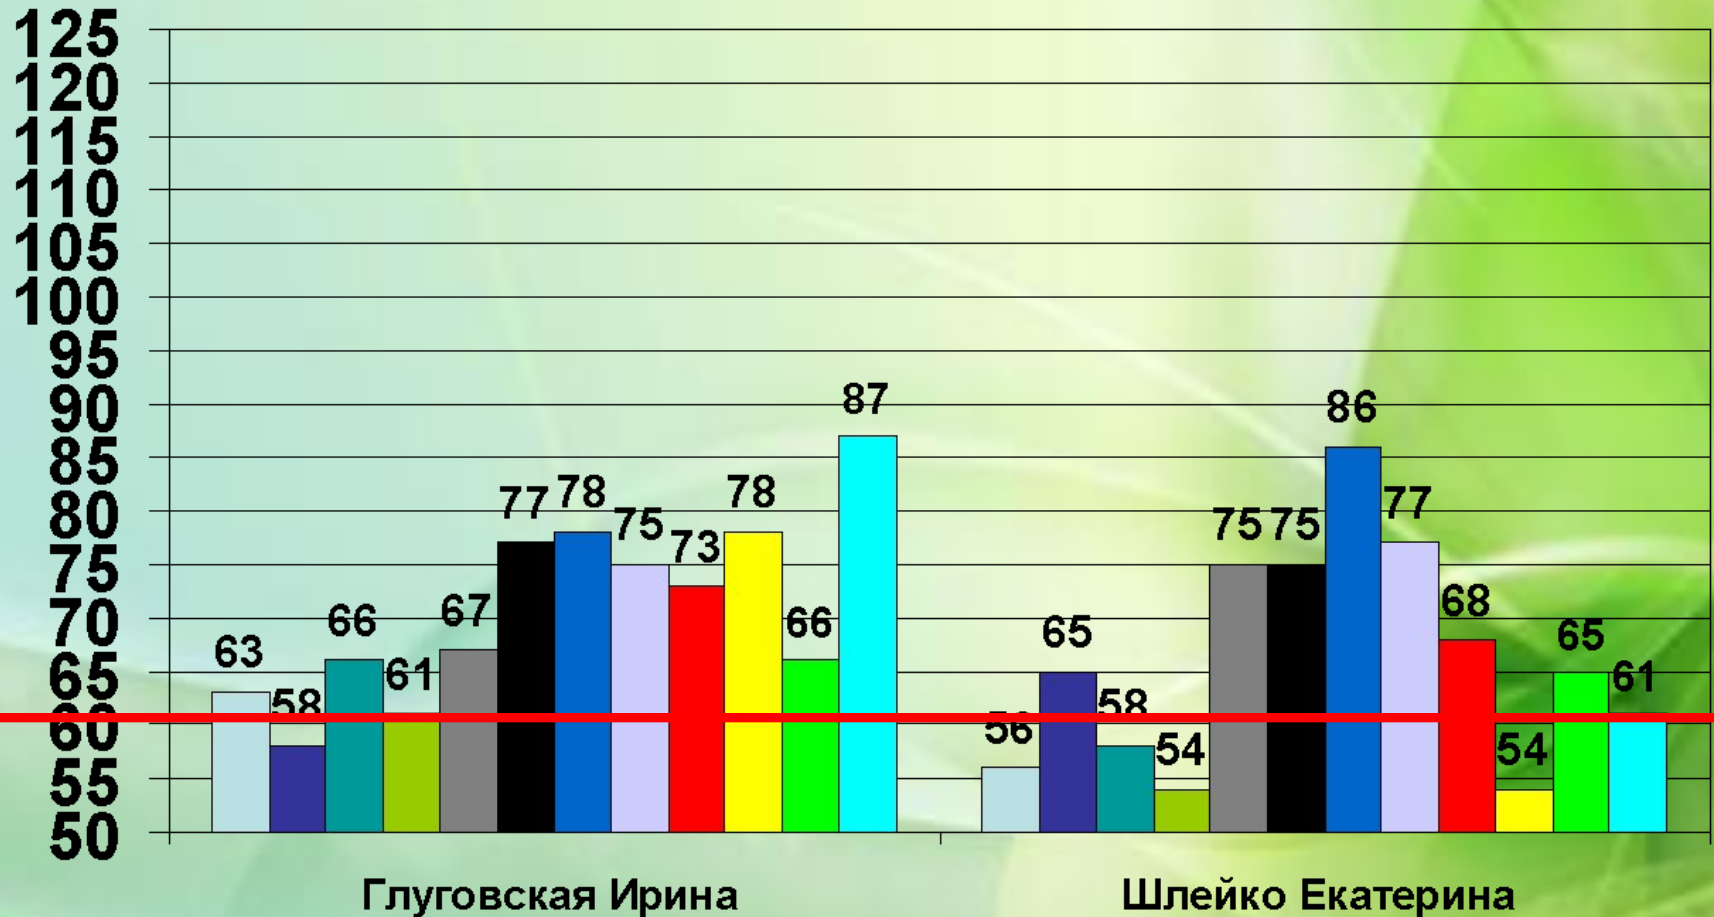

11 класс

Поберий Анастасия

Вакасова Алия

29.09(ЦИ)	07.10(УО)	20.10(АГУ)	28.10(УО)	21.11(ЦИ)	25.11(УО)
14.12(АГУ)	22.12(УО)	21.02(АГУ)	29.02(АГУ)	12.03(АГУ)	20.03(УО)

11 класс

29.09(ЦИ)	07.10(УО)	20.10(АГУ)	28.10(УО)	21.11(ЦИ)	25.11(УО)
14.12(АГУ)	22.12(УО)	21.02(АГУ)	29.02(АГУ)	12.03(АГУ)	20.03(УО)

11 класс

11 класс

11 класс

11 класс

Леута Евгений

Хан Владимир

11 класс

- | | | | | | |
|--------------|-------------|--------------|--------------|--------------|-------------|
| □ 29.09(ЦИ) | ■ 07.10(УО) | ■ 20.10(АГУ) | ■ 28.10(УО) | ■ 21.11(ЦИ) | ■ 25.11(УО) |
| ■ 14.12(АГУ) | ■ 22.12(УО) | ■ 21.02(АГУ) | ■ 29.02(АГУ) | ■ 12.03(АГУ) | ■ 20.03(УО) |