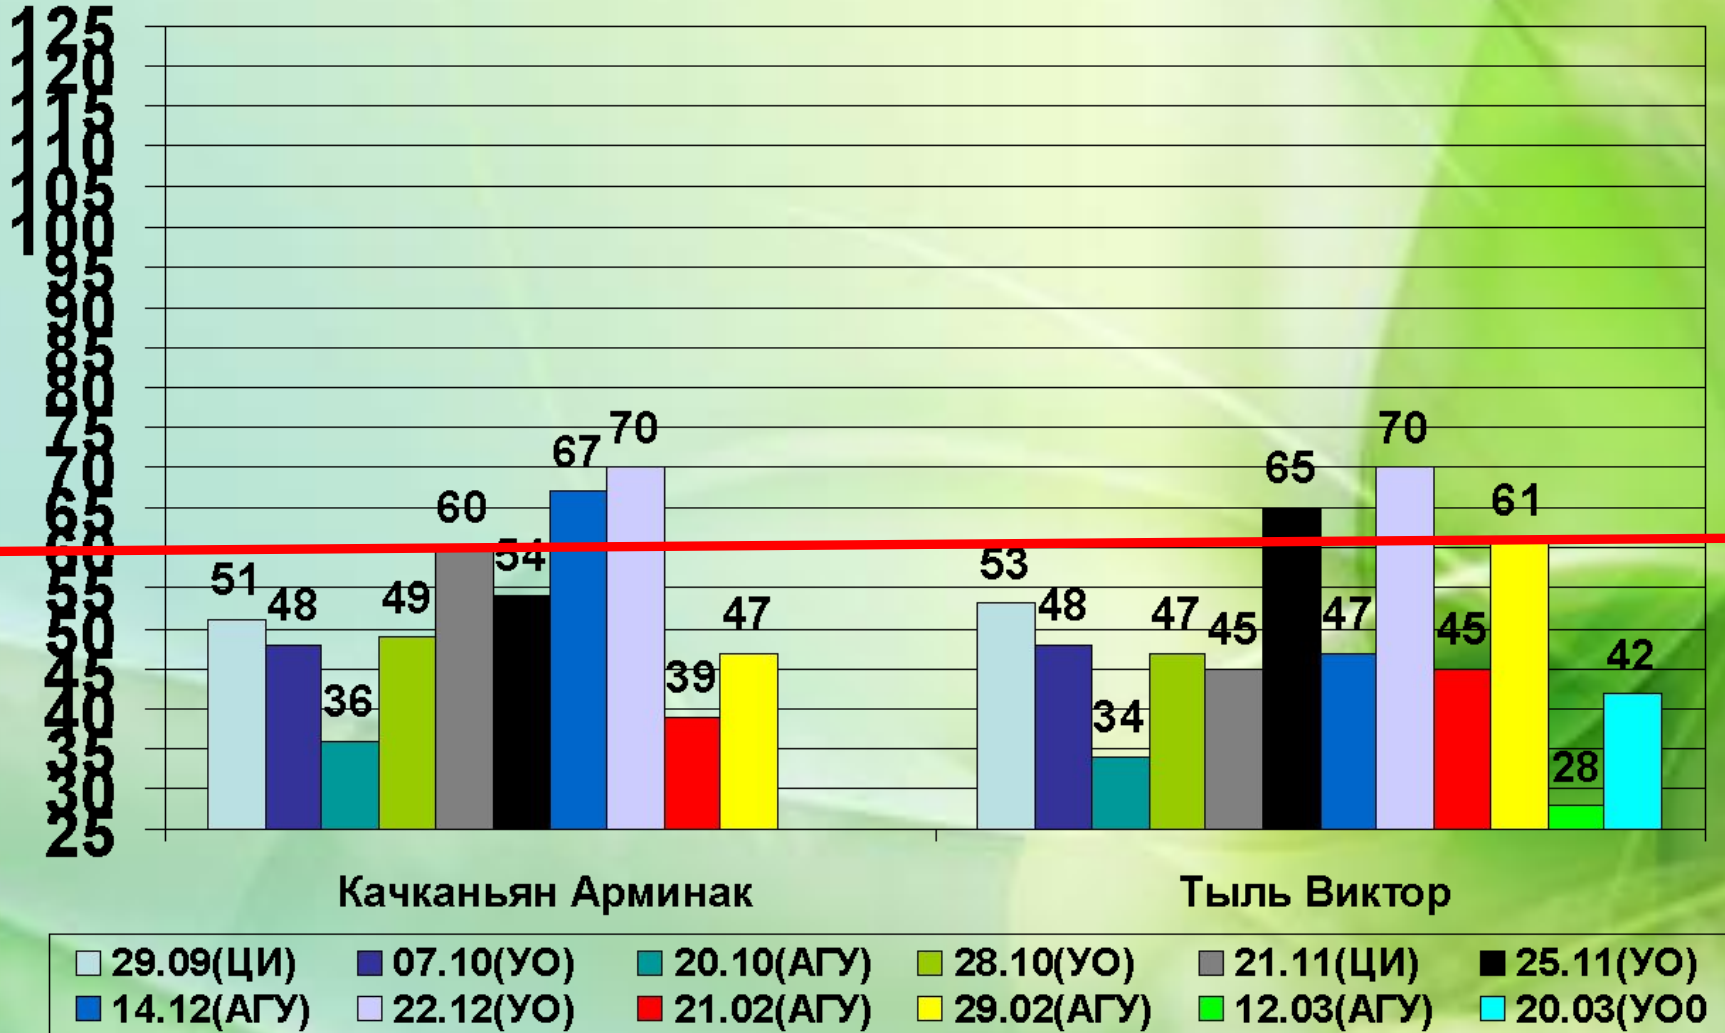

11 класс

Поберий Анастасия

Вакасова Алия

29.09(ЦИ)	07.10(УО)	20.10(АГУ)	28.10(УО)	21.11(ЦИ)	25.11(УО)
14.12(АГУ)	22.12(УО)	21.02(АГУ)	29.02(АГУ)	12.03(АГУ)	20.03(УО)

11 класс

29.09(ЦИ)	07.10(УО)	20.10(АГУ)	28.10(УО)	21.11(ЦИ)	25.11(УО)
14.12(АГУ)	22.12(УО)	21.02(АГУ)	29.02(АГУ)	12.03(АГУ)	20.03(УО)

11 класс

11 класс

11 класс

11 класс

Леута Евгений

Хан Владимир

11 класс

- | | | | | | |
|--------------|-------------|--------------|--------------|--------------|-------------|
| □ 29.09(ЦИ) | ■ 07.10(УО) | ■ 20.10(АГУ) | ■ 28.10(УО) | ■ 21.11(ЦИ) | ■ 25.11(УО) |
| ■ 14.12(АГУ) | ■ 22.12(УО) | ■ 21.02(АГУ) | ■ 29.02(АГУ) | ■ 12.03(АГУ) | ■ 20.03(УО) |