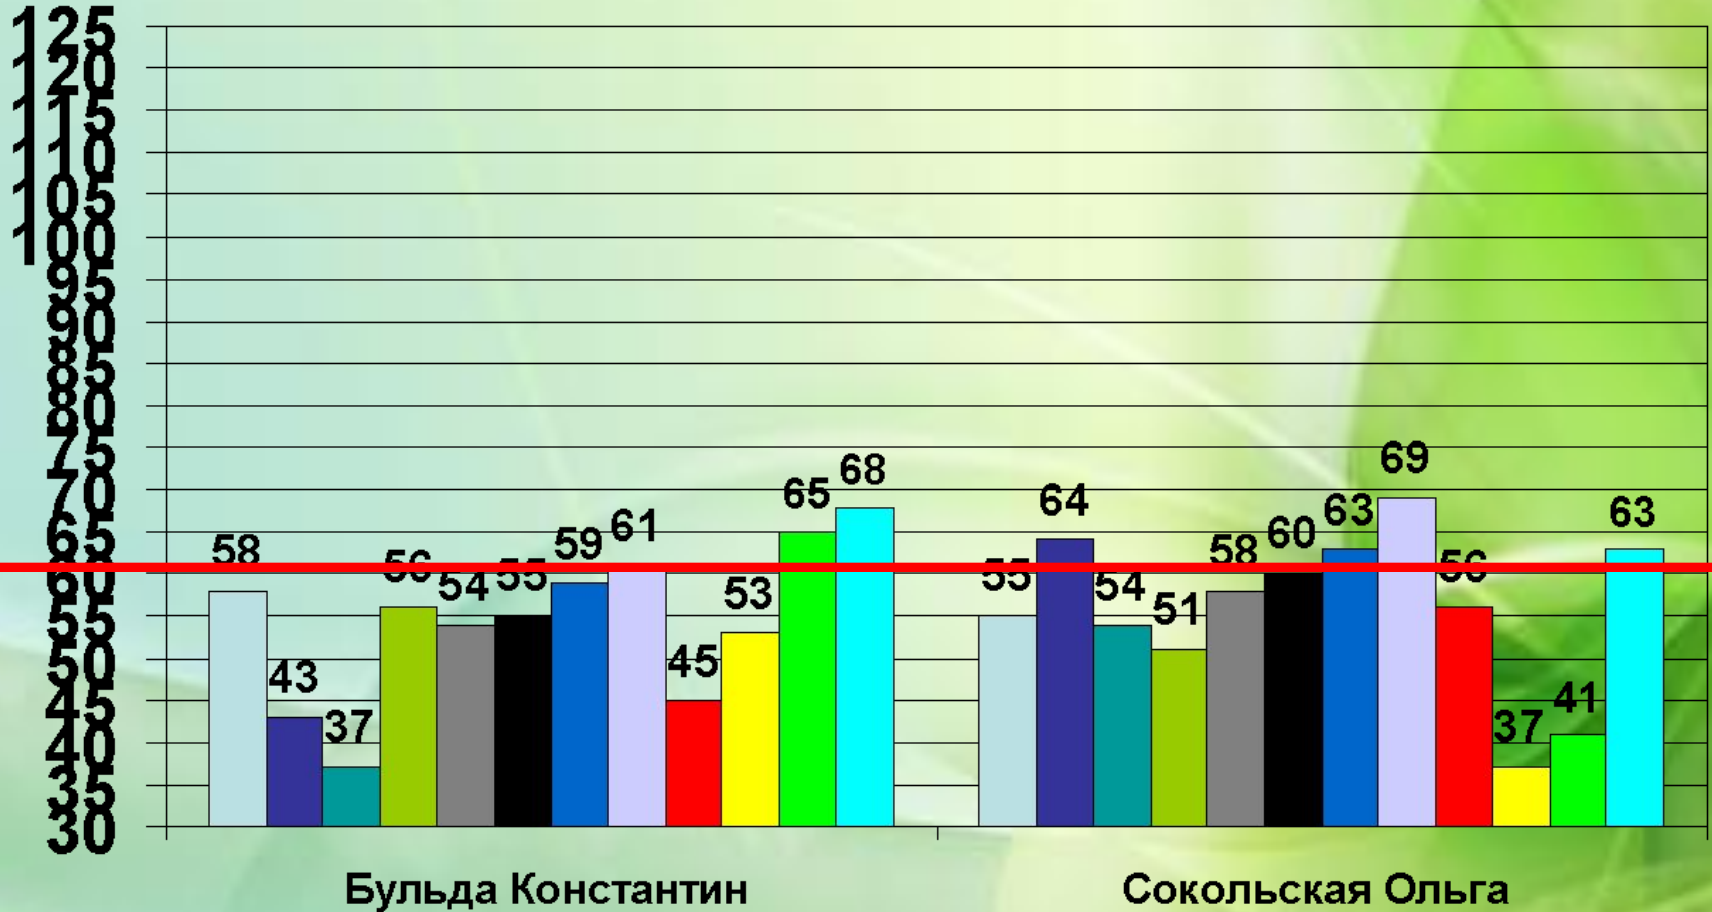

11 класс

Поберий Анастасия

Вакасова Алия

29.09(ЦИ)	07.10(УО)	20.10(АГУ)	28.10(УО)	21.11(ЦИ)	25.11(УО)
14.12(АГУ)	22.12(УО)	21.02(АГУ)	29.02(АГУ)	12.03(АГУ)	20.03(УО)

11 класс

29.09(ЦИ)	07.10(УО)	20.10(АГУ)	28.10(УО)	21.11(ЦИ)	25.11(УО)
14.12(АГУ)	22.12(УО)	21.02(АГУ)	29.02(АГУ)	12.03(АГУ)	20.03(УО)

11 класс

11 класс

11 класс

11 класс

Леута Евгений

Хан Владимир

11 класс

- | | | | | | |
|--------------|-------------|--------------|--------------|--------------|-------------|
| □ 29.09(ЦИ) | ■ 07.10(УО) | ■ 20.10(АГУ) | ■ 28.10(УО) | ■ 21.11(ЦИ) | ■ 25.11(УО) |
| ■ 14.12(АГУ) | ■ 22.12(УО) | ■ 21.02(АГУ) | ■ 29.02(АГУ) | ■ 12.03(АГУ) | ■ 20.03(УО) |