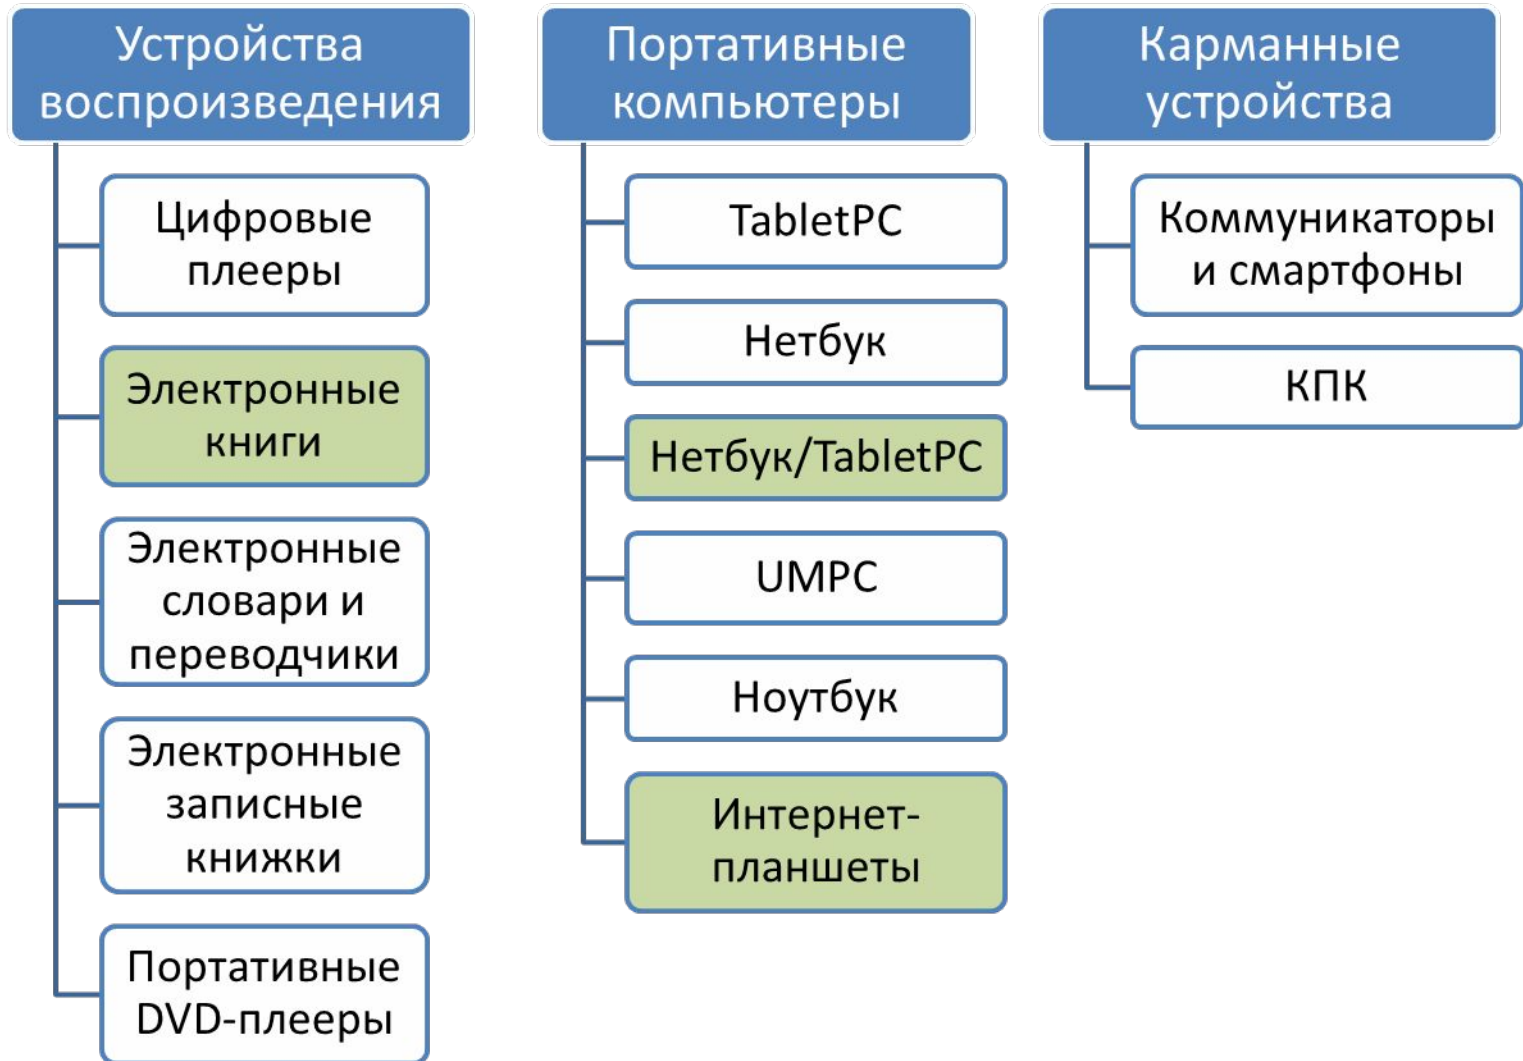

Классификация портативных устройств

Apple iPad

Операционная система	iOS
Процессор/чипсет	Apple A4 1000 МГц
Встроенная память	32 Гб
Экран	9.7", 1024x768, TFT IPS,
Сенсорный экран	Ёмкостный, мультитач
Беспроводная связь	Wi-Fi 802.11n, Bluetooth 2.1 EDR
Звук	Моно динамик, микрофон
Аккумулятор	25 Втч, 10 ч работы, зарядка от USB
Размеры (ДхШхГ)	243x190x13 мм
Вес	730 г