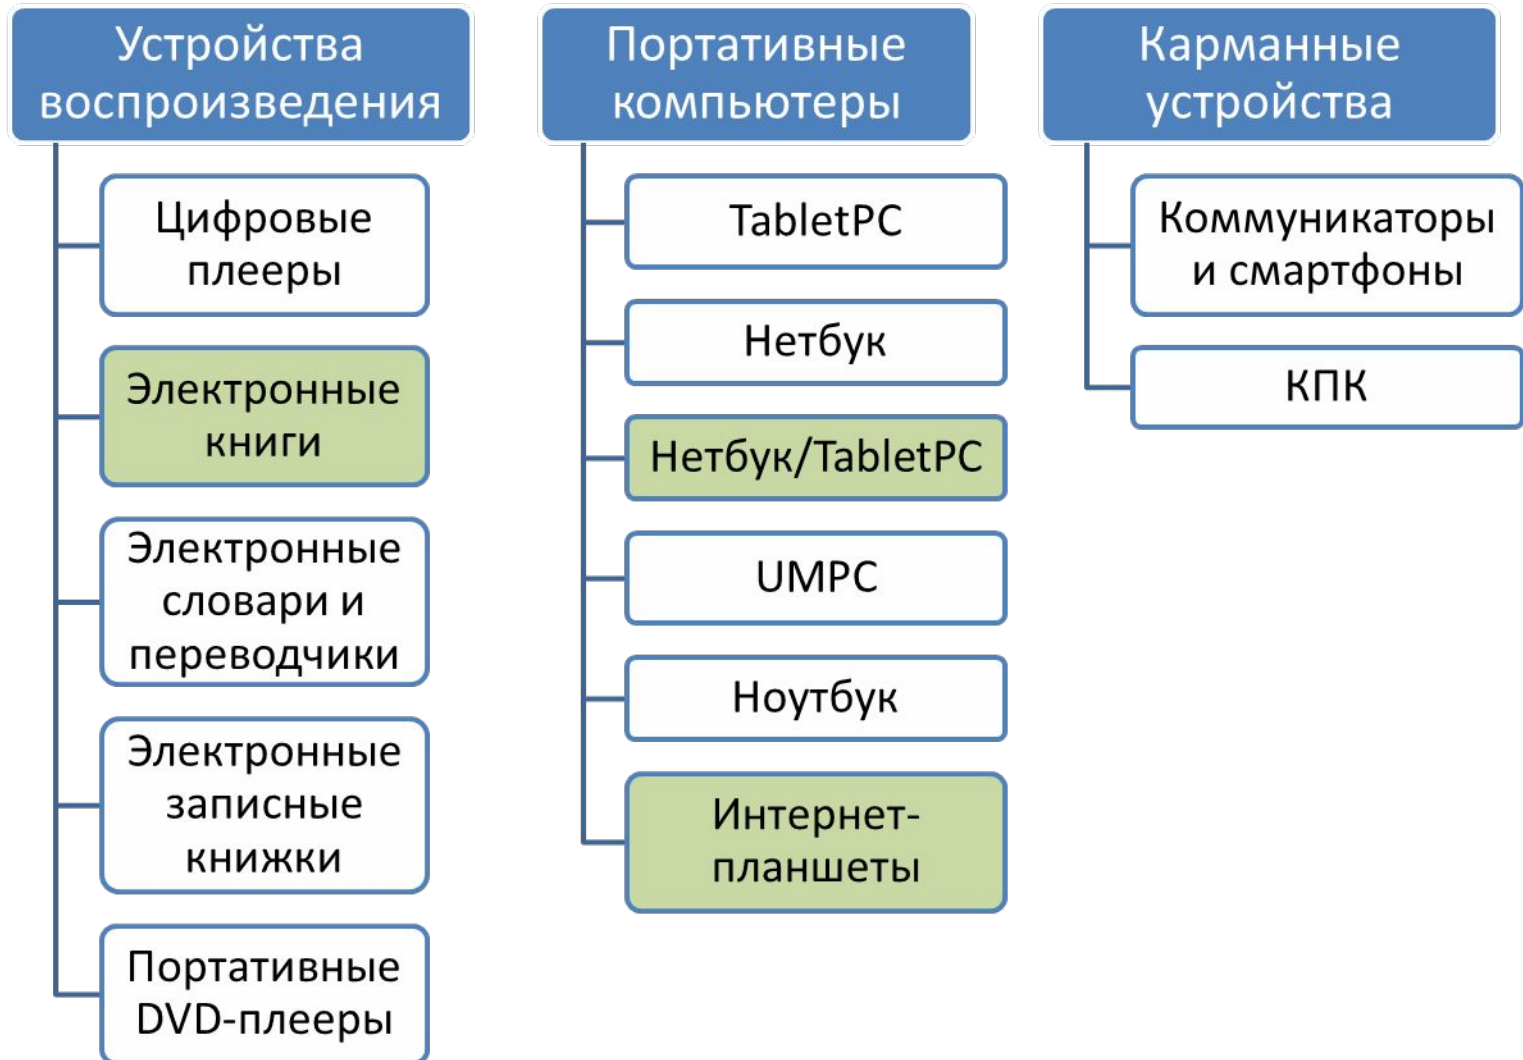

Классификация портативных устройств

Apple iPad

Операционная система	iOS
Процессор/чипсет	Apple A4 1000 МГц
Встроенная память	32 Гб
Экран	9.7", 1024x768, TFT IPS,
Сенсорный экран	Ёмкостный, мультитач
Беспроводная связь	Wi-Fi 802.11n, Bluetooth 2.1 EDR
Звук	Моно динамик, микрофон
Аккумулятор	25 Втч, 10 ч работы, зарядка от USB
Размеры (ДхШхГ)	243x190x13 мм
Вес	730 г