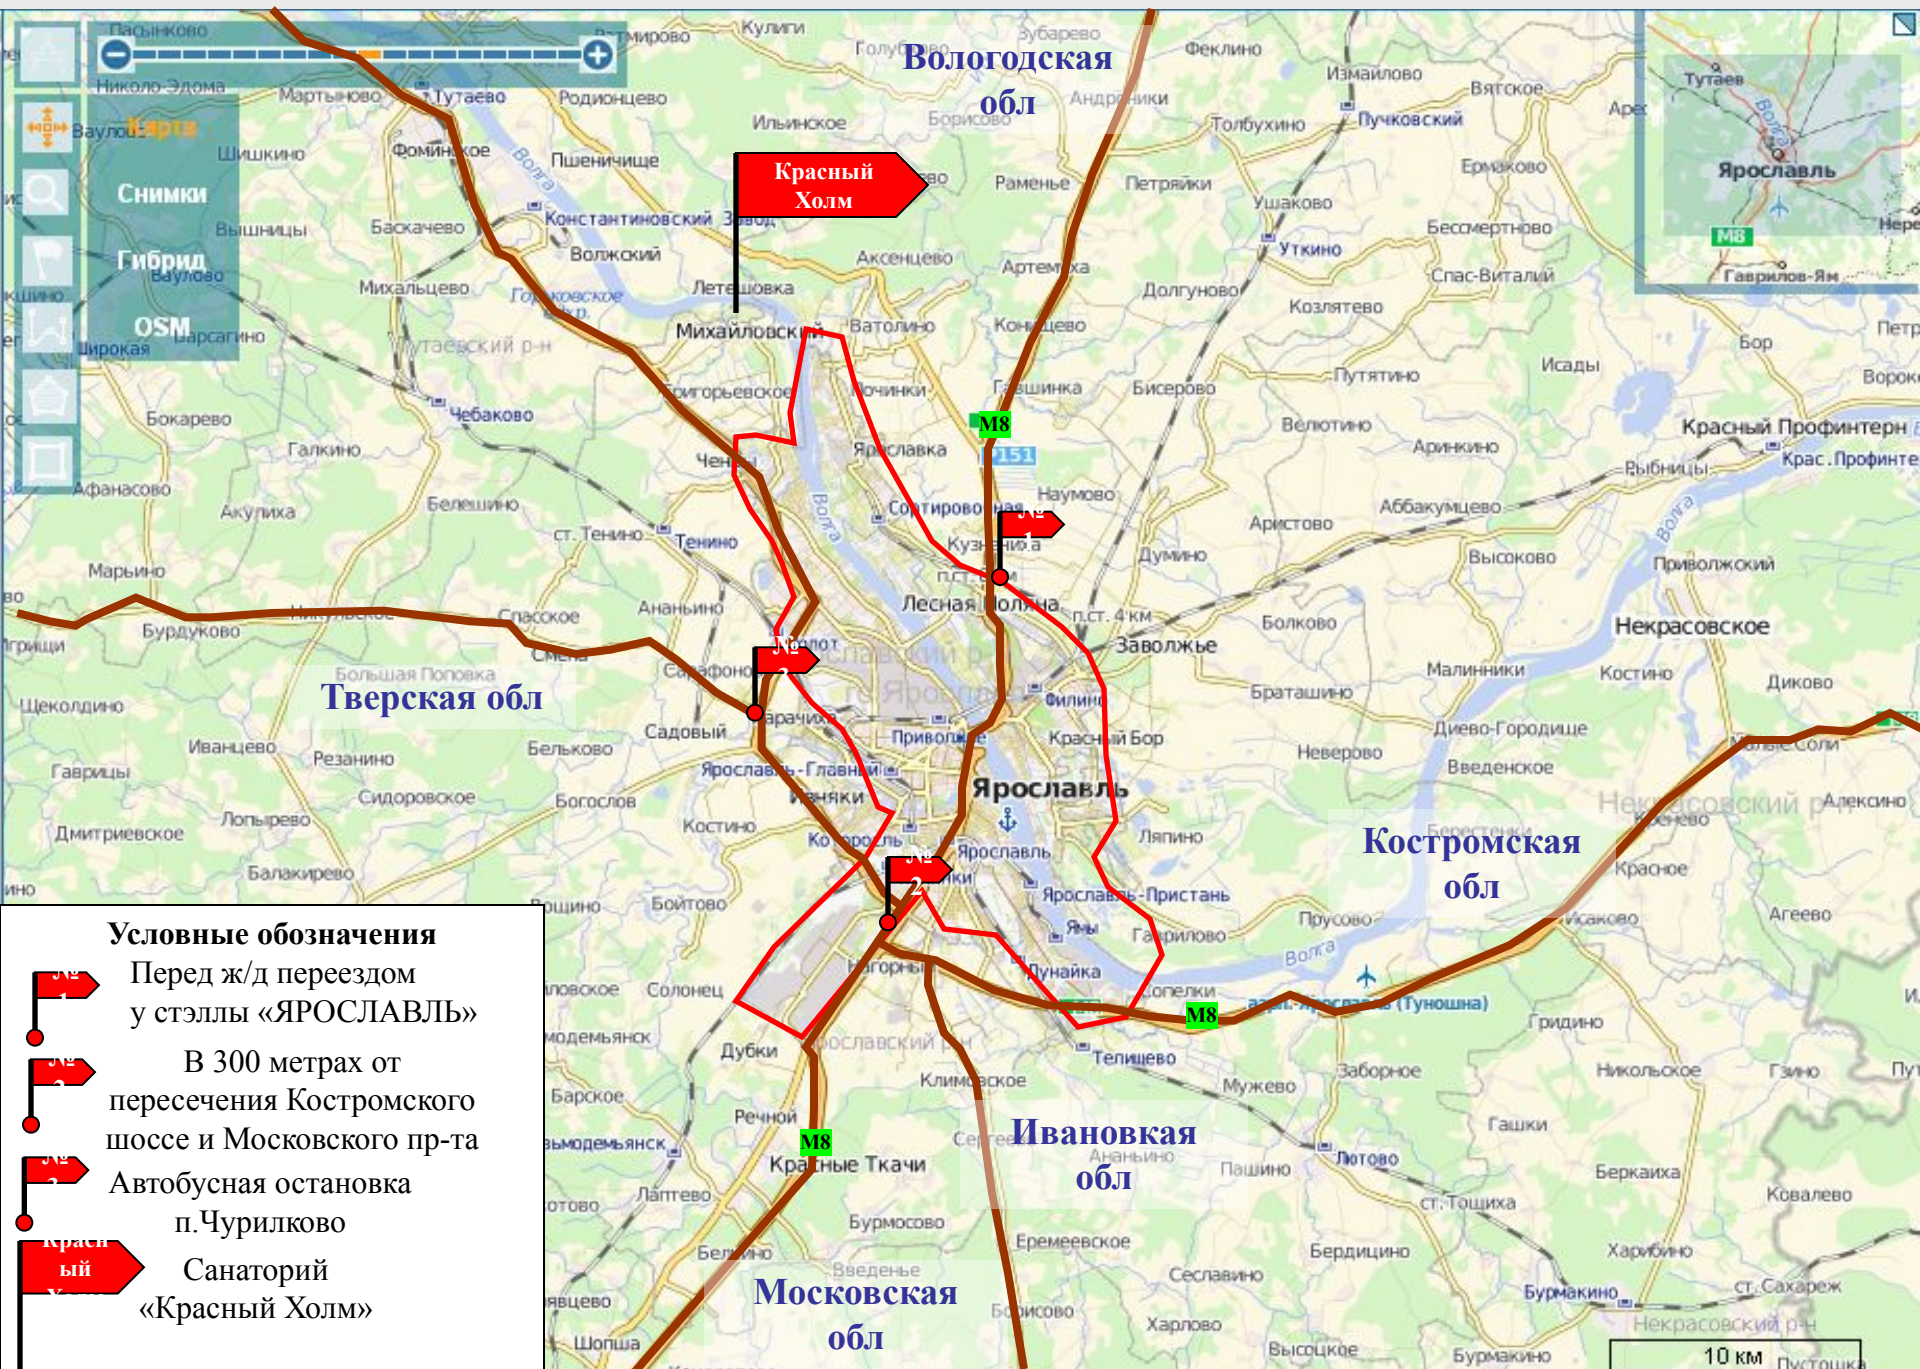

Пути подъезда к санаторию «Красный холм» Ярославский район, п. Михайловский

Пункты встречи в г. Ярославле

Условные обозначения

Перед ж/д переездом
у стэллы «ЯРОСЛАВЛЬ»

В 300 метрах от
пересечения Костромского
шоссе и Московского пр-та

Автобусная остановка
п. Чурилково

Санаторий
«Красный Холм»

10 км

Санкт-Петербург

Вологда

Карты
Снимки
Гибрид
OSM

Тверь

Кострома

- Условные обозначения**
-  Перед ж/д переездом у стеллы «ЯРОСЛАВЛЬ»
 -  В 300 метрах от пересечения Костромского шоссе и Московского пр-та
 -  Автобусная остановка д. Чурилково

Москва

Иваново

Карта

 Снимки

 Гибрид

 OSM

 Забелино

Координаты:
 Долгота: 39°43'11.75" в. д. (39.719931)
 Широта: 57°47'14.88" с. ш. (57.787468)

Красный Холм Санаторий «Красный Холм»

Рыбинск