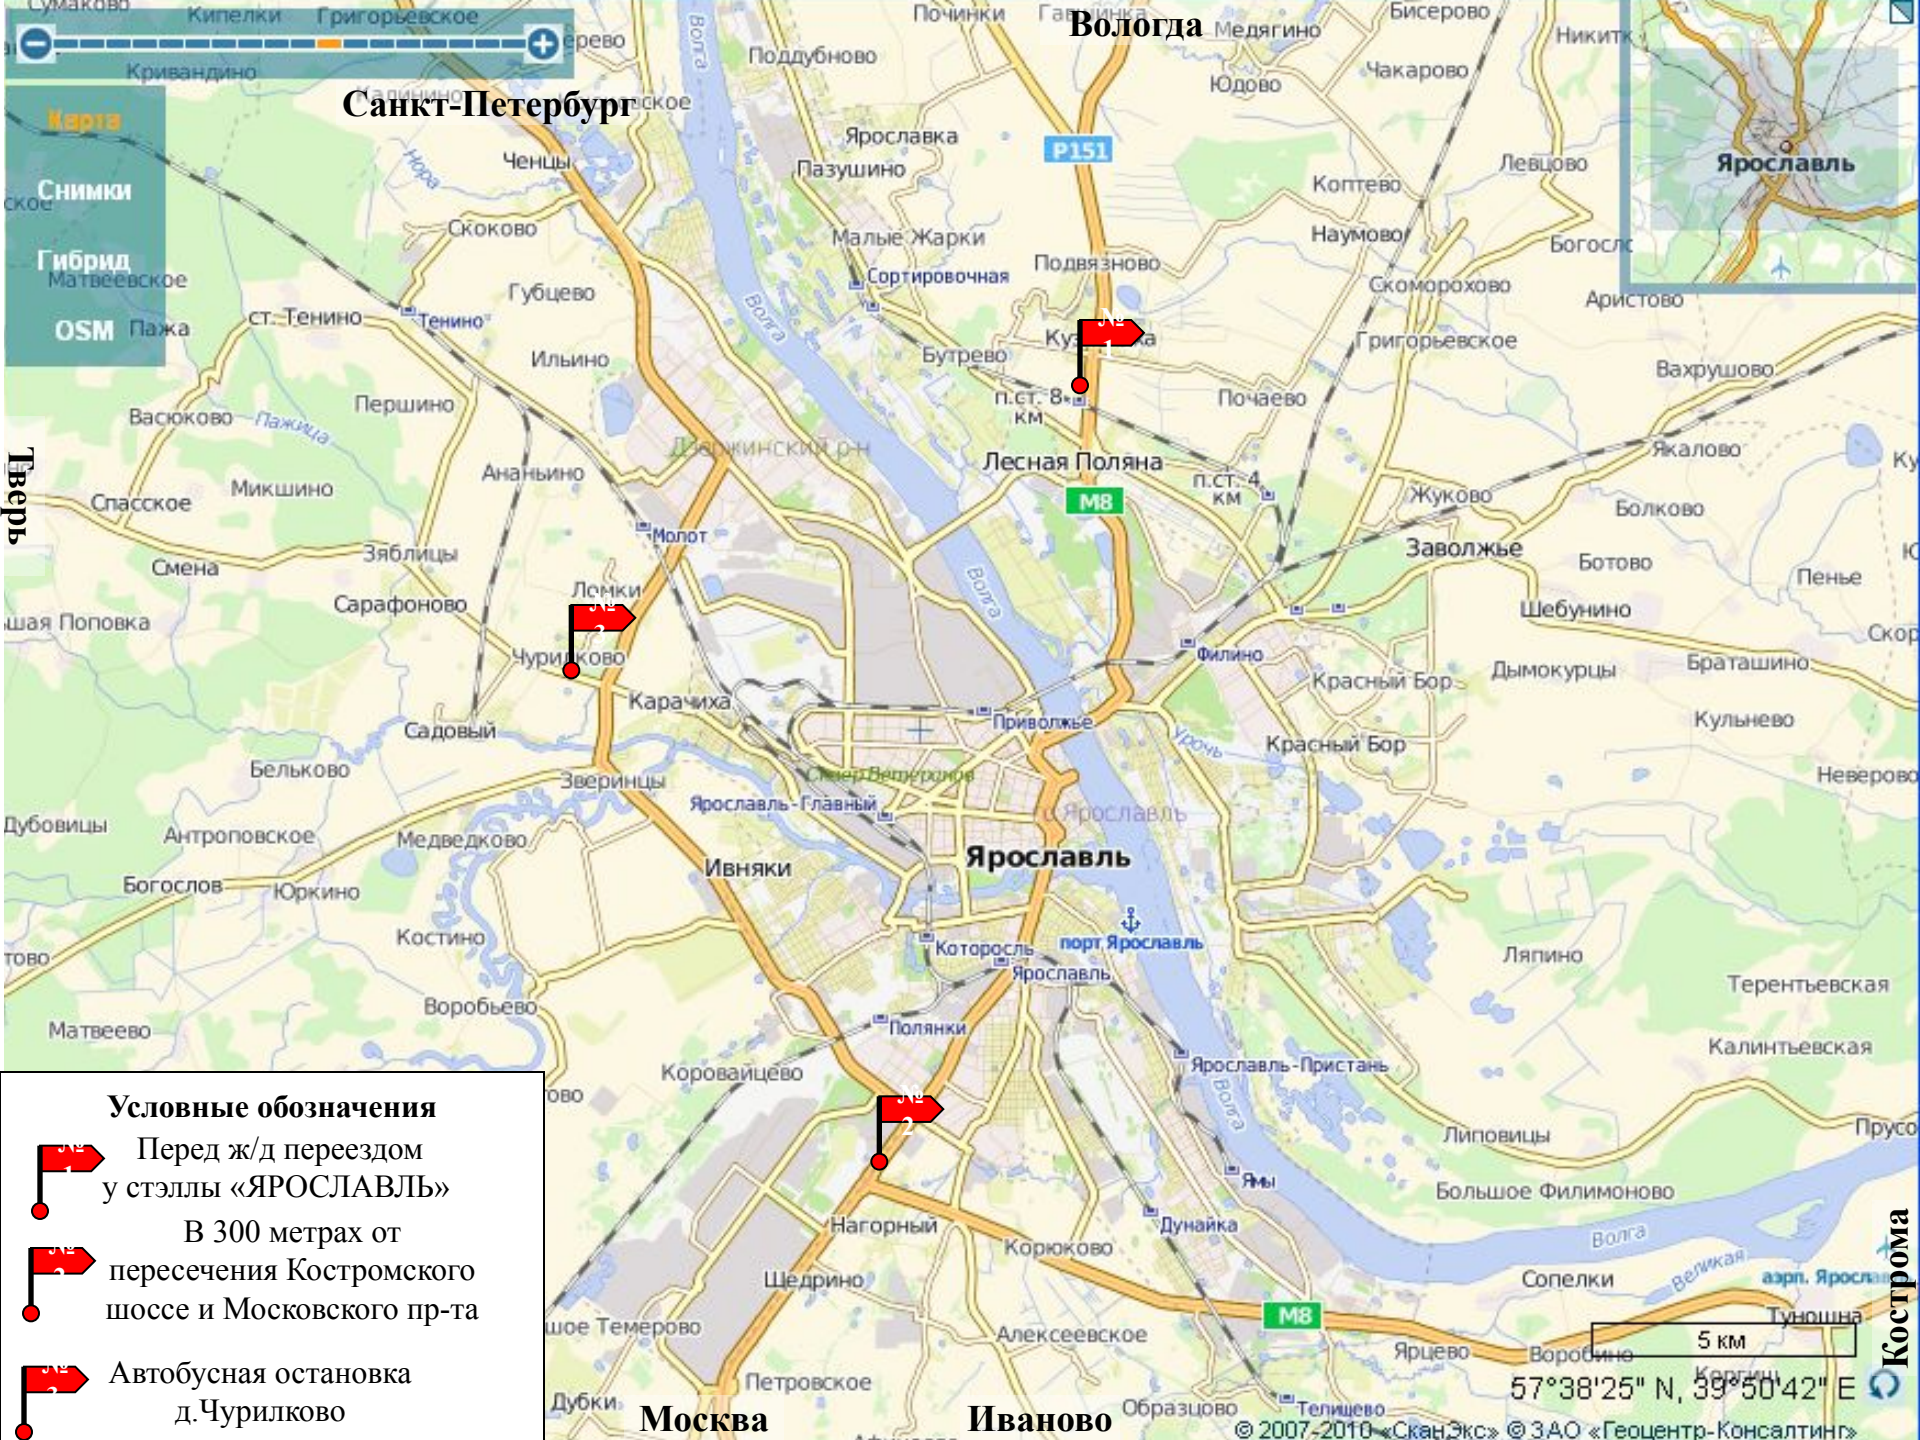

Пути подъезда к санаторию «Красный холм» Ярославский район, п. Михайловский

Пункты встречи в г. Ярославле

Условные обозначения

Перед ж/д переездом
у стэллы «ЯРОСЛАВЛЬ»

В 300 метрах от
пересечения Костромского
шоссе и Московского пр-та

Автобусная остановка
п. Чурилково

Санаторий
«Красный Холм»

10 км

Санкт-Петербург

Вологда

Карты
Снимки
Гибрид
OSM

Тверь

Кострома

- Условные обозначения**
-  Перед ж/д переездом у стеллы «ЯРОСЛАВЛЬ»
 -  В 300 метрах от пересечения Костромского шоссе и Московского пр-та
 -  Автобусная остановка д. Чурилково

Москва

Иваново

Карта

 Снимки

 Гибрид

 OSM

 Забелино

Координаты:
 Долгота: 39°43'11.75" в. д. (39.719931)
 Широта: 57°47'14.88" с. ш. (57.787468)

Красный Холм Санаторий «Красный Холм»

Рыбинск