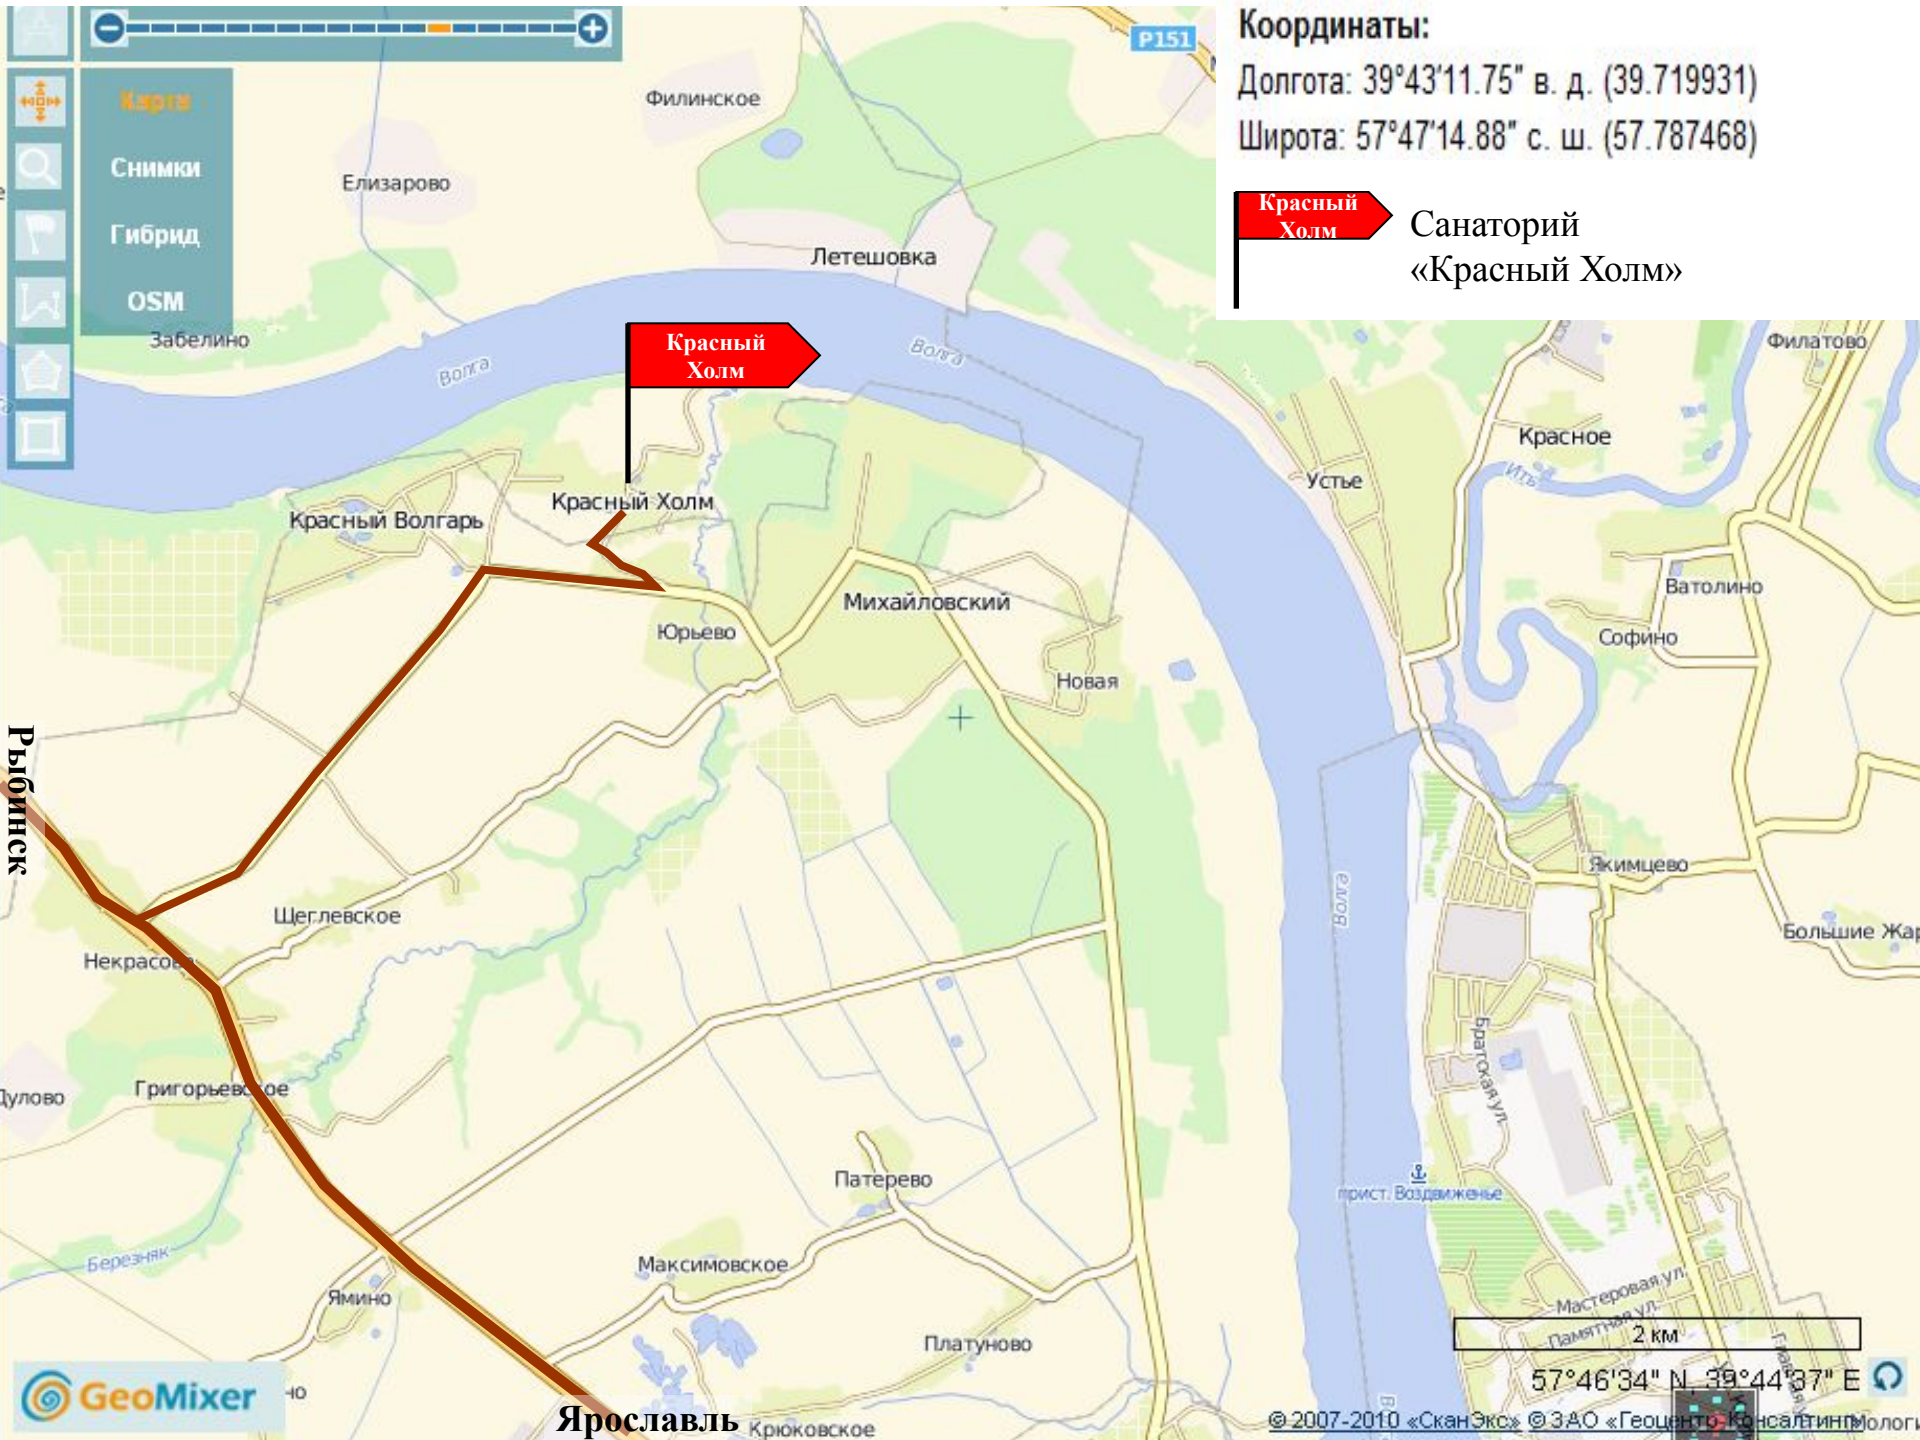

Карта

Снимки

Гибрид

OSM

Забелино

Координаты:
Долгота: 39°43'11.75" в. д. (39.719931)
Широта: 57°47'14.88" с. ш. (57.787468)

Красный Холм Санаторий «Красный Холм»

Рыбинск