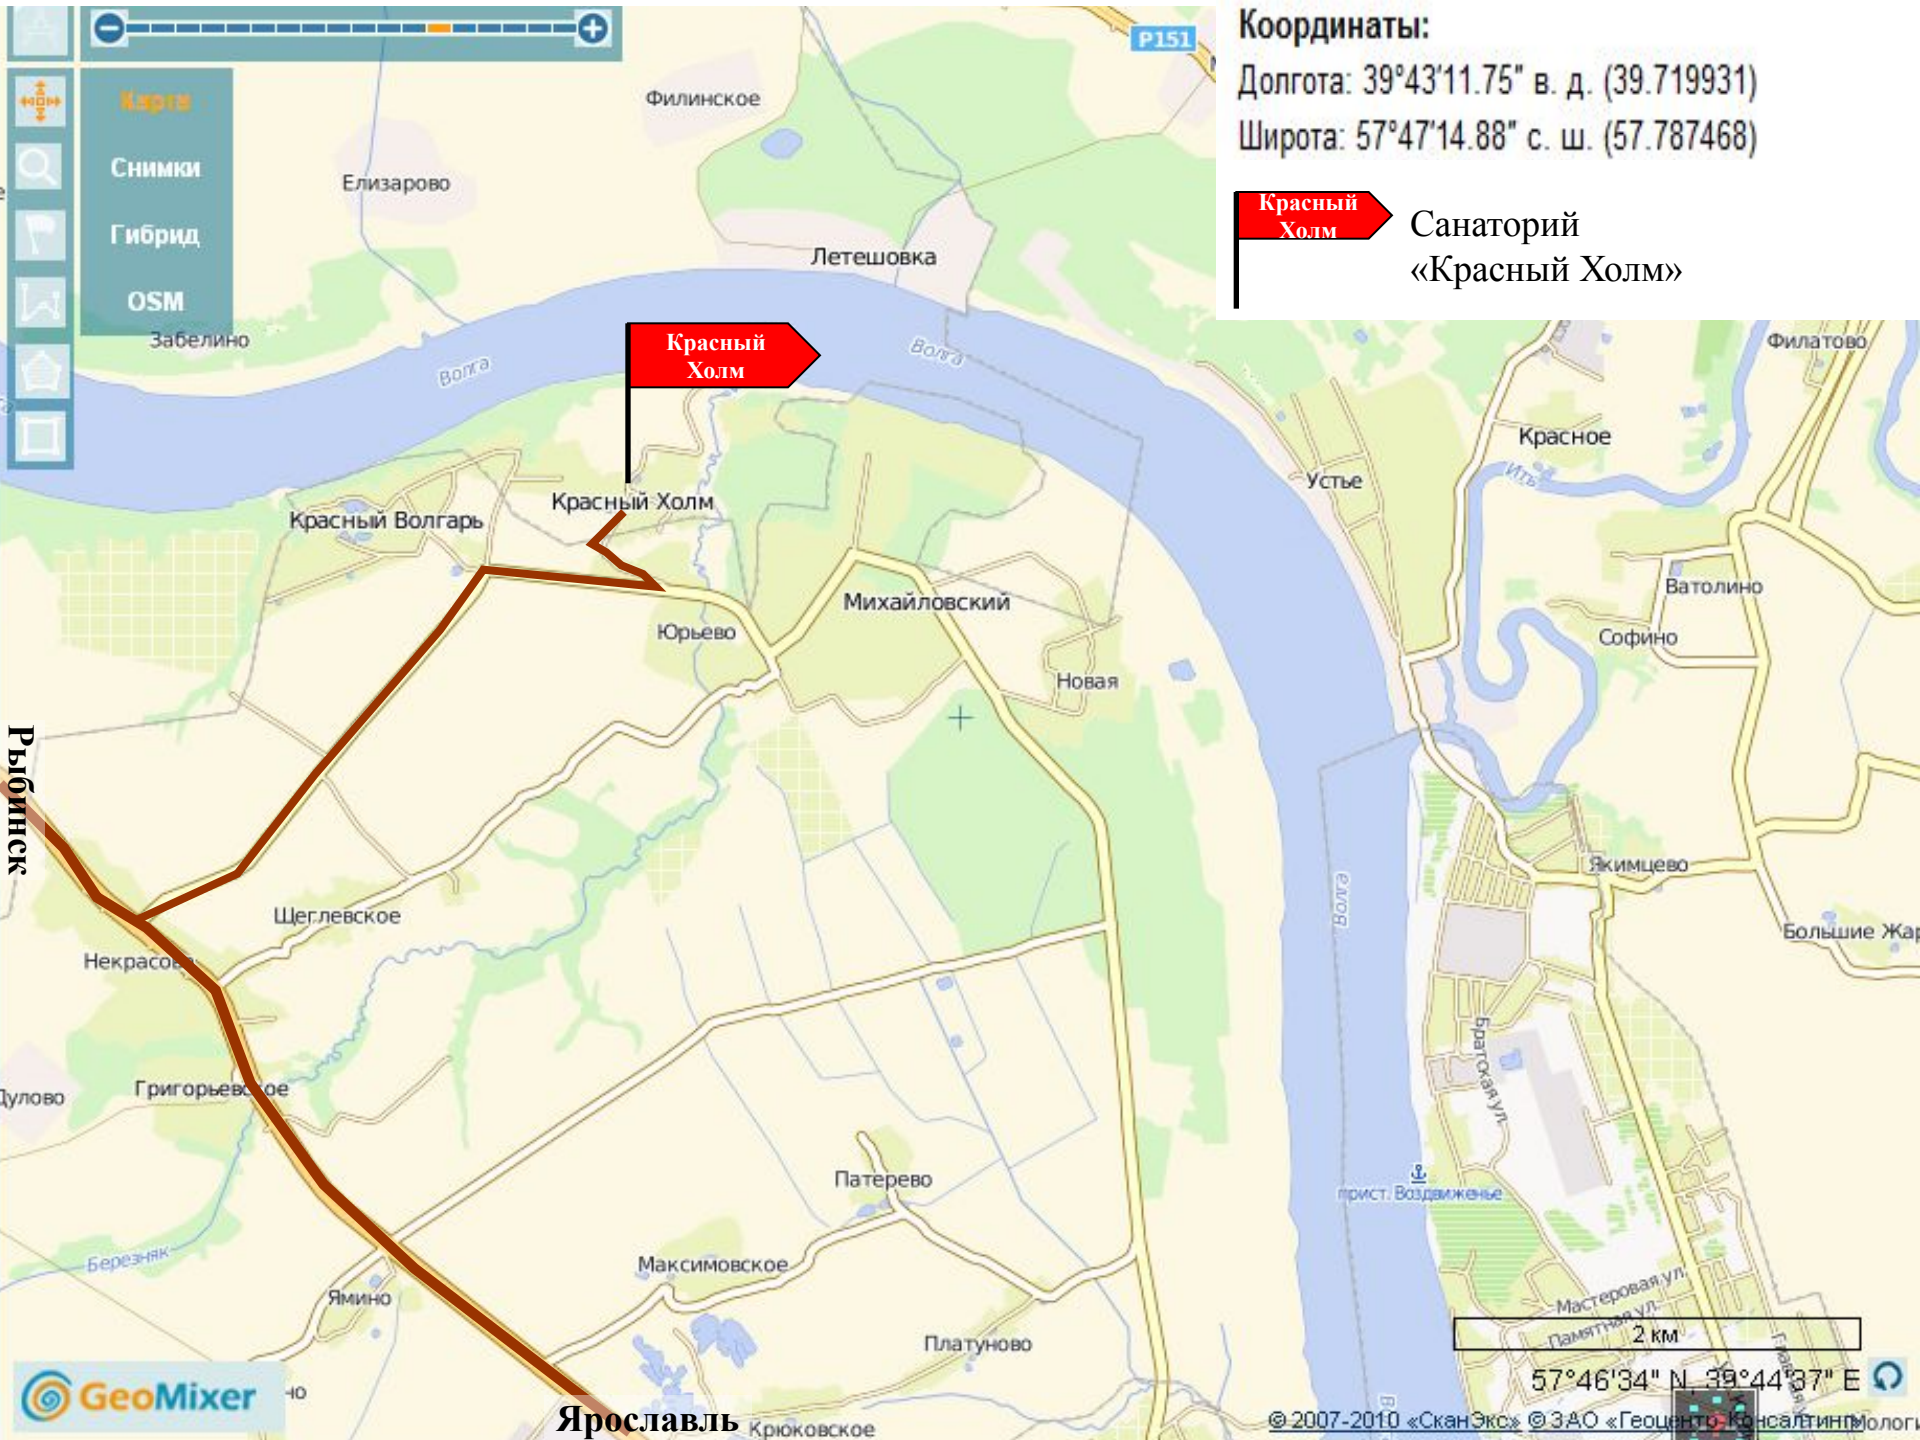

Пути подъезда к санаторию «Красный холм» Ярославский район, п. Михайловский

Пункты встречи в г. Ярославле

Условные обозначения

Перед ж/д переездом
у стэллы «ЯРОСЛАВЛЬ»

В 300 метрах от
пересечения Костромского
шоссе и Московского пр-та

Автобусная остановка
п. Чурилково

Санаторий
«Красный Холм»

10 км

Санкт-Петербург

Вологда

Карты
Снимки
Гибрид
OSM

Тверь

Кострома

- Условные обозначения**
-  Перед ж/д переездом у стеллы «ЯРОСЛАВЛЬ»
 -  В 300 метрах от пересечения Костромского шоссе и Московского пр-та
 -  Автобусная остановка д. Чурилково

Москва

Иваново

Карта

 Снимки

 Гибрид

 OSM

 Забелино

Координаты:
 Долгота: 39°43'11.75" в. д. (39.719931)
 Широта: 57°47'14.88" с. ш. (57.787468)

Красный Холм Санаторий «Красный Холм»

Рыбинск