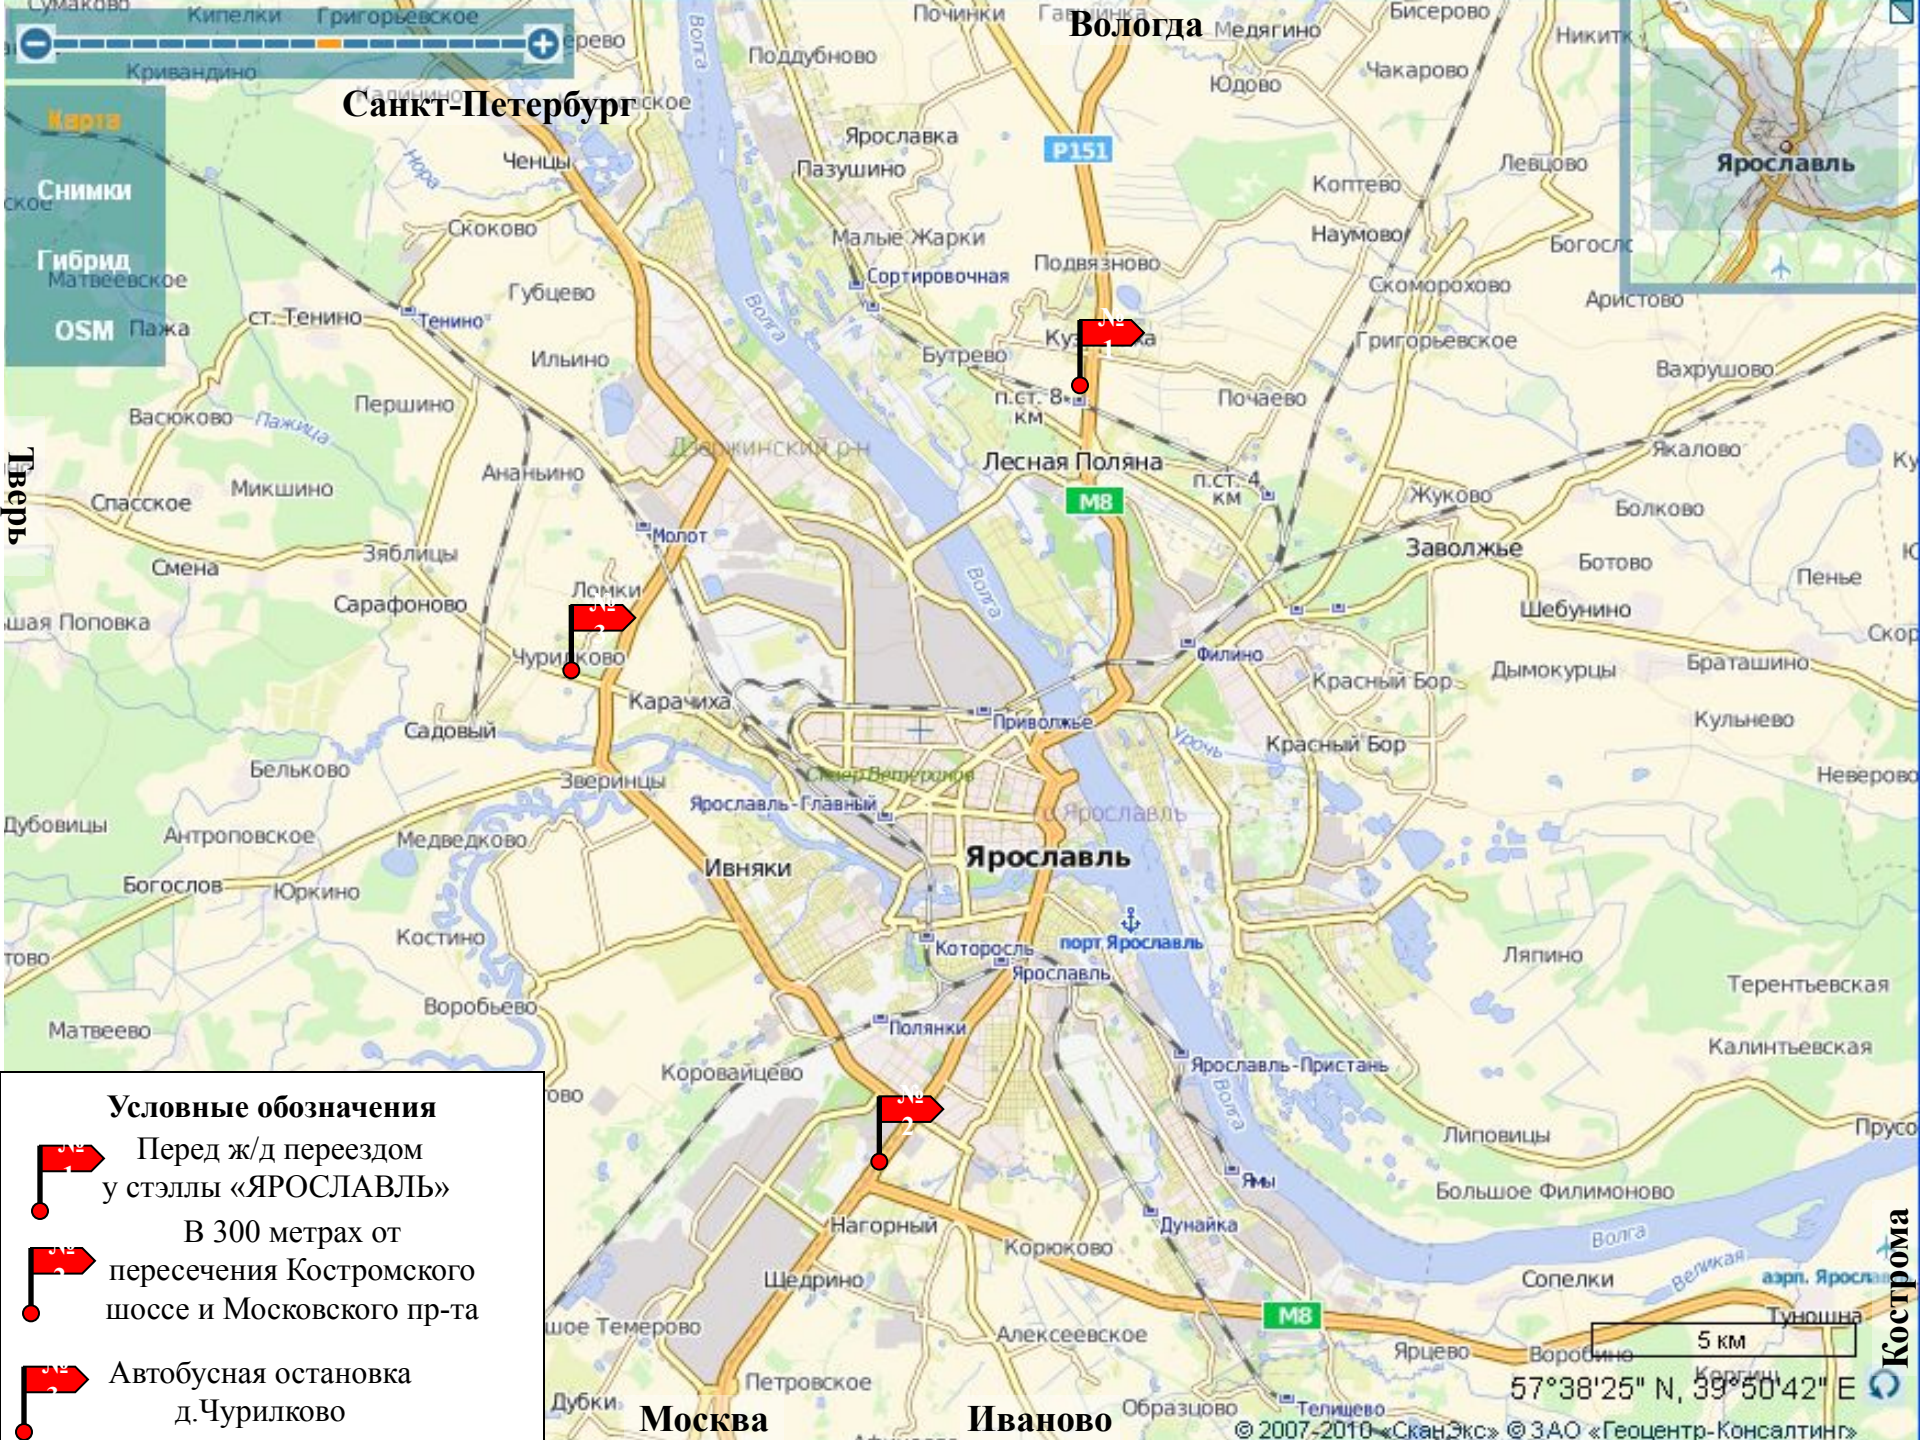

Пути подъезда к санаторию «Красный холм» Ярославский район, п. Михайловский

Пункты встречи в г. Ярославле

Санкт-Петербург

Вологда

Ярославль

Снимки
Гибрид
OSM

Условные обозначения

-  Перед ж/д переездом у стеллы «ЯРОСЛАВЛЬ»
-  В 300 метрах от пересечения Костромского шоссе и Московского пр-та
-  Автобусная остановка д. Чурилково

57°38'25" N, 39°50'42" E

Москва

Иваново

Кострома

Карта

 Снимки

 Гибрид

 OSM

 Забелино

Координаты:
 Долгота: 39°43'11.75" в. д. (39.719931)
 Широта: 57°47'14.88" с. ш. (57.787468)

Красный Холм Санаторий «Красный Холм»

Рыбинск