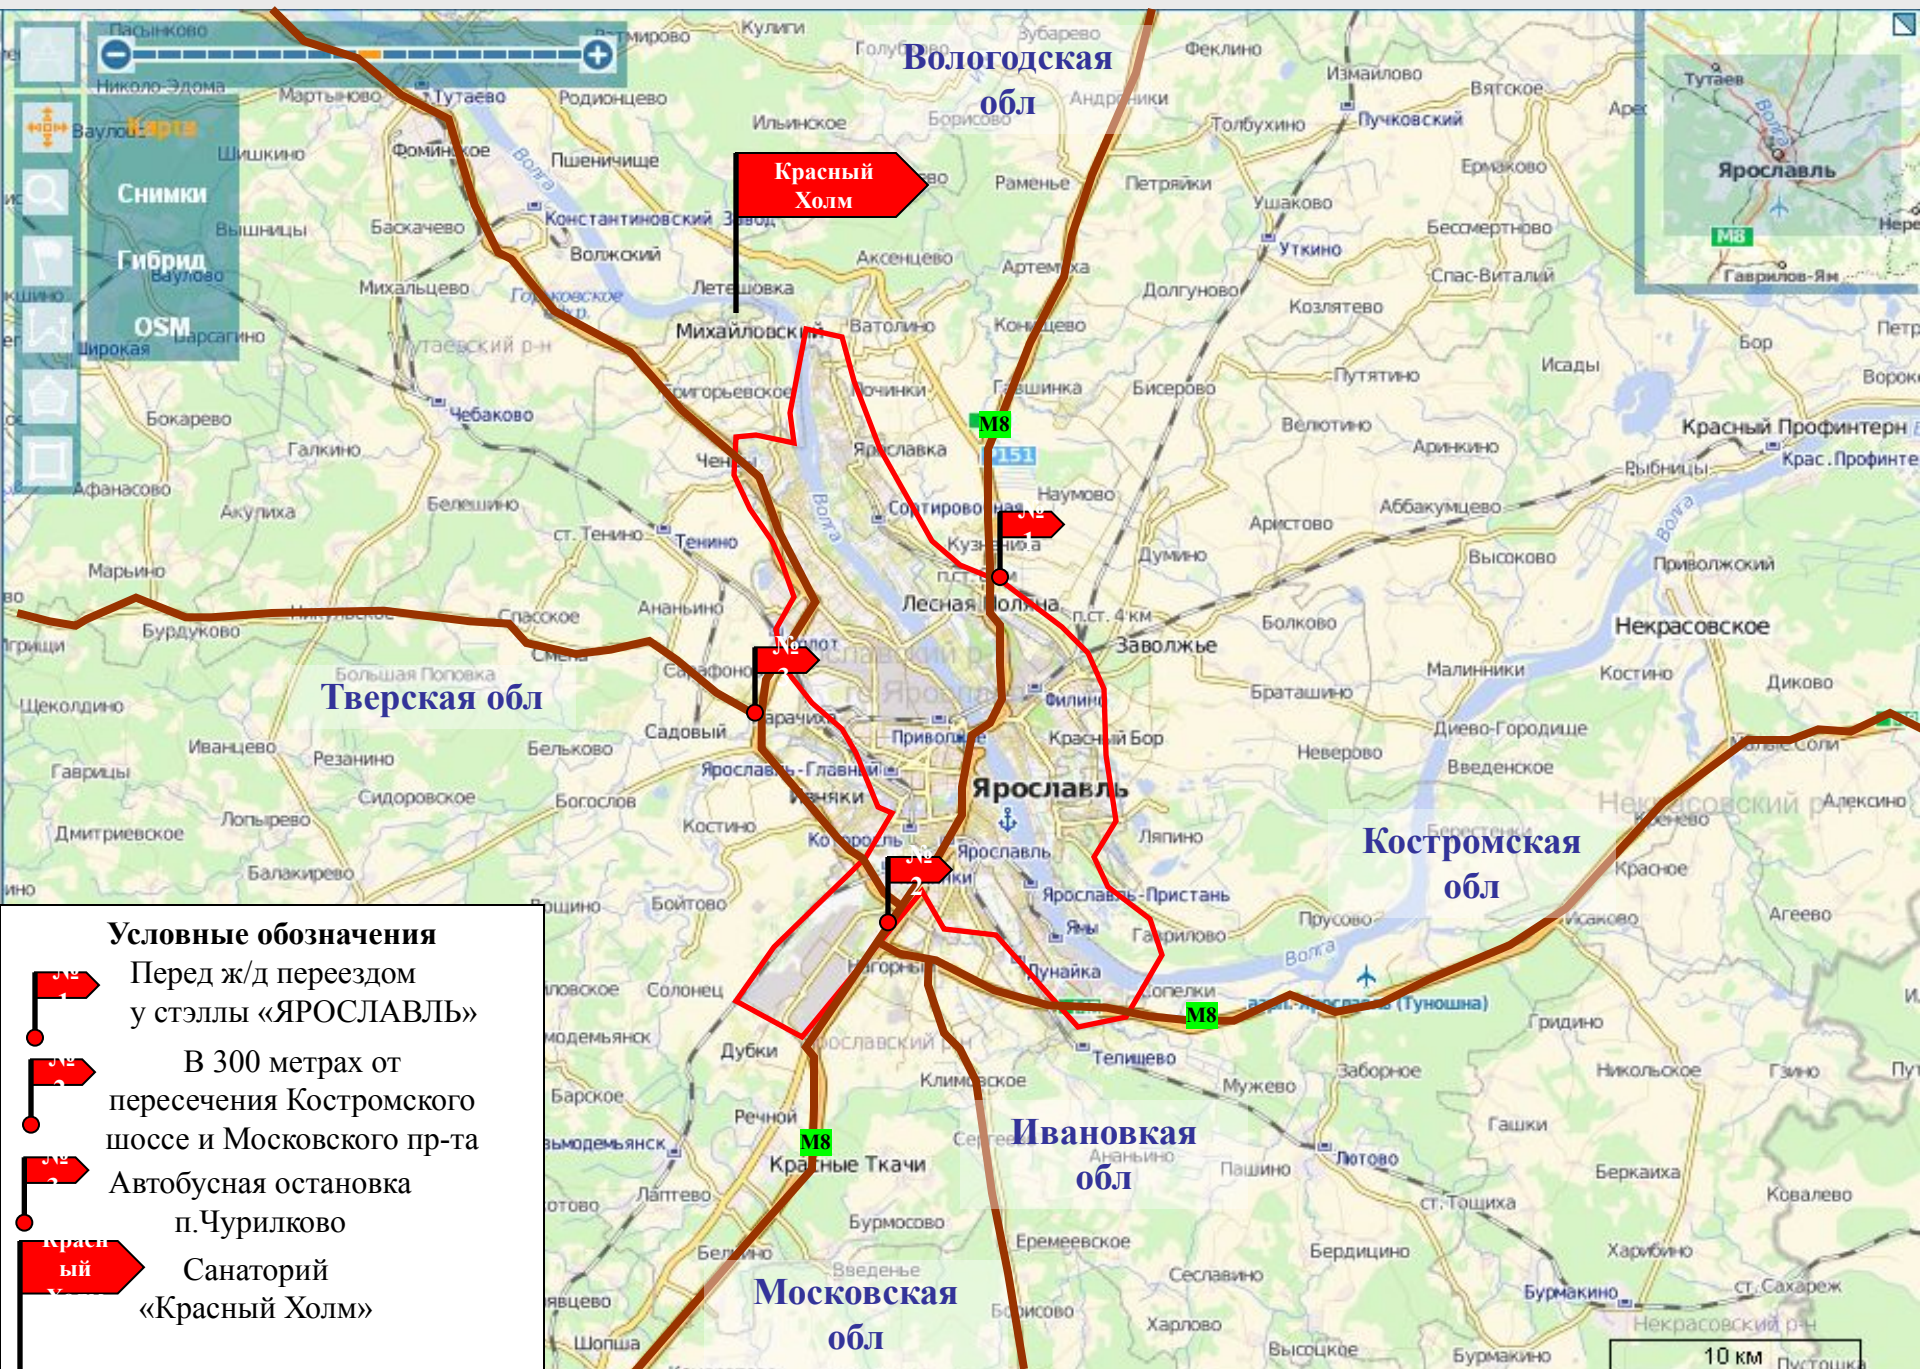

Пути подъезда к санаторию «Красный холм» Ярославский район, п. Михайловский

Пункты встречи в г. Ярославле

Санкт-Петербург

Вологда

Ярославль

Снимки
Гибрид
OSM

Условные обозначения

-  Перед ж/д переездом у стеллы «ЯРОСЛАВЛЬ»
-  В 300 метрах от пересечения Костромского шоссе и Московского пр-та
-  Автобусная остановка д. Чурилково

57°38'25" N, 39°50'42" E

Москва

Иваново

Кострома

Карта

 Снимки

 Гибрид

 OSM

 Забелино

Координаты:
 Долгота: 39°43'11.75" в. д. (39.719931)
 Широта: 57°47'14.88" с. ш. (57.787468)

Красный Холм Санаторий «Красный Холм»

Рыбинск