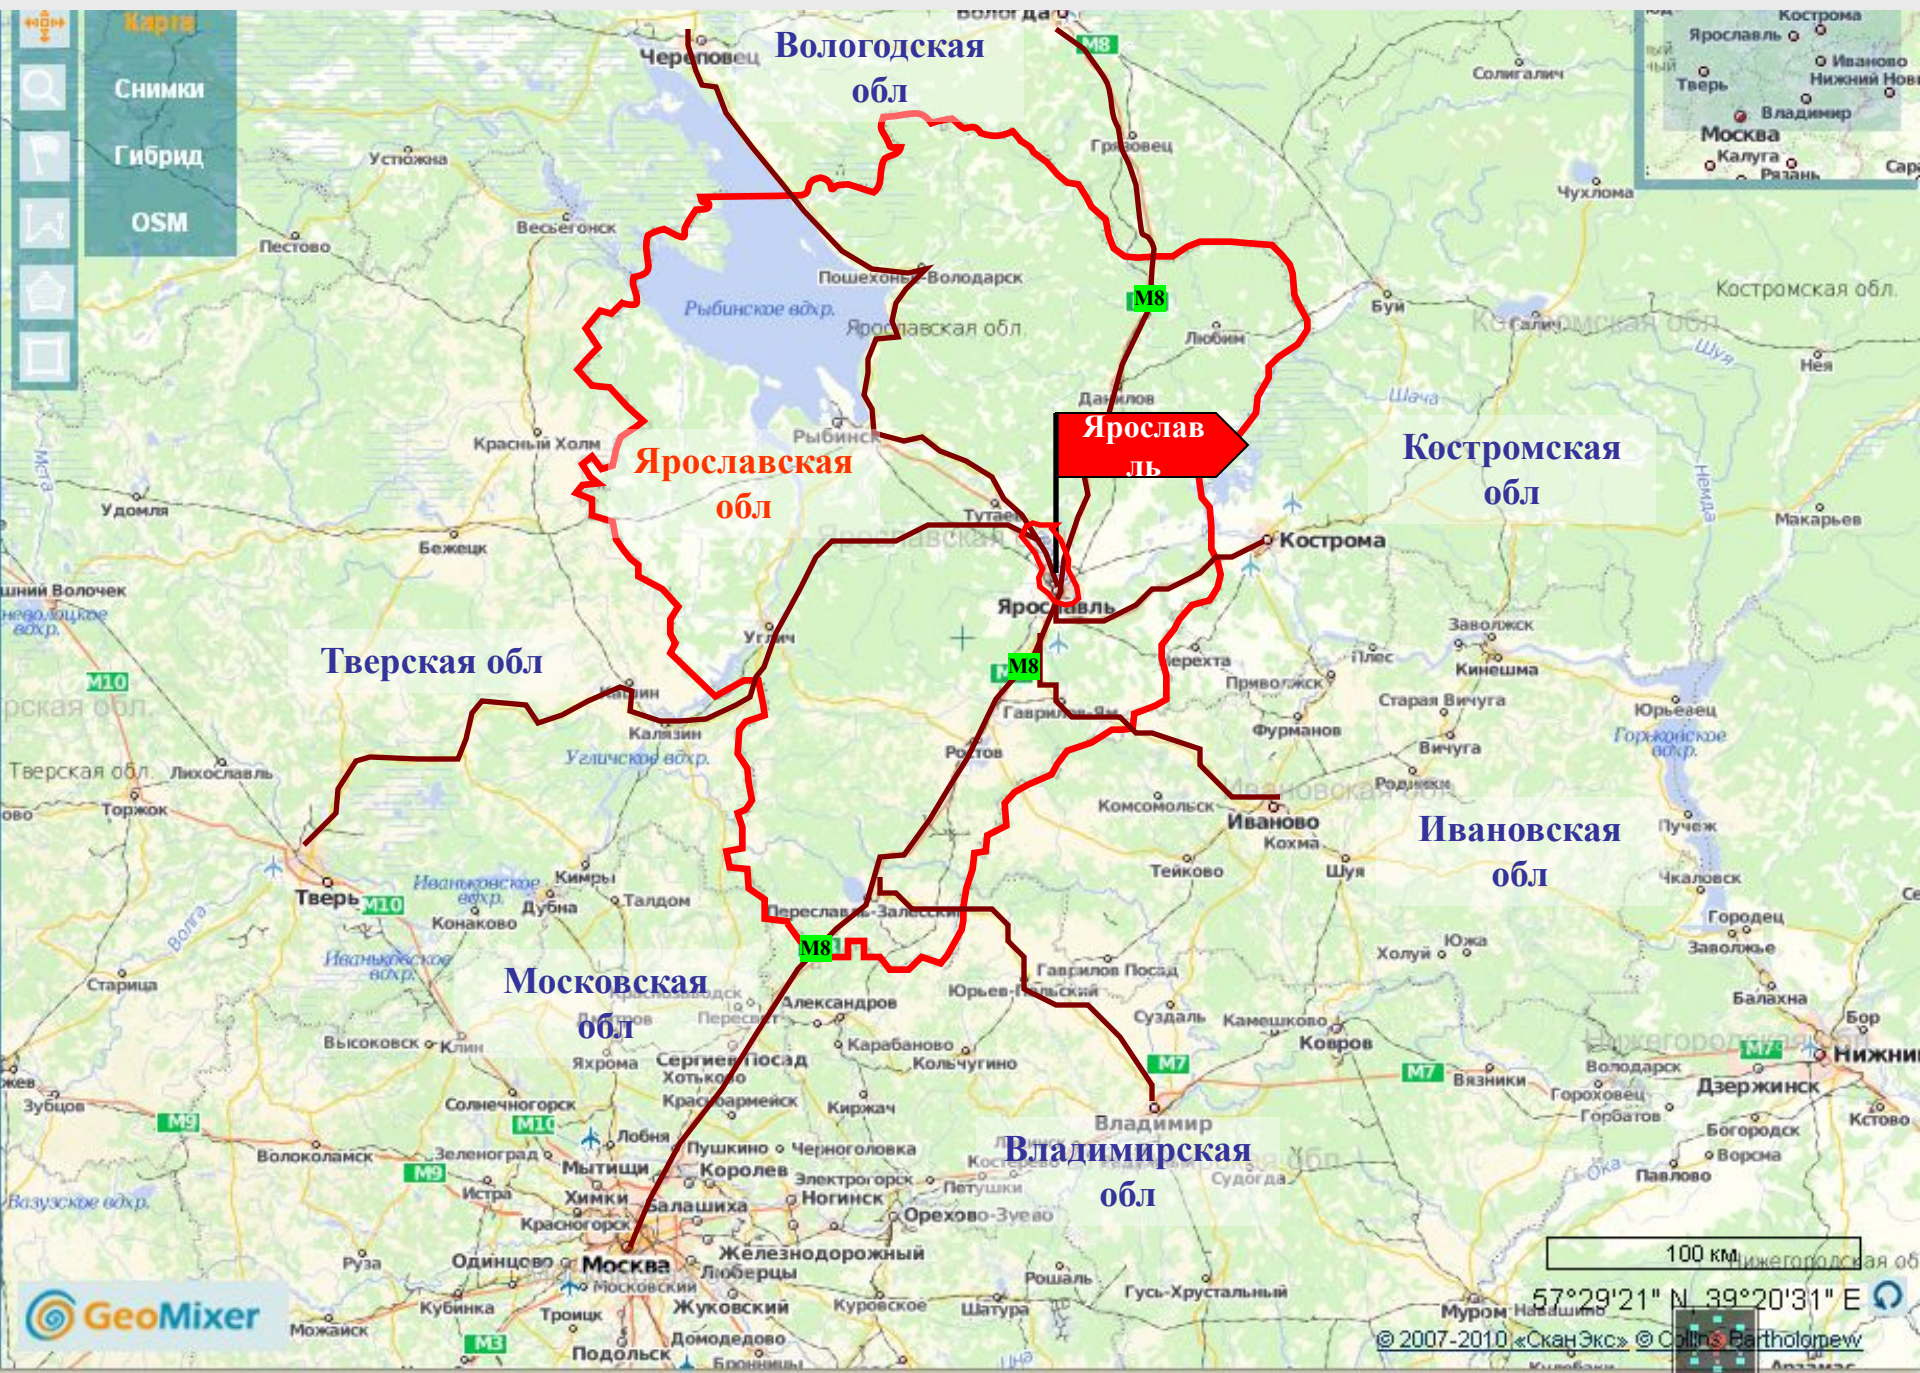

Пути подъезда к санаторию «Красный холм» Ярославский район, п. Михайловский

Пункты встречи в г. Ярославле

Условные обозначения

Перед ж/д переездом
у стэллы «ЯРОСЛАВЛЬ»

В 300 метрах от
пересечения Костромского
шоссе и Московского пр-та

Автобусная остановка
п. Чурилково

Санаторий
«Красный Холм»

10 км

Санкт-Петербург

Вологда

Карты
Снимки
Гибрид
OSM

Тверь

Кострома

- Условные обозначения**
-  Перед ж/д переездом у стеллы «ЯРОСЛАВЛЬ»
 -  В 300 метрах от пересечения Костромского шоссе и Московского пр-та
 -  Автобусная остановка д. Чурилково

Москва

Иваново

Карта

 Снимки

 Гибрид

 OSM

 Забелино

Координаты:
 Долгота: 39°43'11.75" в. д. (39.719931)
 Широта: 57°47'14.88" с. ш. (57.787468)

Красный Холм Санаторий «Красный Холм»

Рыбинск