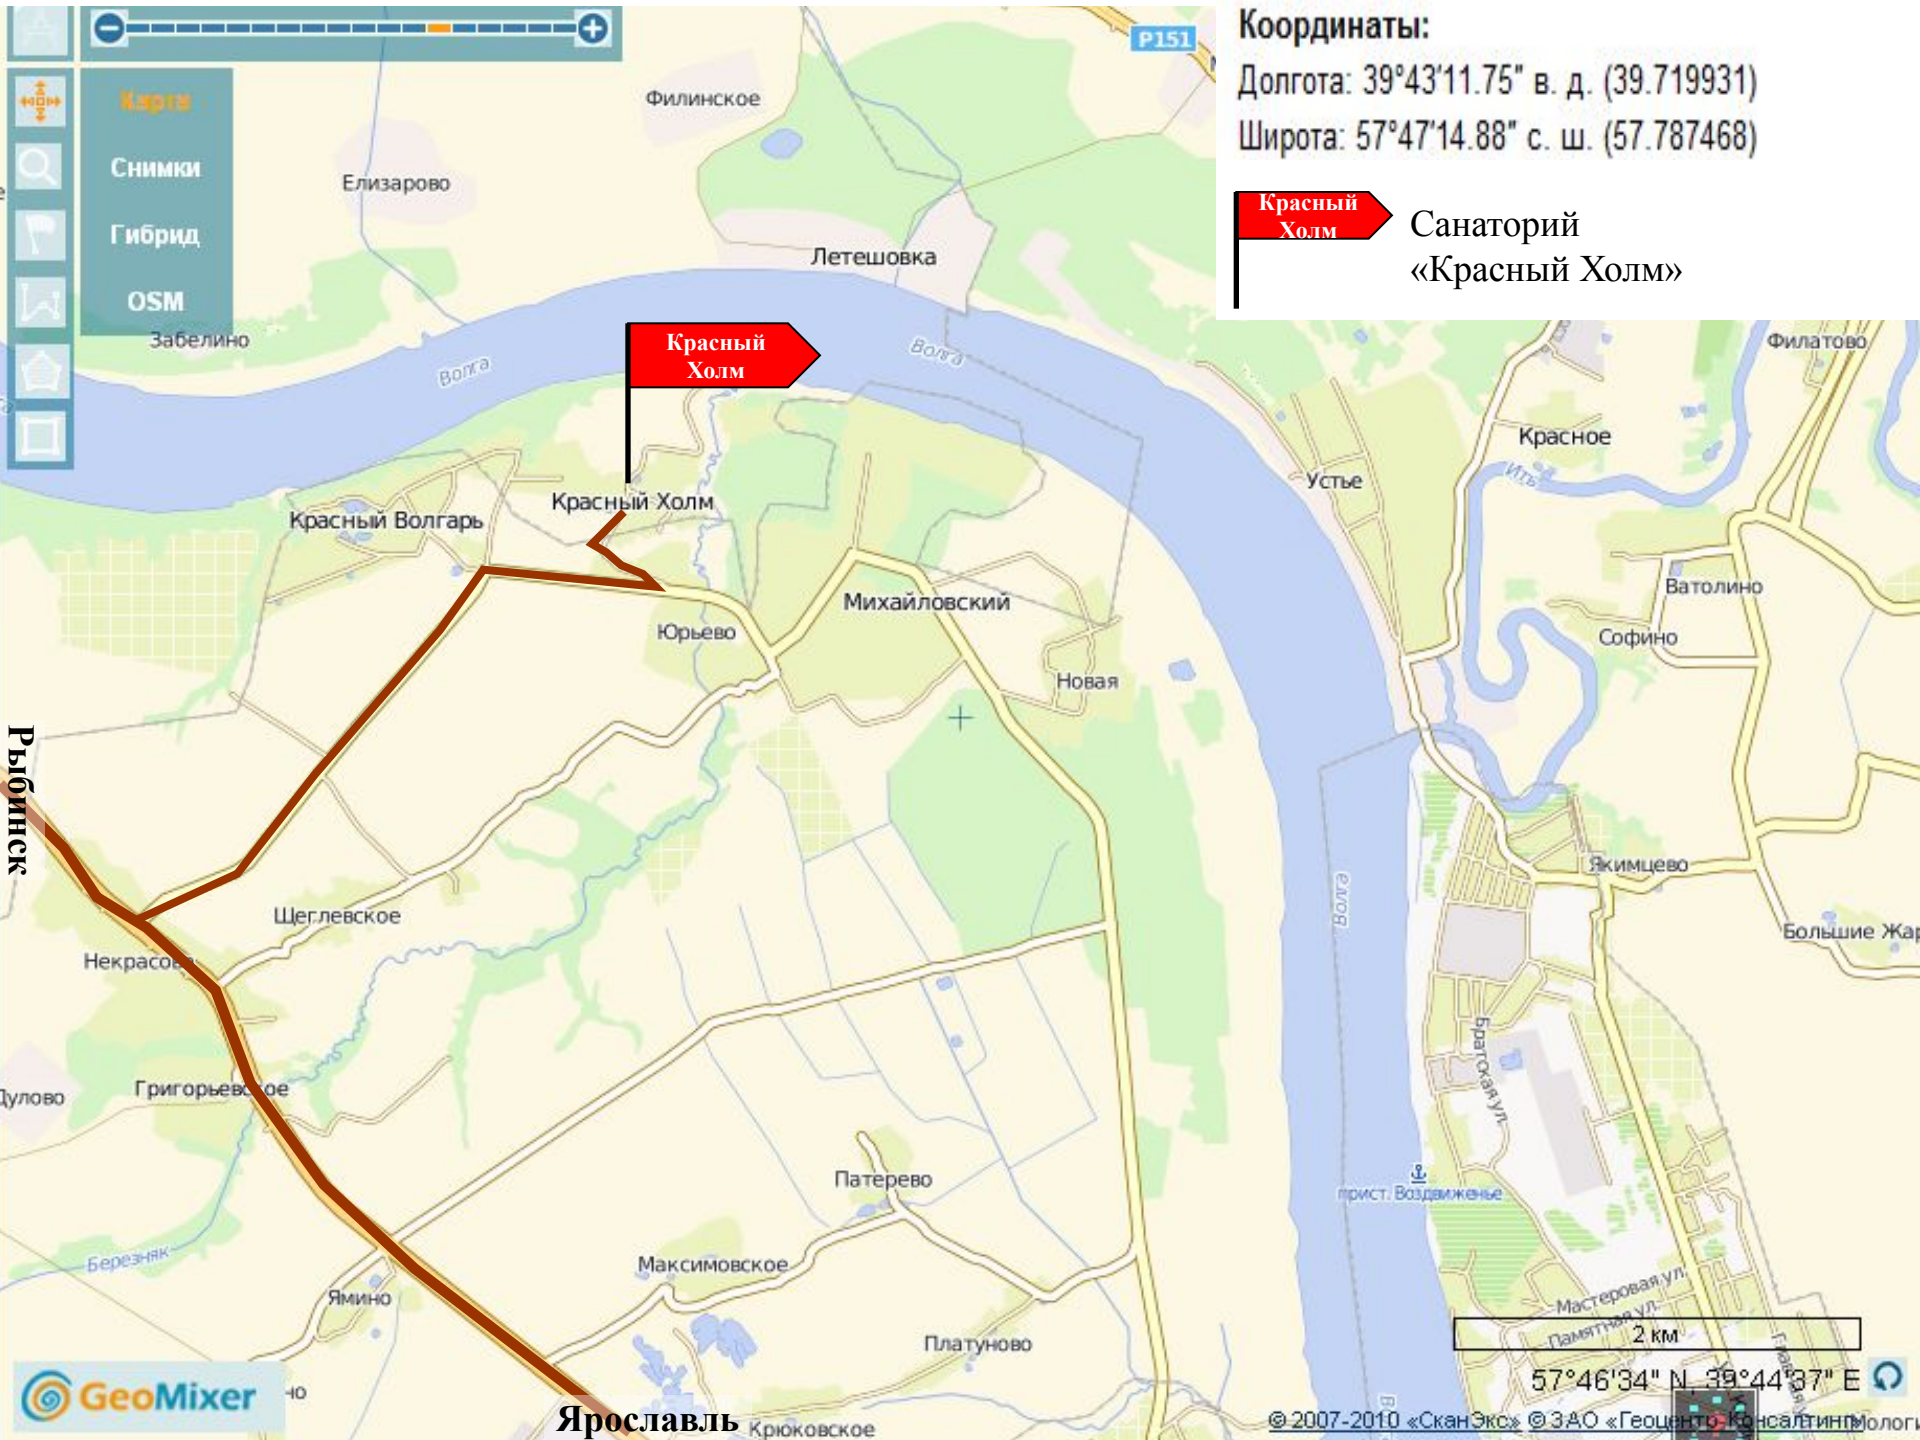

# Ярославль

Карты  
Снимки  
Гибрид  
Матвеевское  
OSM

### Условные обозначения

-  Перед ж/д переездом у стеллы «ЯРОСЛАВЛЬ»
-  В 300 метрах от пересечения Костромского шоссе и Московского пр-та
-  Автобусная остановка д. Чурилково

57°38'25" N, 39°50'42" E

Москва

Иваново

Кострома

Карта
   
 Снимки
   
 Гибрид
   
 OSM
   
 Забелино

Координаты:  
 Долгота: 39°43'11.75" в. д. (39.719931)  
 Широта: 57°47'14.88" с. ш. (57.787468)

Красный Холм Санаторий «Красный Холм»