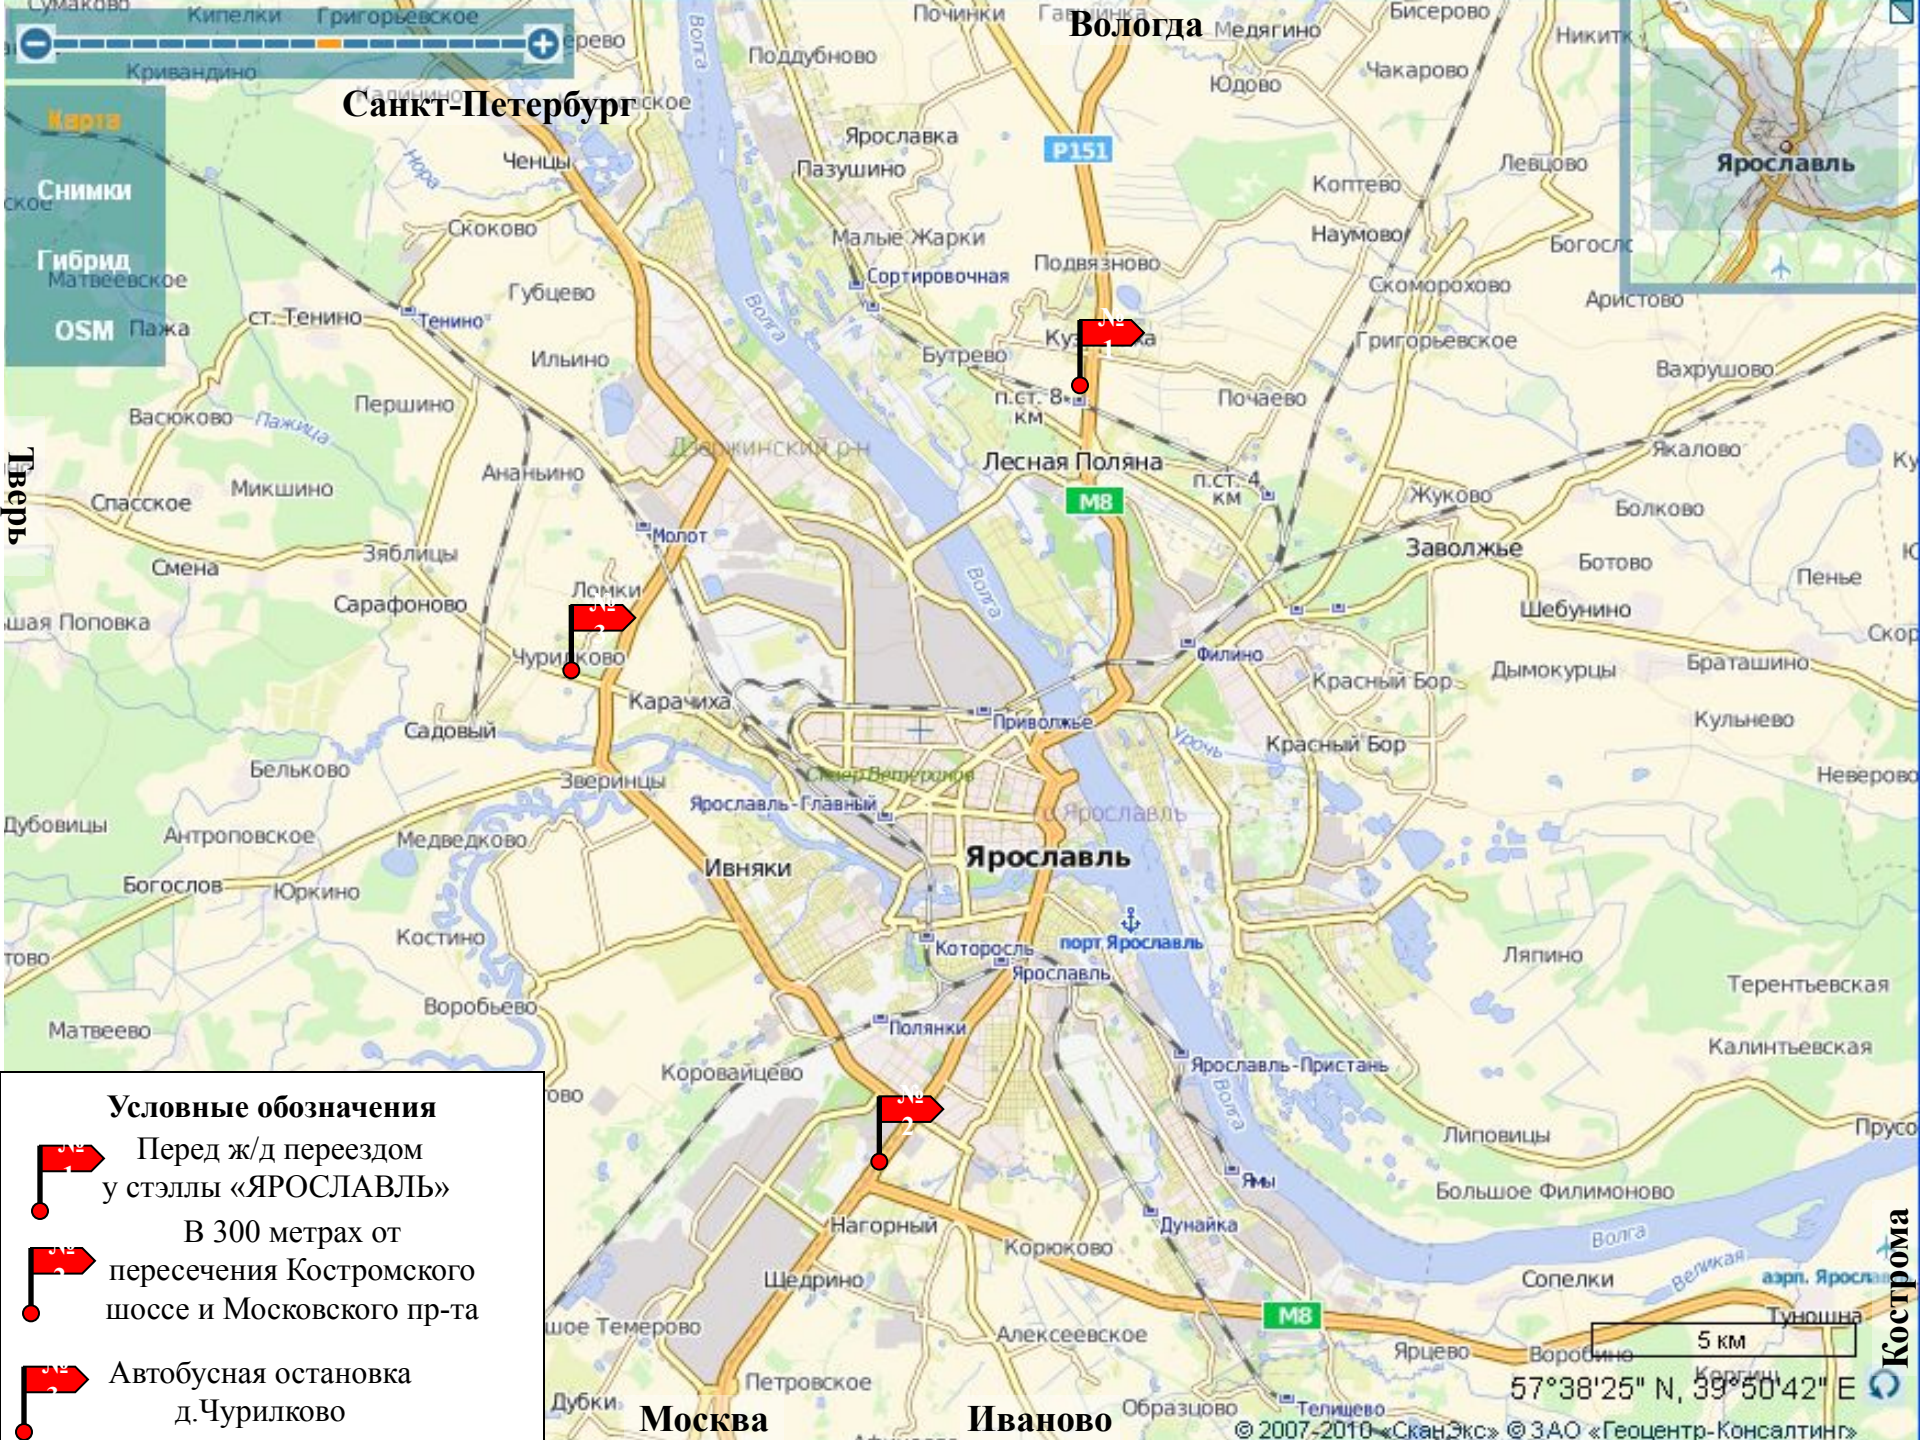

# Пути подъезда к санаторию «Красный холм» Ярославский район, п. Михайловский

# Пункты встречи в г. Ярославле

# Санкт-Петербург

### Условные обозначения

-  Перед ж/д переездом у стеллы «ЯРОСЛАВЛЬ»
-  В 300 метрах от пересечения Костромского шоссе и Московского пр-та
-  Автобусная остановка д. Чурилково

57°38'25" N, 39°50'42" E

Москва