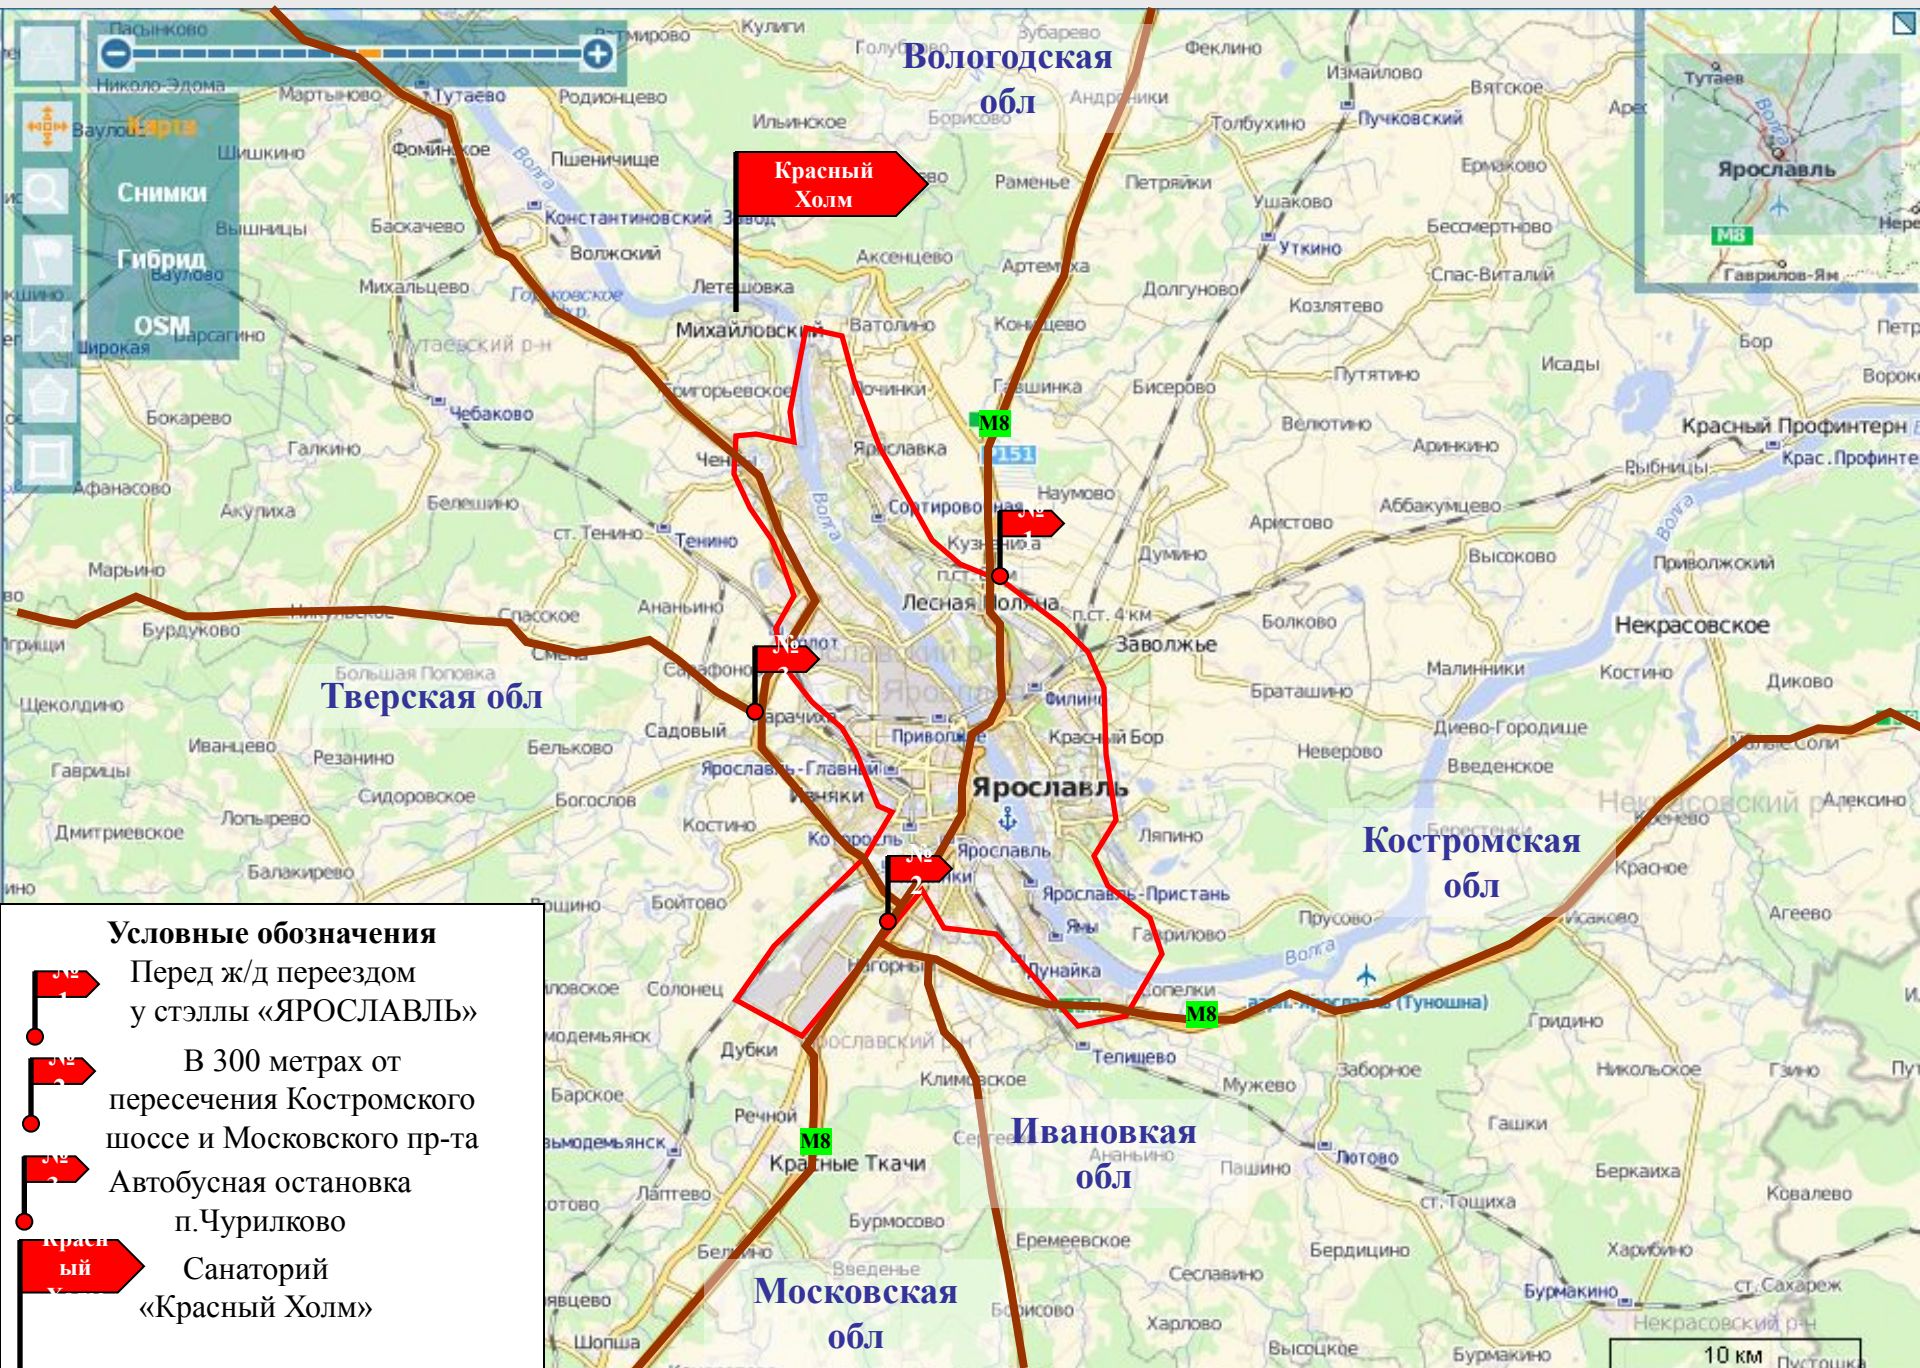

# Пути подъезда к санаторию «Красный холм» Ярославский район, п. Михайловский

# Пункты встречи в г. Ярославле

# Санкт-Петербург