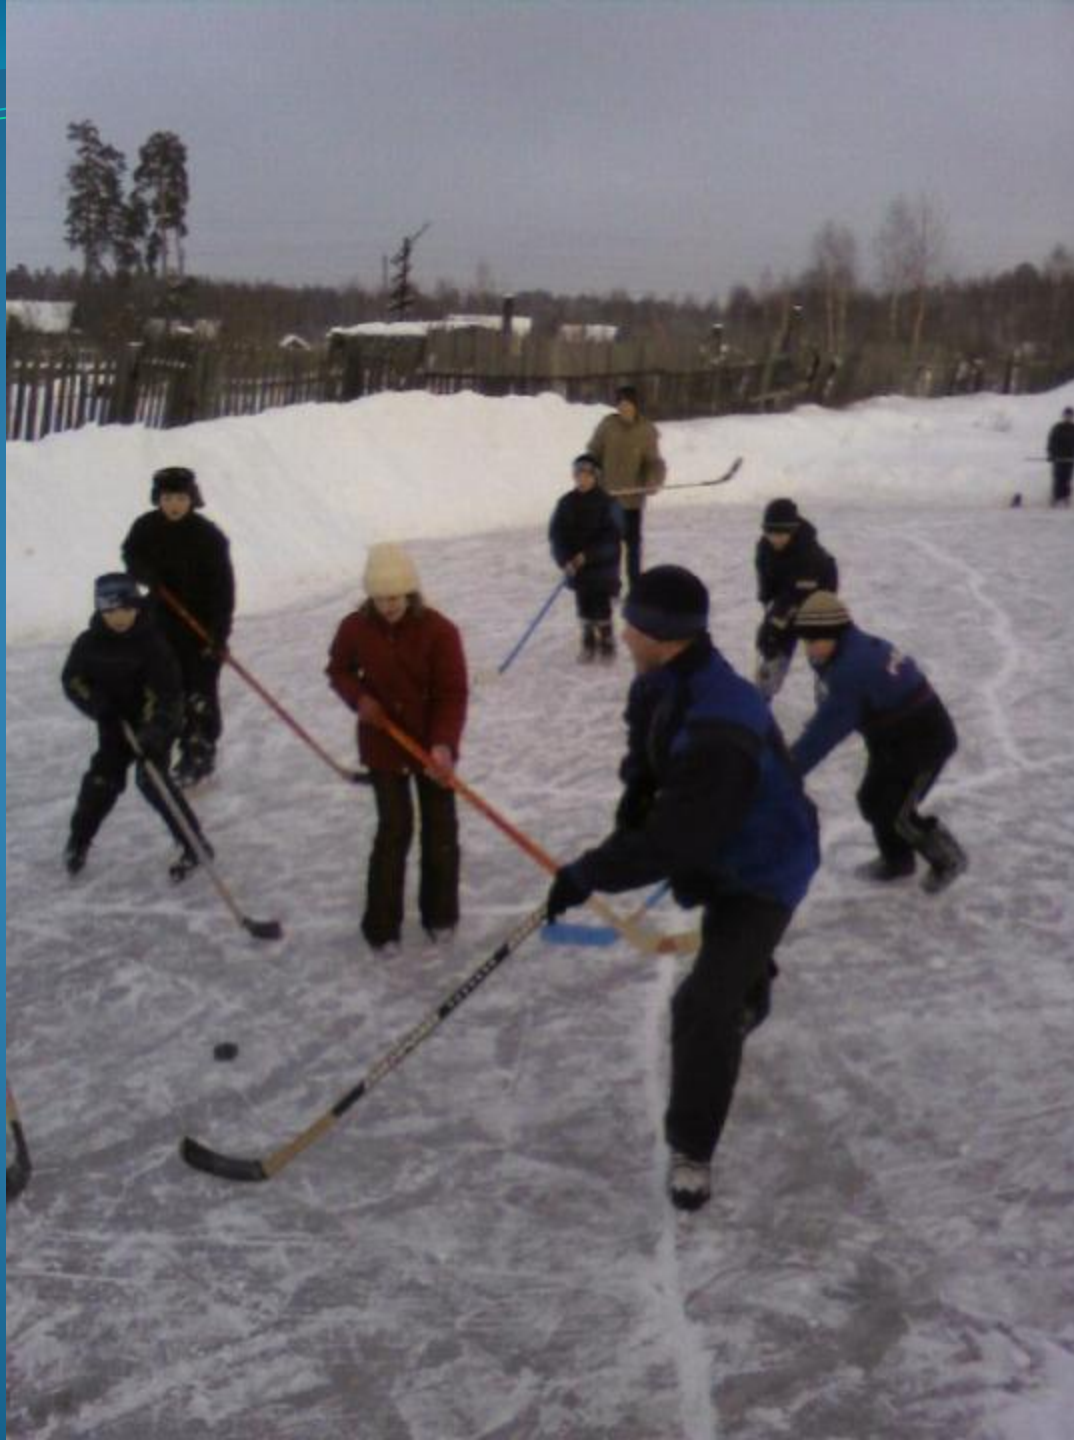

СЕКЦИЯ «АТЛЕТИЧЕСКАЯ ГИМНАСТИКА»

с. Мугреевский

представляет

ЛУЧШЕ ПЕРВЫЙ ШАГ НА

КОНЬКАХ,

ЧЕМ ПЕРВАЯ СИГАРЕТА!

Автор
Александров Иван

Координатор
Александрова Е.Л.