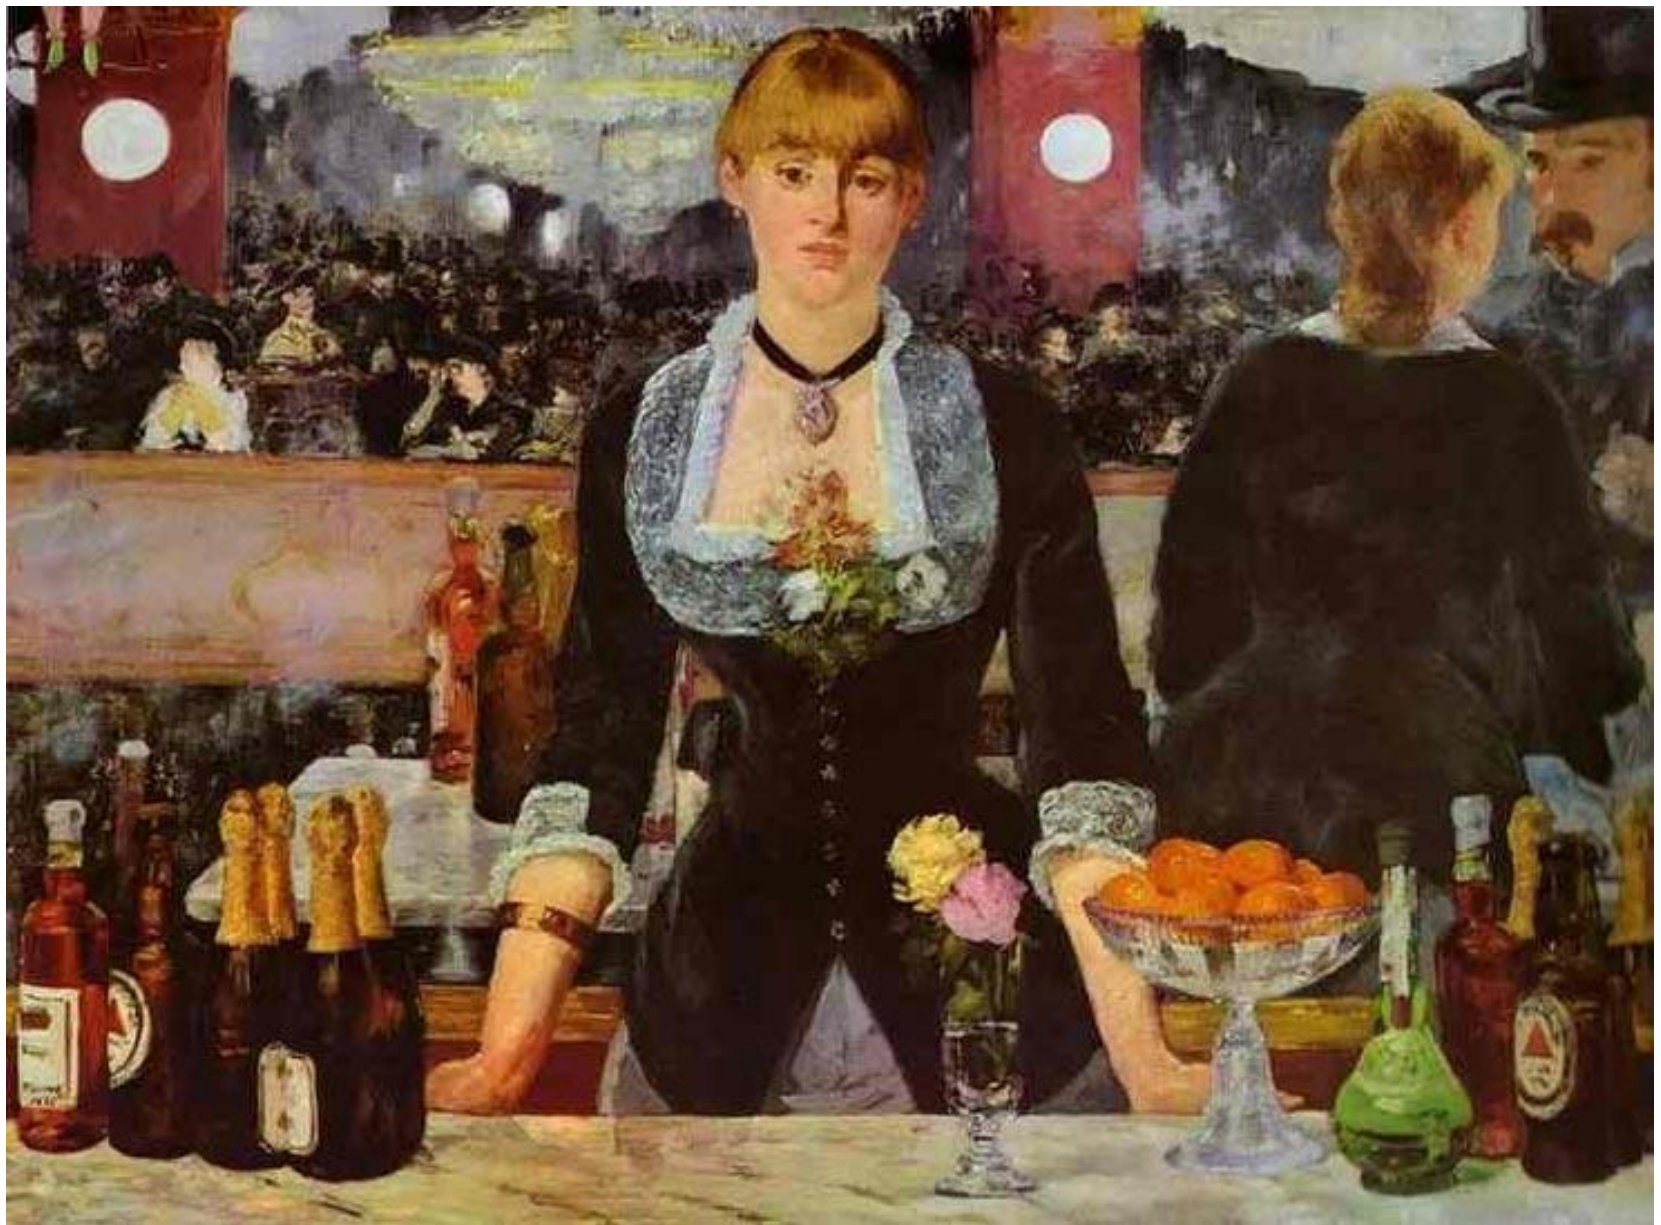

**EDOUARD**

**MANET**

**(1832-1883)**

Бар. Фоли-Бержер

Портрет м-ль  
Изабель Лемонье  
Эдуард Мане

Молодой мужчина  
в костюме а Мајо

Портрет  
Евы Гонзалес

Испанский певец  
играет на гитаре

Женщина  
наливает воду

Флейтист

Железная дорога

Клод Моне, работающий в лодке

Дом в Руели

Сирень в стекле

Розы  
в хрустальной вазе