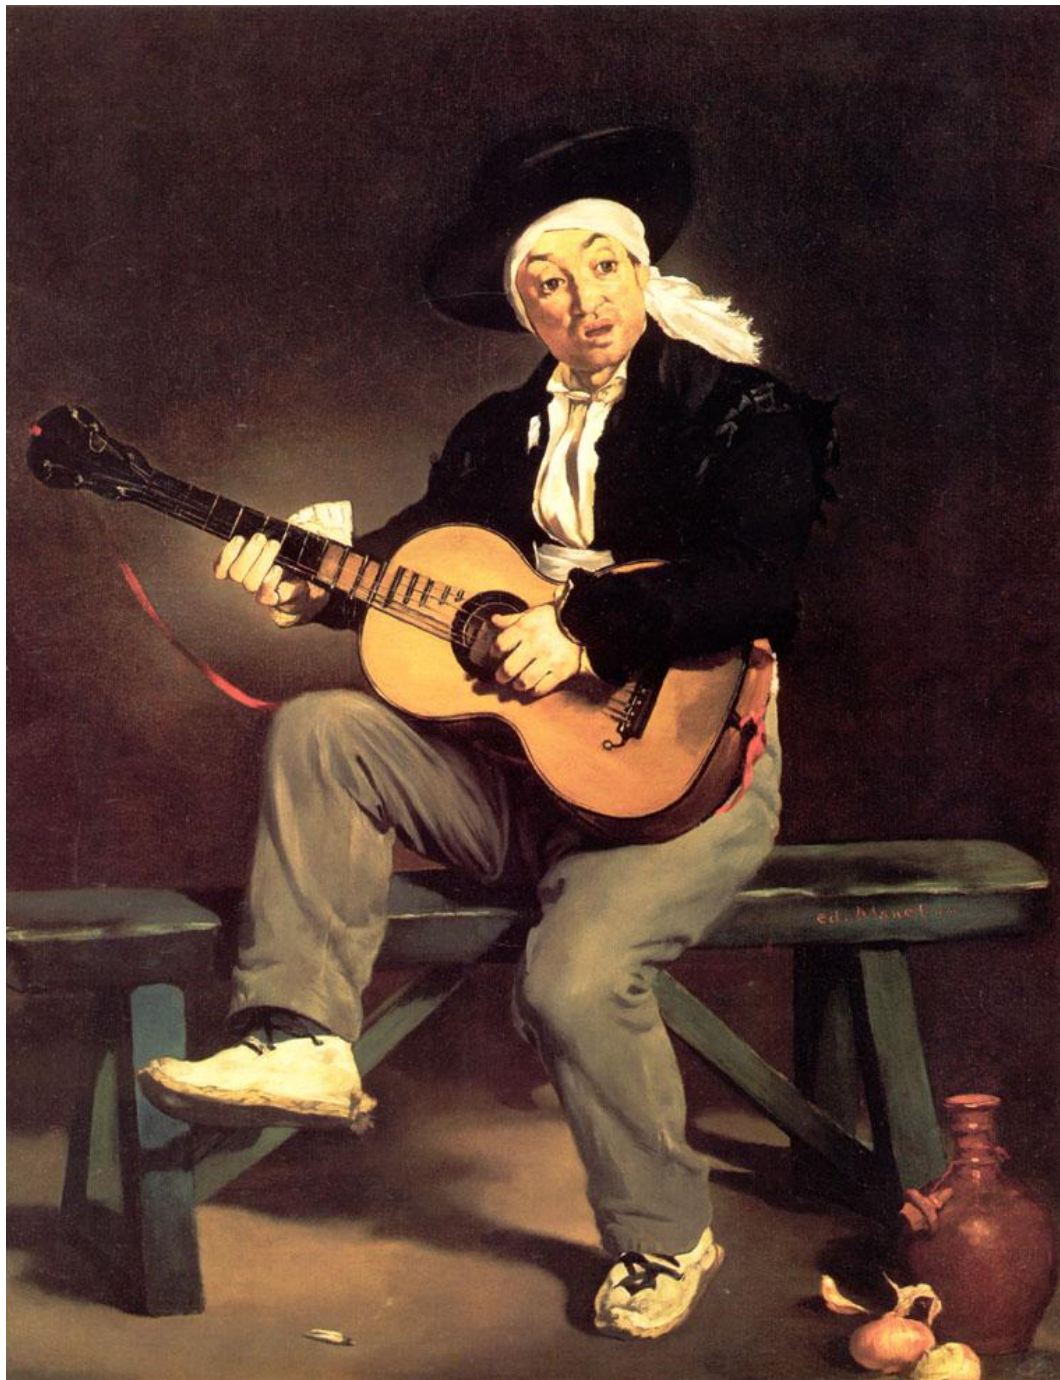

**EDOUARD**

**MANET**

**(1832-1883)**

Бар. Фоли-Бержер

Портрет м-ль  
Изабель Лемонье  
Эдуард Мане

Молодой мужчина  
в костюме а Мајо

Портрет  
Евы Гонзалес

Испанский певец  
играет на гитаре

Женщина  
наливает воду

Флейтист

Железная дорога

Клод Моне, работающий в лодке

Дом в Руели

Сирень в стекле

Розы  
в хрустальной вазе