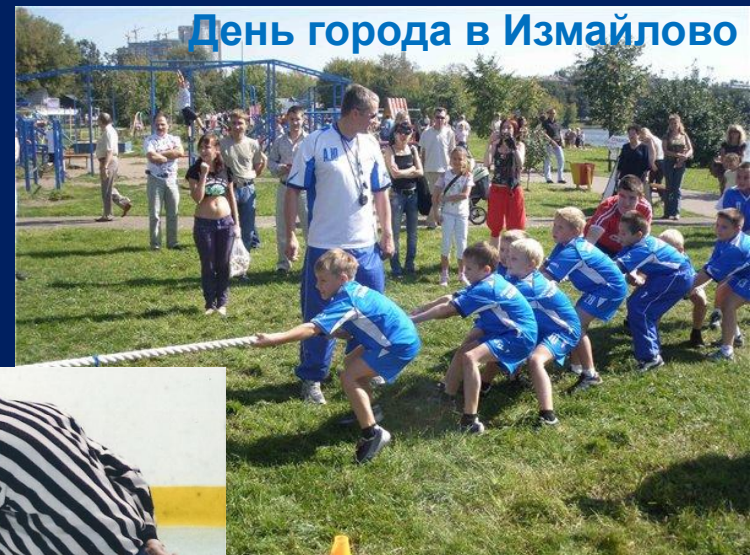

# 1

ничья !

И всего 3 поражения !

Серьезный разговор !

Летний лагерь

Донна

День города в Измайлово

С руководством КХЛ