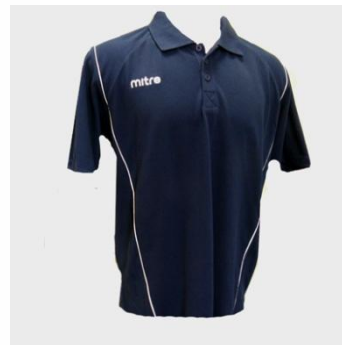

SHADE

Артикул ТТ29044

Размер взросл - S / M / L / XL
детск - MB / LB / Yths

Цвет т-син / бел, красн / бел

Производство Китай

Характеристики

- 80% хлопок и 20% полиэстер
- Логотип Mitre