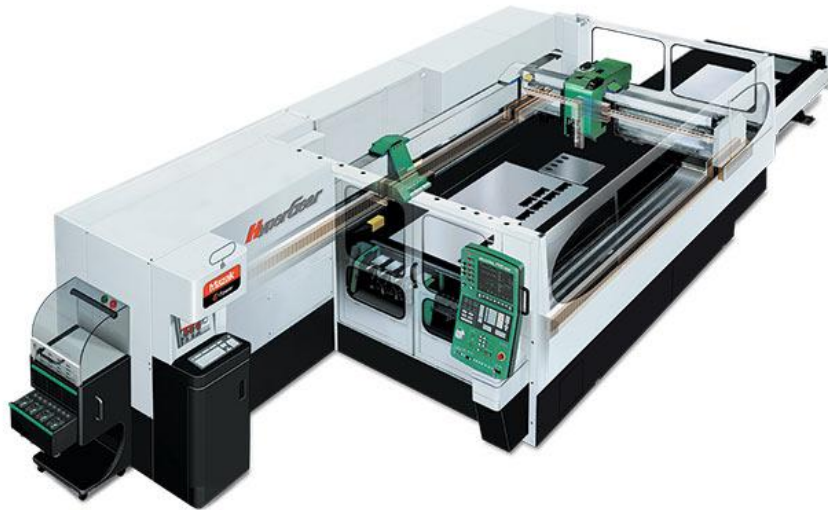

5-ти осевой обрабатывающий центр Micron HPM 1150 U

Станок лазерной резки металла  
Mazak HyperGear 510

Гибочный станок с ПУ  
Trumpf TruBend 5085

Роботы-манипуляторы Кюка KR200 и сварочные роботы Кюка KR16