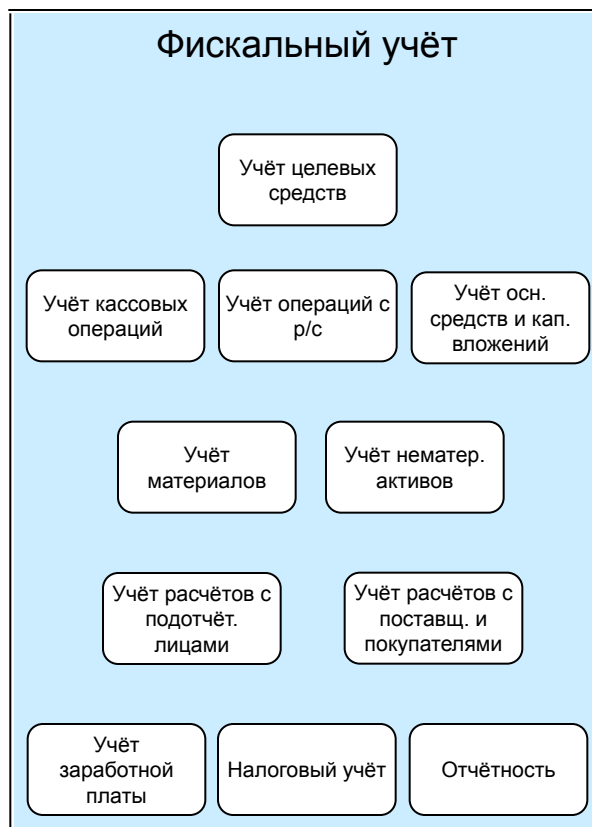

Структура модулей

FrontOffice

BackOffice