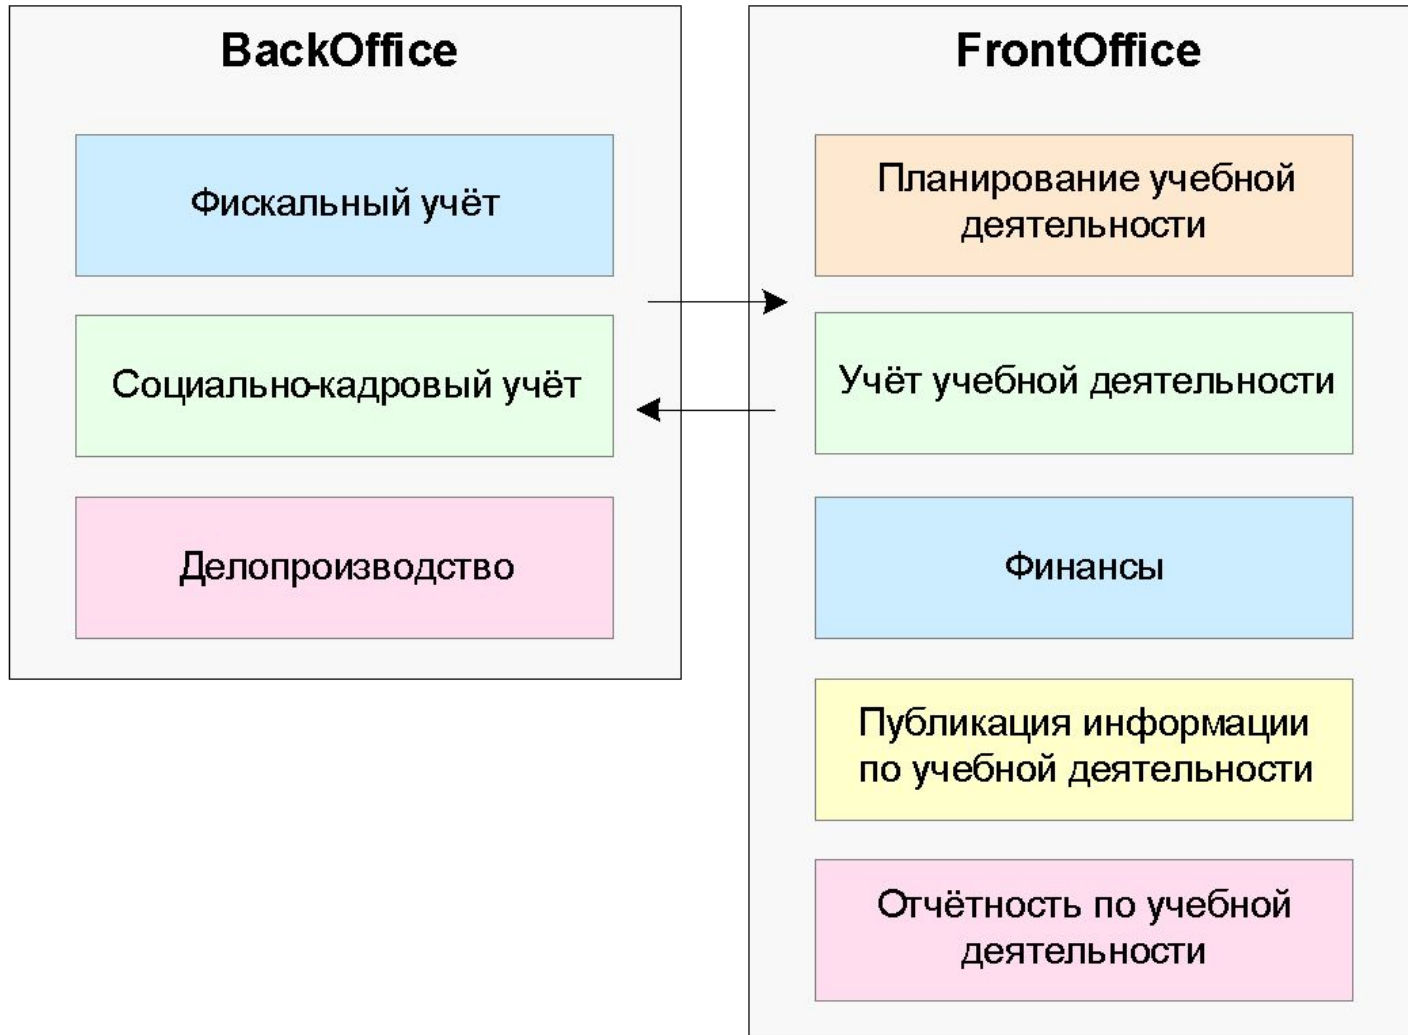

Информационная система управления вузом «Модеус»

Развитие системы

- Версии
 - 1 версия – ТАУ-Мастер
 - 2 версия – МОДЕУС АНХ
- МОДЕУС – информационная система управления образовательным учреждением в рамках ФЦП «Электронная Россия»

Структура системы

Структура модулей

FrontOffice

BackOffice

Модели учебного процесса

Классическая

Инновационная

Основные характеристики