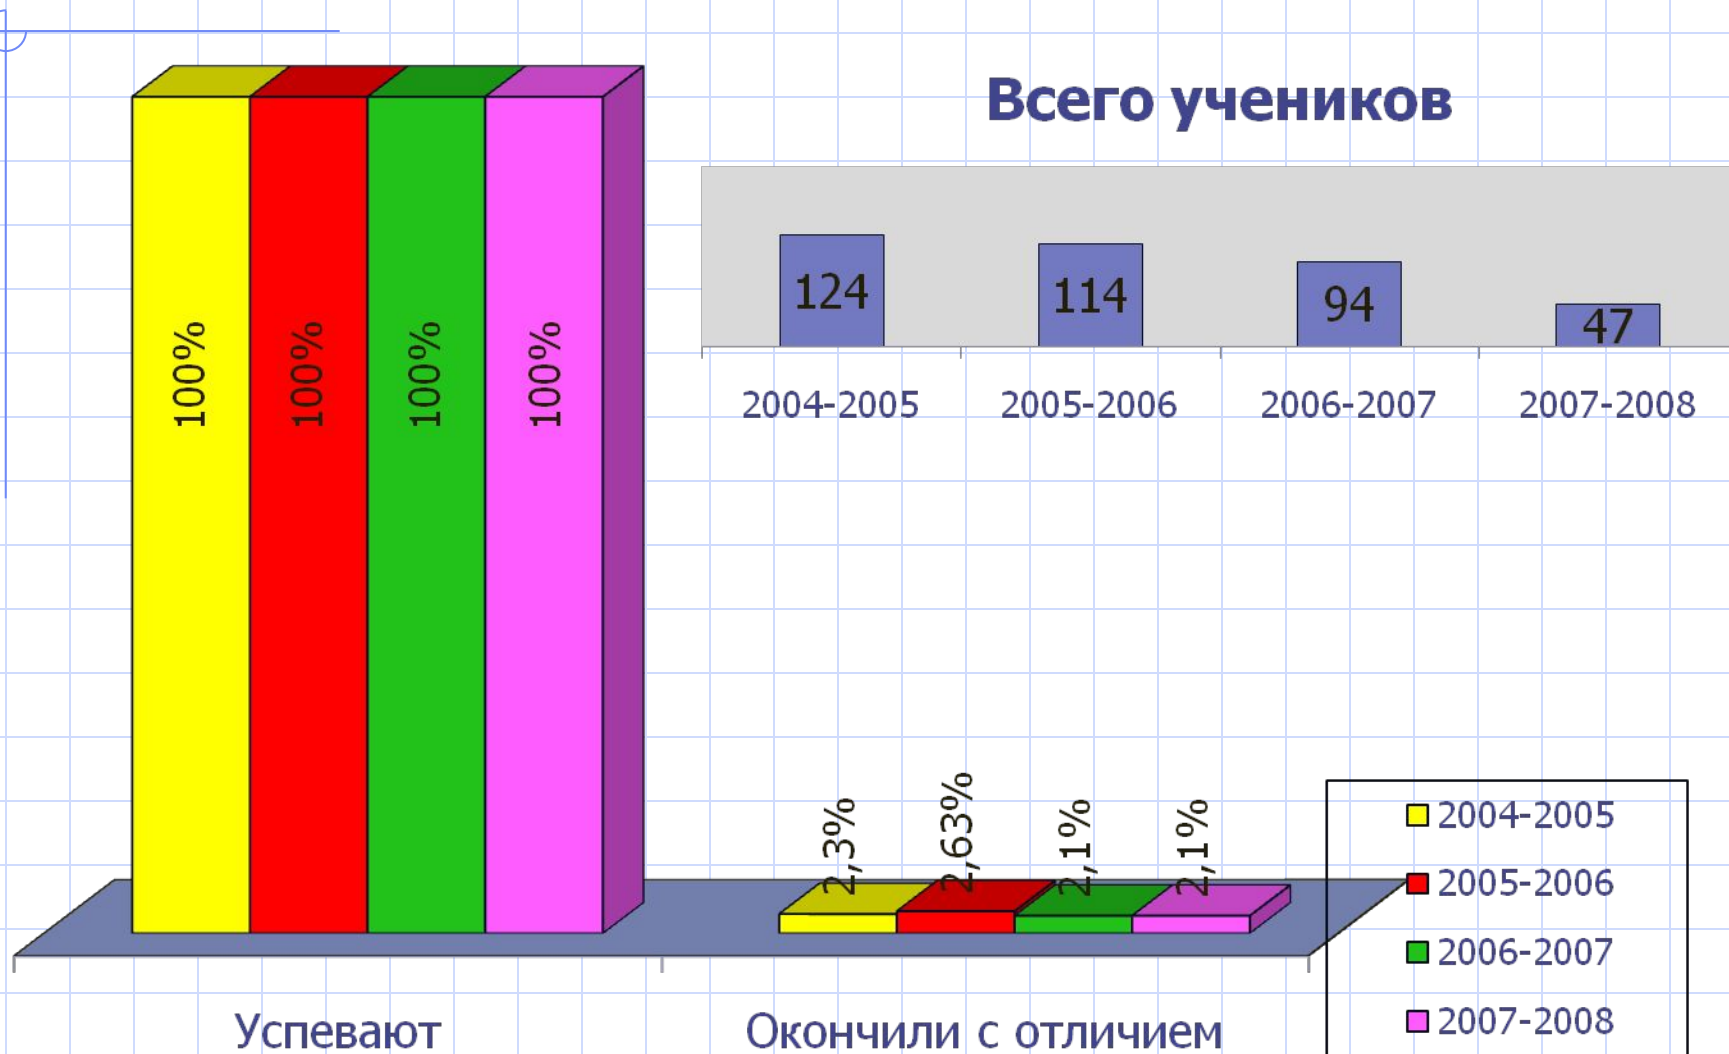

Результаты итоговой аттестации выпускников 9-х классов