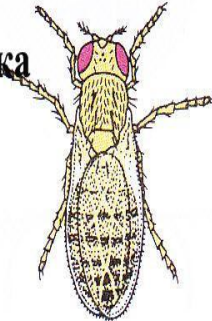

gg TT

gg Tt

Gg Tt

Gg tt

gg Tt

gg tt

**Нормальная красная  
окраска глаз**

**Мутантная белая  
окраска глаз**

**Нормальная окраска  
тела (светлая)**

**Мутантная окраска  
тела (тёмная)**

# Сцепленное наследование

- P Мутант с белыми глазами X Мутант с тёмным телом
- F<sub>1</sub> Тёмное тело, белые глаза
- F<sub>2</sub> Белые глаза, светлое тело      Белые глаза, тёмное тело      Красные глаза, Тёмное тело  
1 : 2 1