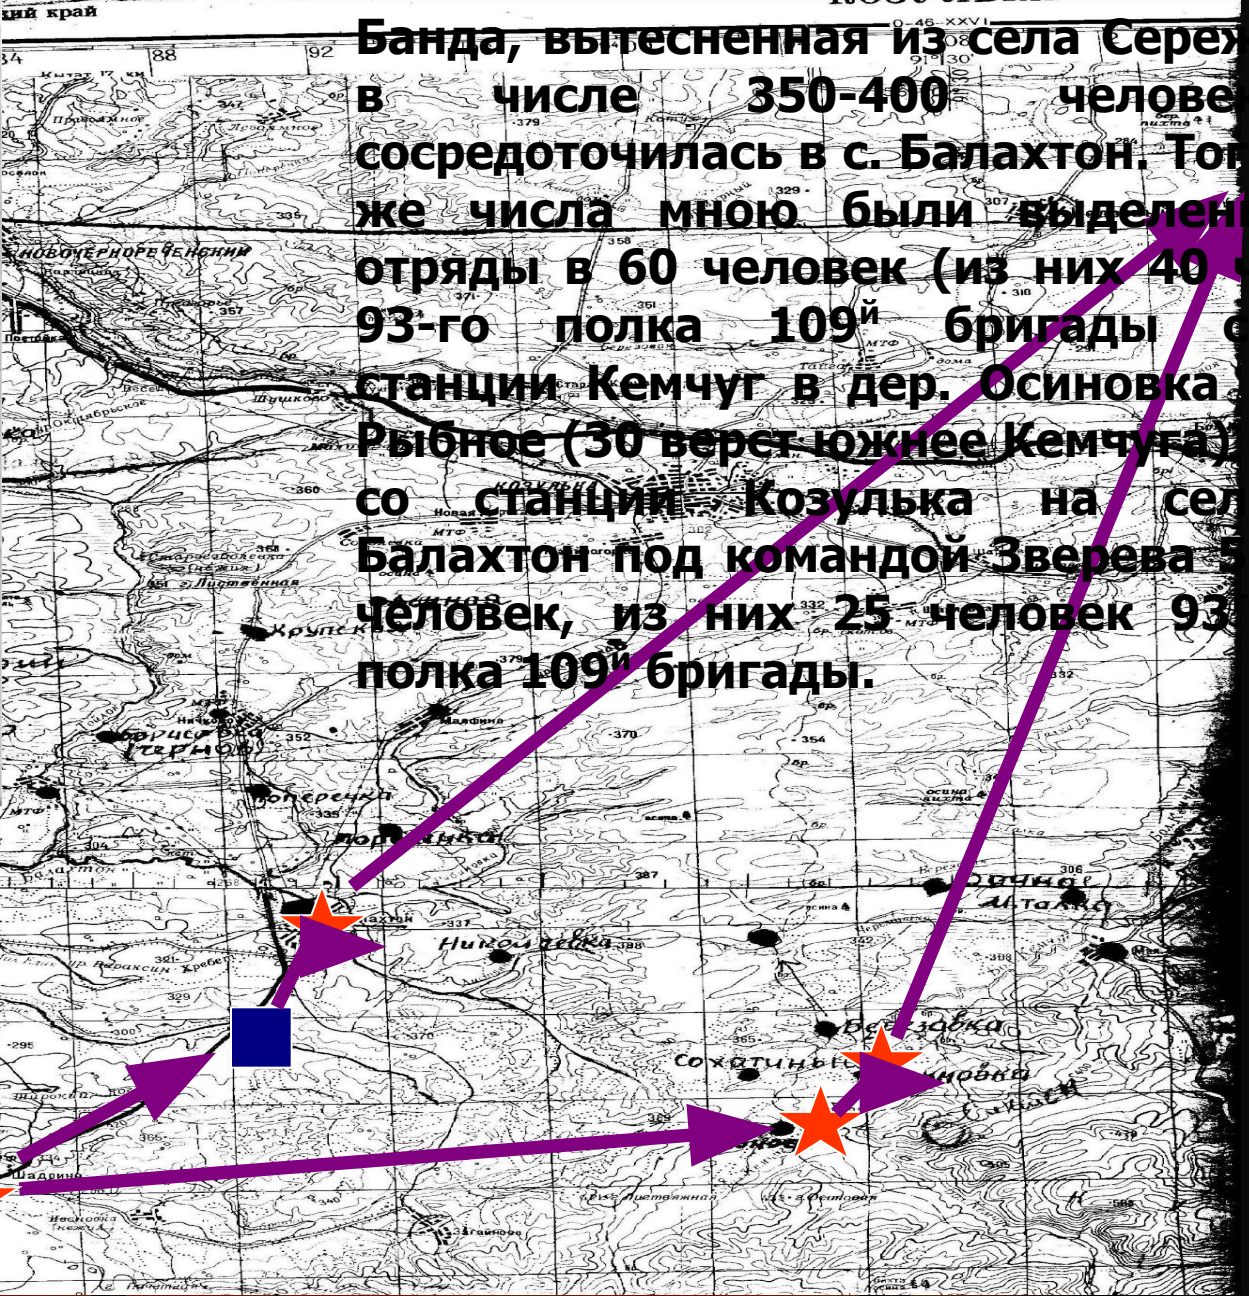

” по дорогам гражданской войны ”

« Гражданская война коснулась многих деревень Балахтонской волости. В частности она прошла, охватив территорию деревень: Глушково, Ничково, Борисовка, Карачаго, Сикитем, Шадрино. Было это в декабре 1919 года и январе 1920», вспоминает жительница Балахтон Изаровская.

" по дорогам гражданской войны "

По указанию Красноярского комитета большевики организовали партизанский отряд из рабочих и крестьян окружающих деревень, который успешно действовал в Кемчугской тайге. Командиром отряда единодушно был избран Н. М. Копылов. Численность отряда к весне 1919 года достигла почти 300 человек.

" по дорогам гражданской войны "

Первушина Ф.Л.

" по дорогам гражданской войны "

Банда, вытесненная из села Серех в числе 350-400 человек сосредоточилась в с. Балахтон. Тот же числа мною были выделены отряды в 60 человек (из них 40 93-го полка 109^й бригады с станции Кемчуг в дер. Осиновка Рыбное (30 верст южнее Кемчуга) со станции Козулька на сел Балахтон под командой Зверева 5 человек, из них 25 человек 93 полка 109^й бригады.