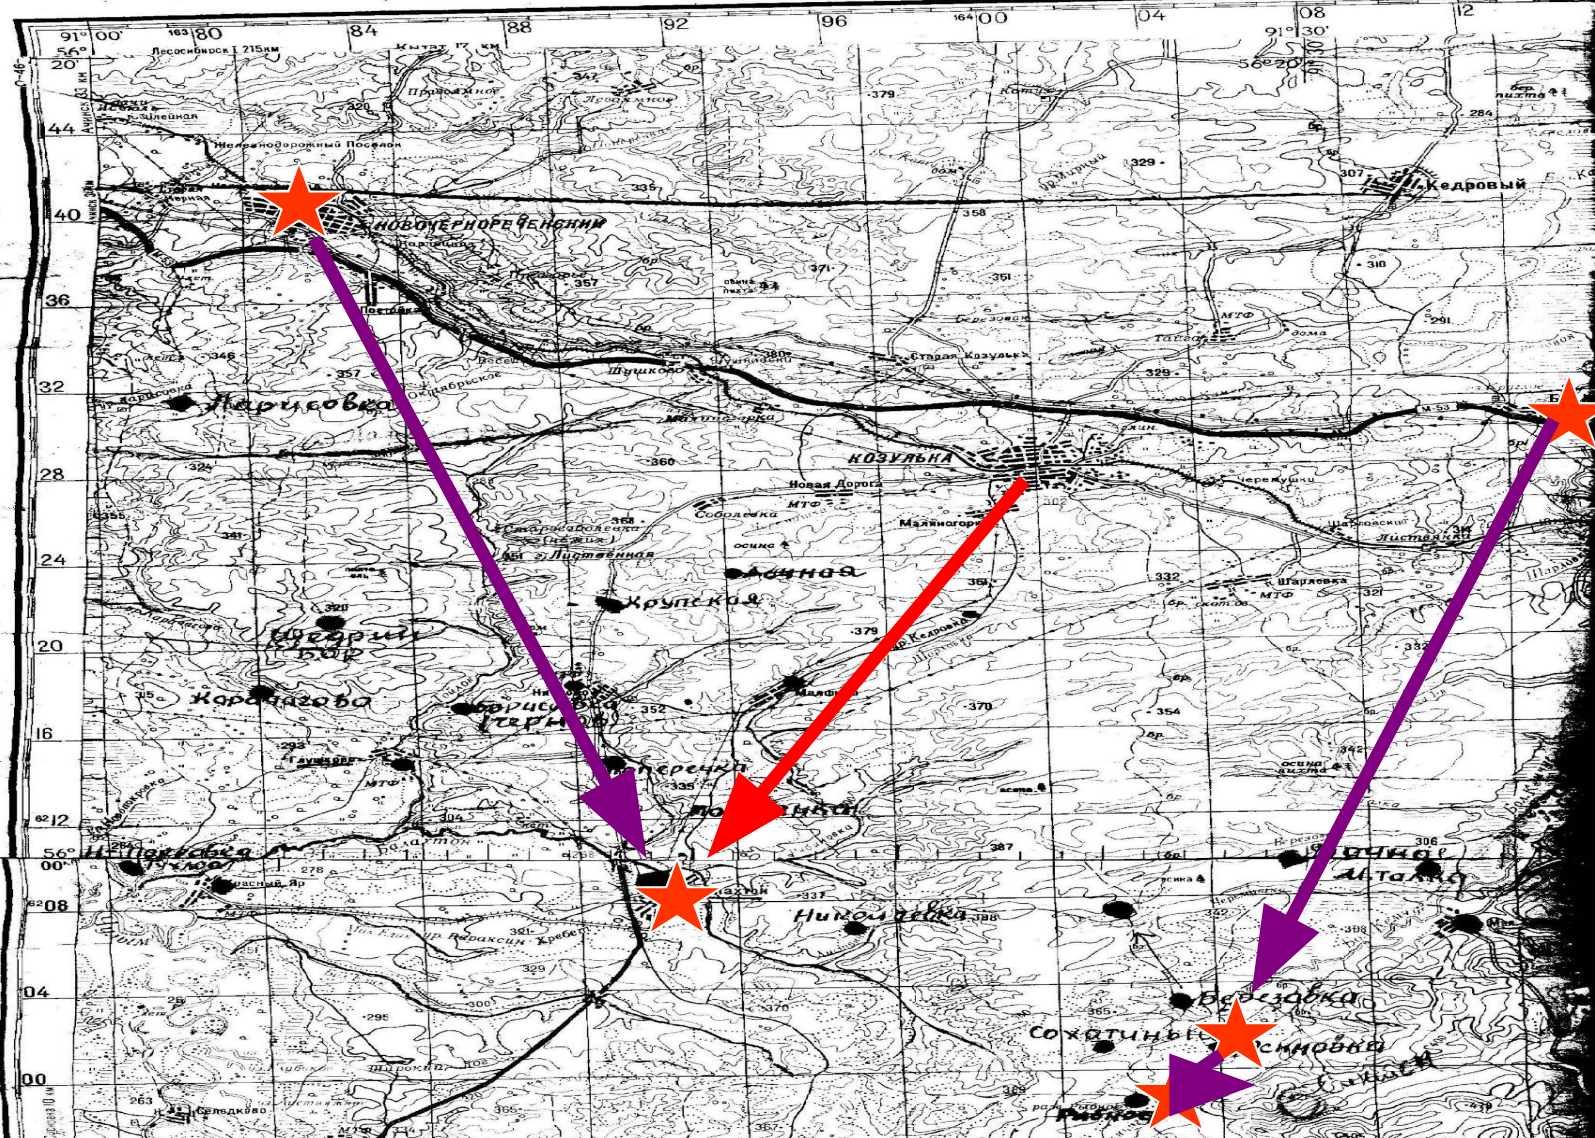

ПОДРОБНА ПРАКТИКА
ВІСНИК

Много лет прошло после окончания гражданской войны в Сибири против иностранных интервентов и внутренней контрреволюции.

" по дорогам гражданской войны "

Несмотря на неравенство сил,
рабочий класс и трудовое
крестьянство поднялись на решительную
борьбу против интервентов и
внутренней контрреволюции

" по дорогам гражданской войны "

Северина Т.Б. с дочерью

Размах народного освободительного движения все более нарастал. В таких условиях организаторы интервенции взяли курс на установление военной диктатуры. Вся власть была передана в руки бывшего царского адмирала Колчака. Он был провозглашен «верховным правителем России», с временной резиденцией в Омске.

” по дорогам гражданской войны ”

« Гражданская война коснулась многих деревень Балахтонской волости. В частности она прошла, охватив территорию деревень: Глушково, Ничково, Борисовка, Карачаго, Сикитем, Шадрино. Было это в декабре 1919 года и январе 1920», вспоминает жительница Балахтон Изаровская.

" по дорогам гражданской войны "

Первушина Ф.Л.

" по дорогам гражданской войны "

Банда, вытесненная из села Серех в числе 350-400 человек сосредоточилась в с. Балахтон. Тот же числа мною были выделены отряды в 60 человек (из них 40 93-го полка 109^й бригады с станции Кемчуг в дер. Осиновка Рыбное (30 верст южнее Кемчуга) со станции Козулька на сел Балахтон под командой Зверева 5 человек, из них 25 человек 93 полка 109^й бригады.