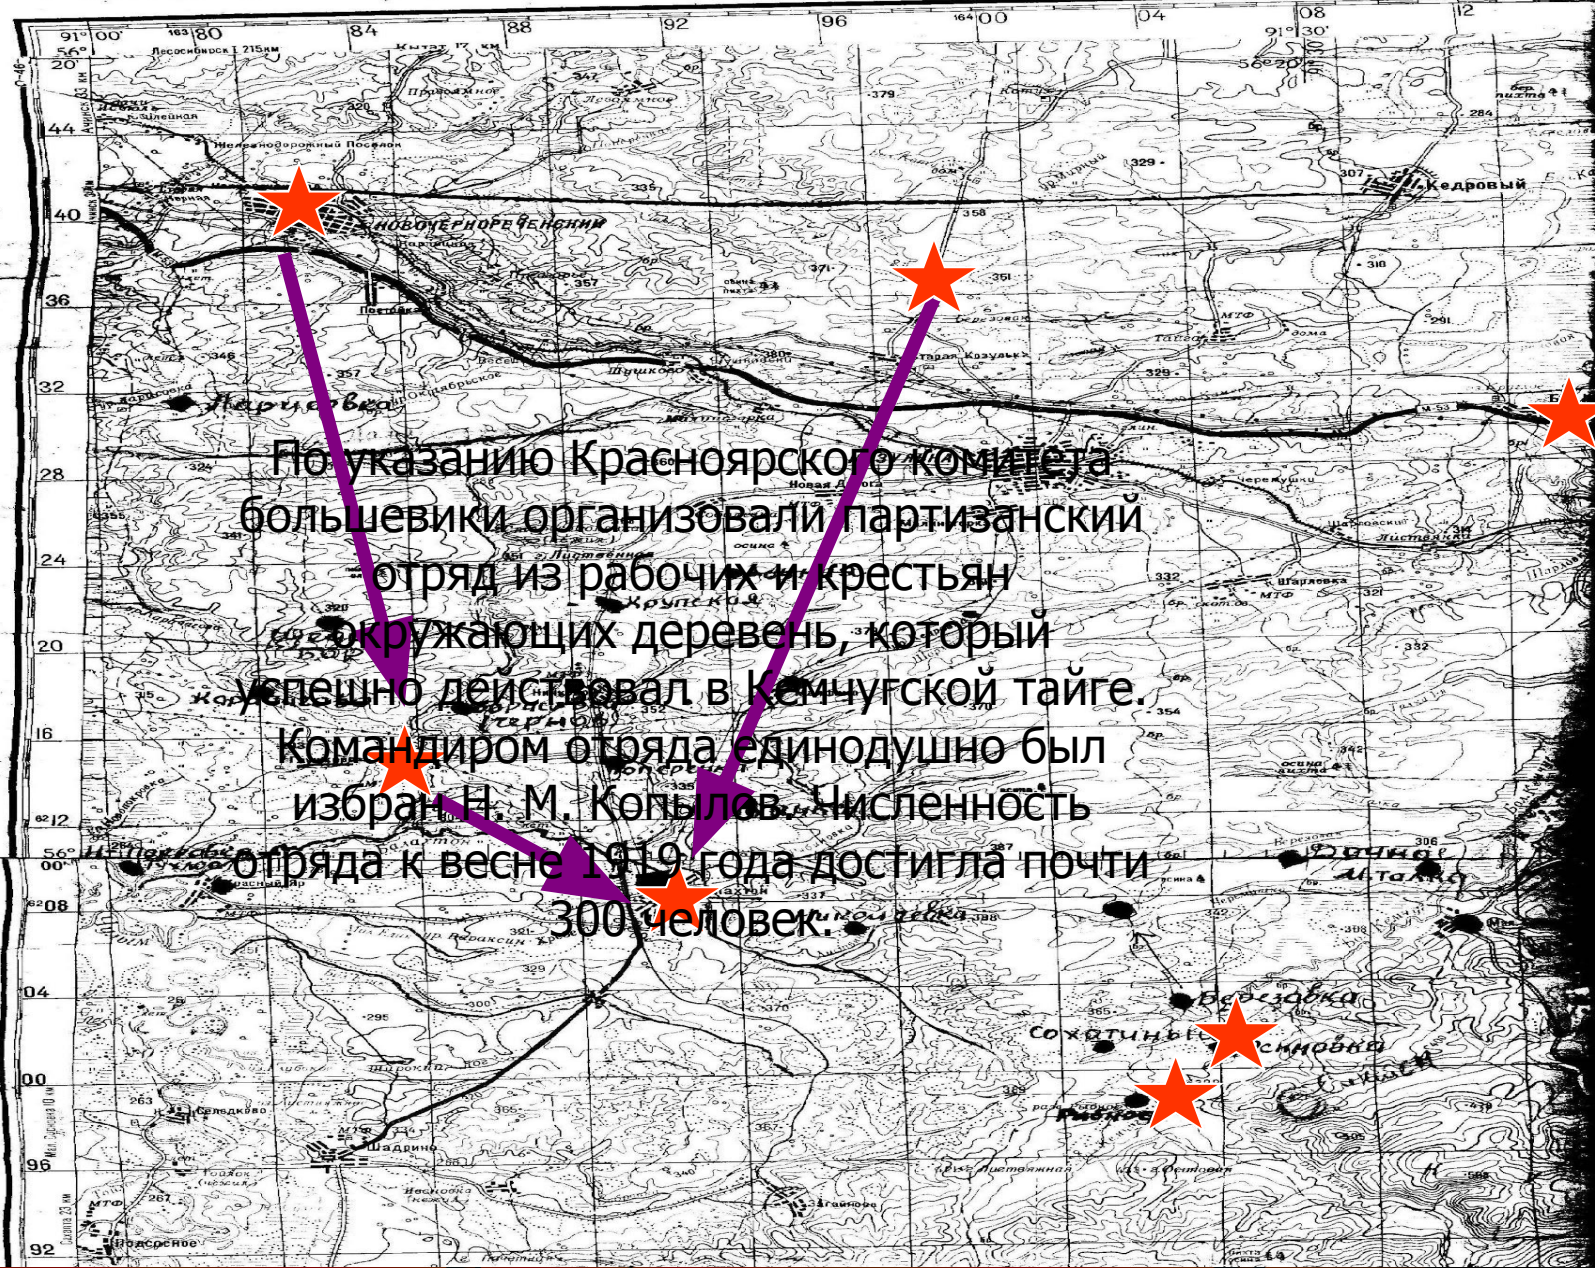

По указанию Красноярского комитета большевики организовали партизанский отряд из рабочих и крестьян окружающих деревень, который успешно действовал в Кемчугской тайге. Командиром отряда единодушно был избран Н. М. Копылов. Численность отряда к весне 1919 года достигла почти 300 человек.

" по дорогам гражданской войны "