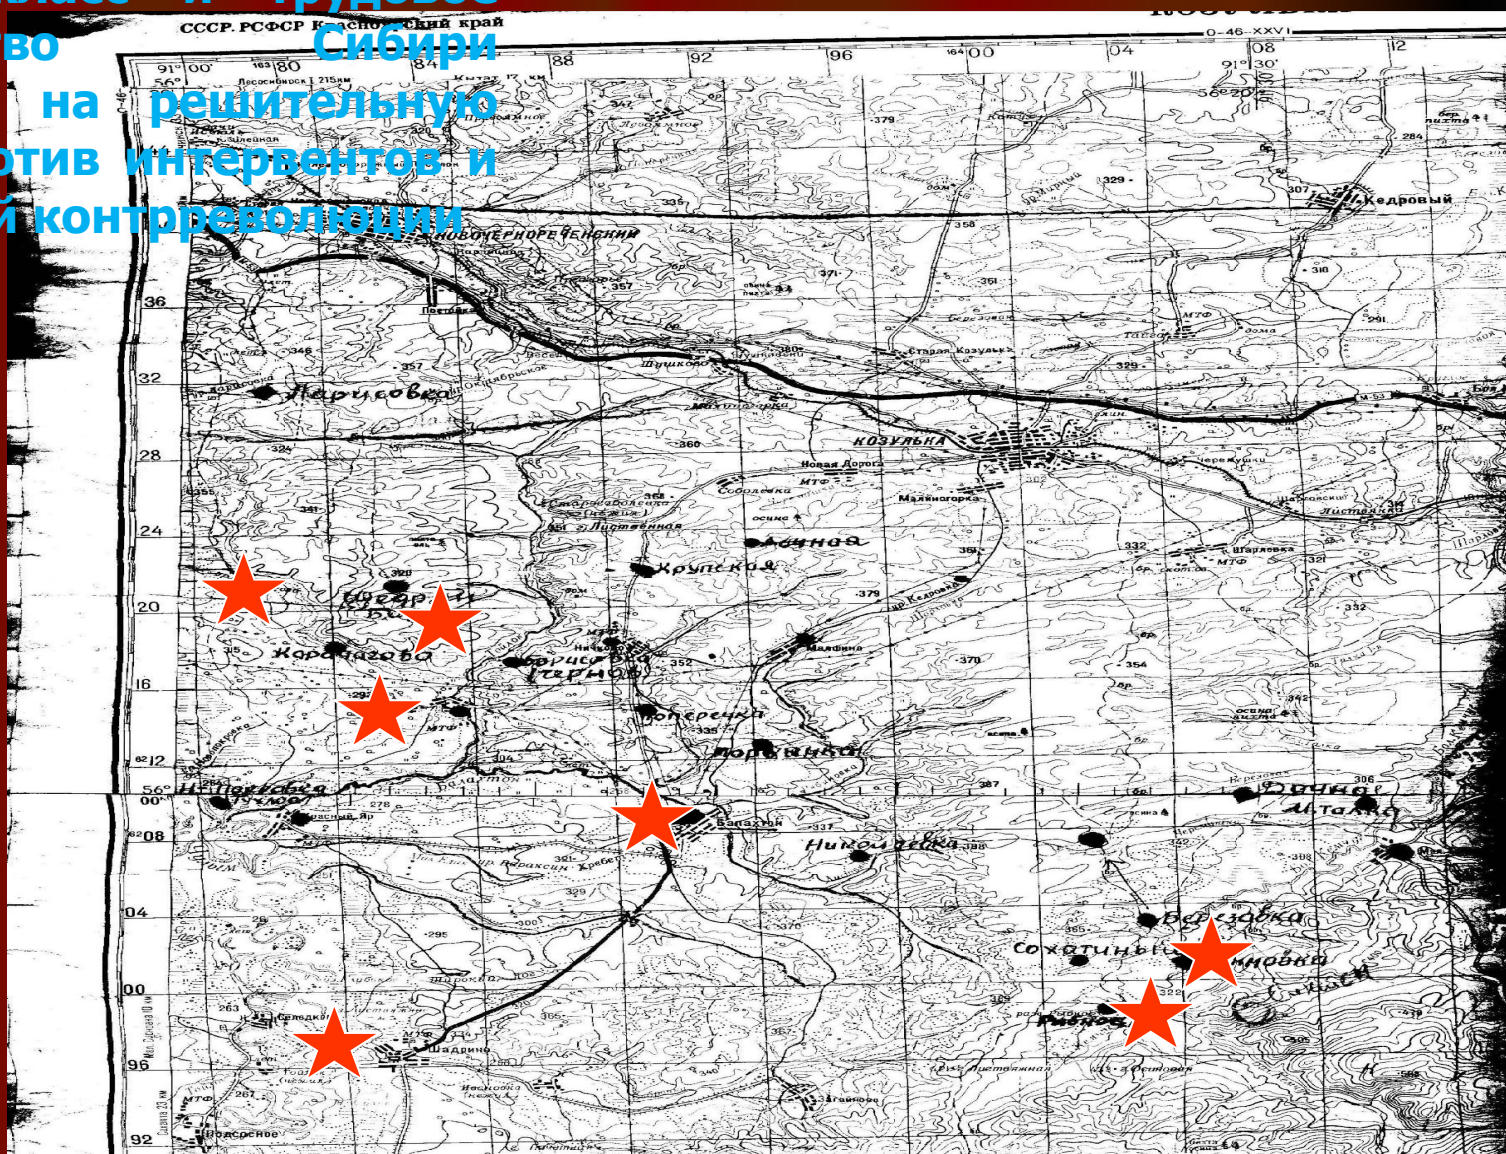

ПОДРОБНА ПРАКТИКА
ВІСНИК

Много лет прошло после окончания гражданской войны в Сибири против иностранных интервентов и внутренней контрреволюции.

" по дорогам гражданской войны "

Несмотря на неравенство сил,
рабочий класс и трудовое
крестьянство поднялись на решительную
борьбу против интервентов и
внутренней контрреволюции

" по дорогам гражданской войны "

Северина Т.Б. с дочерью

Размах народного освободительного движения все более нарастал. В таких условиях организаторы интервенции взяли курс на установление военной диктатуры. Вся власть была передана в руки бывшего царского адмирала Колчака. Он был провозглашен «верховным правителем России», с временной резиденцией в Омске.

” по дорогам гражданской войны ”

« Гражданская война коснулась многих деревень Балахтонской волости. В частности она прошла, охватив территорию деревень: Глушково, Ничково, Борисовка, Карачаго, Сикитем, Шадрино. Было это в декабре 1919 года и январе 1920», вспоминает жительница Балахтон Изаровская.

" по дорогам гражданской войны "

Первушина Ф.Л.

" по дорогам гражданской войны "

Банда, вытесненная из села Серех в числе 350-400 человек сосредоточилась в с. Балахтон. Тот же числа мною были выделены отряды в 60 человек (из них 40 93-го полка 109^й бригады с станции Кемчуг в дер. Осиновка Рыбное (30 верст южнее Кемчуга) со станции Козулька на сел Балахтон под командой Зверева 5 человек, из них 25 человек 93 полка 109^й бригады.