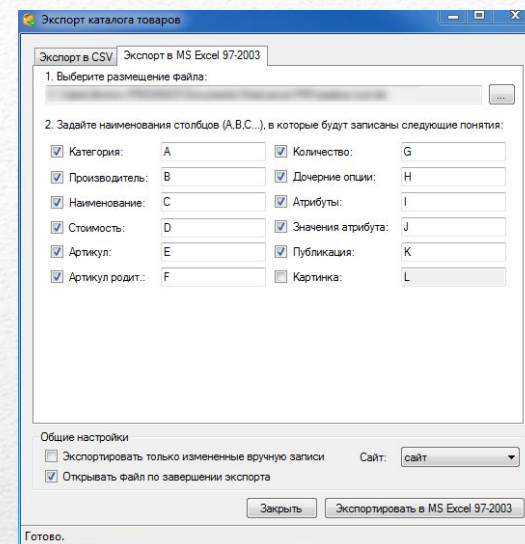

- Различные настройки «под себя» для загрузки и выгрузки прайс-листов;
- обновление прайсов поставщиков одной кнопкой;
- поддержка разнообразных структур прайсов
- поддержка популярных форматов: Excel, Csv;
- исключаяющие «стоп-фразы»;
- различные валюты с заданием курса обмена.