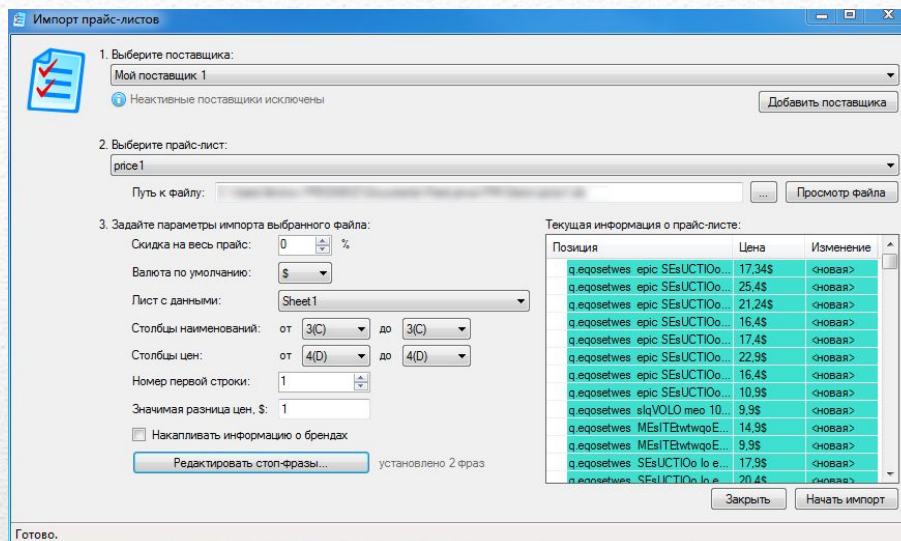

- Различные настройки «под себя» для загрузки и выгрузки прайс-листов;
- обновление прайсов поставщиков одной кнопкой;
- поддержка разнообразных структур прайсов
- поддержка популярных форматов: Excel, Csv;
- исключаяющие «стоп-фразы»;
- различные валюты с заданием курса обмена.