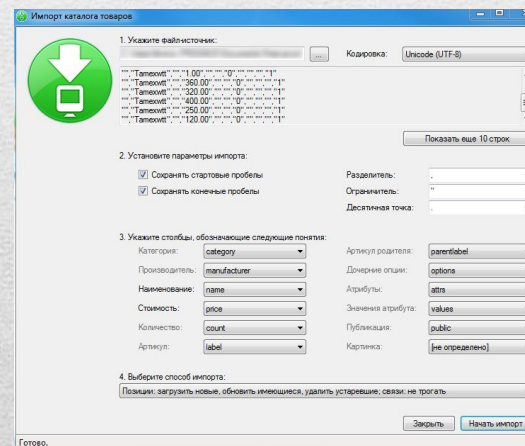

Загрузка/выгрузка прайсов