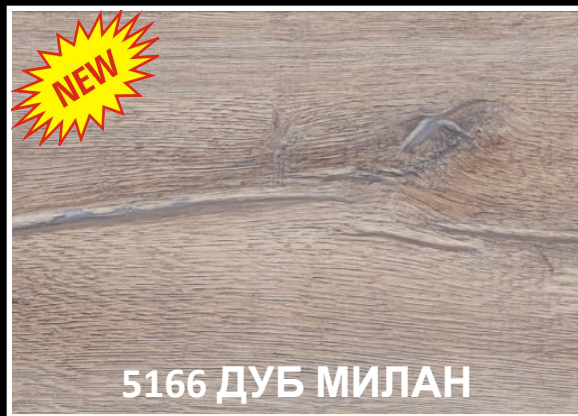

EXCLUSIVE
BRILLIANCE
33

НОВЫЕ ДЕКОРЫ