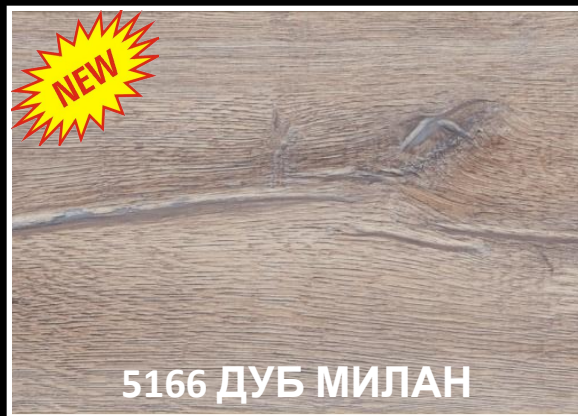

ПЛОЩАДЬ УПАКОВКИ: 2,22 М²

ВИД ЗАМКА: CLICK

СТРАНА ПРОИЗВОДИТЕЛЬ: ГЕРМАНИЯ

EXCLUSIVE
BRILLIANCE
33

НОВЫЕ ДЕКОРЫ

EXCLUSIVE
BRILLIANCE
33

ПОЛНАЯ КОЛЛЕКЦИЯ

EXCLUSIVE
BRILLIANCE
33