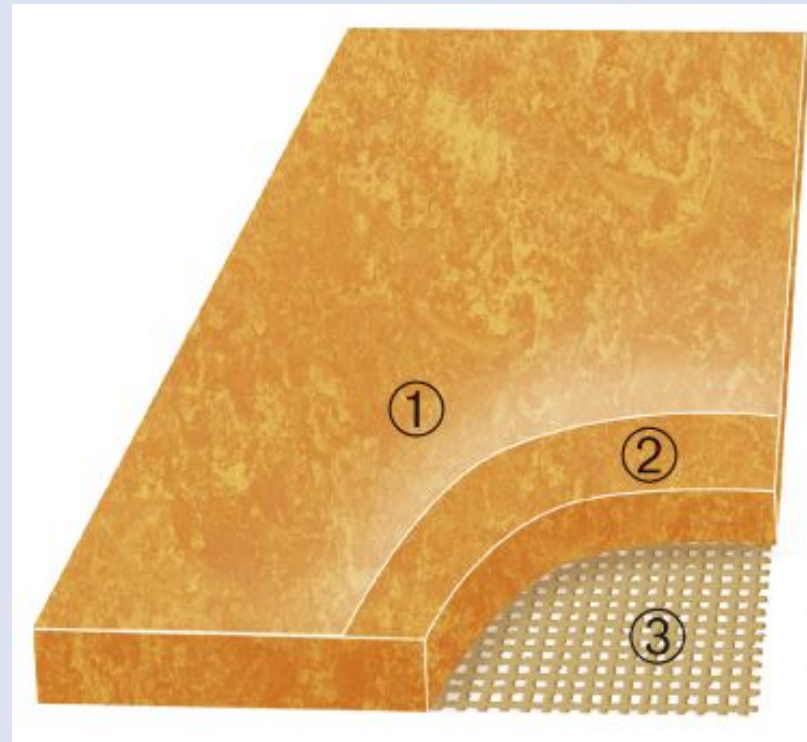

Новый линолеум XF

Конструкция

1. Чистый отвержденный
УФ-лучами терполимер
– защита поверхности
2. Натуральный линолеум
3. Джутовая основа

Натуральный линолеум

Остановись на
совершенстве

Коллекции:

Veneto 2,0mm / 2,5mm / 3,2mm