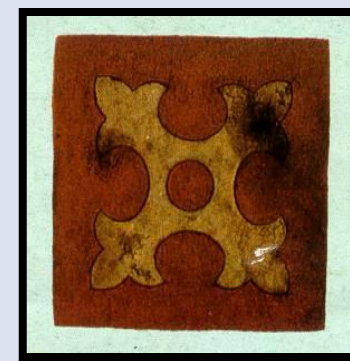

Древесная
мука

Натуральные
пигменты

Джут

**1912: Titanic
сигарный клуб**

Преимущества:

- натуральное покрытие
- гомогенная структура
- бактерицидные свойства
- экологичность
- устойчивость к сигаретному пеплу
- антистатичность