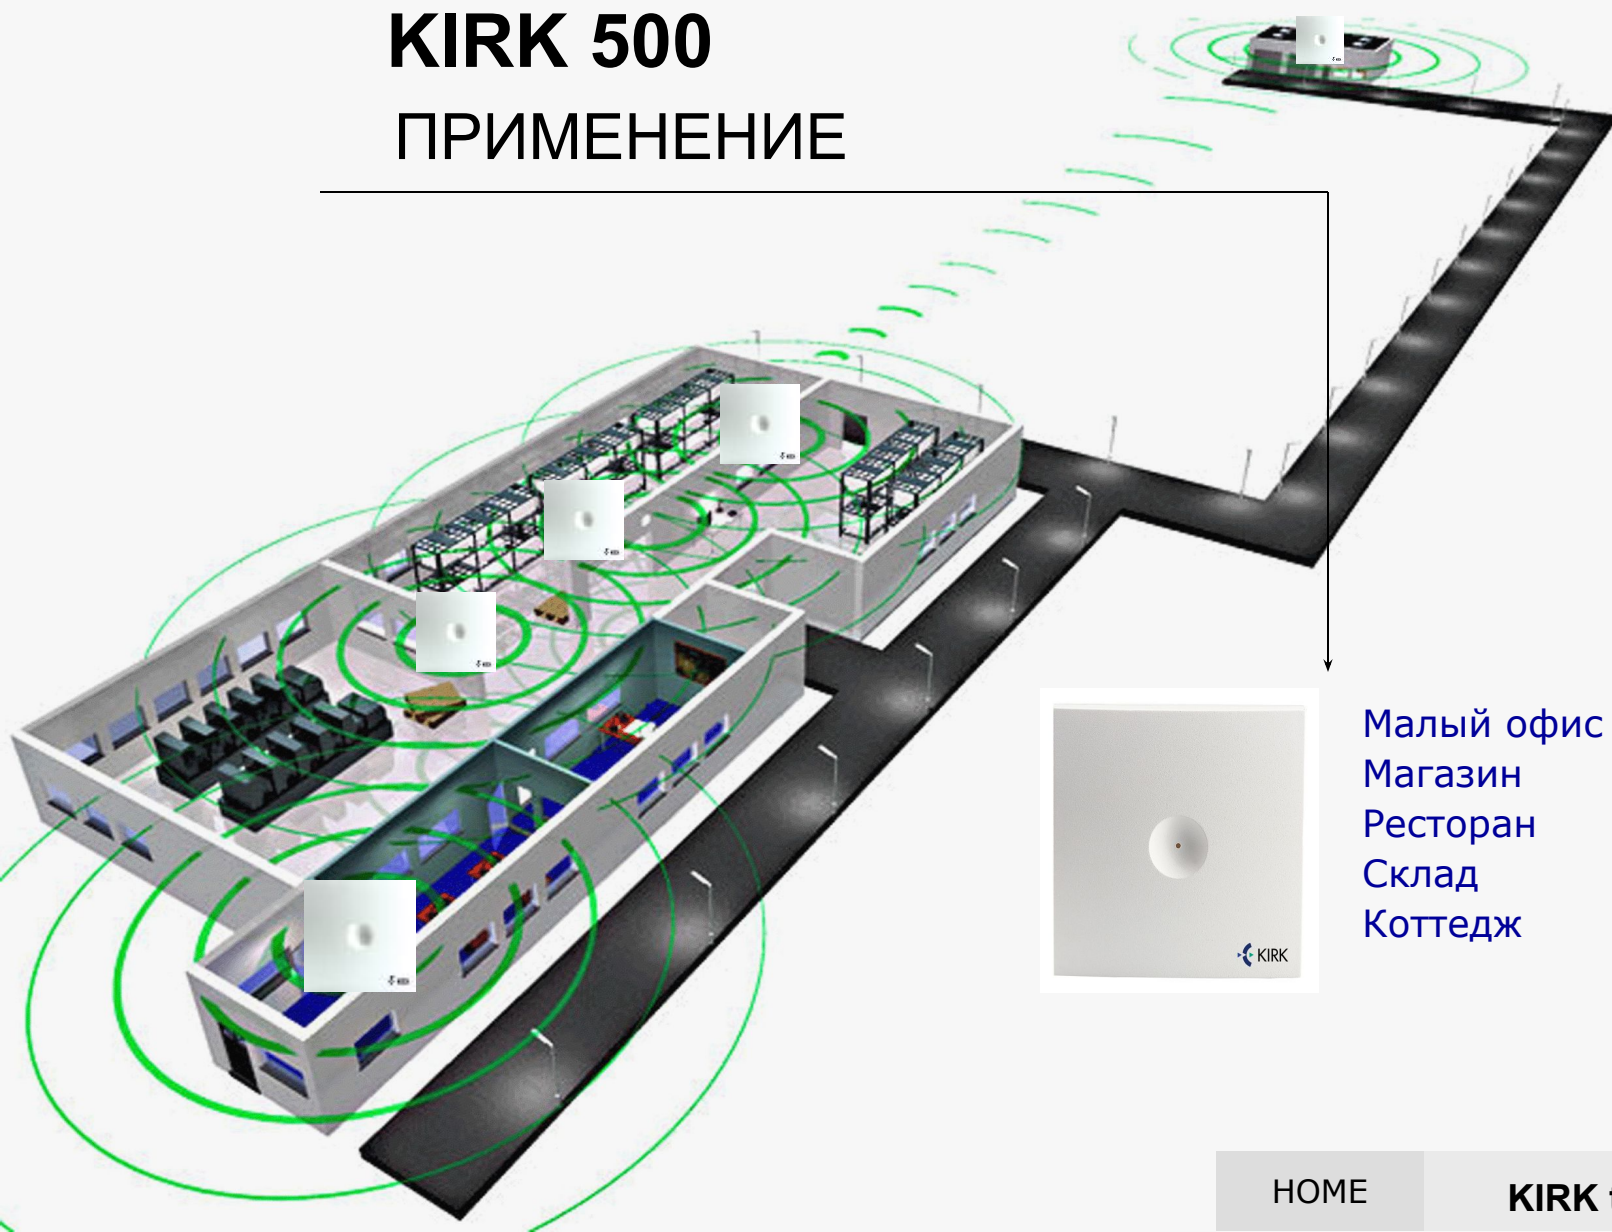

Микросотовая система KIRK 500

KIRK 500

Микросотовая мини-система стандарта DECT

(6 репитеров)

(8 абонентов)

KIRK 500

ПРИМЕНЕНИЕ

Малый офис
Магазин
Ресторан
Склад
Коттедж

KIRK 500

ЗОНА ПОКРЫТИЯ

До 6-ти репитеров могут быть прописаны в системе, и 3 из них могут быть объединены в цепочку.

■ Зона действия базовой станции

■ Зона действия репитера

KIRK 500

БАЗОВАЯ СТАНЦИЯ / КОНТРОЛЛЕР

Подключение к АТС по кабелю типа витая пара

Удаление от АТС до 1000 метров

6 одновременных разговоров в системе

6 репитеров может быть прописано

Размеры (150x150мм)

Радиус покрытия (25-300 м)

KIRK 500

РЕПИТЕР (WRFP)

Репитер имеет беспроводной интерфейс.
Увеличивает зону действия базовой станции на 50%

Характеристики репитера

2(3) канала DECT

Радио интерфейс GAP

Внешнее питание ± 9V

Размеры 100x100x36, вес 150г