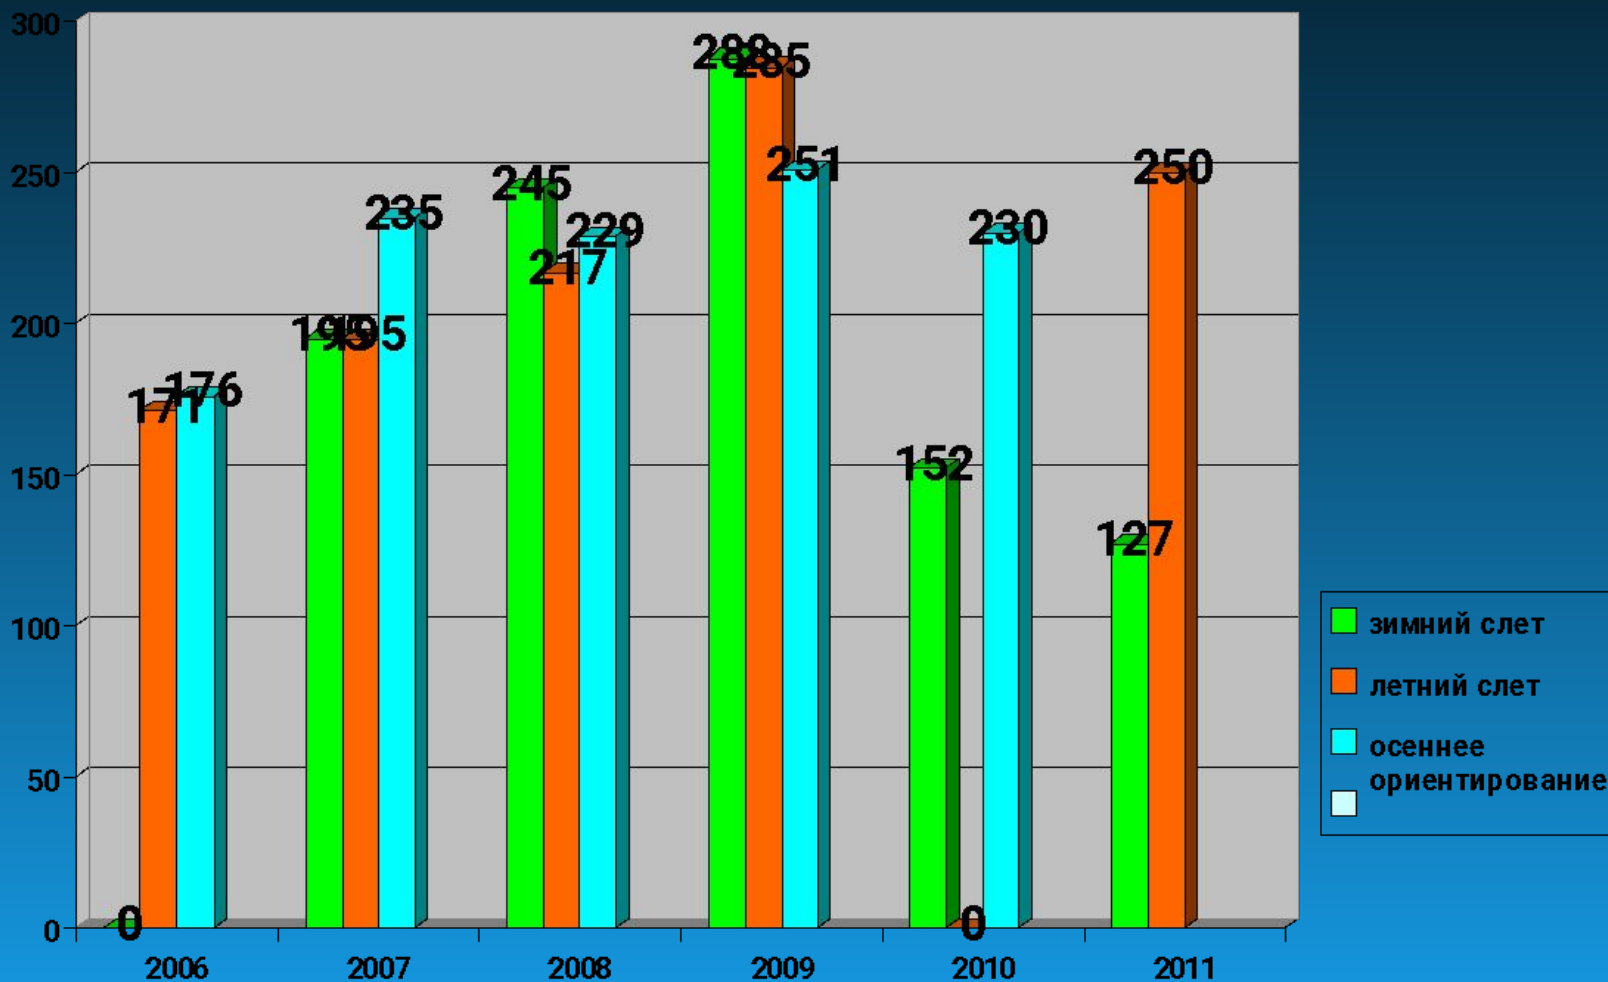

<http://maps.yandex.ru/-/CZUryga> .

Организация районных и областных туристских слетов и соревнований

Количество участников районных слетов и соревнований по годам.

Секции «Туристское многоборье»

Количество обучающихся – 40-45 детей в возрасте