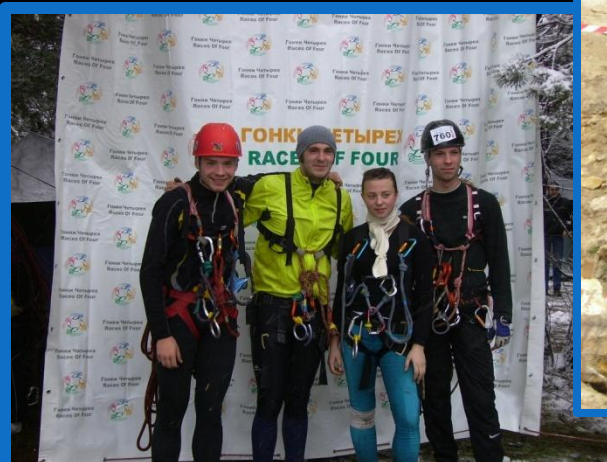

с 8 лет (младшая группа), с 11 лет (старшая группа)

Руководители: педагоги высшей категории
- Герасименко Наталья
Алексеевна
- Петров Андрей Евгеньевич

Занятия проводятся

- вторник с 15-00 до 20-00
- четверг с 15-00 до 20-00
- суббота, воскресенье – соревнования, тренировочные выезды

По результатам участия соревнованиях и походах оформляются спортивные разряды.

Виды деятельности: пешеходный туризм (участие в соревнованиях, спортивные походы)

- занятия в закрытых помещениях (залинг)

- занятия на скалодромах г. Москвы