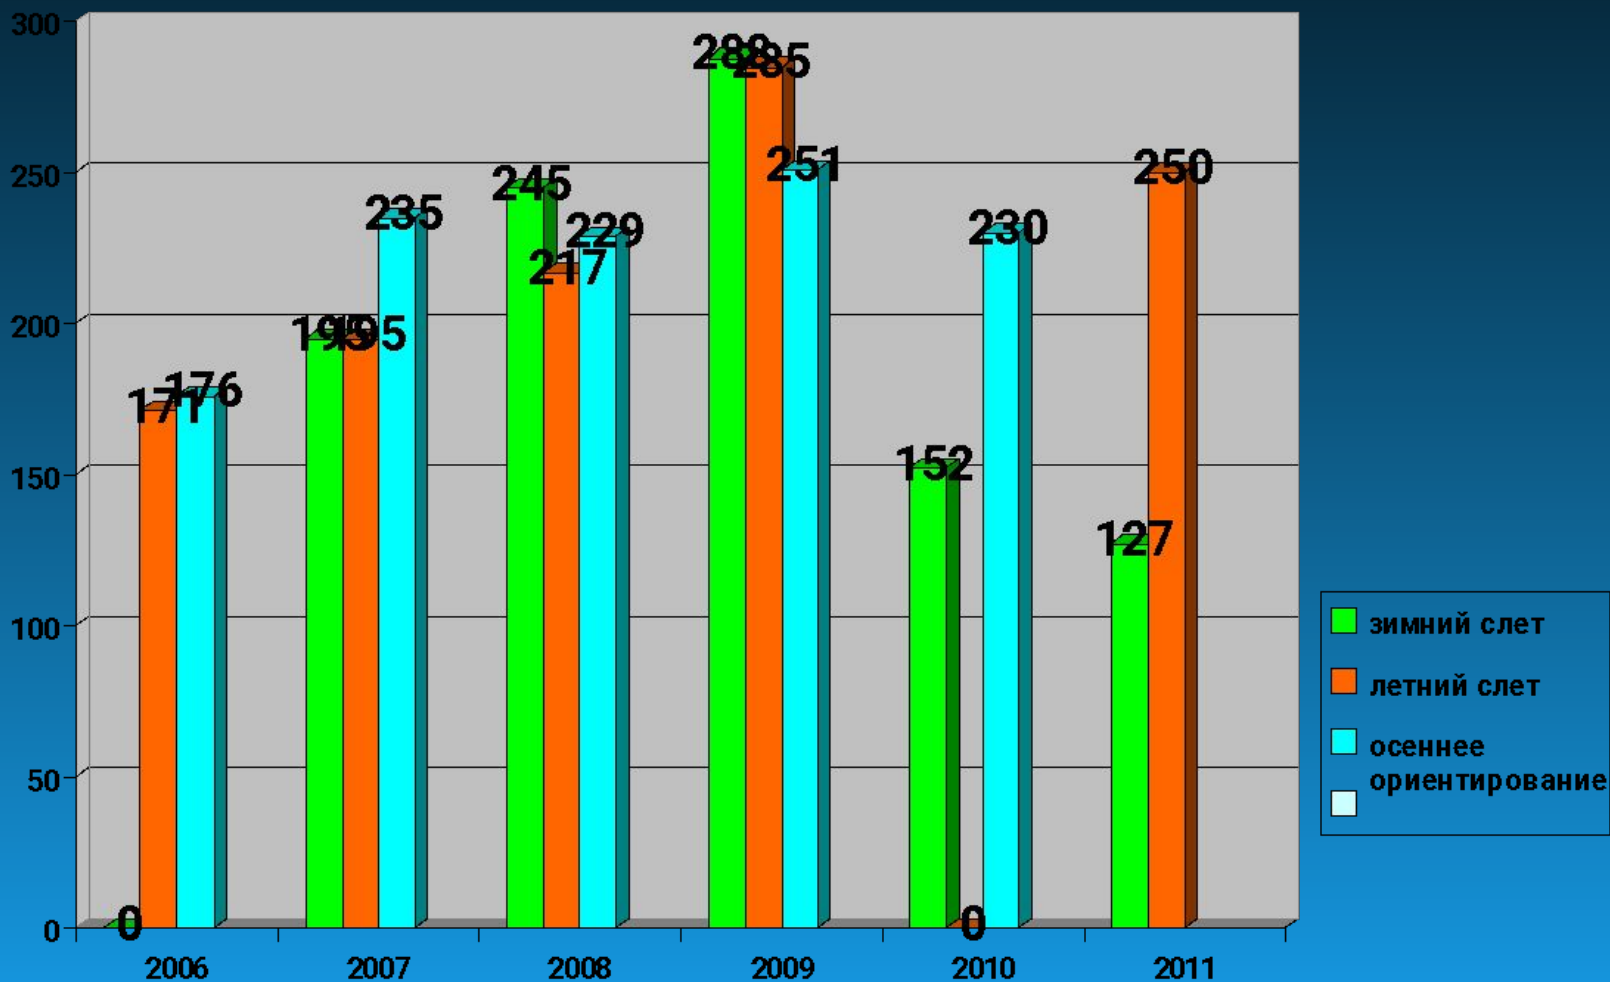

Организация районных и областных туристских слетов и соревнований

Количество участников районных слетов и соревнований по годам.