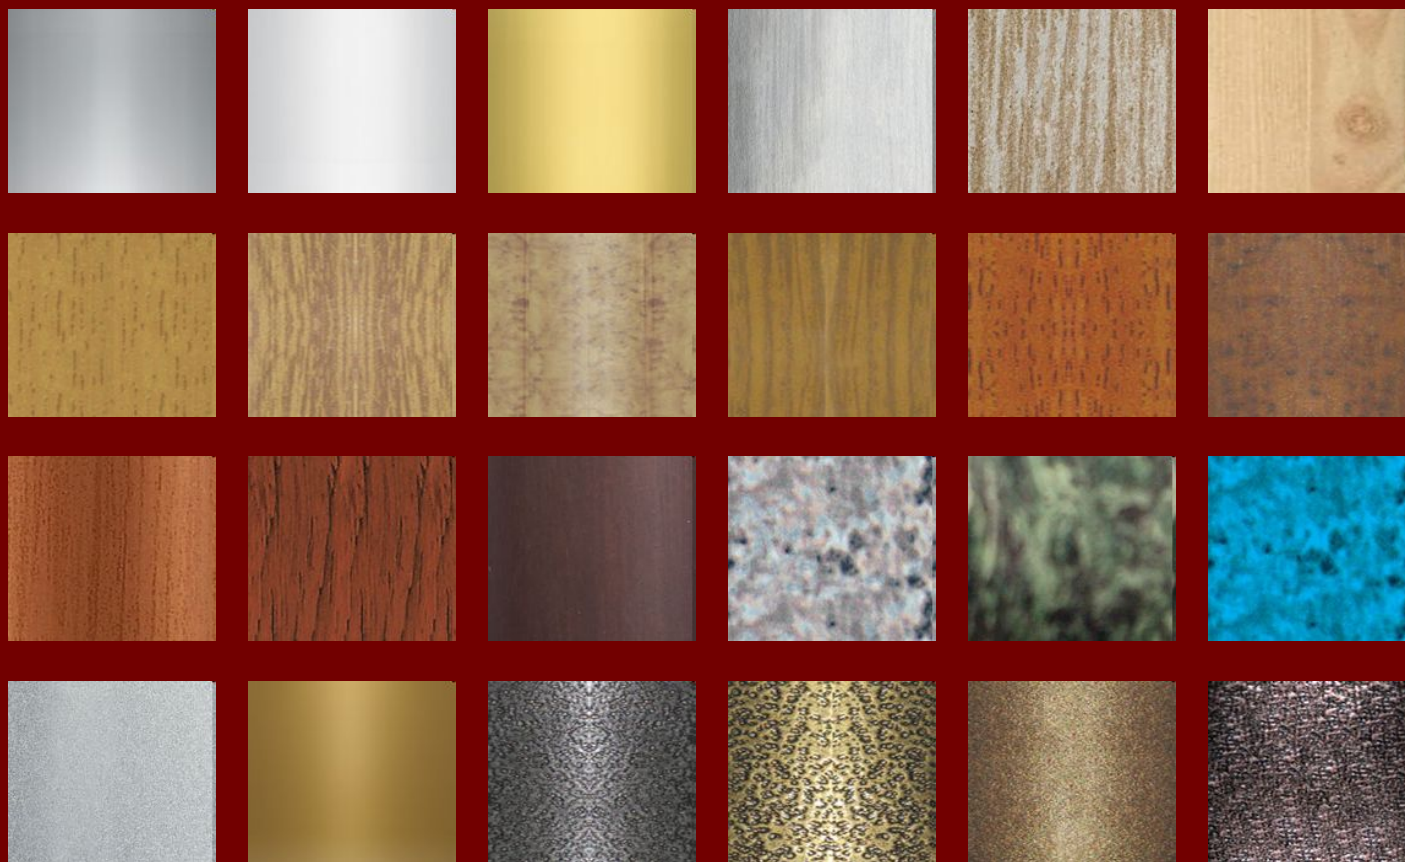

Гибкие стыки ПВХ 32мм,  
L-2,5м

Углы: 20\*20мм, 21\*21мм,  
25\*25мм, 24\*10мм, 40\*22мм,  
60\*43мм, 40\*20мм с резиновой  
вставкой

Длина всех углов и СТЫКОВ: 90см, 135см, 180см и 270см

Цветовая гамма: