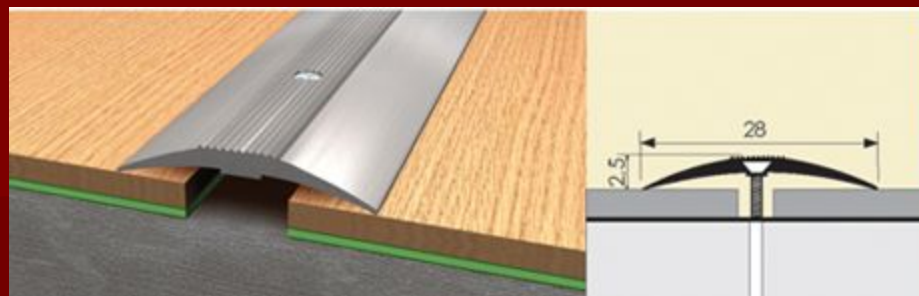

Производство алюминиевых
порогов, углов и накладок на
ступени

Мы производим

Стыки различных
размеров: 20мм, 25мм, 28мм,
38мм, 40мм, 60мм, 80мм.

Разноуровневые
стыки (канты) :
32мм, 40мм.

Стыки с закрытым креплением: Т-образные 26мм, Z-образные 28мм, с дюбелем 30мм, 40мм и 100мм.

Гибкие стыки ПВХ 32мм,
L-2,5м

Углы: 20*20мм, 21*21мм,
25*25мм, 24*10мм, 40*22мм,
60*43мм, 40*20мм с резиновой
вставкой

Длина всех углов и СТЫКОВ: 90см, 135см, 180см и 270см

Цветовая гамма:

Продукция компании Русский Профиль успешно продается на рынке строительных и отделочных материалов.

Кроме всего этого, мы предоставляем бесплатные компактные фирменные стенды для торговых залов.

- Ширина: 125см
- Высота: 220см
- Три направляющих
- Наполняемость: 78 крючков
- Наполняемость крючка: 10шт