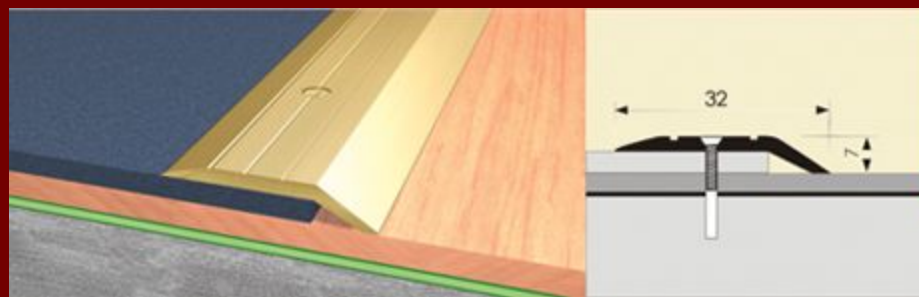

Производство алюминиевых
порогов, углов и накладок на
ступени

Мы производим

Стыки различных
размеров: 20мм, 25мм, 28мм,
38мм, 40мм, 60мм, 80мм.

Разноуровневые
стыки (канты) :
32мм, 40мм.

Стыки с закрытым креплением: Т-образные 26мм, Z-образные 28мм, с дюбелем 30мм, 40мм и 100мм.

Гибкие стыки ПВХ 32мм,
L-2,5м

Углы: 20*20мм, 21*21мм,
25*25мм, 24*10мм, 40*22мм,
60*43мм, 40*20мм с резиновой
вставкой

Длина всех углов и СТЫКОВ: 90см, 135см, 180см и 270см

Цветовая гамма:

Продукция компании Русский Профиль успешно продается на рынке строительных и отделочных материалов.

Кроме всего этого, мы предоставляем бесплатные компактные фирменные стенды для торговых залов.

- Ширина: 125см
- Высота: 220см
- Три направляющих
- Наполняемость: 78 крючков
- Наполняемость крючка: 10шт