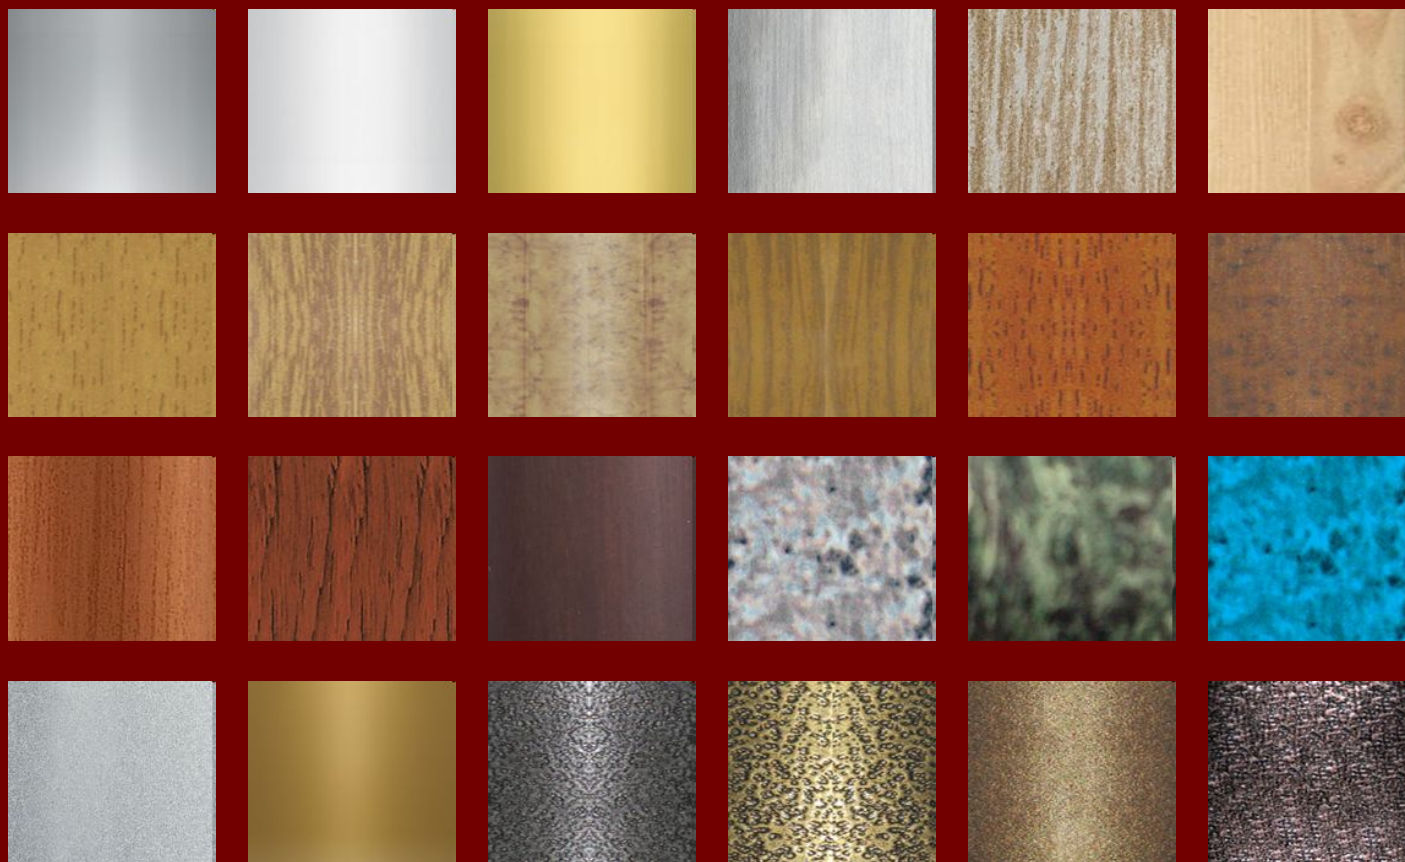

Производство алюминиевых
порогов, углов и накладок на
ступени

Мы производим

Стыки различных
размеров: 20мм, 25мм, 28мм,
38мм, 40мм, 60мм, 80мм.

Разноуровневые
стыки (канты) :
32мм, 40мм.

Стыки с закрытым креплением: Т-образные 26мм, Z-образные 28мм, с дюбелем 30мм, 40мм и 100мм.

Гибкие стыки ПВХ 32мм,
L-2,5м

Углы: 20*20мм, 21*21мм,
25*25мм, 24*10мм, 40*22мм,
60*43мм, 40*20мм с резиновой
вставкой

Длина всех углов и СТЫКОВ: 90см, 135см, 180см и 270см

Цветовая гамма:

Продукция компании Русский Профиль успешно продается на рынке строительных и отделочных материалов.

По мнению наших партнеров, выбор продукции компании Русский Профиль обусловлен следующими факторами:

- широкий диапазон расцветок
- популярный ассортимент
- легкое сочетание расцветок с расцветками напольных покрытий
- удобная упаковка с европодвесами
- штрих-код на каждой единице товара
- все продукты укомплектованы саморезами
- конкурентоспособное соотношение цены и качества
- гибкая система скидок
- доставка до магазина или склада клиента
- подбор ассортимента, составление товарной матрицы
- индивидуальный менеджер для каждого клиента
- своевременная оптимизация товарного запаса партнера

Кроме всего этого, мы предоставляем бесплатные компактные фирменные стенды для торговых залов.

- Ширина: 125см
- Высота: 220см
- Три направляющих
- Наполняемость: 78 крючков
- Наполняемость крючка: 10шт