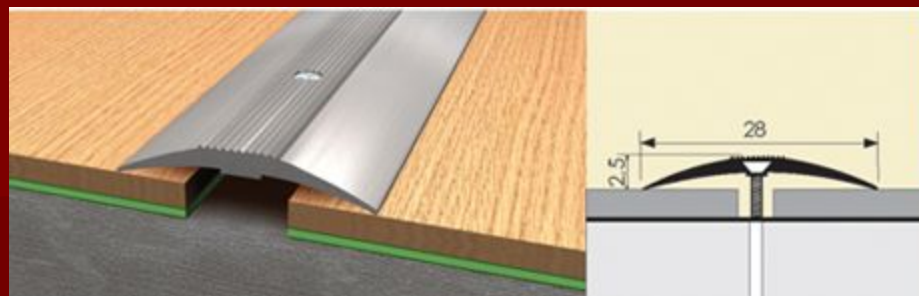

# Мы производим

Стыки различных  
размеров: 20мм, 25мм, 28мм,  
38мм, 40мм, 60мм, 80мм.

Разноуровневые  
стыки (канты) :  
32мм, 40мм.

Стыки с закрытым креплением: Т-образные 26мм, Z-образные 28мм, с дюбелем 30мм, 40мм и 100мм.

Гибкие стыки ПВХ 32мм,  
L-2,5м

Углы: 20\*20мм, 21\*21мм,  
25\*25мм, 24\*10мм, 40\*22мм,  
60\*43мм, 40\*20мм с резиновой  
вставкой

Длина всех углов и СТЫКОВ: 90см, 135см, 180см и 270см

Цветовая гамма:

Кроме всего этого, мы предоставляем бесплатные компактные фирменные стенды для торговых залов.

- Ширина: 125см
- Высота: 220см
- Три направляющих
- Наполняемость: 78 крючков
- Наполняемость крючка: 10шт