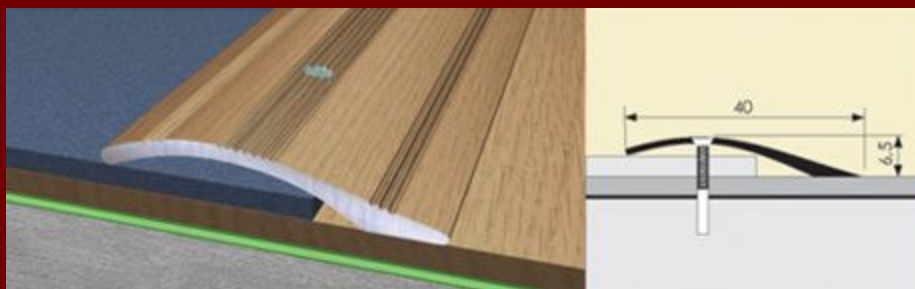

Производство алюминиевых
порогов, углов и накладок на
ступени

Мы производим

Стыки различных
размеров: 20мм, 25мм, 28мм,
38мм, 40мм, 60мм, 80мм.

Разноуровневые
стыки (канты) :
32мм, 40мм.

Стыки с закрытым креплением: Т-образные 26мм, Z-образные 28мм, с дюбелем 30мм, 40мм и 100мм.

Гибкие стыки ПВХ 32мм,
L-2,5м

Углы: 20*20мм, 21*21мм,
25*25мм, 24*10мм, 40*22мм,
60*43мм, 40*20мм с резиновой
вставкой

Длина всех углов и СТЫКОВ: 90см, 135см, 180см и 270см

Цветовая гамма:

Продукция компании Русский Профиль успешно продается на рынке строительных и отделочных материалов.

Кроме всего этого, мы предоставляем бесплатные компактные фирменные стенды для торговых залов.

- Ширина: 125см
- Высота: 220см
- Три направляющих
- Наполняемость: 78 крючков
- Наполняемость крючка: 10шт