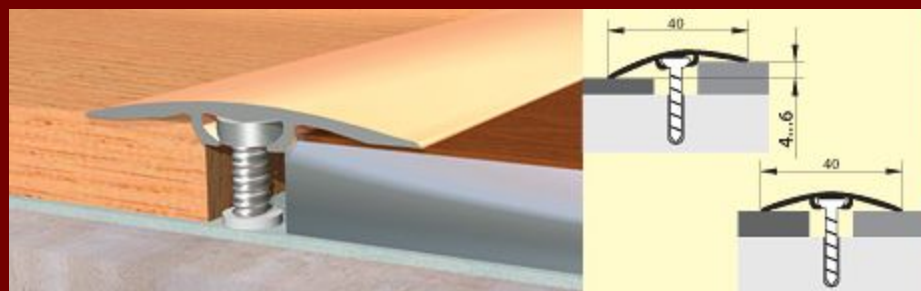

# Мы производим

Стыки различных  
размеров: 20мм, 25мм, 28мм,  
38мм, 40мм, 60мм, 80мм.

Разноуровневые  
стыки (канты) :  
32мм, 40мм.

Стыки с закрытым креплением: Т-образные 26мм, Z-образные 28мм, с дюбелем 30мм, 40мм и 100мм.

Гибкие стыки ПВХ 32мм,  
L-2,5м

Углы: 20\*20мм, 21\*21мм,  
25\*25мм, 24\*10мм, 40\*22мм,  
60\*43мм, 40\*20мм с резиновой  
вставкой

Длина всех углов и СТЫКОВ: 90см, 135см, 180см и 270см

Цветовая гамма:

Кроме всего этого, мы предоставляем бесплатные компактные фирменные стенды для торговых залов.

- Ширина: 125см
- Высота: 220см
- Три направляющих
- Наполняемость: 78 крючков
- Наполняемость крючка: 10шт