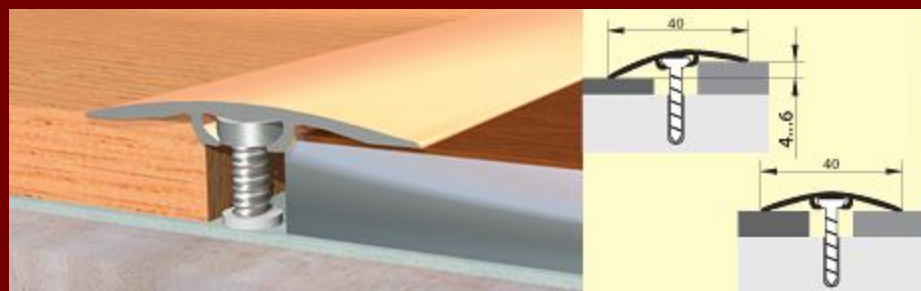

Производство алюминиевых
порогов, углов и накладок на
ступени

Мы производим

Стыки различных
размеров: 20мм, 25мм, 28мм,
38мм, 40мм, 60мм, 80мм.

Разноуровневые
стыки (канты) :
32мм, 40мм.

Стыки с закрытым креплением: Т-образные 26мм, Z-образные 28мм, с дюбелем 30мм, 40мм и 100мм.

Гибкие стыки ПВХ 32мм,
L-2,5м

Углы: 20*20мм, 21*21мм,
25*25мм, 24*10мм, 40*22мм,
60*43мм, 40*20мм с резиновой
вставкой

Длина всех углов и СТЫКОВ: 90см, 135см, 180см и 270см

Цветовая гамма:

Продукция компании Русский Профиль успешно продается на рынке строительных и отделочных материалов.

Кроме всего этого, мы предоставляем бесплатные компактные фирменные стенды для торговых залов.

- Ширина: 125см
- Высота: 220см
- Три направляющих
- Наполняемость: 78 крючков
- Наполняемость крючка: 10шт