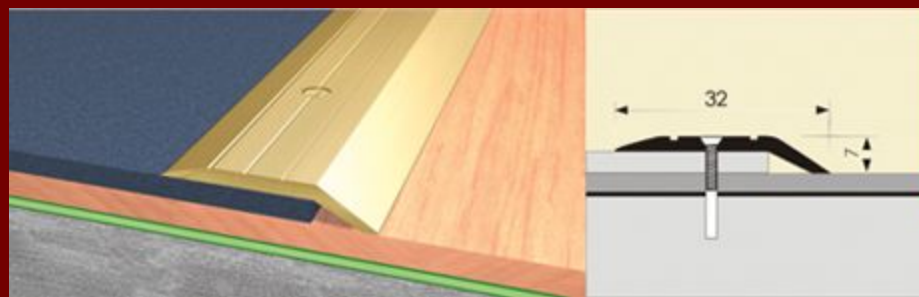

# Мы производим

Стыки различных  
размеров: 20мм, 25мм, 28мм,  
38мм, 40мм, 60мм, 80мм.

Разноуровневые  
стыки (канты) :  
32мм, 40мм.

Стыки с закрытым креплением: Т-образные 26мм, Z-образные 28мм, с дюбелем 30мм, 40мм и 100мм.

Гибкие стыки ПВХ 32мм,  
L-2,5м

Углы: 20\*20мм, 21\*21мм,  
25\*25мм, 24\*10мм, 40\*22мм,  
60\*43мм, 40\*20мм с резиновой  
вставкой

Длина всех углов и СТЫКОВ: 90см, 135см, 180см и 270см

Цветовая гамма:

Кроме всего этого, мы предоставляем бесплатные компактные фирменные стенды для торговых залов.

- Ширина: 125см
- Высота: 220см
- Три направляющих
- Наполняемость: 78 крючков
- Наполняемость крючка: 10шт