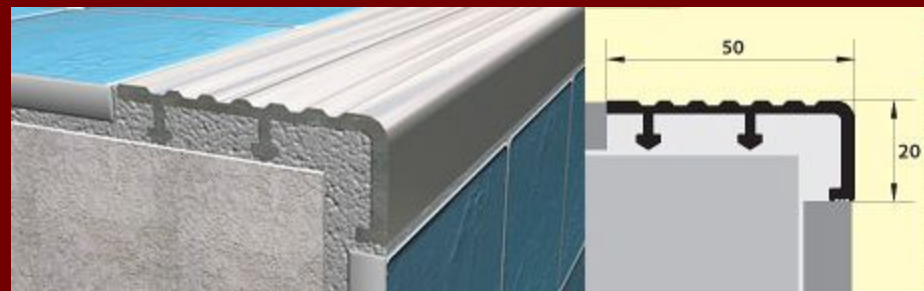

Производство алюминиевых
порогов, углов и накладок на
ступени

Мы производим

Стыки различных
размеров: 20мм, 25мм, 28мм,
38мм, 40мм, 60мм, 80мм.

Разноуровневые
стыки (канты) :
32мм, 40мм.

Стыки с закрытым креплением: Т-образные 26мм, Z-образные 28мм, с дюбелем 30мм, 40мм и 100мм.

Гибкие стыки ПВХ 32мм,
L-2,5м

Углы: 20*20мм, 21*21мм,
25*25мм, 24*10мм, 40*22мм,
60*43мм, 40*20мм с резиновой
вставкой

Длина всех углов и СТЫКОВ: 90см, 135см, 180см и 270см

Цветовая гамма:

Продукция компании Русский Профиль успешно продается на рынке строительных и отделочных материалов.

Кроме всего этого, мы предоставляем бесплатные компактные фирменные стенды для торговых залов.

- Ширина: 125см
- Высота: 220см
- Три направляющих
- Наполняемость: 78 крючков
- Наполняемость крючка: 10шт