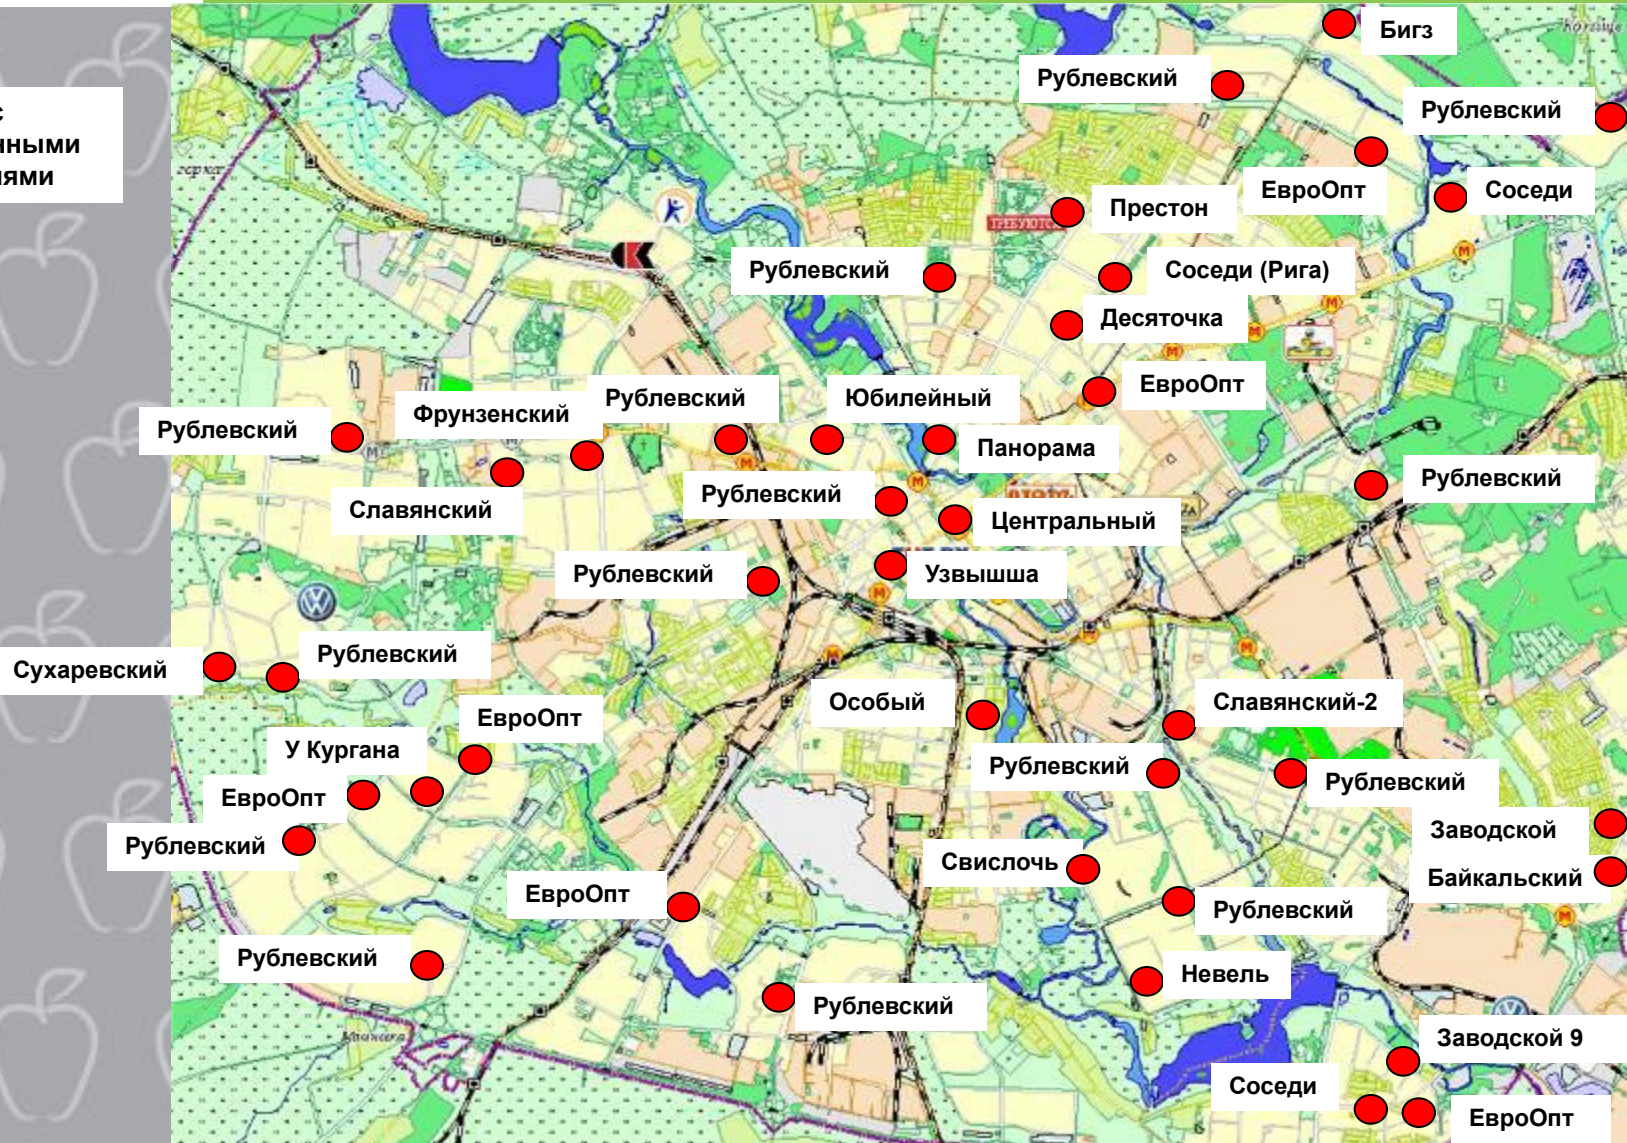

Предложение по размещению
рекламы в местах продаж

Охват города Минска

магазины с
установленными
конструкциями

Места установки конструкций

ВХОД В ТОРГОВЫЙ ЗАЛ (ЖК-телевизор)

Байкальский (ул. Ангарская 36)

Места установки конструкций

ВХОД В ТОРГОВЫЙ ЗАЛ (односторонний слайд-бокс)

Бигз

Места установки конструкций

центральная галерея (двухсторонний слайд-бокс)

Бигз

Места установки конструкций

прикассовая зона (двухсторонний слайд-бокс)

Бигз