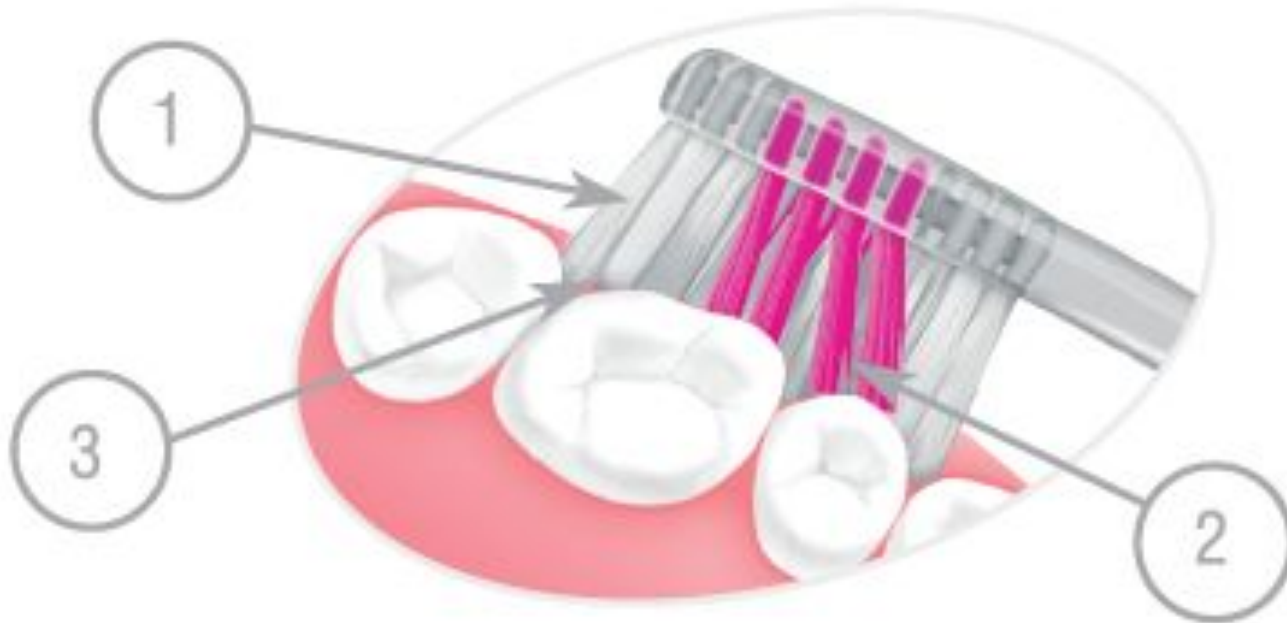

Щетина

1. Утончённая щетина идеально очищает зубы у десны и межзубные промежутки.
2. Наклонные более толстые щетинки очищают гладкие поверхности зубов и бережно массируют дёсны.
3. Удлинённые щетинки на конце идеально очищают коренные зубы и труднодоступные места.