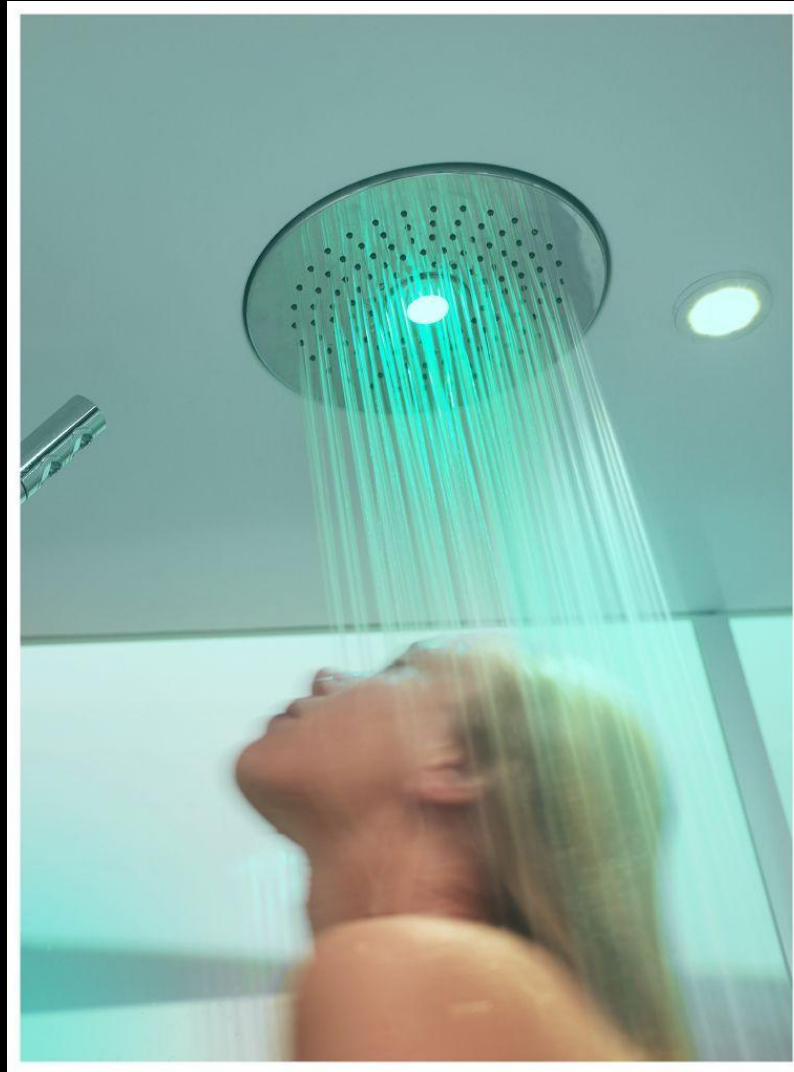

Svedbergs S-BOX