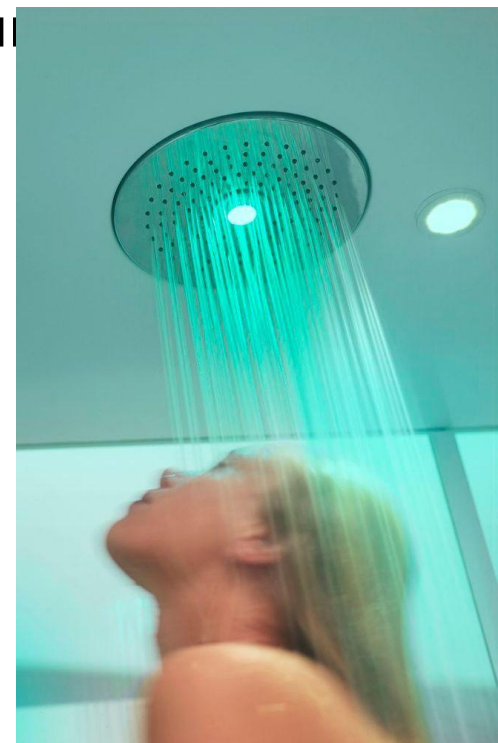

- S-BOX BAS: не поставляются
- S-BOX STEAM: дополнительная опция
 - 2 массажные программы
- S-BOX DE LUX: дополнительная опция
 - 4 массажные программы
- Настройки.
 - 3 варианта массажных программ
 - Индивидуальное регулирование

Svedbergs S-BOX

- Дополнительная опция

Душ-спрэй (2 шт)

- S-BOX BAS: дополнительная опция
- S-BOX STEAM: дополнительная опция
- S-BOX DE LUX: входит в комплектацию

- Приятный освежающий мелкий разбрызгивающий дождь, почти туман
- Низкий уровень воды

Svedbergs S-BOX

- Дополнительное оборудование

Светотерапия (1 шт)

- S-BOX BAS: не поставляется
- S-BOX STEAM: дополнительная опция
 - 5 цветовых программ
- S-BOX DE LUX: входит в комплектацию
 - 12 цветовых программ