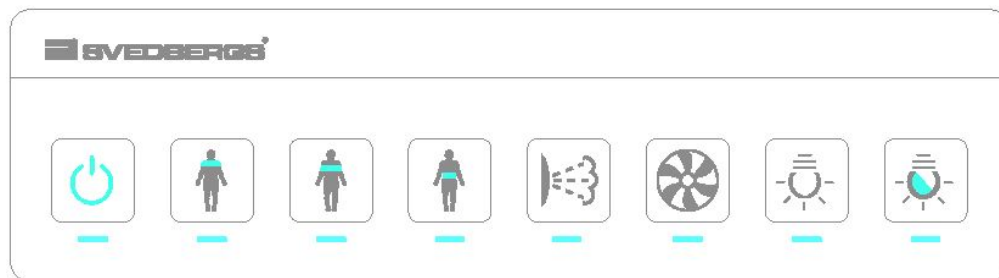

- Сенсорная панель управления

Сенсорная панель

- S-BOX BAS: не имеет сенсорной панели
- S-BOX STEAM: сенсорная панель с кнопками
- S-BOX DE LUX: сенсорная панель с жидкокристаллическим экраном

Svedbergs S-BOX

- Сенсорная панель

Сенсорная панель S-BOX STEAM

Система On / Off

Массаж плеч On / Off

Массаж груди On / Off

Массаж талии On / Off

Пар On / Off

Вентилятор On / Off

Общая подсветка On / Off

Светотерапия On / Off программы 1-5

Svedbergs S-BOX

- Сенсорная панель управления

Сенсорная панель управления S-BOX DE LUX

	Система On/ Off	
	Пар On / Off	
	Вентилятор On/ Off	
	Общая подсветка On/ Off	
	Светотерапия On/ Off, программы 1-5	
	меню, вкл. кнопку возврата	
	Переключение на экран меню, информация о текущих функциях	
	Подтверждение выбора меню (массажные программы)	
	Массаж плеч On/ Off	
	Массаж груди On/ Off	
	Массаж талии On/ Off	
	Массажные программы On/ Off	