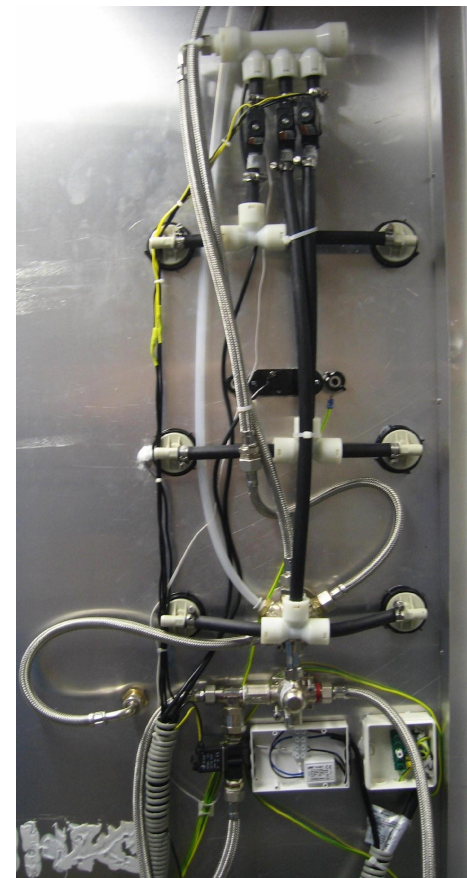

Svedbergs S-BOX

- Удобное обслуживание

- Люк для обслуживания в пенале
- Парогенератор и блок управления на салазках

Svedbergs S-BOX

- Удобное обслуживание

Разборная конструкция пенала

- Сервисное обслуживание снаружи кабины