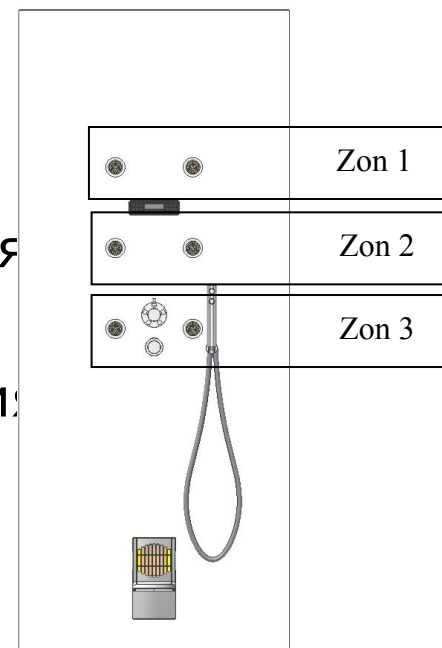

- S-BOX BAS: не поставляются
- S-BOX STEAM: дополнительная опция
 - 2 массажные программы
- S-BOX DE LUX: дополнительная опция
 - 4 массажные программы
- Настройки.
 - 3 варианта массажных программ
 - Индивидуальное регулирование