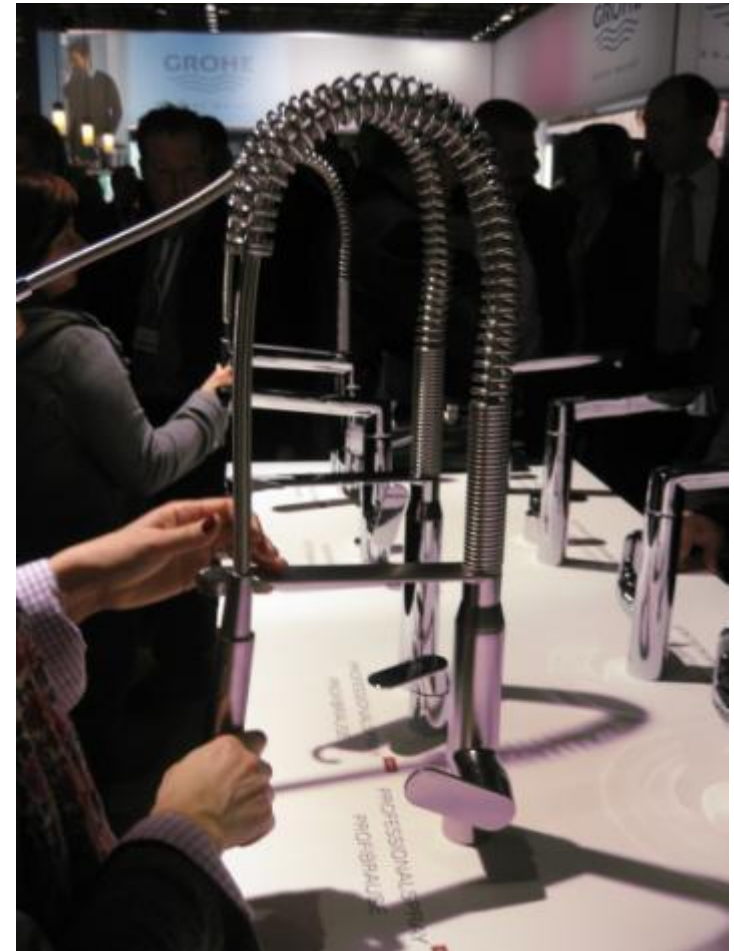

Презентация кухонни смесители