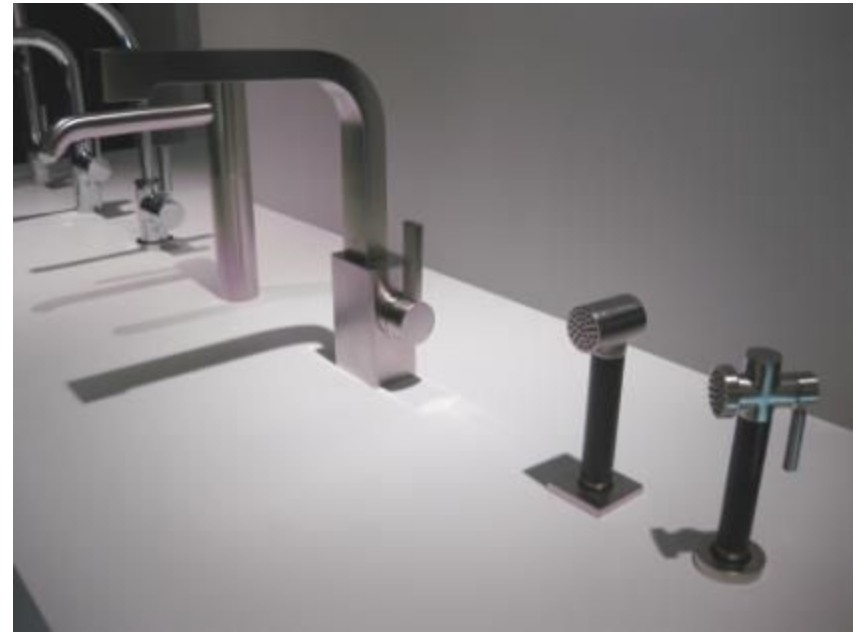

Кухонная программа