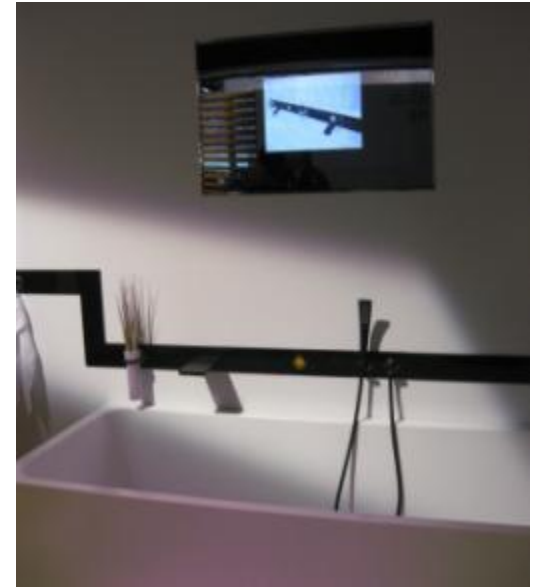

GROHE Ondus® (digital version)