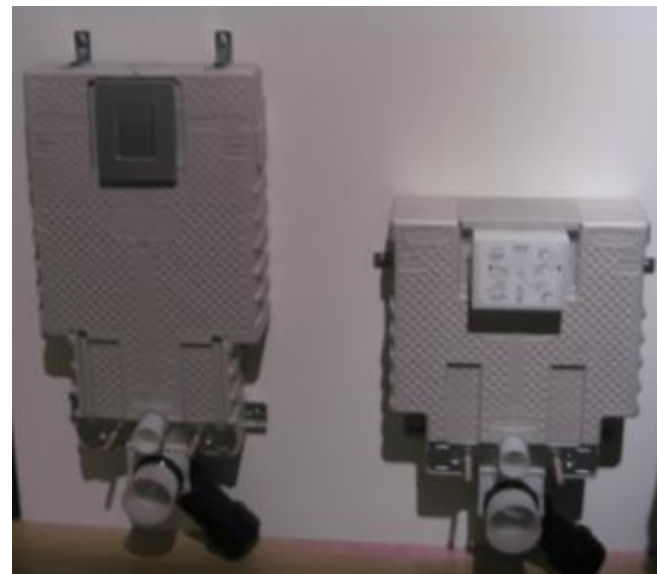

СЕРИЯ GROHE CONCETTO

Коллекция GROHE LINEARE

GROHE SPA

Цифровые технологии в ванной комнате

GROHE Ondus® (digital version)

GROHE ALLURE BRILLIANT

Душевые системы

Инсталляционные системы