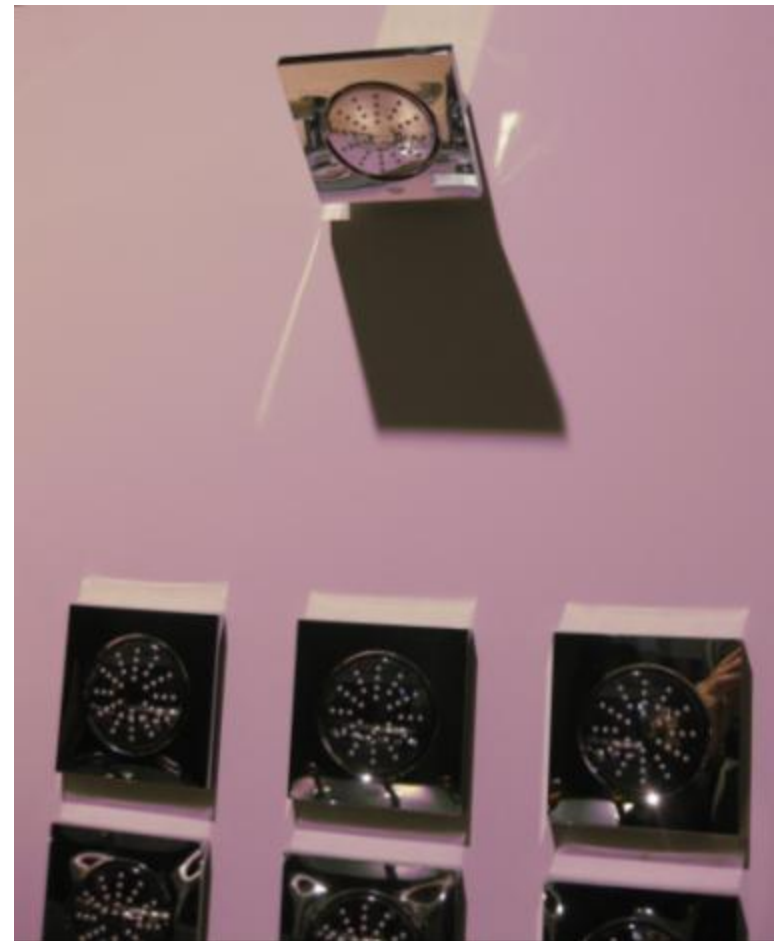

Душевая программа встраиваемого душа