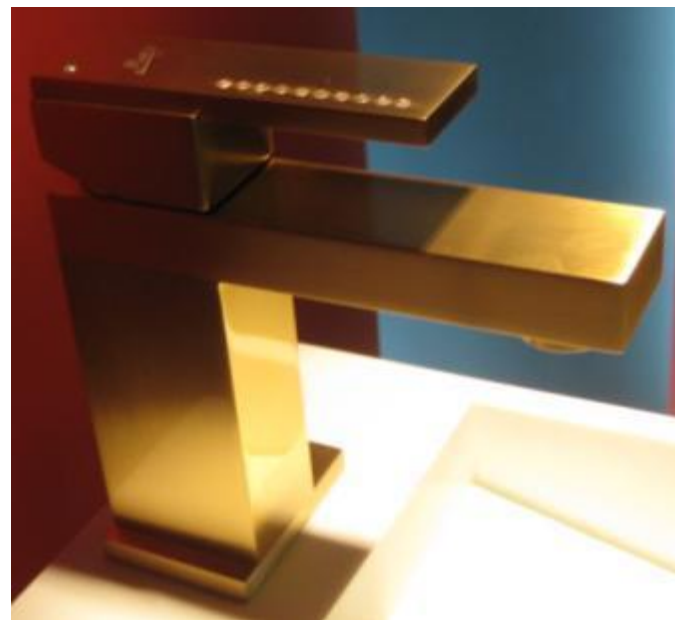

THG

THG

НОВИНКИ ОТ Griferia Marti (Испания)

LOEWE

НОВИНКИ ОТ GEBERIT

Новые клавиши смыва для инсталляционных систем – возможность любого цвета и дизайна рисунка за счет стеклянной панели

НОВИНКИ ОТ GEBERIT

Новые система инсталляции для умывальников