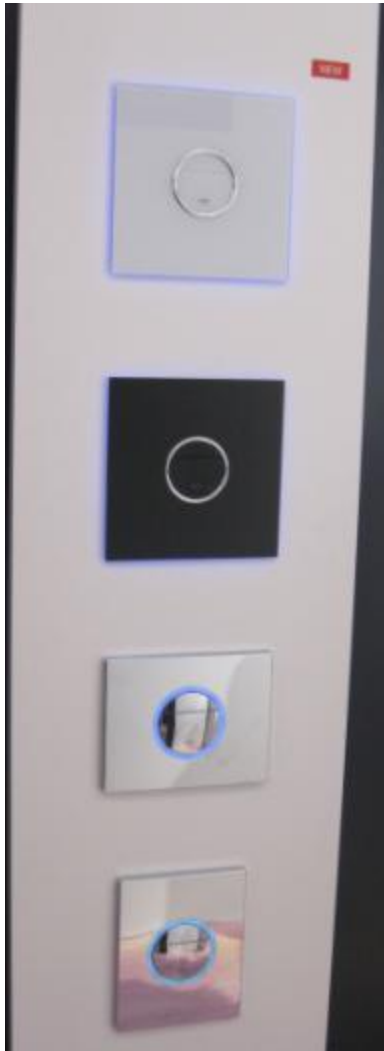

Клавиши смыва