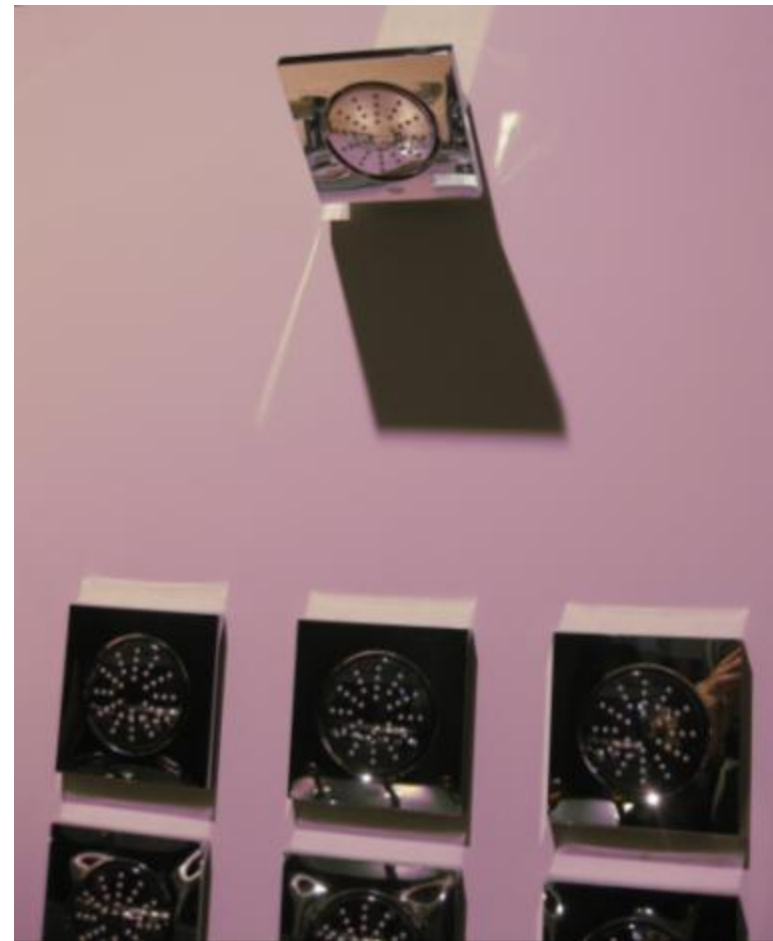

Душевая программа встраиваемого душа