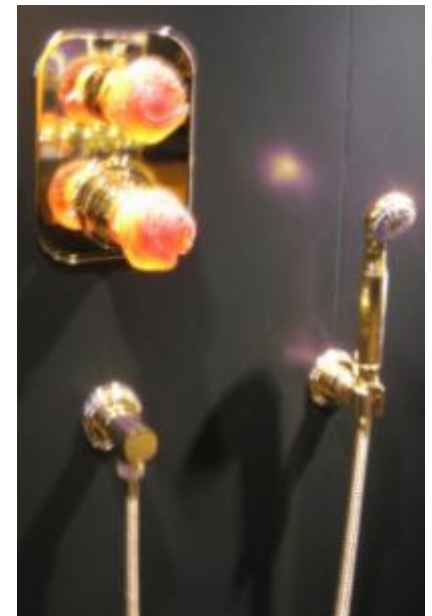

Кухонная программа

Линейка SOURCE для Villeroy&Boch

Серия GENTLE

THG

THG

THG

THG

THG

THG

THG

НОВИНКИ ОТ Griferia Marti (Испания)

LOEWE

НОВИНКИ ОТ GEBERIT

Новые клавиши смыва для инсталляционных систем – возможность любого цвета и дизайна рисунка за счет стеклянной панели

НОВИНКИ ОТ GEBERIT

Новые система инсталляции для умывальников