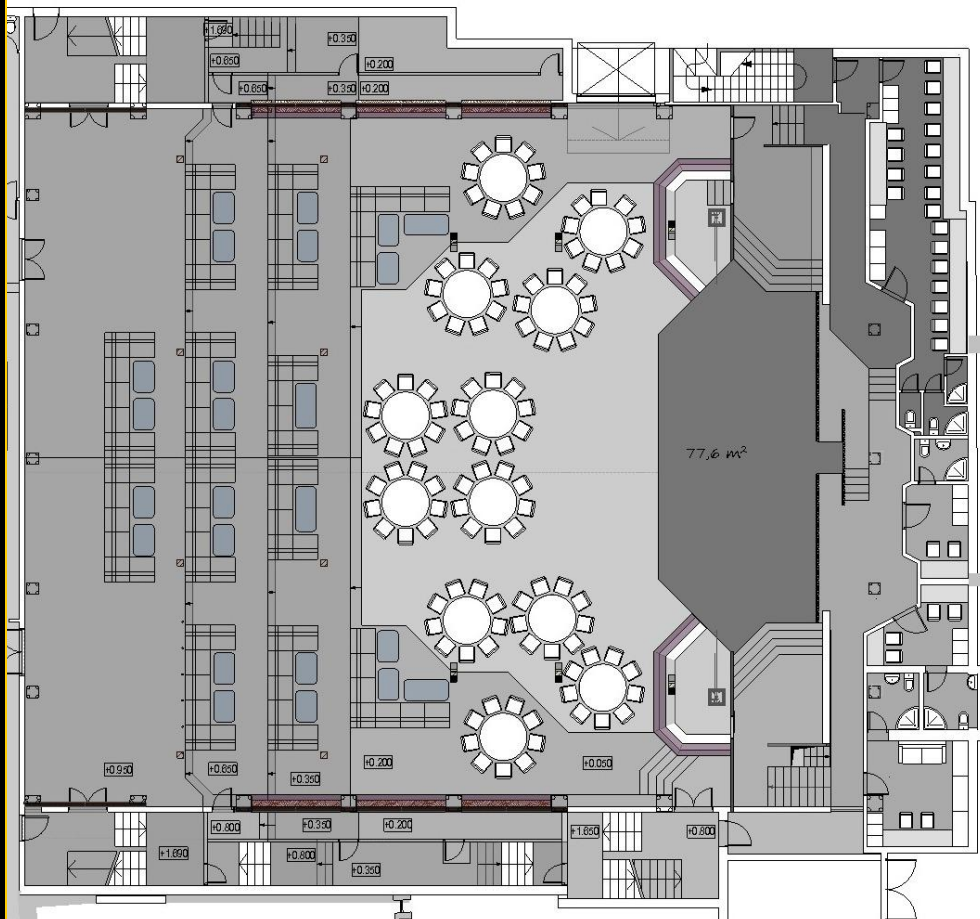

ELISIUM – Hall;

POSH FRIENDS!

ИЗВЕСТИЯ Event Hall

Организация пространства:

Зал выполнен в форме двухуровневого амфитеатра с размещением гостей в комфортных ложах.

ИЗВЕСТИЯ Event Hall

Общая площадь зала более 2 000 кв. метров, что позволяет проводить банкетные мероприятия до 750 персон, в режиме фуршета до 2 500 персон.

ИЗВЕСТИЯ Event Hall

ЭКРАНЫ СВЕТОДИОДНЫЕ :

Наименование и техническая характеристика	Единица измерения	Примечание	Количество
экран светодиодный, P12, модули Silan, для использования в помещении	м2	экран над сценой	79
экран светодиодный, P12, модули Silan, для использования в помещении	м2	балкон	53
экран светодиодный, P12, модули Silan, для использования в помещении	м2	фронт сцены	18

ИЗВЕСТИЯ Event Hall

Ситуационный план-схема :

ПЛАН 1 ЭТАЖА

ПЛАН 2 ЭТАЖА

ИЗВЕСТИЯ Event Hall

Совместное расположение зала и клуба «LOOK IN ROOMS» как единого комплекса позволяет использовать все пространства для обеспечения большего уровня комфорта, масштабности события и увеличения зонирования.

«Шатер» клуба

Выступает в качестве
основного входа и
Welcome – зоны.

ИЗВЕСТИЯ Event Hall

клуб «LOOK IN ROOMS»

Дополнительная зона,
Lounge & Disco –
двухуровневый зал
вместимостью до 700 персон
Размещение гостей в ложах
до 250 персон.