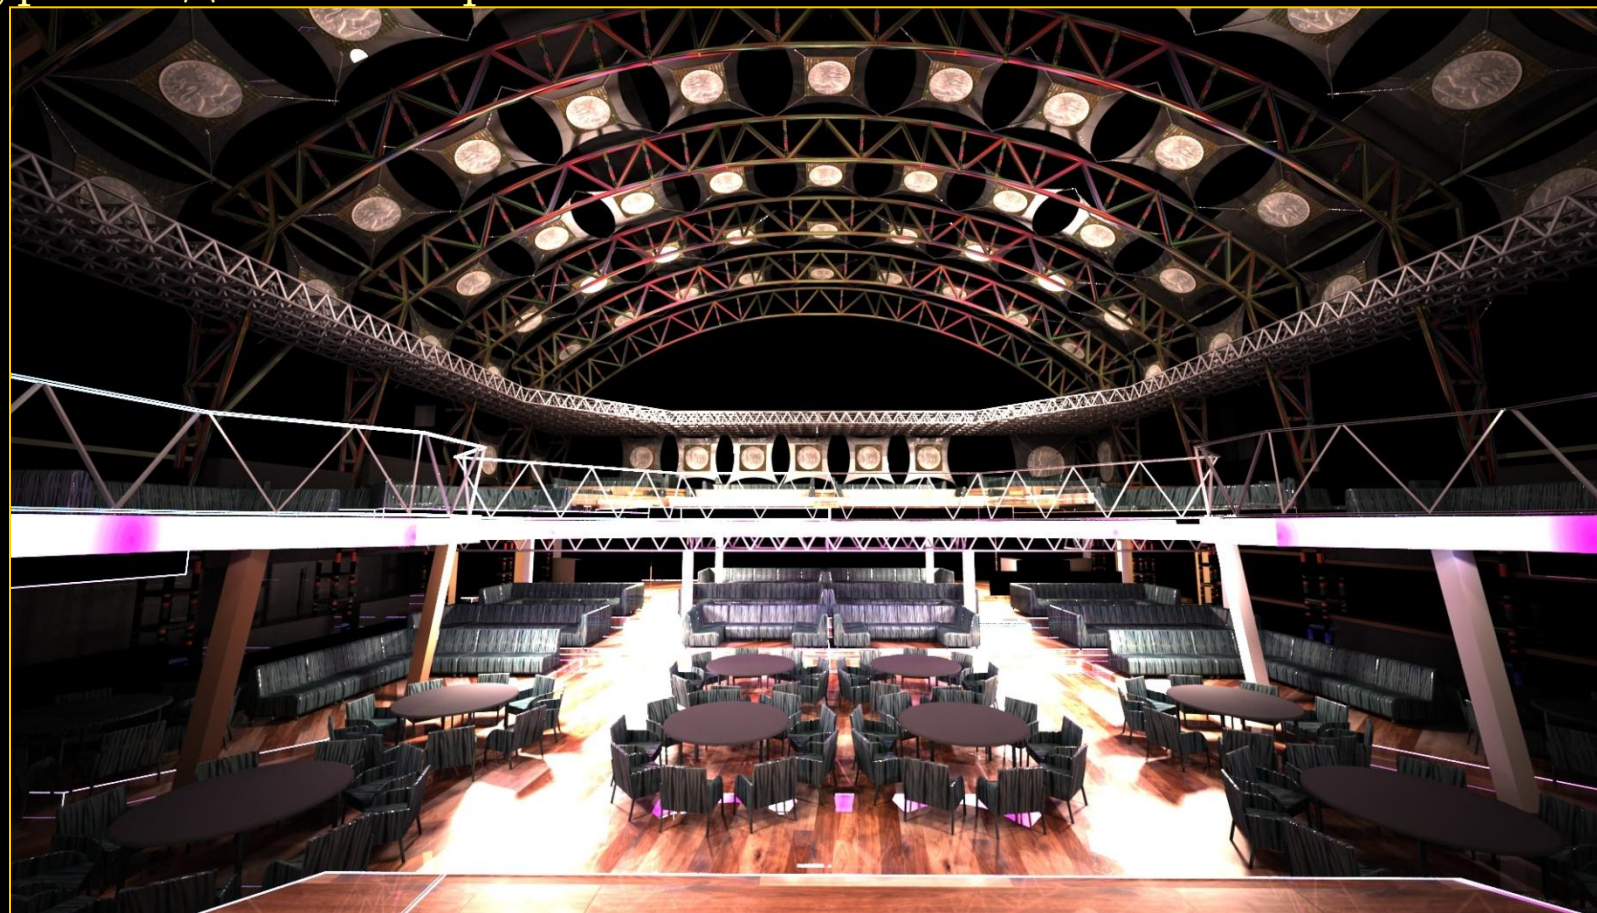

ИЗВЕСТИЯ Event Hall

Общая площадь зала более 2 000 кв. метров, что позволяет проводить банкетные мероприятия до 750 персон, в режиме фуршета до 2 500 персон.