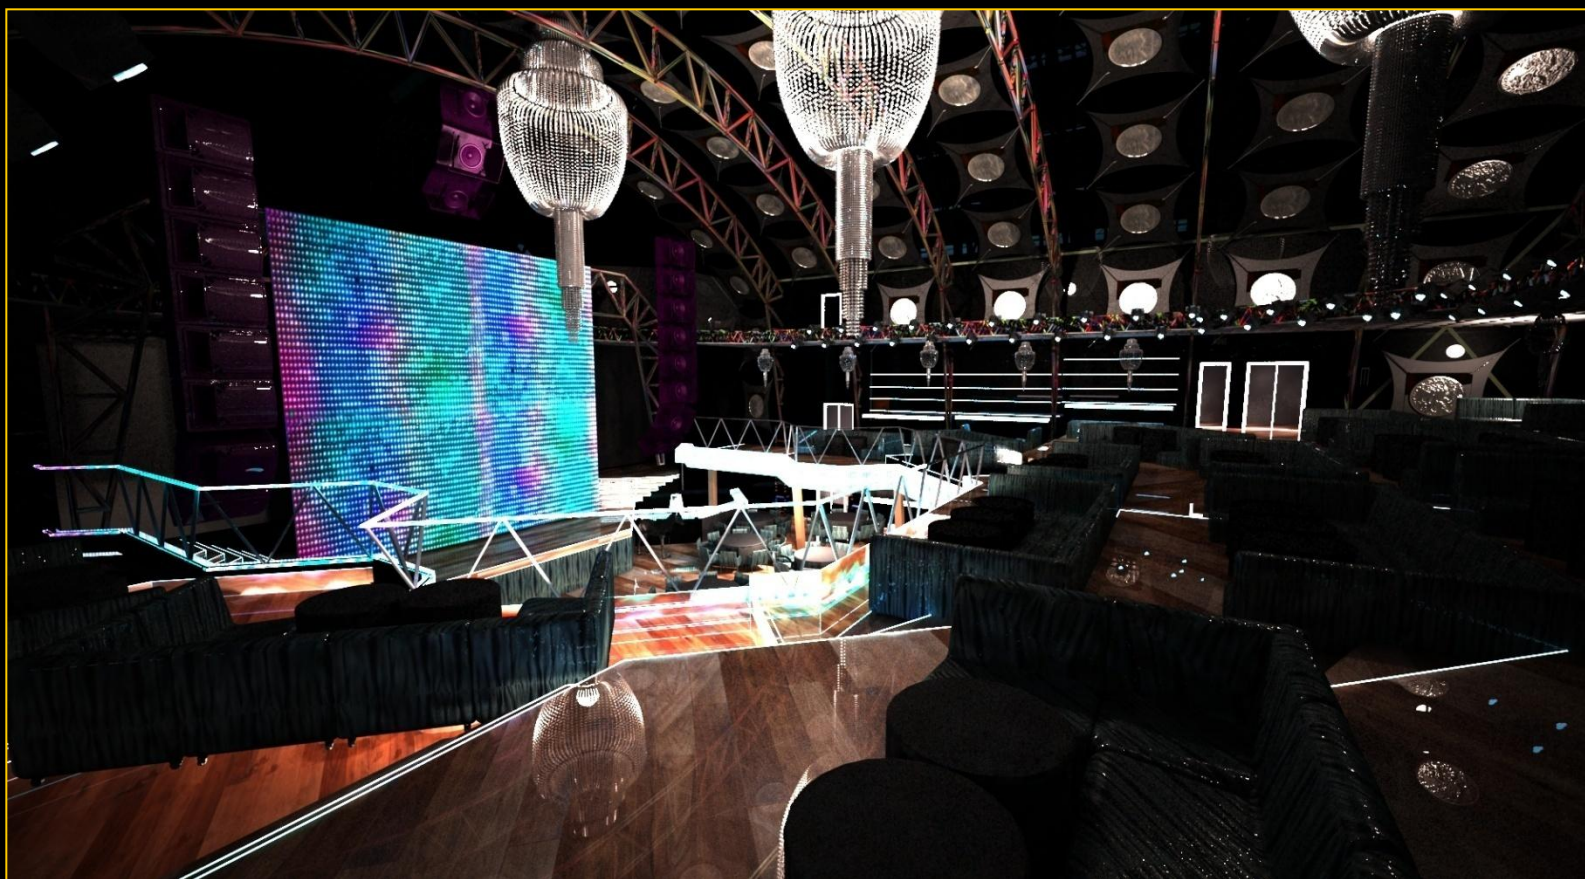

ИЗВЕСТИЯ Event Hall

Техническое обеспечение зала и большая сцена дают возможность воплотить самые смелые и технически сложные проекты, шоу и спецэффекты, выступления артистов и звезд мировой величины

ИЗВЕСТИЯ Event Hall

ЗВУКОВОЕ ОБОРУДОВАНИЕ :

<u>PA System (акустические системы портальной группы)</u>	Кол-во
Акустическая система широкополосная LineArray, 40 Hz-20 kHz, SPL_{peak} - 144 dB, LF - 2x12" (2x1200 W), MF - 4x6,5" (600 W), HF - 2x2" (200 W), 40 кг.	24
Акустическая система басовая с встроенным усилителем, 50 Hz-200 kHz, SPL_{max@1 meter} - 136 dB, LF - 2x10", 2x600 W	24
Акустическая система суббасовая с встроенным усилителем, 30 Hz-80 kHz, SPL_{max@1 meter} - 131 dB, LF - 18", 1000 W	24
Усилитель мощности 2x1300 W/4 Ohm, 2x1950 W/2 Ohm	8
Усилитель мощности 2x2300 W/4 Ohm, 2x3450 W/2 Ohm	8