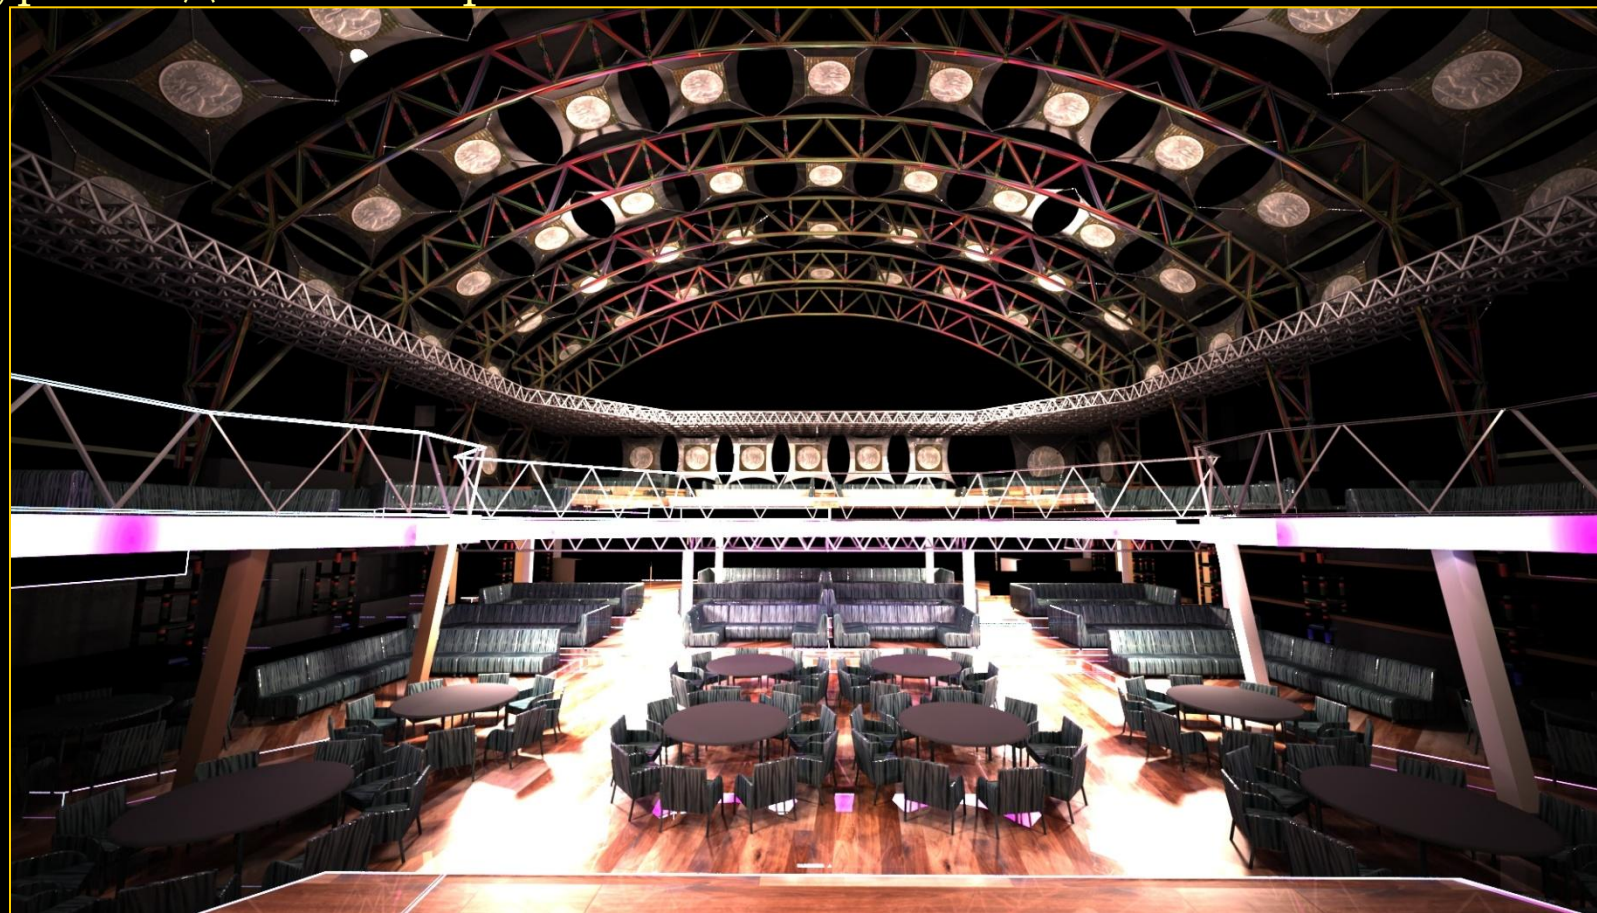

ИЗВЕСТИЯ Event Hall

Предлагаем Вашему вниманию новый
Event - Hall в самом центре Москвы!

От создателей самых ярких, успешных и качественных
клубных и event –проектов страны:

LOOK IN ROOMS;

РАЙ; РАЙ - Казань; РАЙ - Одесса;

ELISIUM – Hall;

POSH FRIENDS!

ИЗВЕСТИЯ Event Hall

Организация пространства:

Зал выполнен в форме двухуровневого амфитеатра с размещением гостей в комфортных ложах.

ИЗВЕСТИЯ Event Hall

Общая площадь зала более 2 000 кв. метров, что позволяет проводить банкетные мероприятия до 750 персон, в режиме фуршета до 2 500 персон.

ИЗВЕСТИЯ Event Hall

Ситуационный план-схема :

ПЛАН 1 ЭТАЖА

ПЛАН 2 ЭТАЖА

ИЗВЕСТИЯ Event Hall

Совместное расположение зала и клуба «LOOK IN ROOMS» как единого комплекса позволяет использовать все пространства для обеспечения большего уровня комфорта, масштабности события и увеличения зонирования.

«Шатер» клуба

Выступает в качестве
основного входа и
Welcome – зоны.

ИЗВЕСТИЯ Event Hall

клуб «LOOK IN ROOMS»

Дополнительная зона,
Lounge & Disco –
двухуровневый зал
вместимостью до 700 персон
Размещение гостей в ложах
до 250 персон.