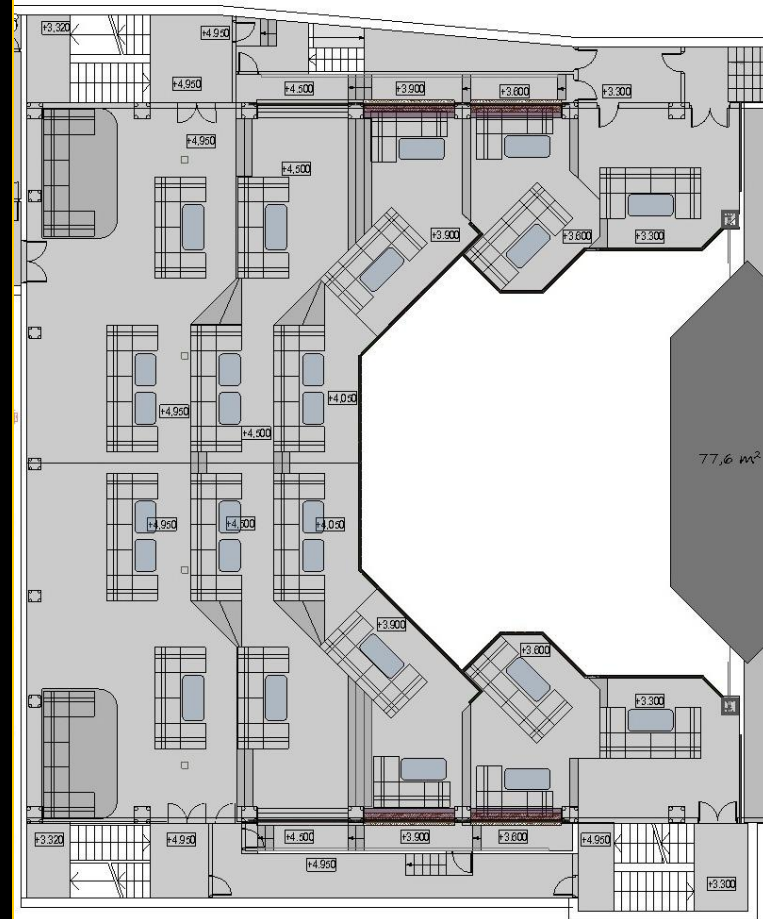

ELISIUM – Hall;

POSH FRIENDS!

ИЗВЕСТИЯ Event Hall

Организация пространства:

Зал выполнен в форме двухуровневого амфитеатра с размещением гостей в комфортных ложах.

ИЗВЕСТИЯ Event Hall

Общая площадь зала более 2 000 кв. метров, что позволяет проводить банкетные мероприятия до 750 персон, в режиме фуршета до 2 500 персон.

ИЗВЕСТИЯ Event Hall

ЭКРАНЫ СВЕТОДИОДНЫЕ :

Наименование и техническая характеристика	Единица измерения	Примечание	Количество
экран светодиодный, P12, модули Silan, для использования в помещении	м2	экран над сценой	79
экран светодиодный, P12, модули Silan, для использования в помещении	м2	балкон	53
экран светодиодный, P12, модули Silan, для использования в помещении	м2	фронт сцены	18

ИЗВЕСТИЯ Event Hall

Ситуационный план-схема :

ПЛАН 1 ЭТАЖА

ПЛАН 2 ЭТАЖА

ИЗВЕСТИЯ Event Hall

Совместное расположение зала и клуба «LOOK IN ROOMS» как единого комплекса позволяет использовать все пространства для обеспечения большего уровня комфорта, масштабности события и увеличения зонирования.

«Шатер» клуба

Выступает в качестве
основного входа и
Welcome – зоны.

ИЗВЕСТИЯ Event Hall

клуб «LOOK IN ROOMS»

Дополнительная зона,
Lounge & Disco –
двухуровневый зал
вместимостью до 700 персон
Размещение гостей в ложах
до 250 персон.