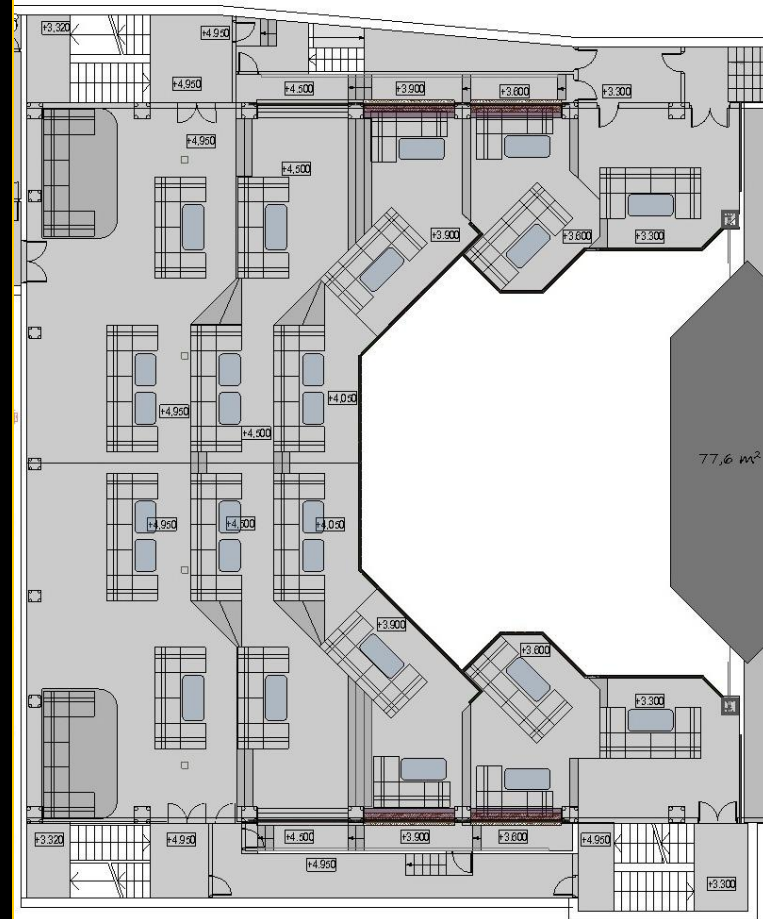

## Организация пространства:

Зал выполнен в форме двухуровневого амфитеатра с размещением гостей в комфортных ложах.

## ЭКРАНЫ СВЕТОДИОДНЫЕ :

Наименование и техническая характеристика	Единица измерения	Примечание	Количество
экран светодиодный, P12, модули Silan, для использования в помещении	м2	экран над сценой	79
экран светодиодный, P12, модули Silan, для использования в помещении	м2	балкон	53
экран светодиодный, P12, модули Silan, для использования в помещении	м2	фронт сцены	18

## Ситуационный план-схема :

ПЛАН 1 ЭТАЖА

ПЛАН 2 ЭТАЖА