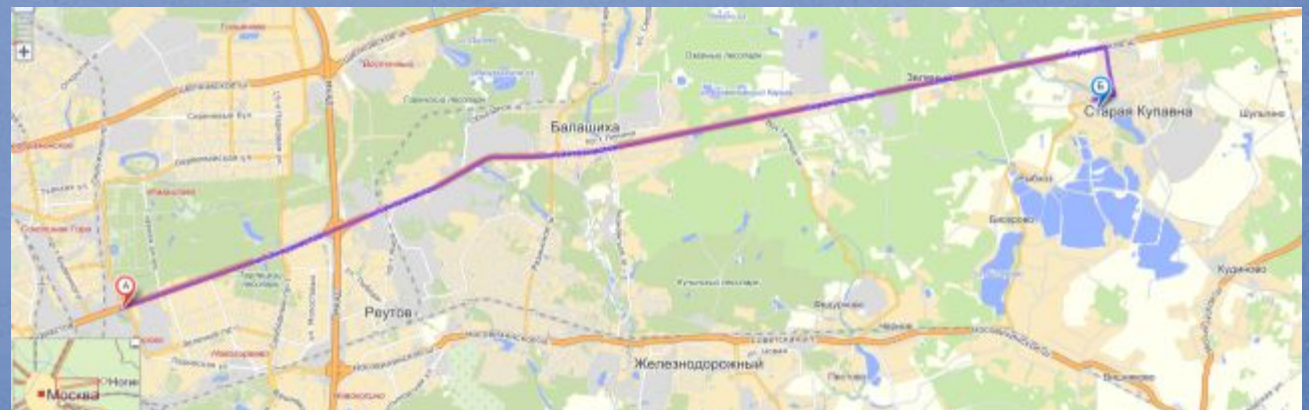

Автобусы могут стартовать от м. «Шоссе Энтузиастов» или м. «Новогиреево». Ехать не более часа. Проехать можно по Горьковскому или Носовихинскому шоссе (по Горьковскому ближе и меньше пробок).

Спасибо за внимание!
Надеемся на
сотрудничество!
За сотрудничество даём
КОМИССИЮ — ОТ 10%.